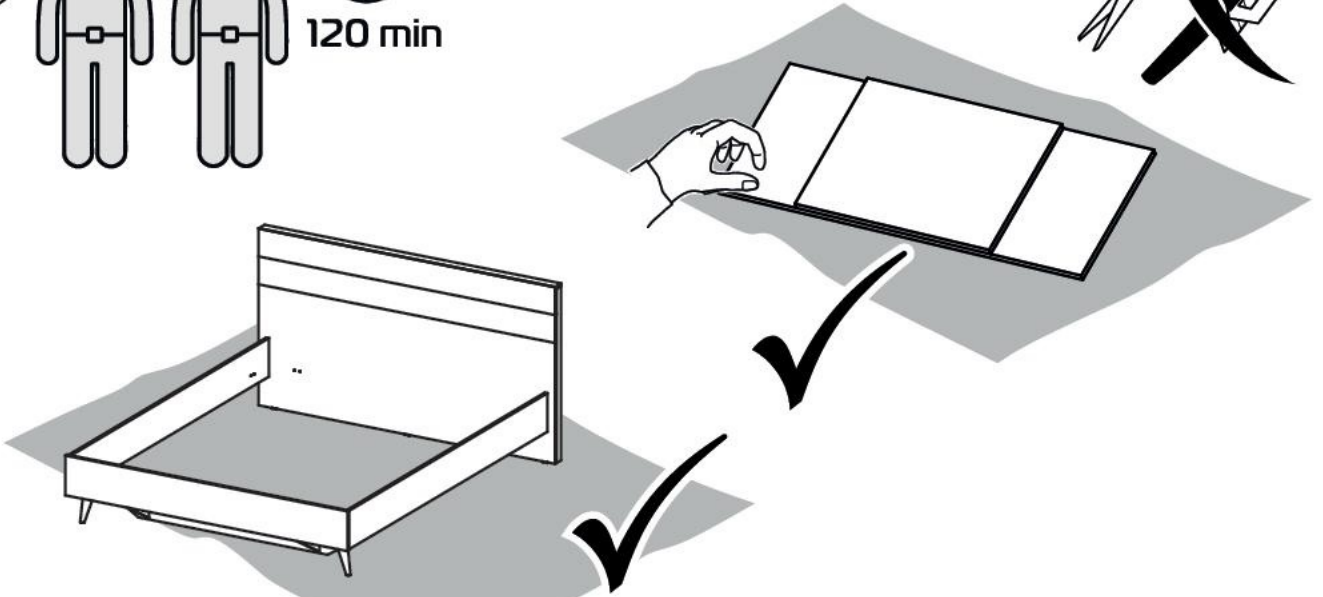

# Manželská postel bez roštu 160x200cm Melody

120 min

PH2

(A)	692020.001	1730x650x16	(x1)
(B)	692020.006	2010x207x16	(x1)
(C)	692020.007	2010x207x16	(x1)
(D)	692020.008	1610x232x16	(x1)
(E)	692020.009	1648x214x16	(x1)
(H)	692020.002	1730x150x16	(x1)
(K)	692020.003	1730x212x16	(x1)
(M)	692020.004	935x40x16	(x4)
(O)	692020.010	227x251x16	(x1)
(P)	692020.011	227x251x16	(x1)
(T)	692020.005	128x300x16	(x2)