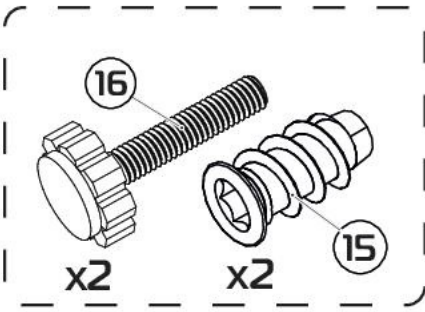

# Manželská postel bez roštu 160x200cm Melody

120 min

PH2

(A)	692020.001	1730x650x16	(x1)
(B)	692020.006	2010x207x16	(x1)
(C)	692020.007	2010x207x16	(x1)
(D)	692020.008	1610x232x16	(x1)
(E)	692020.009	1648x214x16	(x1)
(H)	692020.002	1730x150x16	(x1)
(K)	692020.003	1730x212x16	(x1)
(M)	692020.004	935x40x16	(x4)
(O)	692020.010	227x251x16	(x1)
(P)	692020.011	227x251x16	(x1)
(T)	692020.005	128x300x16	(x2)

1:1

1

4x

4x

D

2x

2x

2