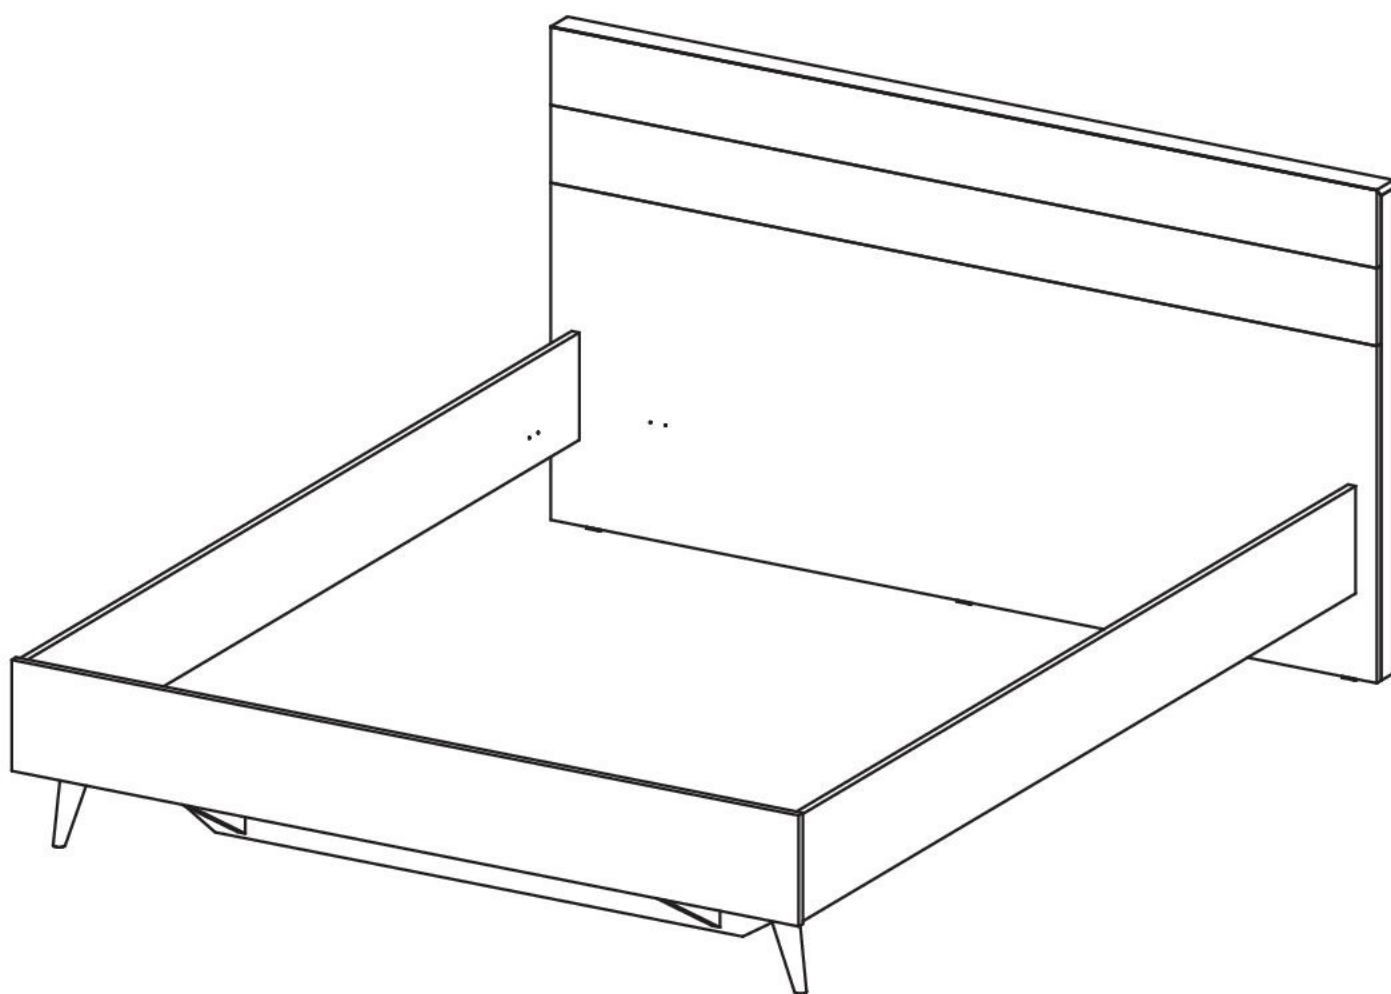

# Manželská postel bez roštu 160x200cm Melody

120 min

PH2

(A)	692020.001	1730x650x16	(x1)
(B)	692020.006	2010x207x16	(x1)
(C)	692020.007	2010x207x16	(x1)
(D)	692020.008	1610x232x16	(x1)
(E)	692020.009	1648x214x16	(x1)
(H)	692020.002	1730x150x16	(x1)
(K)	692020.003	1730x212x16	(x1)
(M)	692020.004	935x40x16	(x4)
(O)	692020.010	227x251x16	(x1)
(P)	692020.011	227x251x16	(x1)
(T)	692020.005	128x300x16	(x2)

1:1

1

4x

4x

D

2x

2x

2