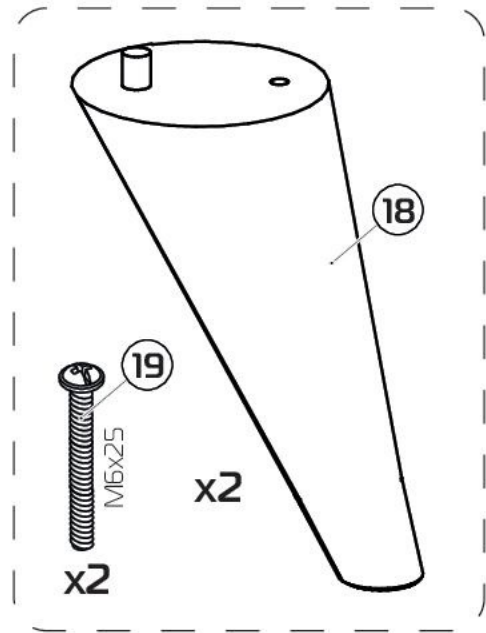

# Manželská postel bez roštu 160x200cm Melody

120 min

PH2

(A)	692020.001	1730x650x16	(x1)
(B)	692020.006	2010x207x16	(x1)
(C)	692020.007	2010x207x16	(x1)
(D)	692020.008	1610x232x16	(x1)
(E)	692020.009	1648x214x16	(x1)
(H)	692020.002	1730x150x16	(x1)
(K)	692020.003	1730x212x16	(x1)
(M)	692020.004	935x40x16	(x4)
(O)	692020.010	227x251x16	(x1)
(P)	692020.011	227x251x16	(x1)
(T)	692020.005	128x300x16	(x2)

1:1

1

4x

4x

D

2x

2x

2

4x

2x

# 4

5

6

8

8