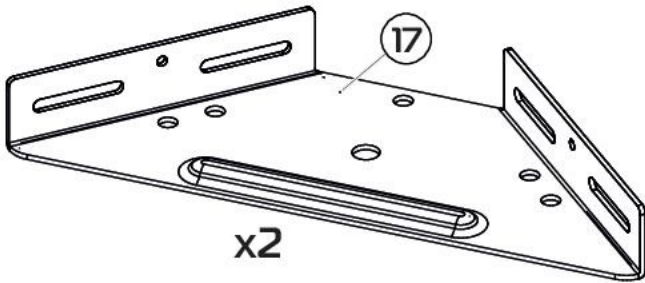

# Manželská postel bez roštu 160x200cm Melody

120 min

PH2

(A)	692020.001	1730x650x16	(x1)
(B)	692020.006	2010x207x16	(x1)
(C)	692020.007	2010x207x16	(x1)
(D)	692020.008	1610x232x16	(x1)
(E)	692020.009	1648x214x16	(x1)
(H)	692020.002	1730x150x16	(x1)
(K)	692020.003	1730x212x16	(x1)
(M)	692020.004	935x40x16	(x4)
(O)	692020.010	227x251x16	(x1)
(P)	692020.011	227x251x16	(x1)
(T)	692020.005	128x300x16	(x2)

1:1

1

4x

4x

D

2x

2x

2