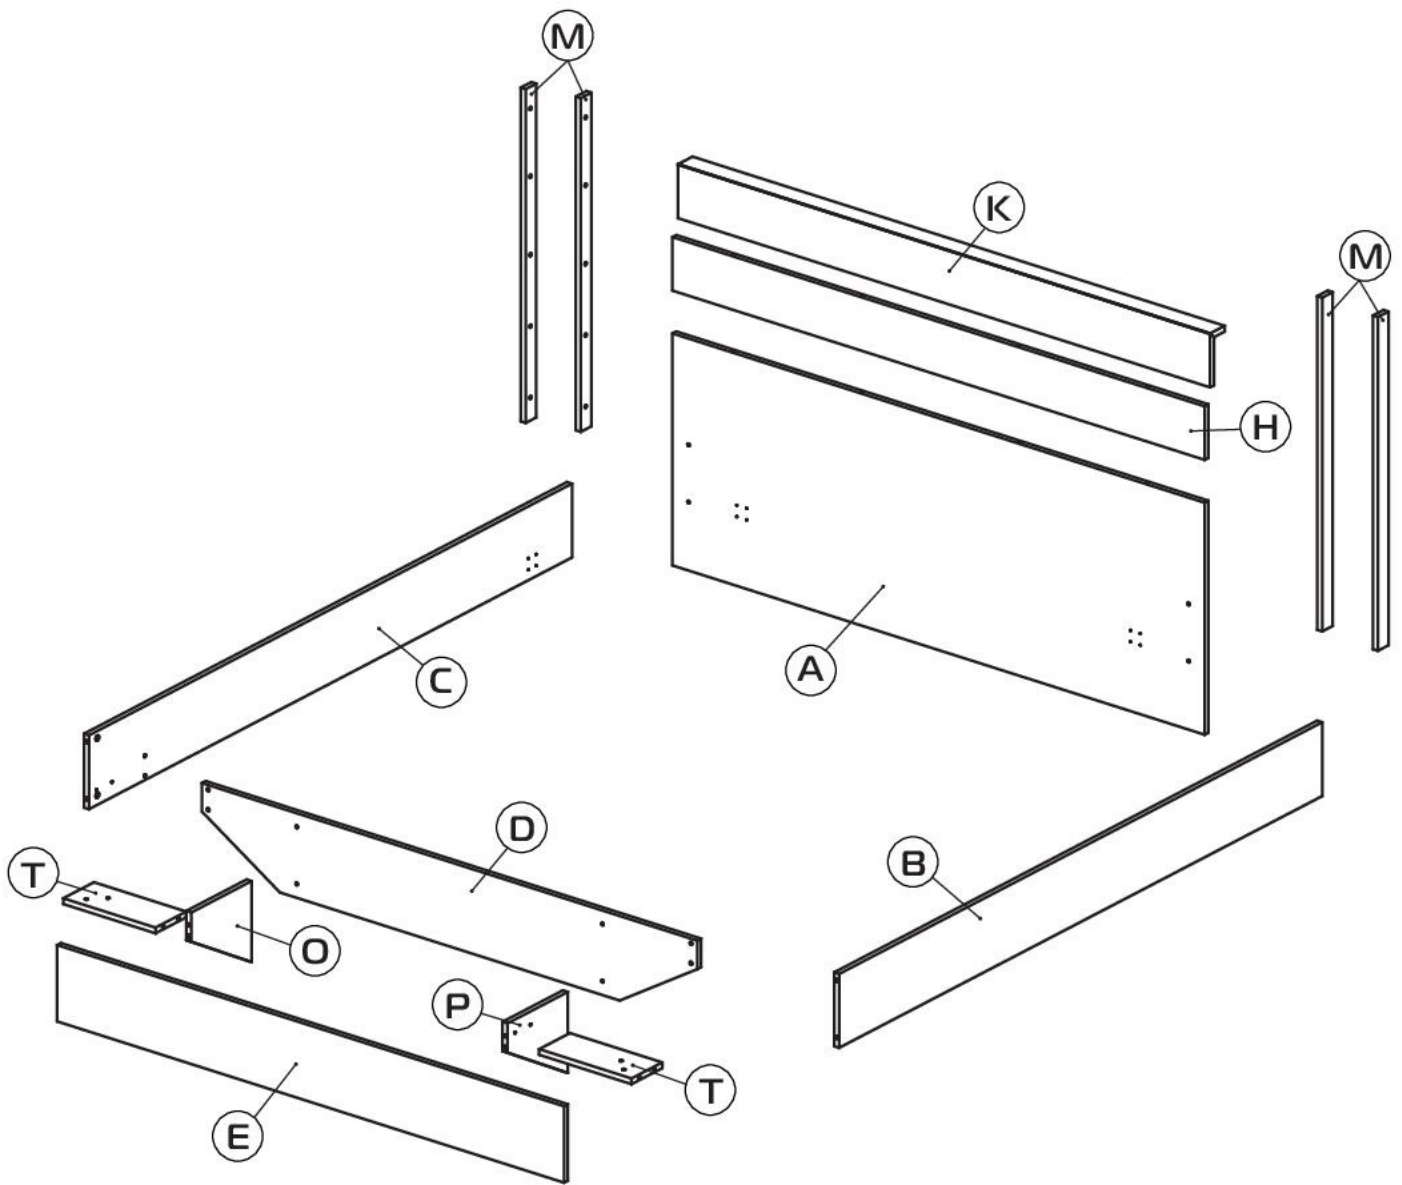

# Manželská postel bez roštu 160x200cm Melody

120 min

PH2

(A)	692020.001	1730x650x16	(x1)
(B)	692020.006	2010x207x16	(x1)
(C)	692020.007	2010x207x16	(x1)
(D)	692020.008	1610x232x16	(x1)
(E)	692020.009	1648x214x16	(x1)
(H)	692020.002	1730x150x16	(x1)
(K)	692020.003	1730x212x16	(x1)
(M)	692020.004	935x40x16	(x4)
(O)	692020.010	227x251x16	(x1)
(P)	692020.011	227x251x16	(x1)
(T)	692020.005	128x300x16	(x2)

1:1

1

4x

4x

D

2x

2x

2