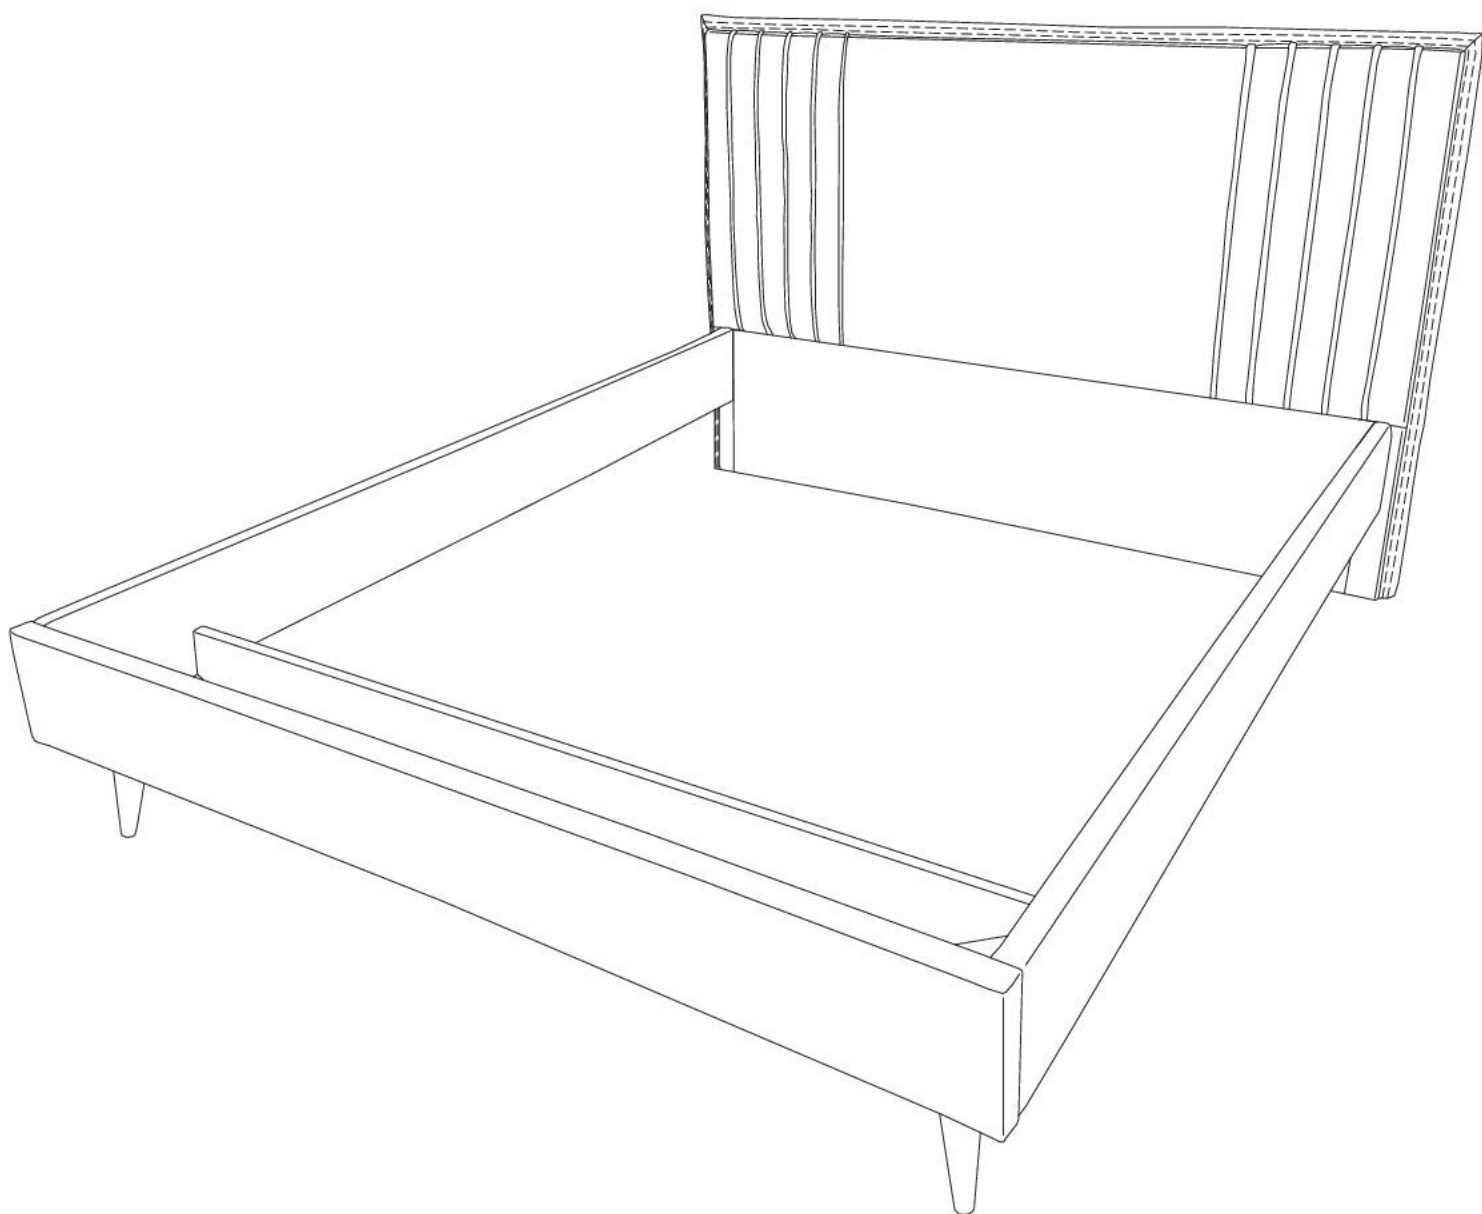

Čalouněná postel bez roštu 160x200cm Melody

40 min

PH2

PH2

- (A) 692080.004 1800x1500x37 (x1)**
- (B) 692080.005 2010x200x37 (x1)**
- (C) 692080.001 1682x200x37 (x1)**
- (D) 692080.002 2010x200x37 (x1)**
- (E) 692080.003 1610x237x16 (x1)**

1:2

x4

x4

x2

1:1

x2

x42

x28

x2

x2

x4

x3

1

2

3

4