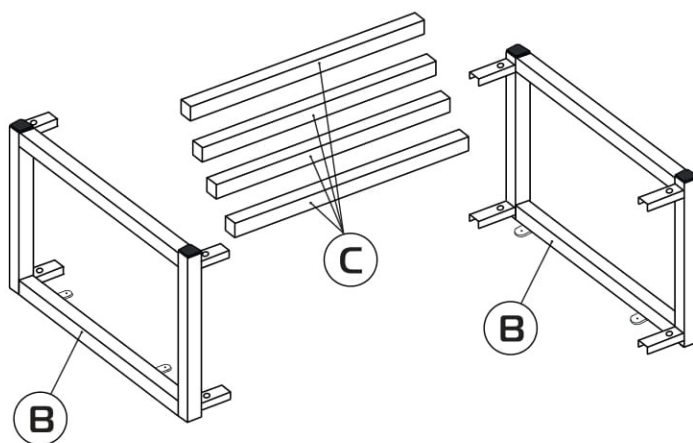

# Malý konferenční stolek TREVOR

30 min

PH2

- A** 689050.002 454x560x16 (x1)
- B** 679-01.00 556x379 (x2)
- C** 679-02.00 410 (x4)

1:1

1

2