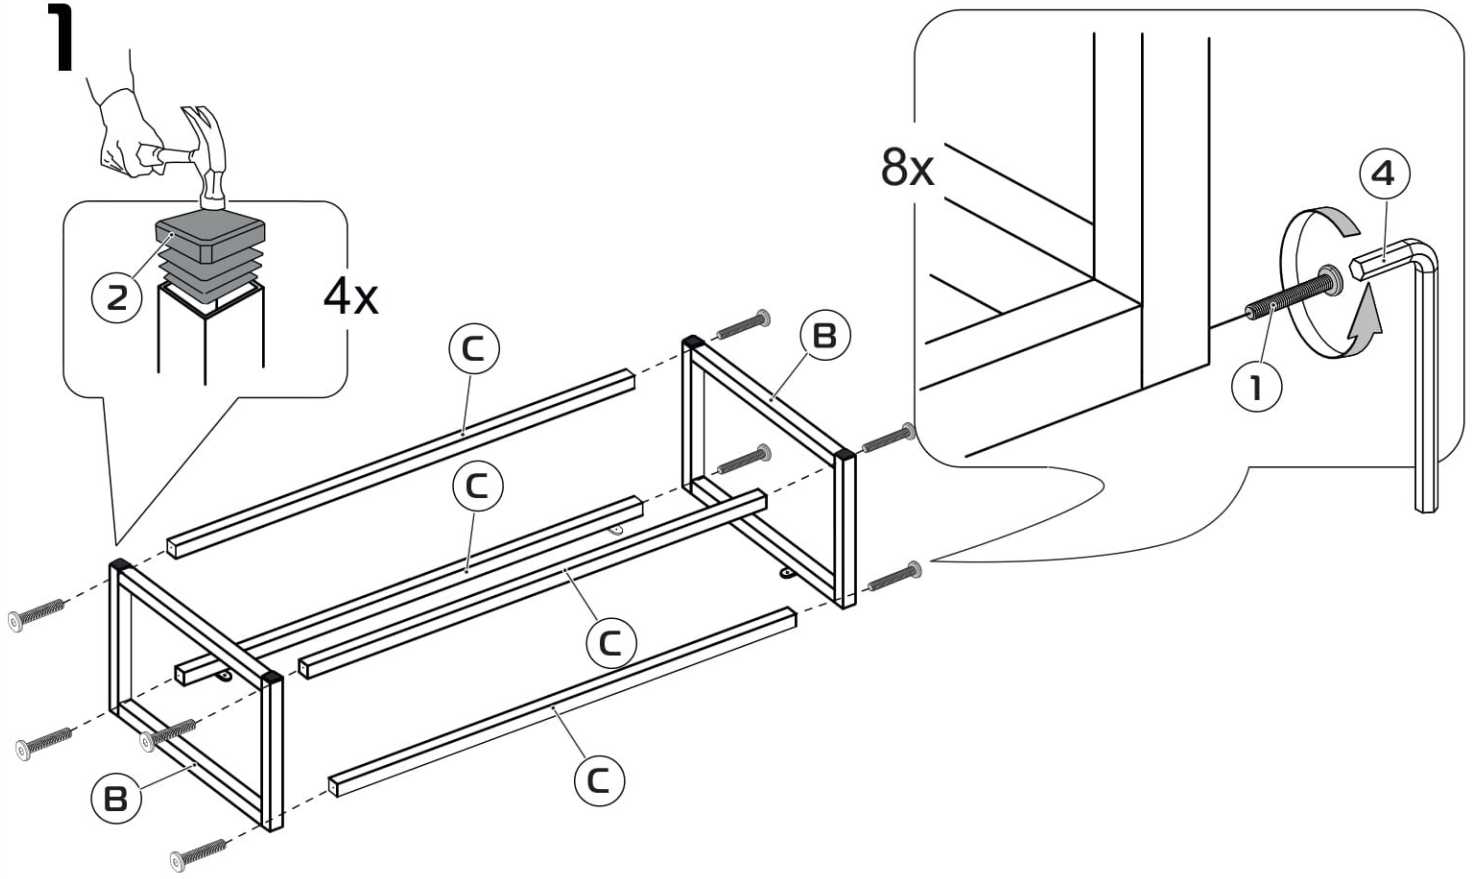

# Malý konferenční stolek TREVOR

30 min

PH2

- A** 689050.002 454x560x16 (x1)
- B** 679-01.00 556x379 (x2)
- C** 679-02.00 410 (x4)

1:1

1

2