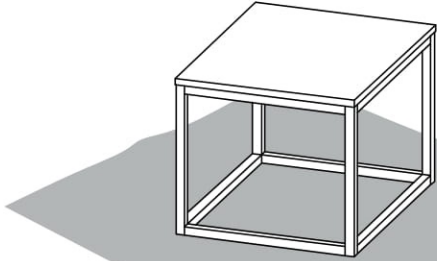

# Malý konferenční stolek TREVOR

30 min

PH2

- A** 689050.002 454x560x16 (x1)
- B** 679-01.00 556x379 (x2)
- C** 679-02.00 410 (x4)

1:1

1

2