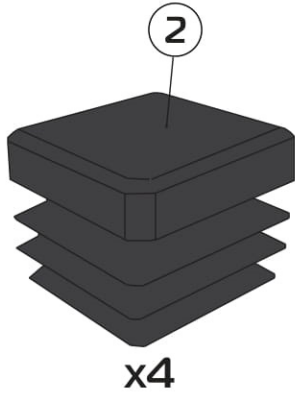

# Malý konferenční stolek TREVOR

30 min

PH2

- A** 689050.002 454x560x16 (x1)
- B** 679-01.00 556x379 (x2)
- C** 679-02.00 410 (x4)

1:1

1

2