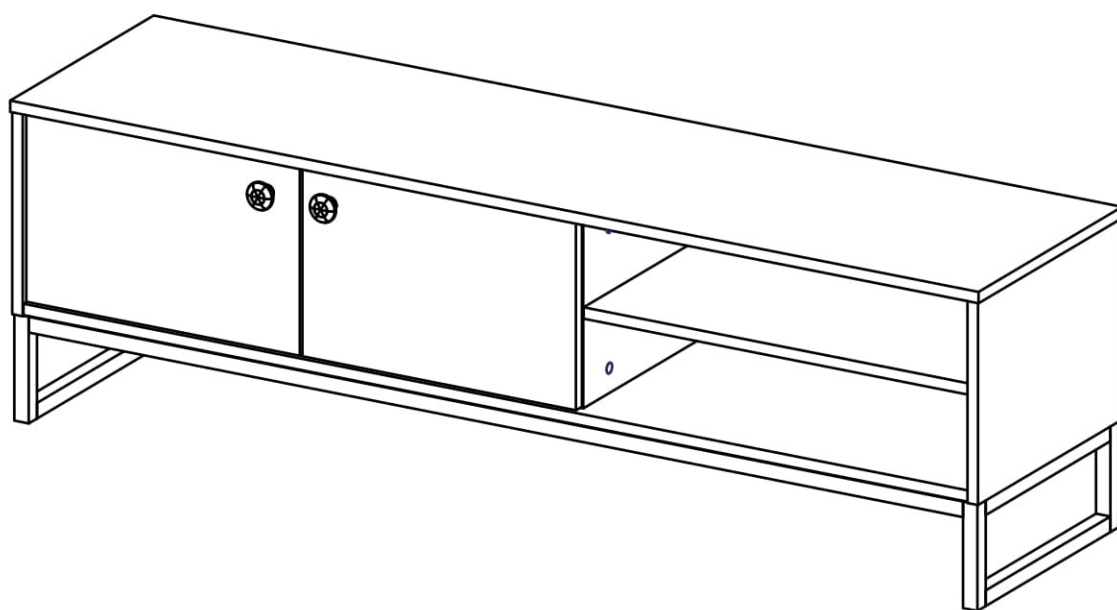

Televizní komoda TREVOR

120 min

PH2

Ø5

- Ⓐ 689030.001 378x285x16 (x1)
- Ⓑ 689030.002 378x285x16 (x1)
- Ⓒ 689030.003 1444x376x16 (x1)
- Ⓓ 689030.004 1480x376x16 (x1)
- Ⓔ 689030.005 336x268x16 (x1)
- Ⓕ 689030.006 268x356x16 (x1)
- Ⓖ 689030.007 414x305x16 (x1)
- Ⓜ 689030.009 600x304x16 (x1)

- Ⓞ 689030.010 268x600x16 (x1)
- Ⓣ 689030.013 836x276x4 (x1)
- ⒶⒾ 689030.011 264x418x16 (x1)
- ⒷⒾ 689030.012 264x418x16 (x1)
- ⓧ 682-01.00 374x150 (x2)
- Ⓨ 682-02.00 334 (x1)
- Ⓩ 682-03.00 1432 (x2)

1:2