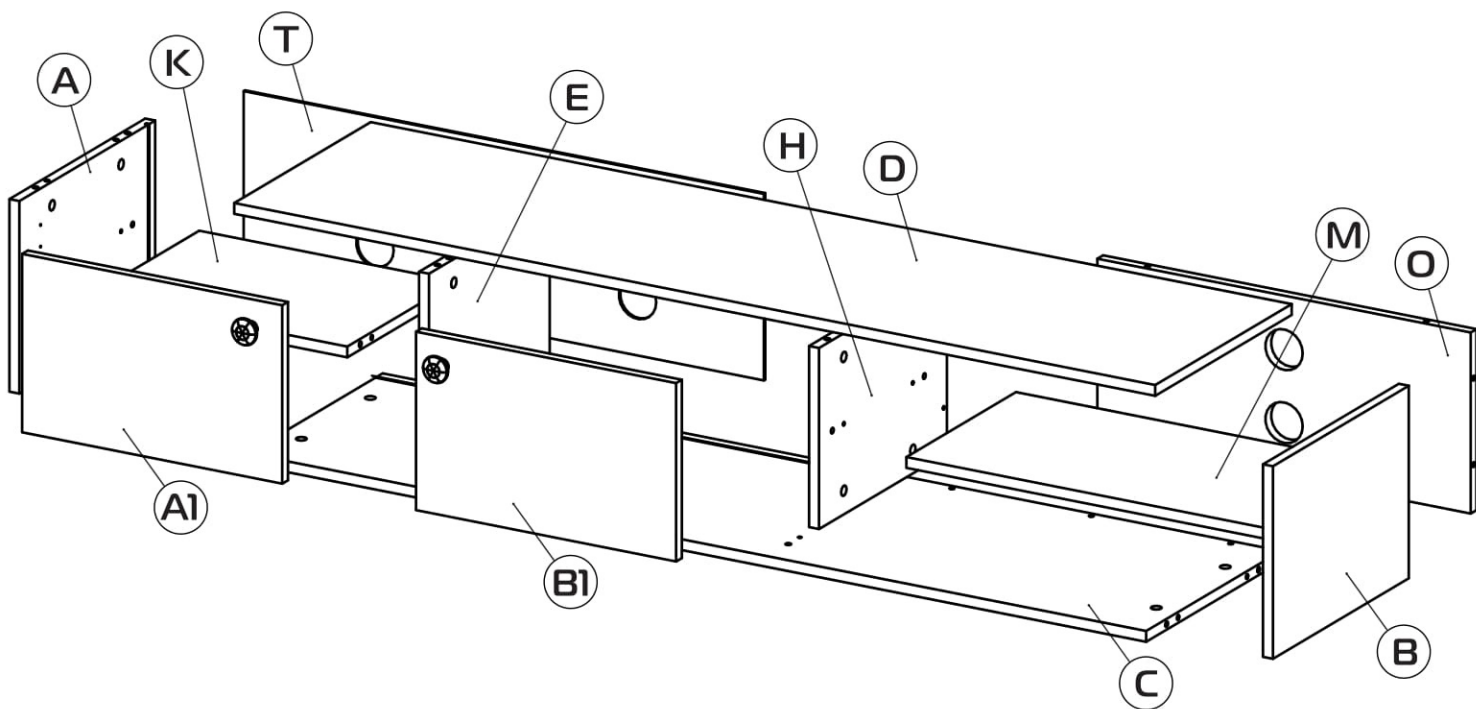

Televizní komoda TREVOR

120 min

PH2

Ø5

- Ⓐ 689030.001 378x285x16 (x1)
- Ⓑ 689030.002 378x285x16 (x1)
- Ⓒ 689030.003 1444x376x16 (x1)
- Ⓓ 689030.004 1480x376x16 (x1)
- Ⓔ 689030.005 336x268x16 (x1)
- Ⓕ 689030.006 268x356x16 (x1)
- Ⓖ 689030.007 414x305x16 (x1)
- Ⓜ 689030.009 600x304x16 (x1)

- Ⓞ 689030.010 268x600x16 (x1)
- Ⓣ 689030.013 836x276x4 (x1)
- ⒶⒾ 689030.011 264x418x16 (x1)
- ⒷⒾ 689030.012 264x418x16 (x1)
- ⓧ 682-01.00 374x150 (x2)
- Ⓨ 682-02.00 334 (x1)
- Ⓩ 682-03.00 1432 (x2)

1:2