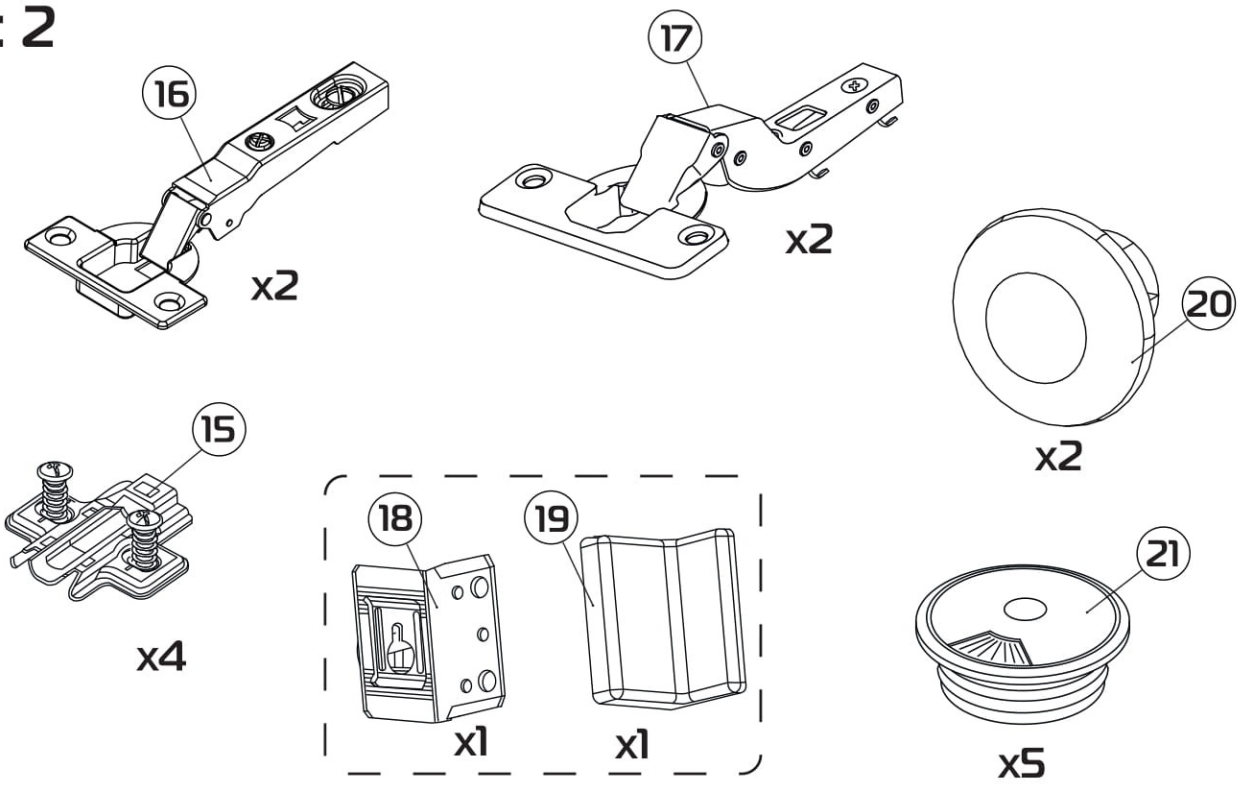

Televizní komoda TREVOR

120 min

PH2

Ø5

- Ⓐ 689030.001 378x285x16 (x1)
- Ⓑ 689030.002 378x285x16 (x1)
- Ⓒ 689030.003 1444x376x16 (x1)
- Ⓓ 689030.004 1480x376x16 (x1)
- Ⓔ 689030.005 336x268x16 (x1)
- Ⓕ 689030.006 268x356x16 (x1)
- Ⓖ 689030.007 414x305x16 (x1)
- Ⓜ 689030.009 600x304x16 (x1)

- Ⓞ 689030.010 268x600x16 (x1)
- Ⓣ 689030.013 836x276x4 (x1)
- ⒶⒾ 689030.011 264x418x16 (x1)
- ⒷⒾ 689030.012 264x418x16 (x1)
- ⓧ 682-01.00 374x150 (x2)
- Ⓨ 682-02.00 334 (x1)
- Ⓩ 682-03.00 1432 (x2)

1:2