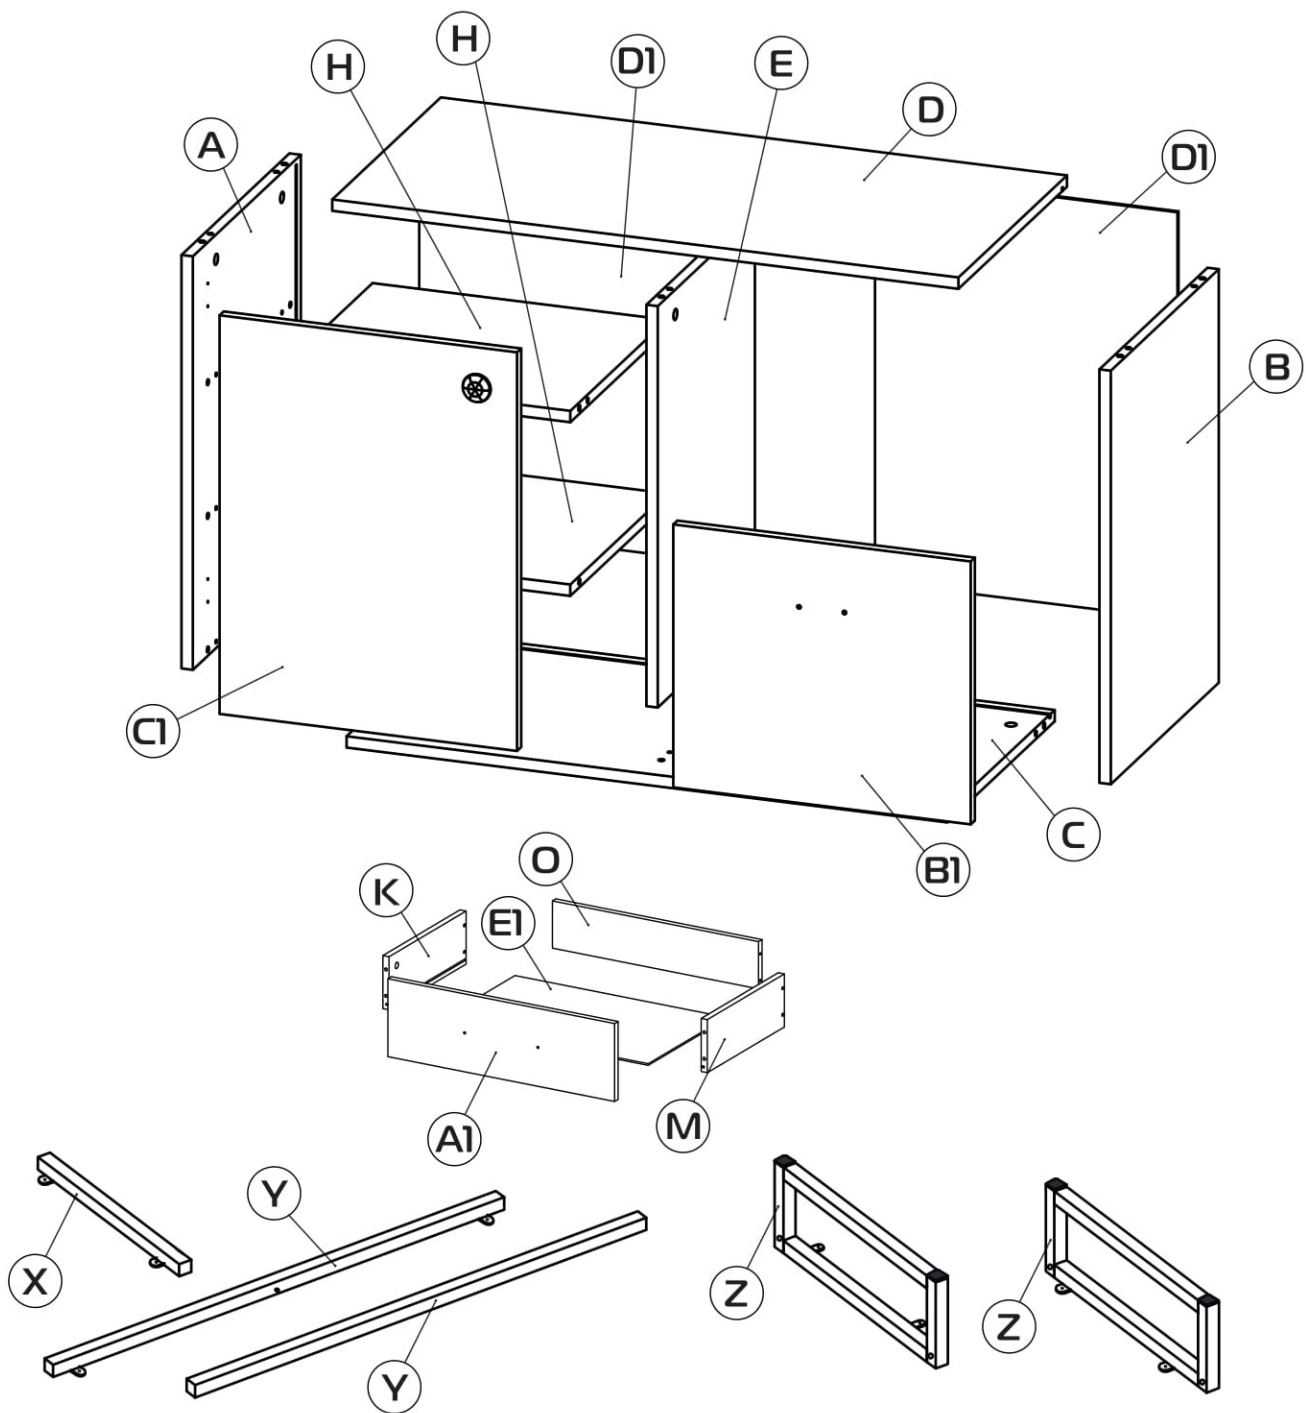

## TREVOR

120 min

PH2

Ø5

- |                              |                               |
|------------------------------|-------------------------------|
| Ⓐ 689070.001 582x418x16 (x1) | Ⓐ1 689020.015 419x188x16 (x1) |
| Ⓑ 689070.002 582x418x16 (x1) | Ⓑ1 689020.016 370x419x16 (x1) |
| Ⓒ 689020.005 846x416x16 (x1) | Ⓒ1 689020.017 561x419x16 (x1) |
| Ⓓ 689070.003 882x420x16 (x1) | Ⓓ1 689070.004 426x573x4 (x2)  |
| Ⓔ 689070.005 565x376x16 (x1) | Ⓔ1 689020.019 387x355x4 (x1)  |
| Ⓕ 689070.010 415x375x16 (x2) | Ⓕ 684-03.00 374 (x1)          |
| Ⓖ 689020.012 350x128x16 (x1) | Ⓖ 684-02.00 834 (x2)          |
| Ⓜ 689020.013 350x128x16 (x1) | Ⓖ 684-01.00 414x150 (x2)      |
| Ⓞ 689020.014 568x419x16 (x1) |                               |