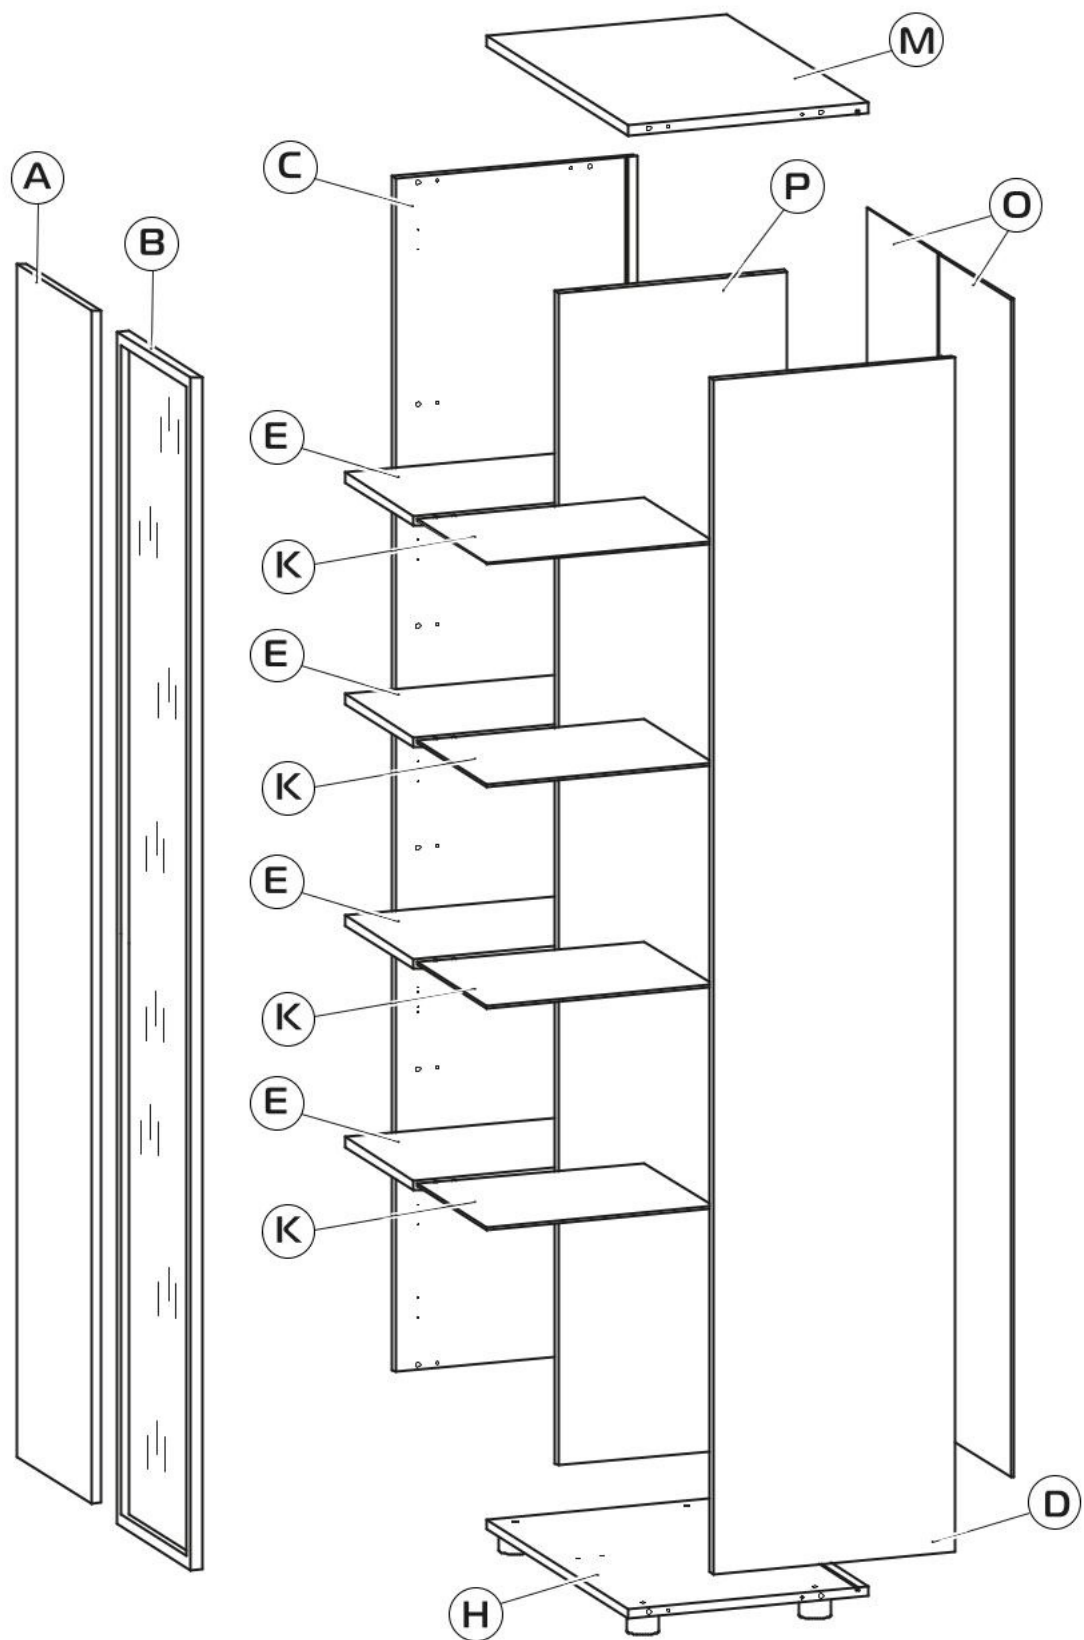

## OSVALD

50 min

PH2

Ø5

Ø6

- (A) 681130.004 1921x323x16 (x1)
- (B) 681130.009 1921x323x20 (x1)
- (C) 681130.002 1923x404x16 (x1)
- (D) 681130.001 1923x404x16 (x1)
- (E) 681130.007 301x383x16 (x4)

- (H) 681130.005 618x403x16 (x1)
- (K) 681130.010 299x380x6 (x4)
- (M) 681130.006 618x403x16 (x1)
- (O) 681130.008 1898x312x4 (x2)
- (P) 681130.003 1889x383x16 (x1)