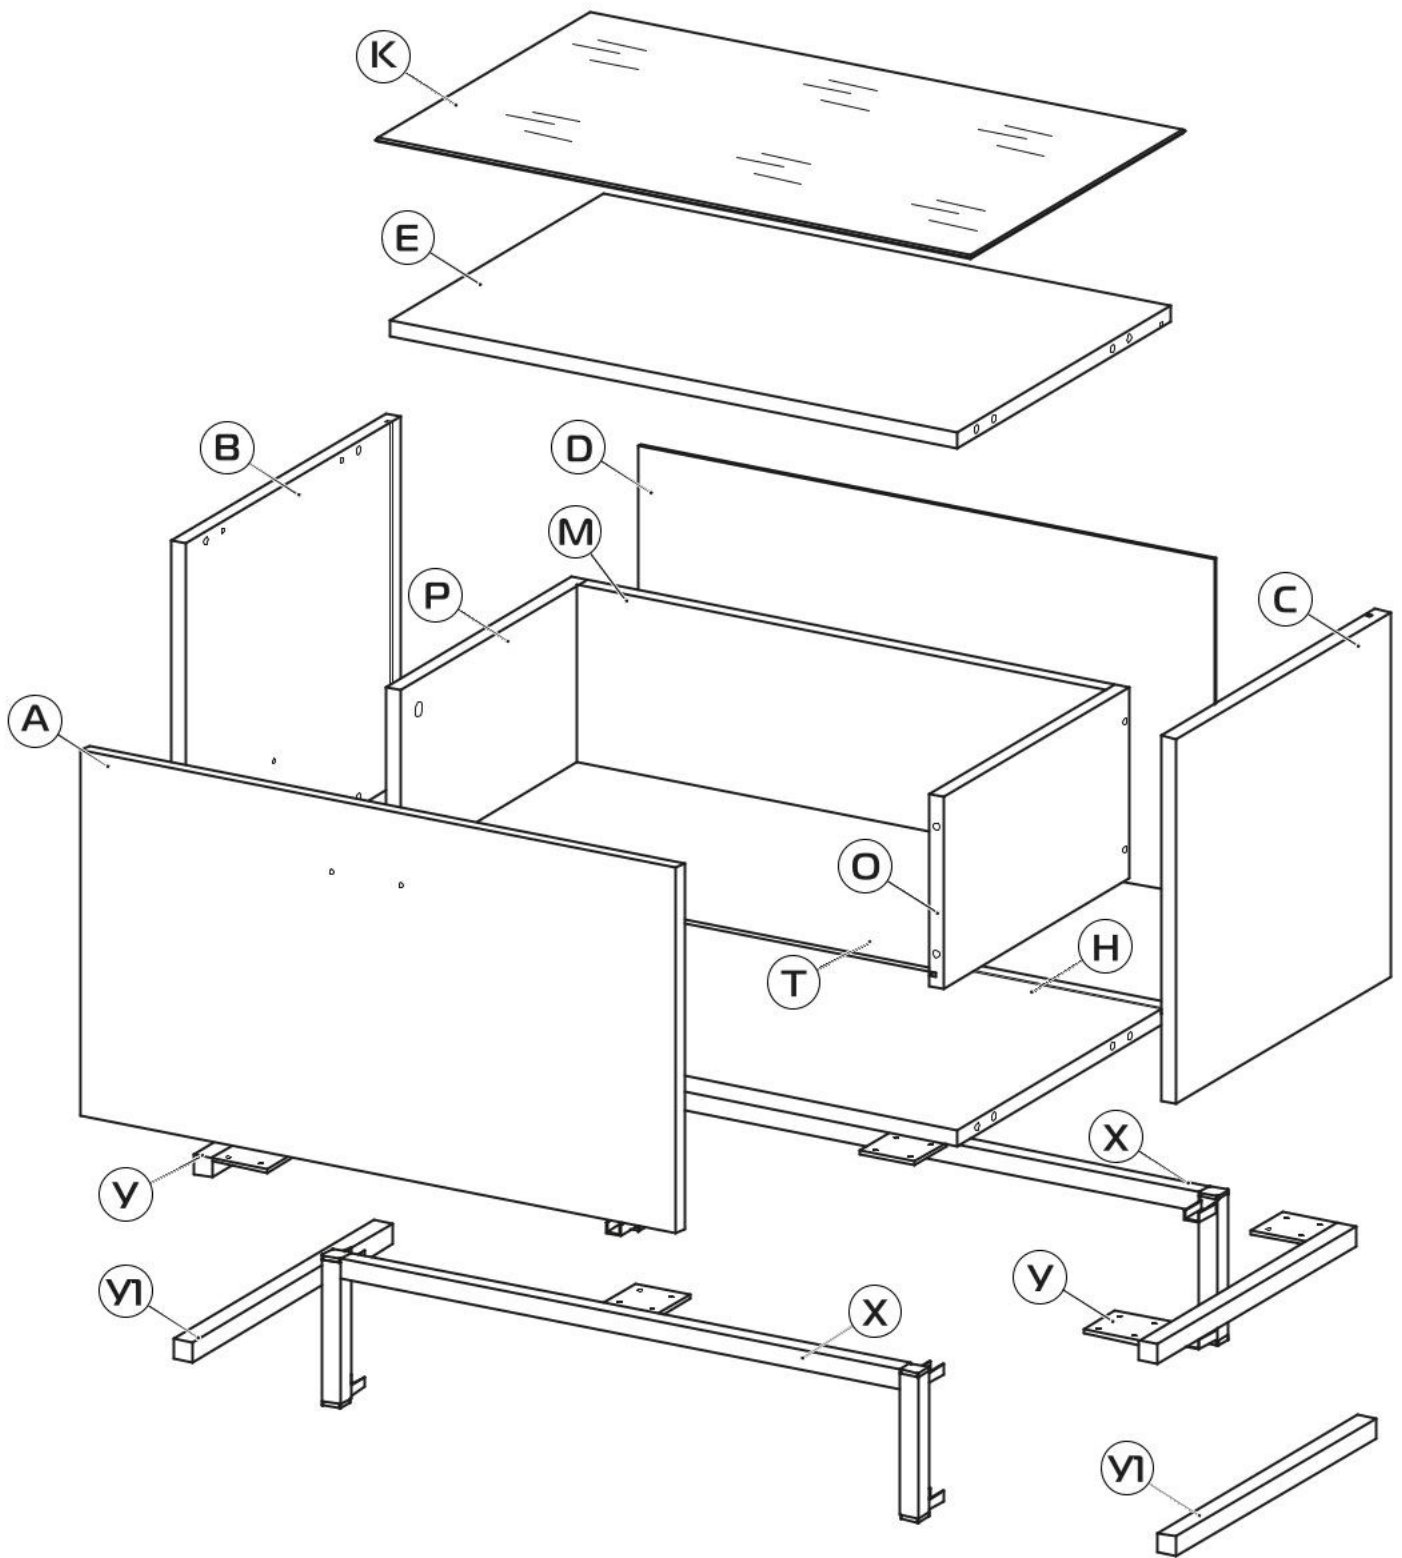

Zásuvkový odkládací stolek - šedá

OSVALD

60 min

PH2

- | | |
|---------------------------------------|---|
| (A) 681020.003 367x648x16 (x1) | (M) 681020.006 576x178x16 (x1) |
| (B) 681020.004 366x404x16 (x1) | (O) 681020.008 350x192x16 (x1) |
| (C) 681020.005 366x404x16 (x1) | (P) 681020.009 350x192x16 (x1) |
| (D) 681020.011 341x627x4 (x1) | (T) 681020.012 591x357x4 (x1) |
| (E) 681020.002 618x403x16 (x1) | (X) IP-662 648x142x20 (x2) |
| (H) 681020.001 618x403x16 (x1) | (Y) IP-662.02.00 376x80x20 (x2) |
| (K) 681020.010 650x404x4 (x1) | (VI) IP-662.03.00 376x20x20 (x2) |

7

8

9

A=B

10

8x

11

12