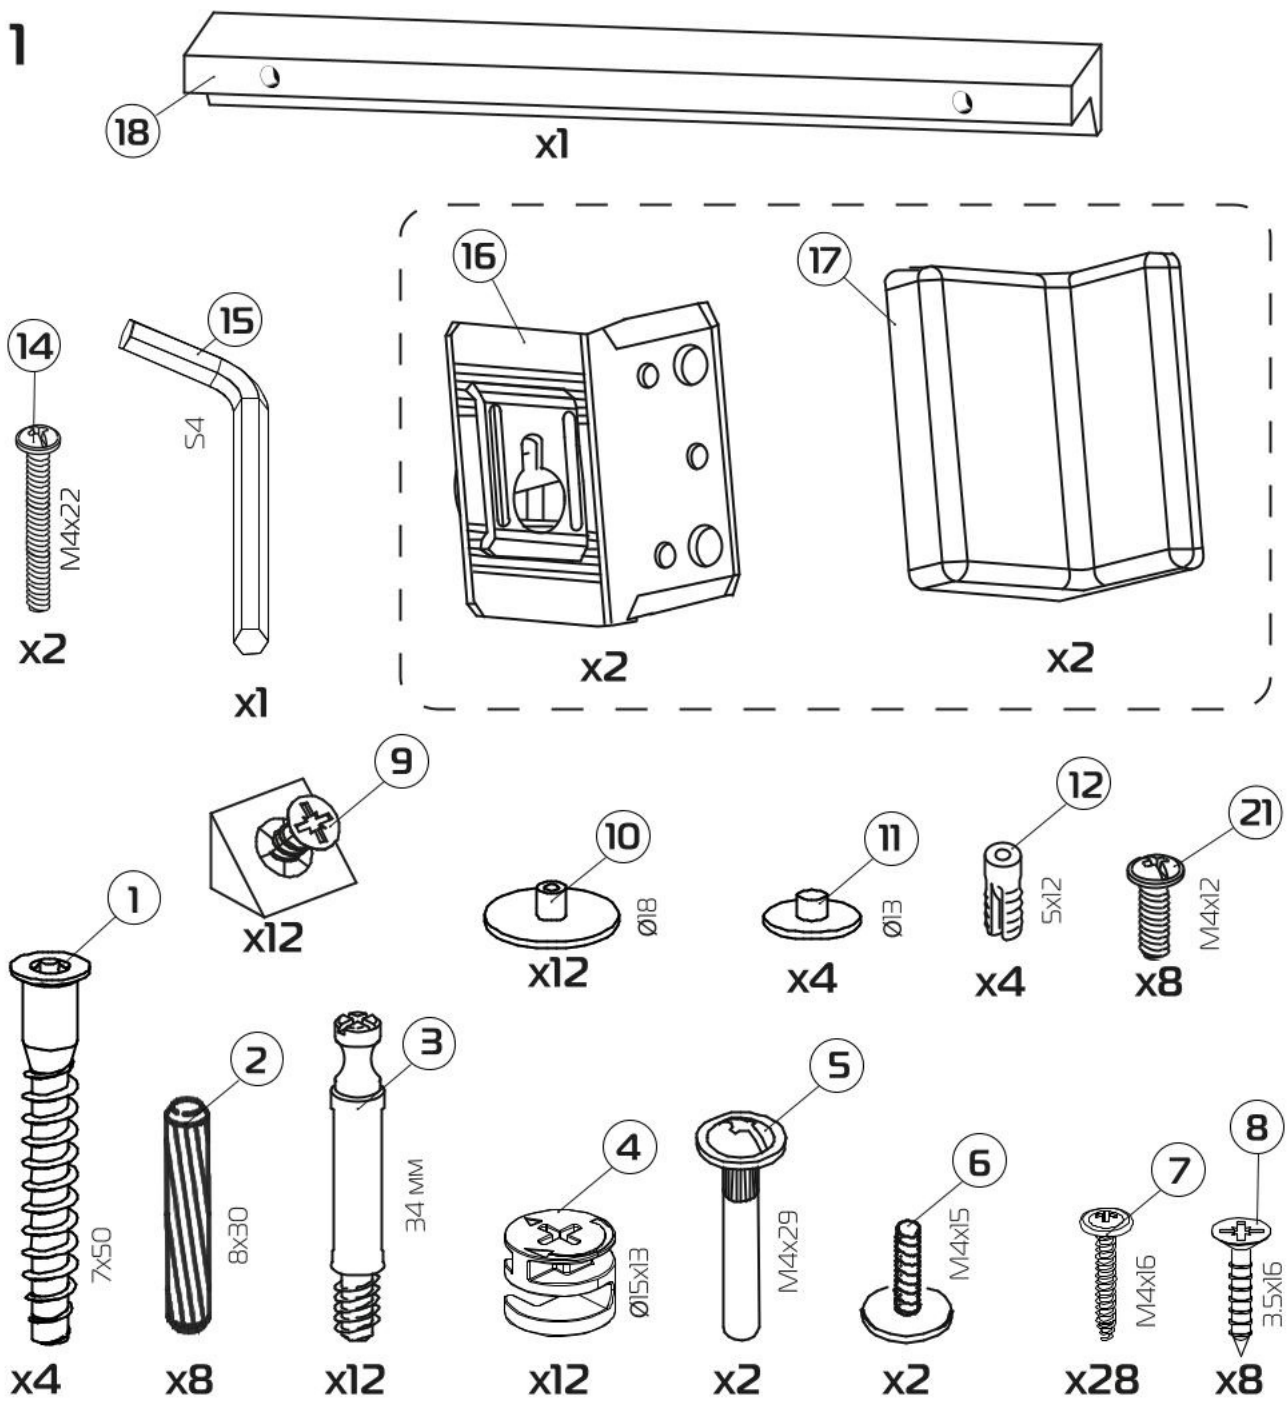

Zásuvkový odkládací stolek - šedá

OSVALD

60 min

PH2

- | | |
|---------------------------------------|---|
| (A) 681020.003 367x648x16 (x1) | (M) 681020.006 576x178x16 (x1) |
| (B) 681020.004 366x404x16 (x1) | (O) 681020.008 350x192x16 (x1) |
| (C) 681020.005 366x404x16 (x1) | (P) 681020.009 350x192x16 (x1) |
| (D) 681020.011 341x627x4 (x1) | (T) 681020.012 591x357x4 (x1) |
| (E) 681020.002 618x403x16 (x1) | (X) IP-662 648x142x20 (x2) |
| (H) 681020.001 618x403x16 (x1) | (Y) IP-662.02.00 376x80x20 (x2) |
| (K) 681020.010 650x404x4 (x1) | (VI) IP-662.03.00 376x20x20 (x2) |

1:4

1:1

1

2

3

4

5

6

13

14

15

16

17

18

19

20