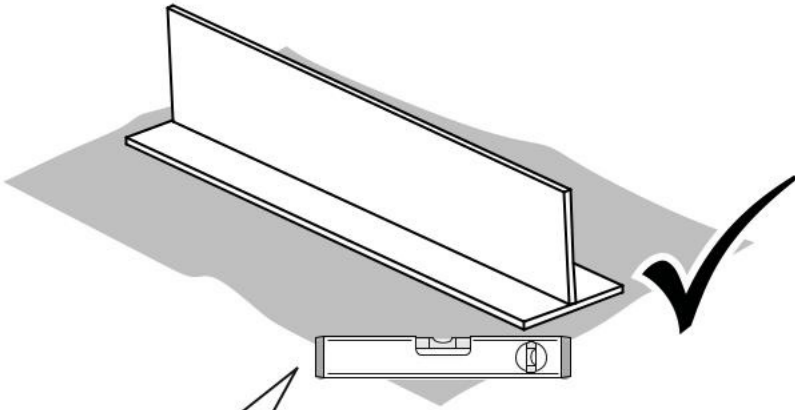

**Police dlouhá - dub halifax/šedá**

**OSVALD**

30 min

PH2

13

13

Ø8

Ⓐ 681050.001 1625x260x16 (x1)

Ⓑ 681050.002 1621x254x16 (x1)

1:1

**1**

**2**