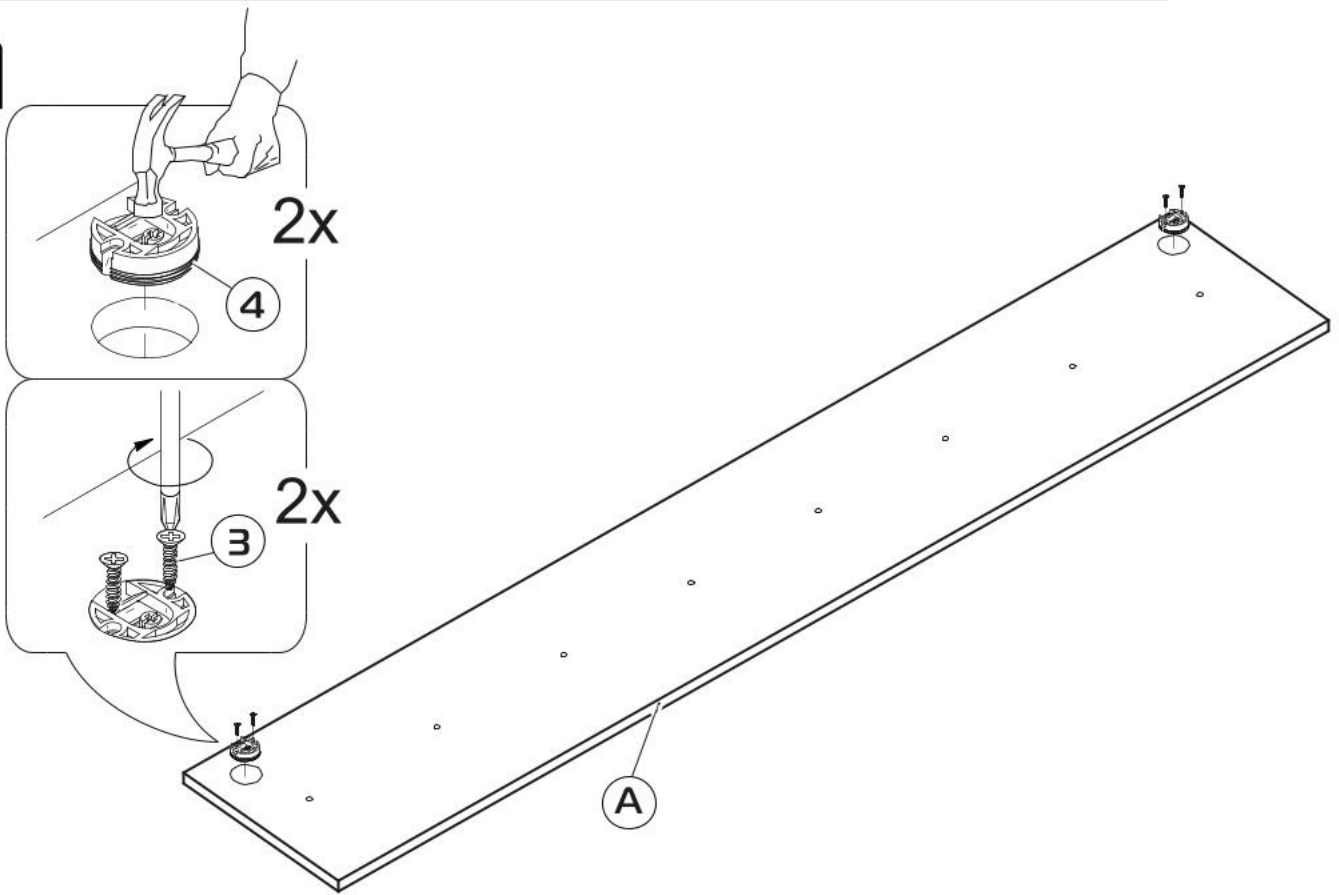

**Police dlouhá - dub halifax/šedá**

**OSVALD**

30 min

PH2

13

13

Ø8

Ⓐ 681050.001 1625x260x16 (x1)

Ⓑ 681050.002 1621x254x16 (x1)

1:1

**1**

**2**