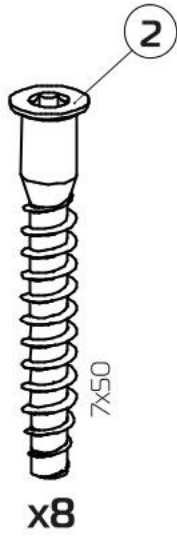

**Police dlouhá - dub halifax/šedá**

**OSVALD**

30 min

PH2

13

13

Ø8

Ⓐ 681050.001 1625x260x16 (x1)

Ⓑ 681050.002 1621x254x16 (x1)

1:1

**1**

**2**