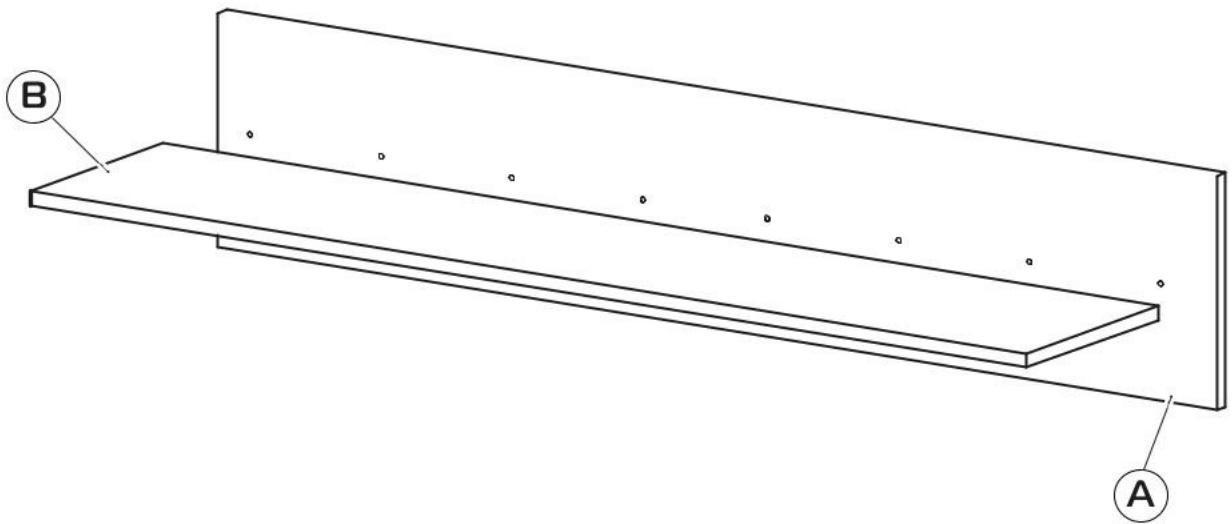

**Police dlouhá - dub halifax/šedá**

**OSVALD**

30 min

PH2

13

13

Ø8

Ⓐ 681050.001 1625x260x16 (x1)

Ⓑ 681050.002 1621x254x16 (x1)

1:1

**1**

**2**