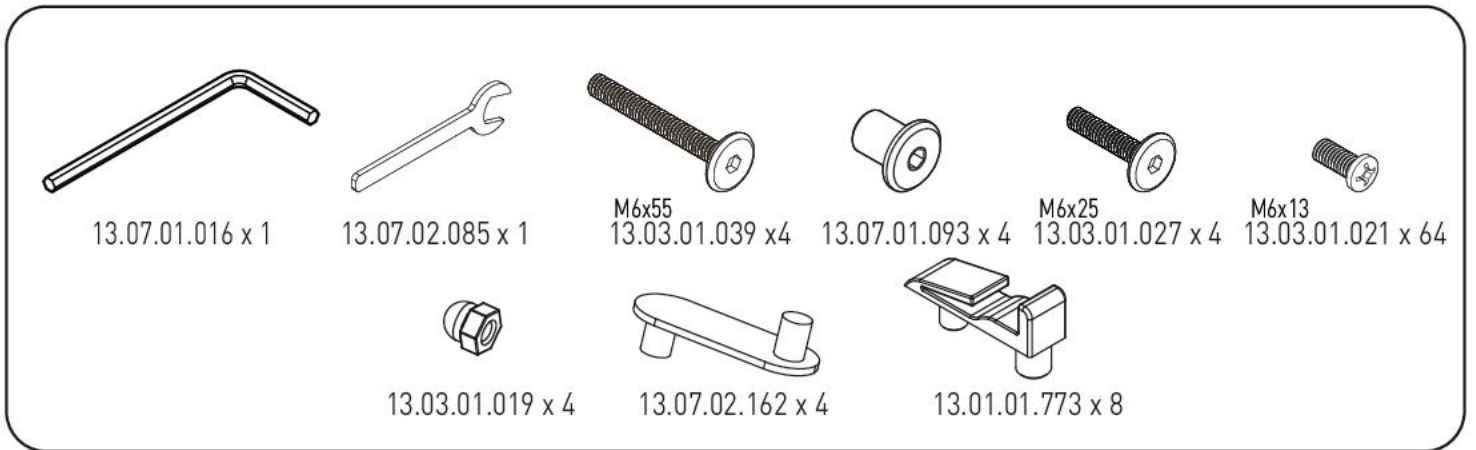

Patrová postel 90x200cm Dylan

3/4

4/4

1

2

3

4

5