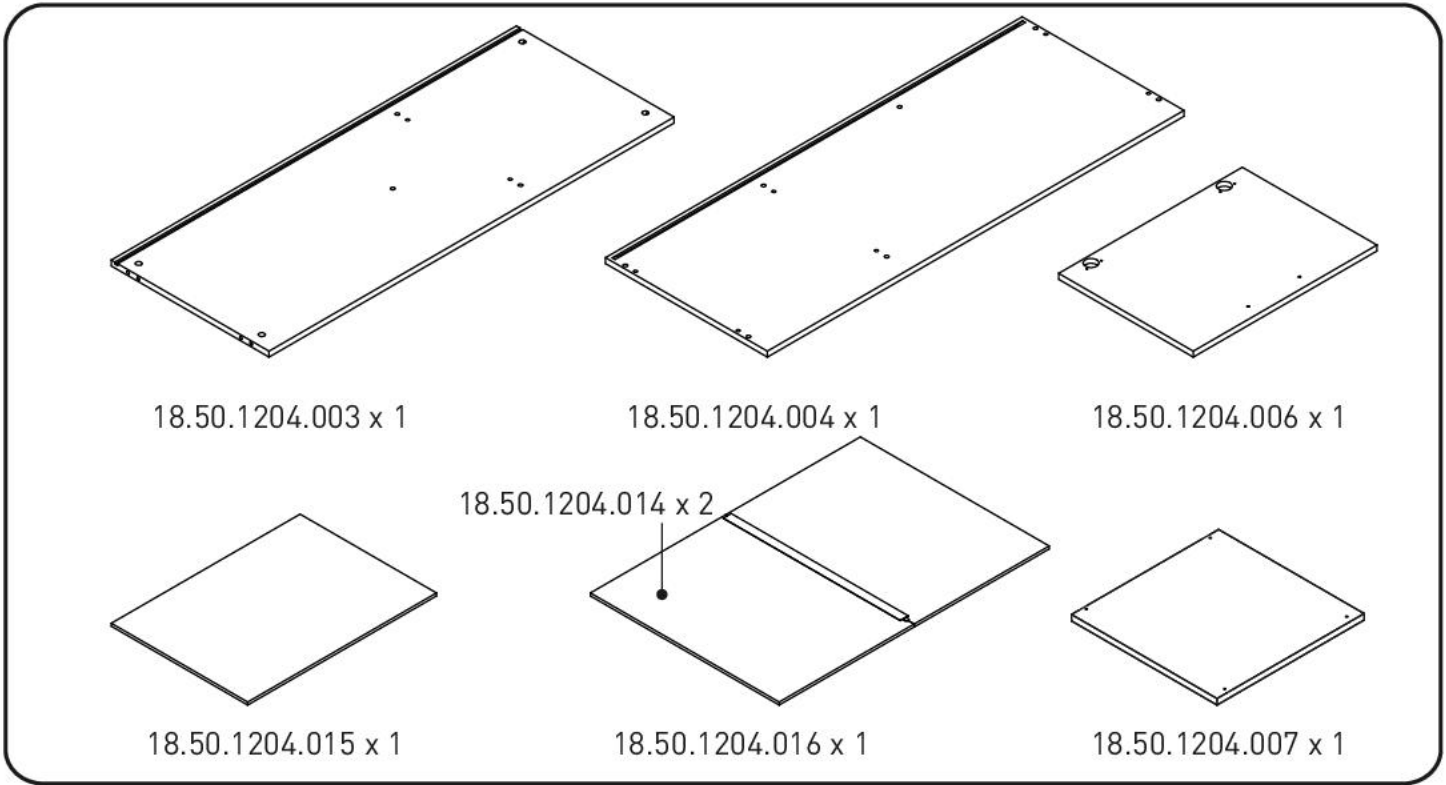

# Studentská komoda Dylan

2 / 1

2 / 2

2 / 1

18.50.1204.001 x 1

18.50.1204.002 x 1

18.50.1204.005 x 1

3

4

18.50.1204.015

18.50.1204.016

8

18.50.1204.004

9

18.50.1204.004

10

11

12

13

18.50.1204.017 x 2

14

15

16

17