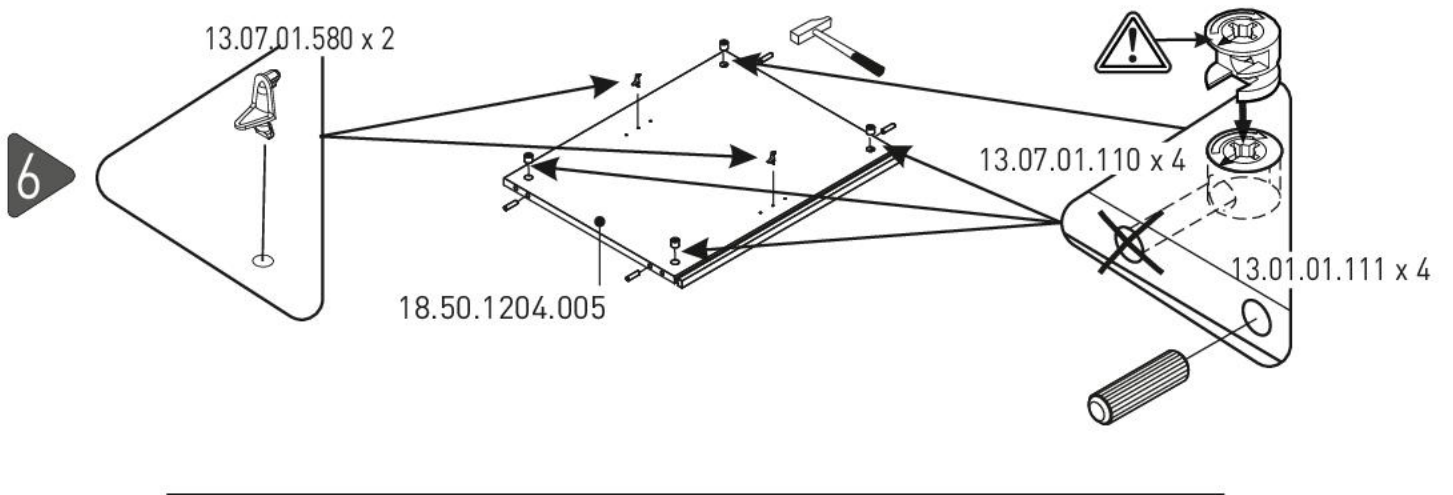

# Studentská komoda Dylan

2 / 1

2 / 2

2 / 1

18.50.1204.001 x 1

18.50.1204.002 x 1

18.50.1204.005 x 1

3

4

18.50.1204.015

18.50.1204.016

8

18.50.1204.004

9

18.50.1204.004

10

11

12

13

18.50.1204.017 x 2

14

15

16

17