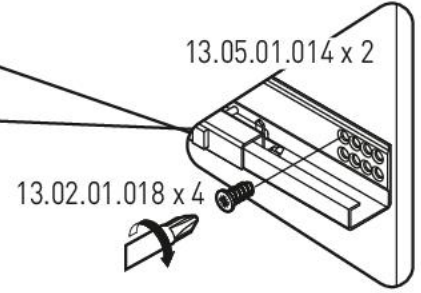

# Studentská komoda Dylan

2 / 1

2 / 2

2 / 1

18.50.1204.001 x 1

18.50.1204.002 x 1

18.50.1204.005 x 1

3

4

18.50.1204.015

18.50.1204.016

8

18.50.1204.004

9

18.50.1204.004

10

11

12

13

18.50.1204.017 x 2

14

15

16

17