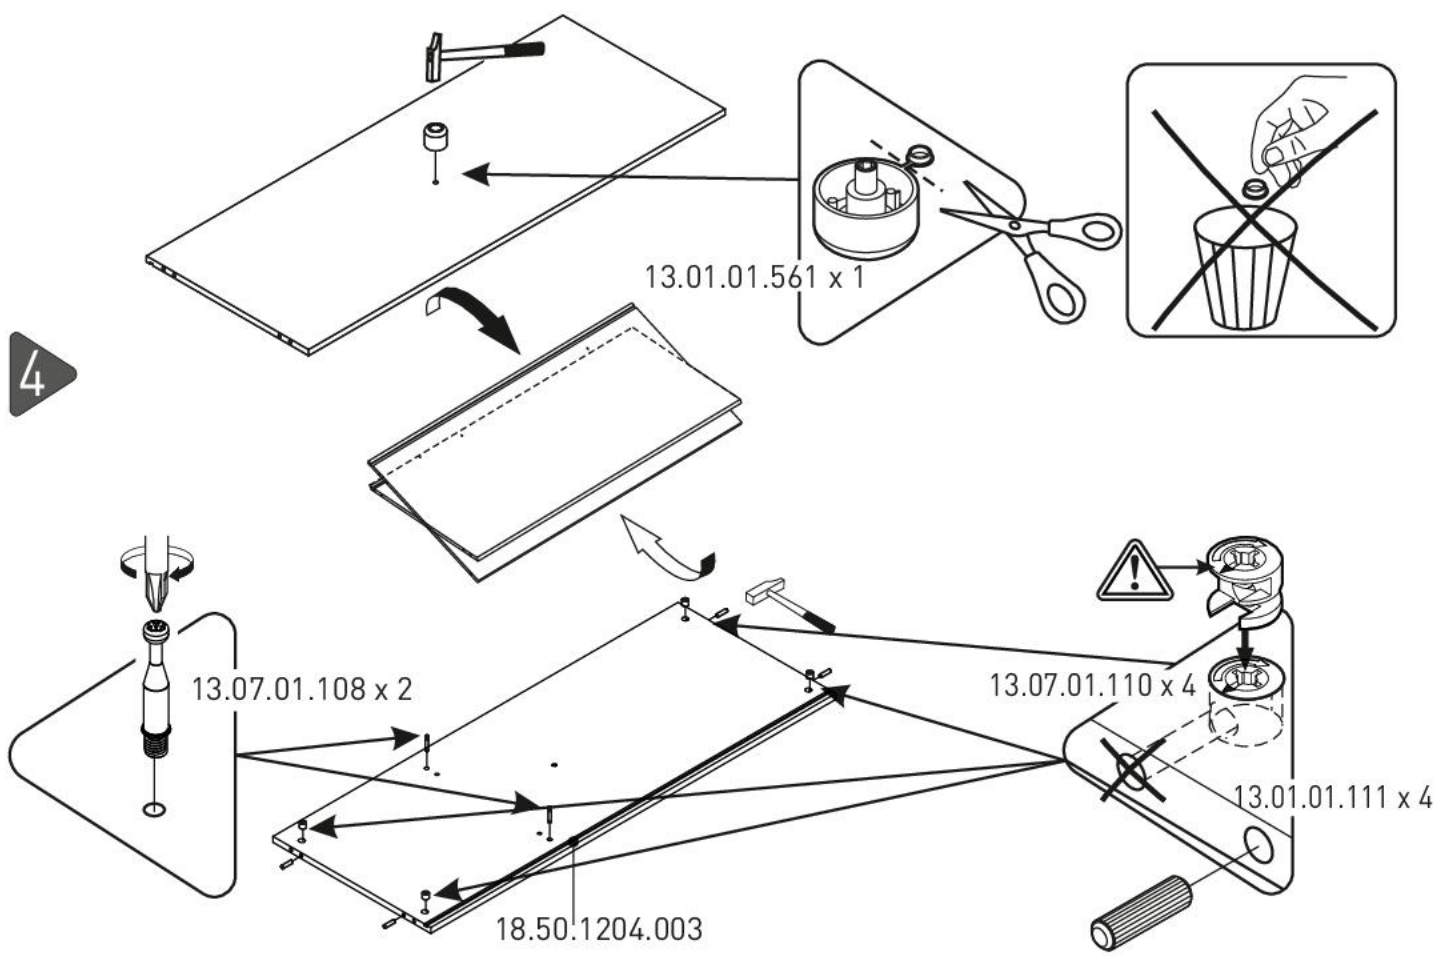

# Studentská komoda Dylan

2 / 1

2 / 2

2 / 1

18.50.1204.001 x 1

18.50.1204.002 x 1

18.50.1204.005 x 1

3

4

18.50.1204.015

18.50.1204.016

8

18.50.1204.004

9

18.50.1204.004

10

11

12

13

18.50.1204.017 x 2

14

15

16

17