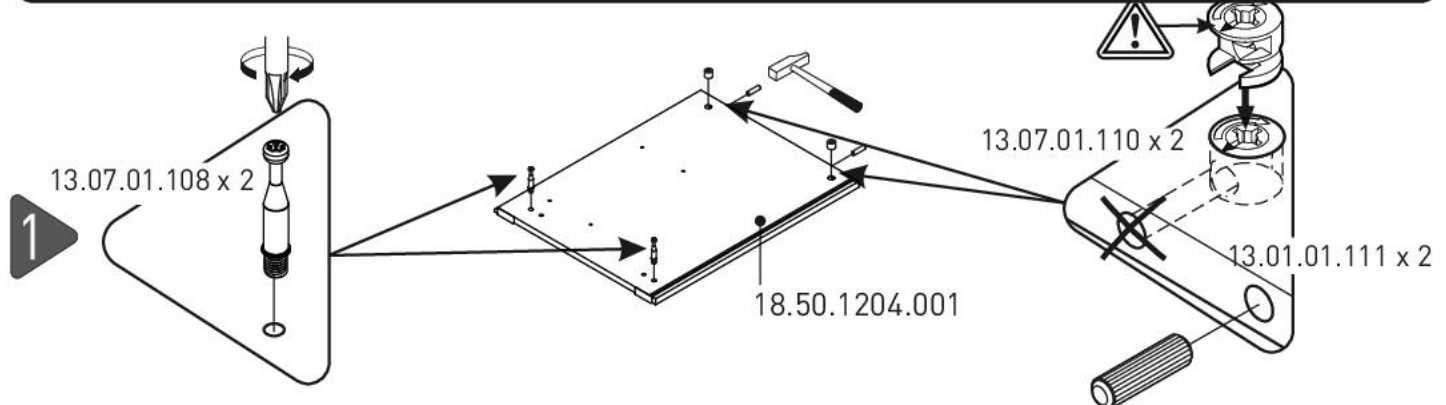

# Studentská komoda Dylan

2 / 1

2 / 2

2 / 1

18.50.1204.001 x 1

18.50.1204.002 x 1

18.50.1204.005 x 1

3