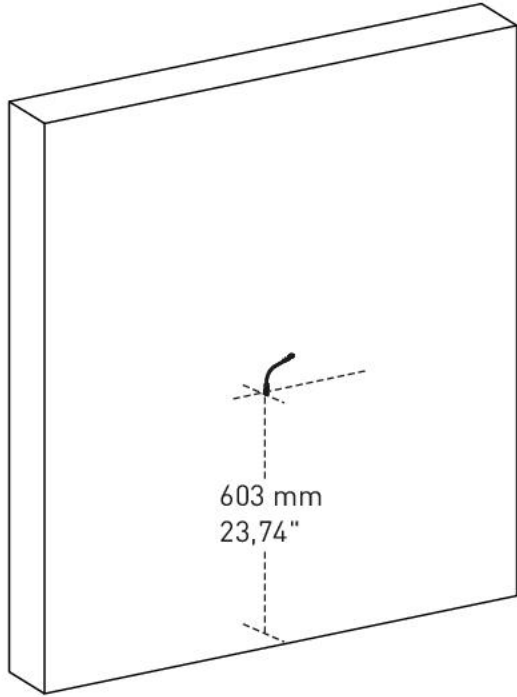

# Studentská komoda Dylan

2 / 1

2 / 2

2 / 1

18.50.1204.001 x 1

18.50.1204.002 x 1

18.50.1204.005 x 1

3

4

18.50.1204.015

18.50.1204.016

8

18.50.1204.004

9

18.50.1204.004

10

11

12

13

18.50.1204.017 x 2

14

15

16

17