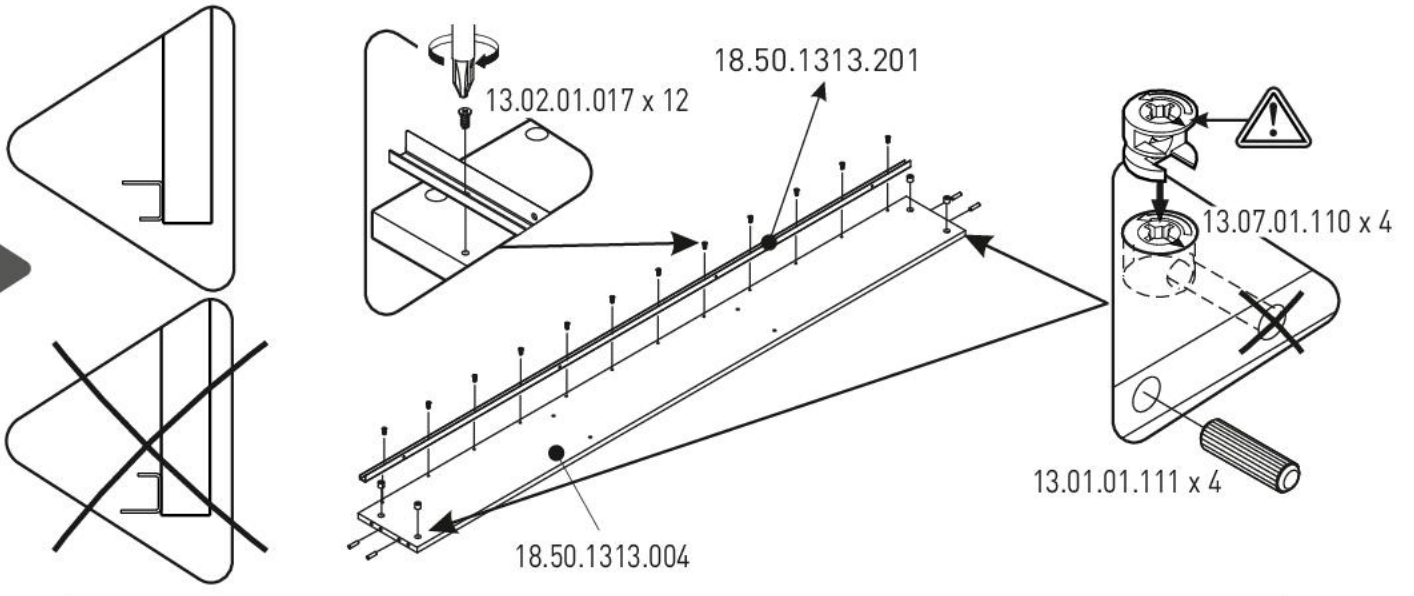

Přistýlka s úložným prostorem 90x190cm Dylan

2 / 1

2 / 2

13.07.01.110 x 20

13.01.01.111 x 30

4X16
13.02.01.004 x 15

13.02.01.017 x 24

13.02.01.019 x 4

13.07.01.016 x 1

13.07.01.427 x 1

2 / 1

18.50.1313.001 x 1

18.50.1313.002 x 1

18.50.1313.006 x 1

18.50.1313.007 x 1

18.50.1313.010 x 2

18.50.1313.003 x 1

18.50.1313.004 x 1

18.50.1313.005 x 1

18.50.1313.008 x 1

2 / 2

4

5

6