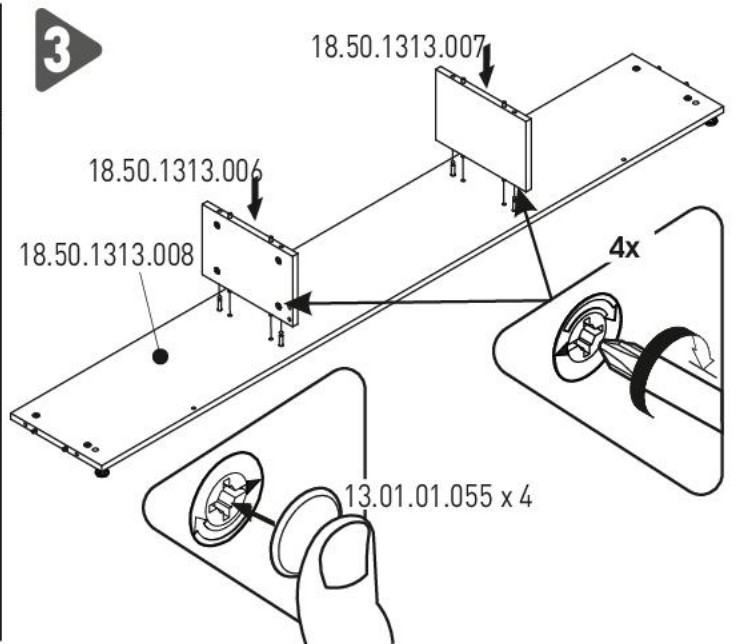

Přistýlka s úložným prostorem 90x190cm Dylan

2 / 1

2 / 2

13.07.01.110 x 20

13.01.01.111 x 30

4X16
13.02.01.004 x 15

13.02.01.017 x 24

13.02.01.019 x 4

13.07.01.016 x 1

13.07.01.427 x 1

2 / 1

18.50.1313.001 x 1

18.50.1313.002 x 1

18.50.1313.006 x 1

18.50.1313.007 x 1

18.50.1313.010 x 2

18.50.1313.003 x 1

18.50.1313.004 x 1

18.50.1313.005 x 1

18.50.1313.008 x 1

2 / 2

4

5

6