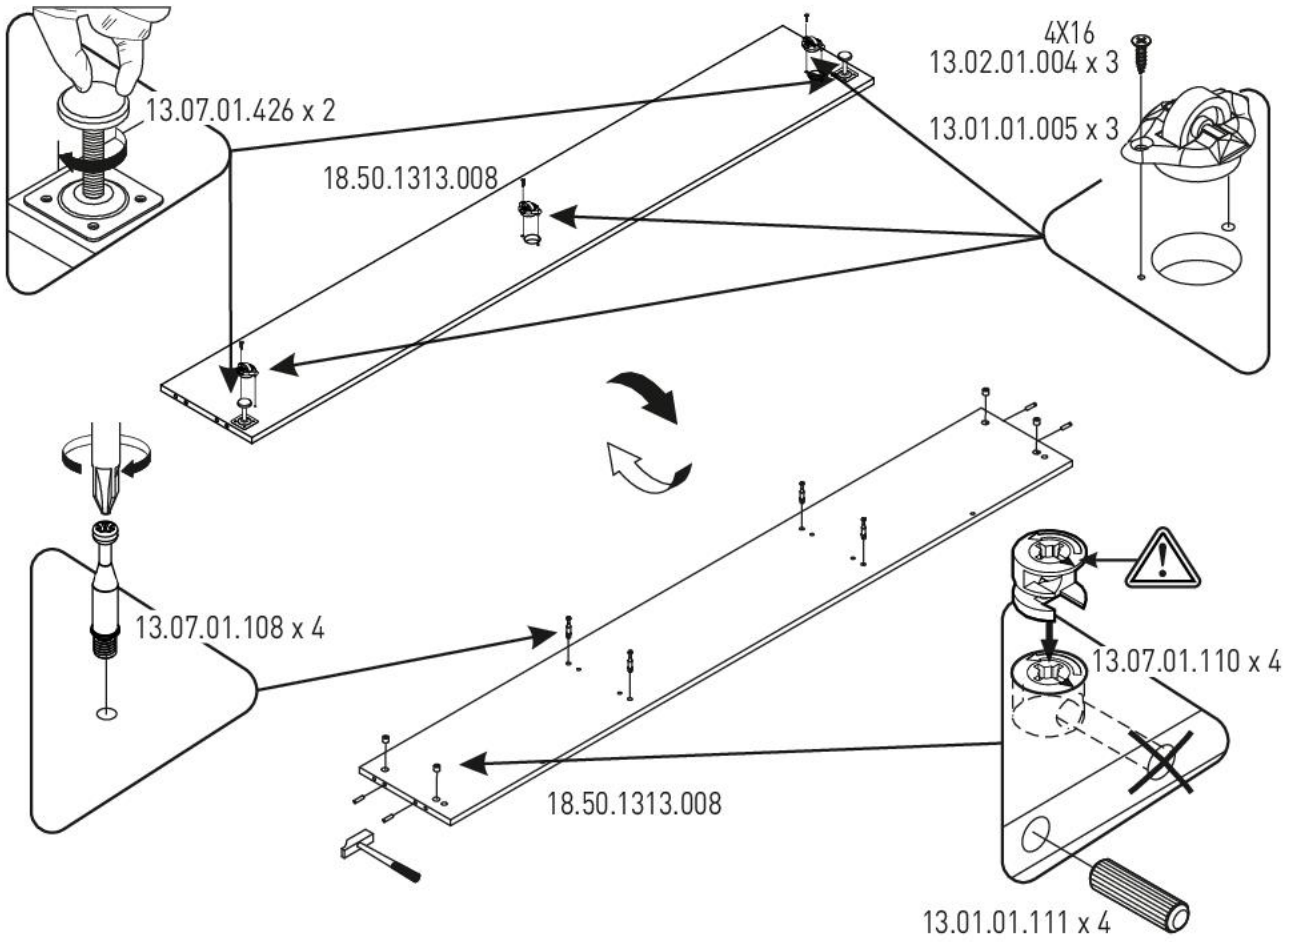

Přistýlka s úložným prostorem 90x190cm Dylan

2 / 1

2 / 2

13.07.01.110 x 20

13.01.01.111 x 30

4X16
13.02.01.004 x 15

13.02.01.017 x 24

13.02.01.019 x 4

13.07.01.016 x 1

13.07.01.427 x 1

2 / 1

18.50.1313.001 x 1

18.50.1313.002 x 1

18.50.1313.006 x 1

18.50.1313.007 x 1

18.50.1313.010 x 2

18.50.1313.003 x 1

18.50.1313.004 x 1

18.50.1313.005 x 1

18.50.1313.008 x 1

2 / 2

4

5

6