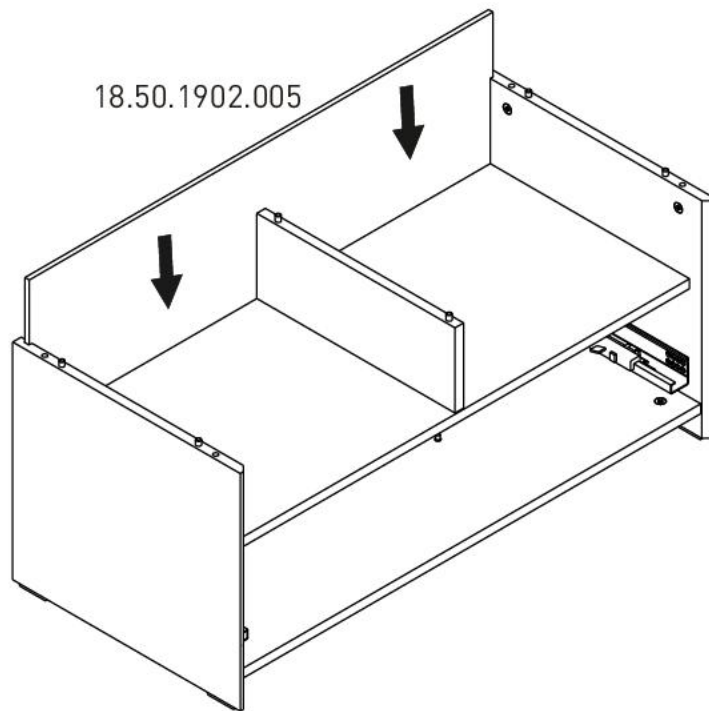

Široký taburet s úložným prostorem Dylan

1 / 1

M6

13.07.01.108 x 8

13.07.01.110 x 8

13.02.01.018 x 4

13.02.01.019 x 1

13.01.01.111 x 11

18.50.1902.003 x 1

18.50.1902.012 x 1

18.50.1902.004 x 1

18.50.1902.005 x 1

18.50.192.006 x 1

18.50.1902.013 x 1

1

2

3

4

5

6

7

8

9

10