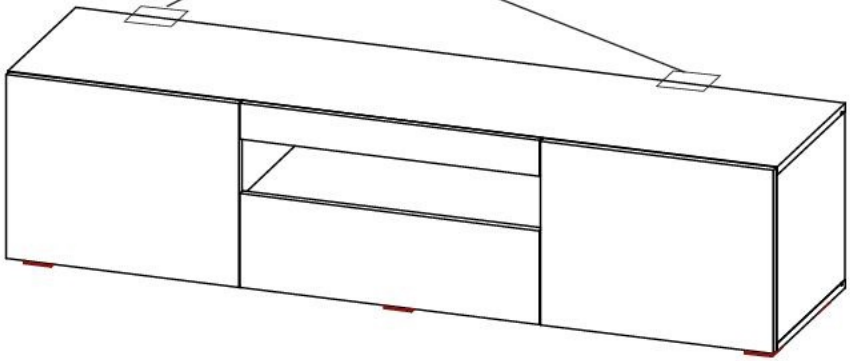

TV stolek Drax

120cm

	1200
	360
	366

A x14	B x14	C x14	D x20	E x6	F x44	H x6	I x6	J x14
K x8	L x1	M x8	N x2	O x6	V x8	S x2		

	0h60min		600mm	0.5kg	3m			

					W	L	H
①	685040.001	1	2		1200	350	16
②	685040.002	1	2		1200	350	16
③	685040.003	1	1		450	328	16
④	685040.004	2	1		360	377	16
⑤	685040.006	2	1		340	320	16
⑥	685040.008	1	2		328	349	16
⑦	685040.009	1	2		328	349	16
⑧	685040.010	1	2		328	329	16
⑨	685040.011	1	2		328	329	16
⑩	685040.012	1	1		211	438	16
⑪	685040.013	1	1		438	70	16
⑫	685040.014	1	2		1174	336	4

						
A	B	C	F	M	O	E
x6	x8	x6	x24	x4	x6	x6

I
x6

				
A	B	C	F	H
x8	x6	x8	x8	x4

 +  3,5x19	 $\varnothing 18$	 7x50	 $\varnothing 14$
D x20	J x14	K x8	V x8

		
3,5x16		
F x4	N x2	H x2

 3,5x16		
F 8	L x1	S x2

	    	W	L	H
	15 685041.000 1			
	 x4			