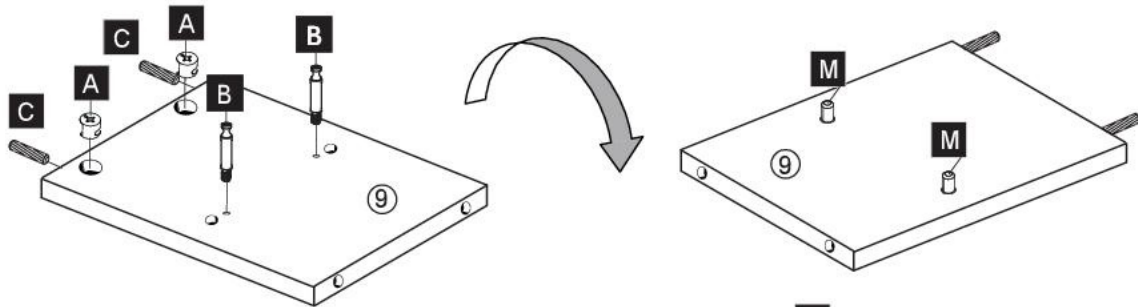

TV stolek Drax

120cm

	1200
	360
	366

A x14	B x14	C x14	D x20	E x6	F x44	H x6	I x6	J x14
K x8	L x1	M x8	N x2	O x6	V x8	S x2		

	0h60min		600mm	0.5kg	3m			

					W	L	H
①	685040.001	1	2		1200	350	16
②	685040.002	1	2		1200	350	16
③	685040.003	1	1		450	328	16
④	685040.004	2	1		360	377	16
⑤	685040.006	2	1		340	320	16
⑥	685040.008	1	2		328	349	16
⑦	685040.009	1	2		328	349	16
⑧	685040.010	1	2		328	329	16
⑨	685040.011	1	2		328	329	16
⑩	685040.012	1	1		211	438	16
⑪	685040.013	1	1		438	70	16
⑫	685040.014	1	2		1174	336	4

						
A	B	C	F	M	O	E
x6	x8	x6	x24	x4	x6	x6

I
x6

				
A	B	C	F	H
x8	x6	x8	x8	x4

 +  3,5x19	 $\varnothing 18$	 7x50	 $\varnothing 14$
D x20	J x14	K x8	V x8

		
3,5x16		
F x4	N x2	H x2

 3,5x16		
F 8	L x1	S x2

	    	W	L	H
	15 685041.000 1			
	 x4			

	    	W	L	H
	16 Опора Алди №8			
	 3,5x16 x4			