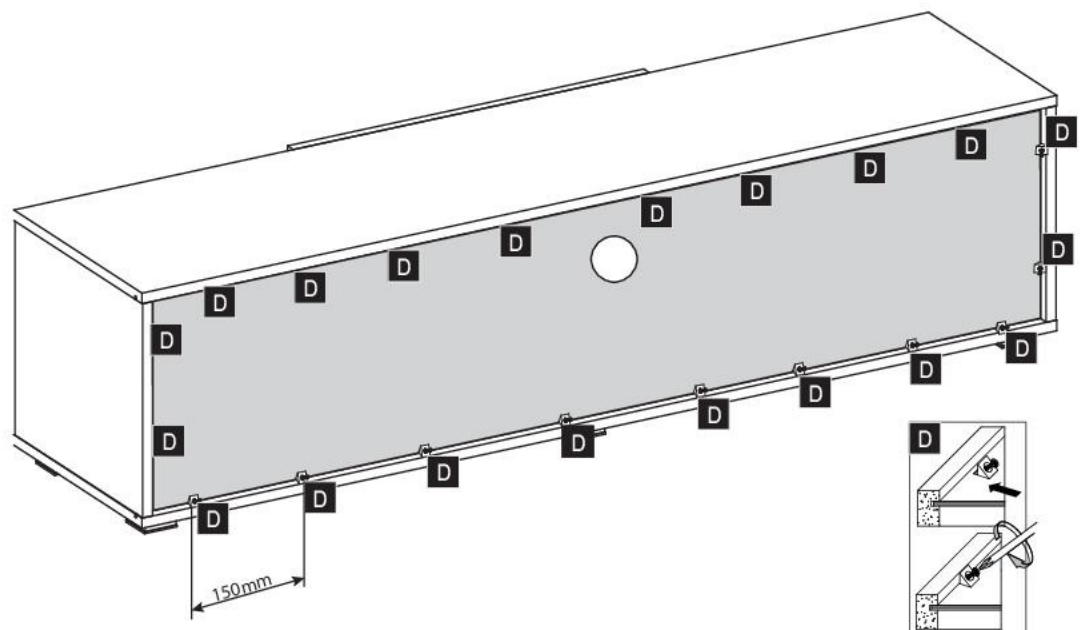

TV stolek Drax

120cm

	1200
	360
	366

A x14	B x14	C x14	D x20	E x6	F x44	H x6	I x6	J x14
K x8	L x1	M x8	N x2	O x6	V x8	S x2		

	0h60min		600mm	0.5kg	3m			

					W	L	H
①	685040.001	1	2		1200	350	16
②	685040.002	1	2		1200	350	16
③	685040.003	1	1		450	328	16
④	685040.004	2	1		360	377	16
⑤	685040.006	2	1		340	320	16
⑥	685040.008	1	2		328	349	16
⑦	685040.009	1	2		328	349	16
⑧	685040.010	1	2		328	329	16
⑨	685040.011	1	2		328	329	16
⑩	685040.012	1	1		211	438	16
⑪	685040.013	1	1		438	70	16
⑫	685040.014	1	2		1174	336	4

						
A	B	C	F	M	O	E
x6	x8	x6	x24	x4	x6	x6

I
x6

				
A	B	C	F	H
x8	x6	x8	x8	x4

 +  3,5x19	 $\varnothing 18$	 7x50	 $\varnothing 14$
D x20	J x14	K x8	V x8

		
3,5x16		
F x4	N x2	H x2

 3,5x16		
F 8	L x1	S x2

	    	W	L	H
	15 685041.000 1			
	 x4			