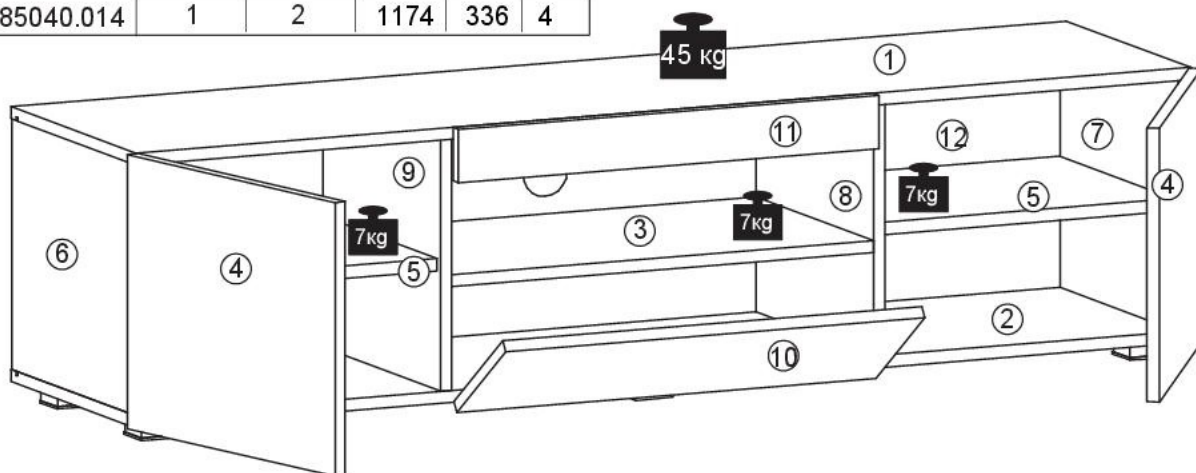

TV stolek Drax

120cm

	1200
	360
	366

A x14	B x14	C x14	D x20	E x6	F x44	H x6	I x6	J x14
K x8	L x1	M x8	N x2	O x6	V x8	S x2		

	0h60min		600mm	0.5kg	3m			

					W	L	H
①	685040.001	1	2		1200	350	16
②	685040.002	1	2		1200	350	16
③	685040.003	1	1		450	328	16
④	685040.004	2	1		360	377	16
⑤	685040.006	2	1		340	320	16
⑥	685040.008	1	2		328	349	16
⑦	685040.009	1	2		328	349	16
⑧	685040.010	1	2		328	329	16
⑨	685040.011	1	2		328	329	16
⑩	685040.012	1	1		211	438	16
⑪	685040.013	1	1		438	70	16
⑫	685040.014	1	2		1174	336	4

						
A	B	C	F	M	O	E
x6	x8	x6	x24	x4	x6	x6

I
x6

				
A	B	C	F	H
x8	x6	x8	x8	x4

 +  3,5x19	 $\varnothing 18$	 7x50	 $\varnothing 14$
D x20	J x14	K x8	V x8

		
3,5x16		
F x4	N x2	H x2

 3,5x16		
F 8	L x1	S x2

	    	W	L	H
	15 685041.000 1			
	 x4			

	    	W	L	H
	16 Опора Алди №8			
	 3,5x16 x4			