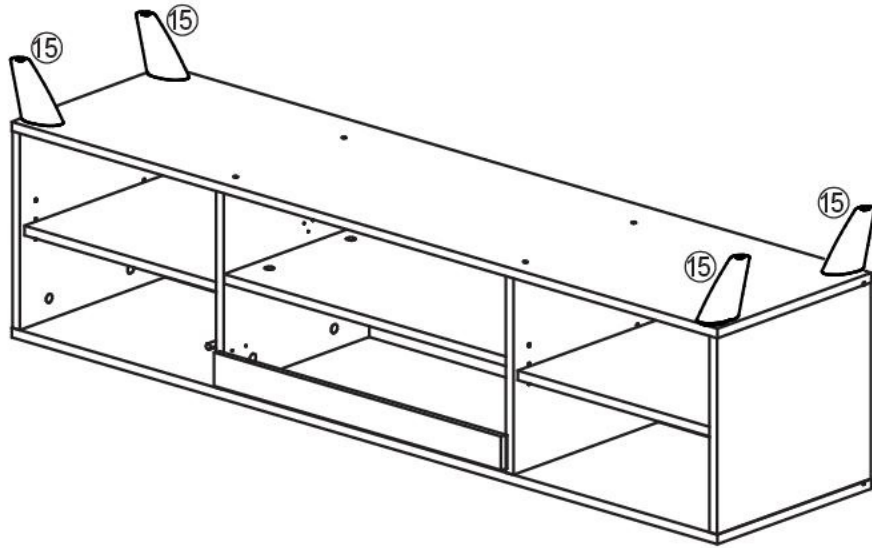

TV stolek Drax

120cm

	1200
	360
	366

A x14	B x14	C x14	D x20	E x6	F x44	H x6	I x6	J x14
K x8	L x1	M x8	N x2	O x6	V x8	S x2		

	0h60min		600mm	0.5kg	3m			

					W	L	H
①	685040.001	1	2		1200	350	16
②	685040.002	1	2		1200	350	16
③	685040.003	1	1		450	328	16
④	685040.004	2	1		360	377	16
⑤	685040.006	2	1		340	320	16
⑥	685040.008	1	2		328	349	16
⑦	685040.009	1	2		328	349	16
⑧	685040.010	1	2		328	329	16
⑨	685040.011	1	2		328	329	16
⑩	685040.012	1	1		211	438	16
⑪	685040.013	1	1		438	70	16
⑫	685040.014	1	2		1174	336	4

						
A	B	C	F	M	O	E
x6	x8	x6	x24	x4	x6	x6

I
x6

				
A	B	C	F	H
x8	x6	x8	x8	x4

 +  3,5x19	 $\varnothing 18$	 7x50	 $\varnothing 14$
D x20	J x14	K x8	V x8

		
3,5x16		
F x4	N x2	H x2

 3,5x16		
F 8	L x1	S x2

	    	W	L	H
	15 685041.000 1			
	 x4			