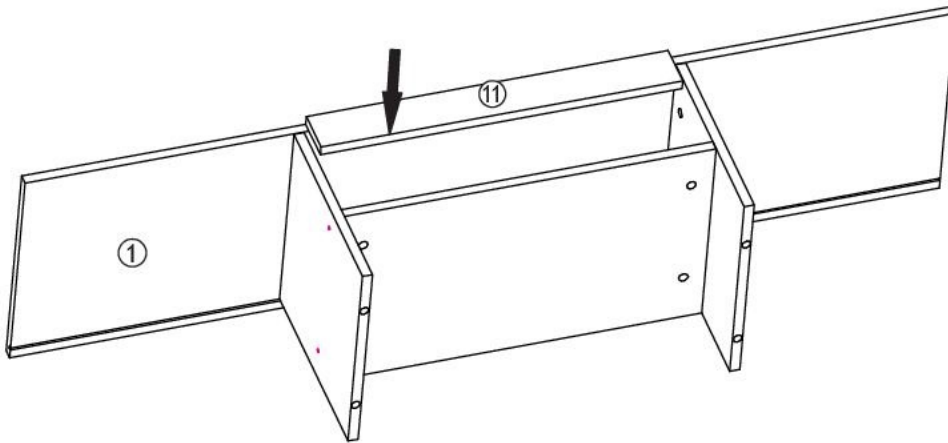

TV stolek Drax

120cm

	1200
	360
	366

A x14	B x14	C x14	D x20	E x6	F x44	H x6	I x6	J x14
K x8	L x1	M x8	N x2	O x6	V x8	S x2		

	0h60min		600mm	0.5kg	3m			

					W	L	H
①	685040.001	1	2		1200	350	16
②	685040.002	1	2		1200	350	16
③	685040.003	1	1		450	328	16
④	685040.004	2	1		360	377	16
⑤	685040.006	2	1		340	320	16
⑥	685040.008	1	2		328	349	16
⑦	685040.009	1	2		328	349	16
⑧	685040.010	1	2		328	329	16
⑨	685040.011	1	2		328	329	16
⑩	685040.012	1	1		211	438	16
⑪	685040.013	1	1		438	70	16
⑫	685040.014	1	2		1174	336	4

						
A	B	C	F	M	O	E
x6	x8	x6	x24	x4	x6	x6

I
x6

				
A	B	C	F	H
x8	x6	x8	x8	x4

 +  3,5x19	 $\varnothing 18$	 7x50	 $\varnothing 14$
D x20	J x14	K x8	V x8

		
3,5x16		
F x4	N x2	H x2

 3,5x16		
F 8	L x1	S x2

	    	W	L	H
	15 685041.000 1			
	 x4			