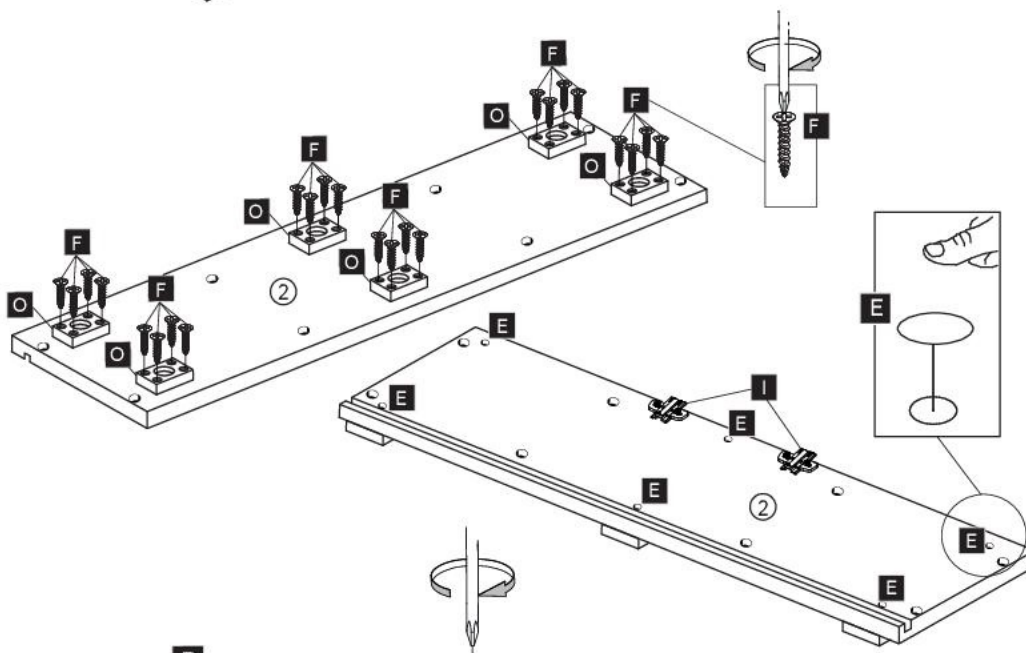

TV stolek Drax

120cm

	1200
	360
	366

A x14	B x14	C x14	D x20	E x6	F x44	H x6	I x6	J x14
K x8	L x1	M x8	N x2	O x6	V x8	S x2		

	0h60min		600mm	0.5kg	3m			

					W	L	H
①	685040.001	1	2		1200	350	16
②	685040.002	1	2		1200	350	16
③	685040.003	1	1		450	328	16
④	685040.004	2	1		360	377	16
⑤	685040.006	2	1		340	320	16
⑥	685040.008	1	2		328	349	16
⑦	685040.009	1	2		328	349	16
⑧	685040.010	1	2		328	329	16
⑨	685040.011	1	2		328	329	16
⑩	685040.012	1	1		211	438	16
⑪	685040.013	1	1		438	70	16
⑫	685040.014	1	2		1174	336	4

						
A	B	C	F	M	O	E
x6	x8	x6	x24	x4	x6	x6

I
x6

				
A	B	C	F	H
x8	x6	x8	x8	x4

 +  3,5x19	 $\varnothing 18$	 7x50	 $\varnothing 14$
D x20	J x14	K x8	V x8

		
3,5x16		
F x4	N x2	H x2

 3,5x16		
F 8	L x1	S x2

	    	W	L	H
	15 685041.000 1			
	 x4			

	    	W	L	H
	16 Опора Алди №8			
	 3,5x16 x4			