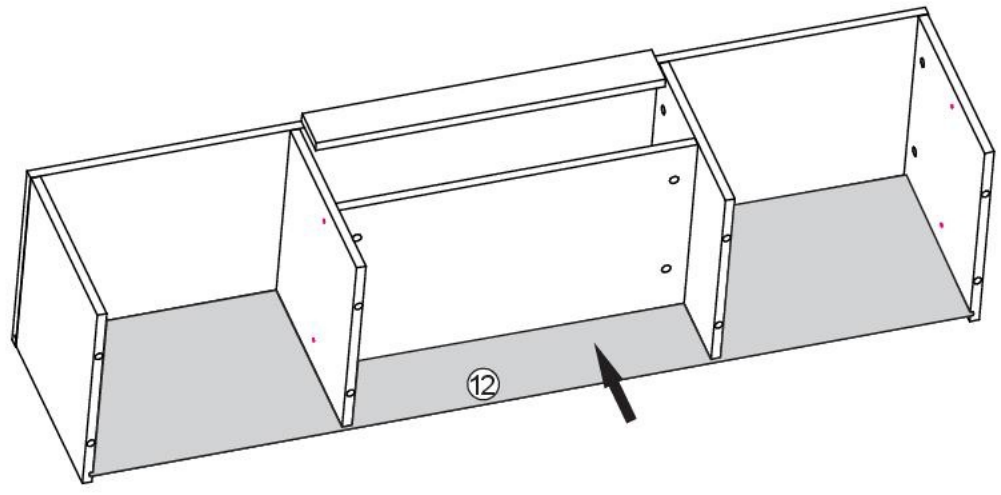

TV stolek Drax

120cm

	1200
	360
	366

A x14	B x14	C x14	D x20	E x6	F x44	H x6	I x6	J x14
K x8	L x1	M x8	N x2	O x6	V x8	S x2		

	0h60min		600mm	0.5kg	3m			

					W	L	H
①	685040.001	1	2		1200	350	16
②	685040.002	1	2		1200	350	16
③	685040.003	1	1		450	328	16
④	685040.004	2	1		360	377	16
⑤	685040.006	2	1		340	320	16
⑥	685040.008	1	2		328	349	16
⑦	685040.009	1	2		328	349	16
⑧	685040.010	1	2		328	329	16
⑨	685040.011	1	2		328	329	16
⑩	685040.012	1	1		211	438	16
⑪	685040.013	1	1		438	70	16
⑫	685040.014	1	2		1174	336	4

						
A	B	C	F	M	O	E
x6	x8	x6	x24	x4	x6	x6

I
x6

				
A	B	C	F	H
x8	x6	x8	x8	x4

 +  3,5x19	 $\varnothing 18$	 7x50	 $\varnothing 14$
D x20	J x14	K x8	V x8

		
3,5x16		
F x4	N x2	H x2

 3,5x16		
F 8	L x1	S x2

	    	W	L	H
	15 685041.000 1			
	 x4			