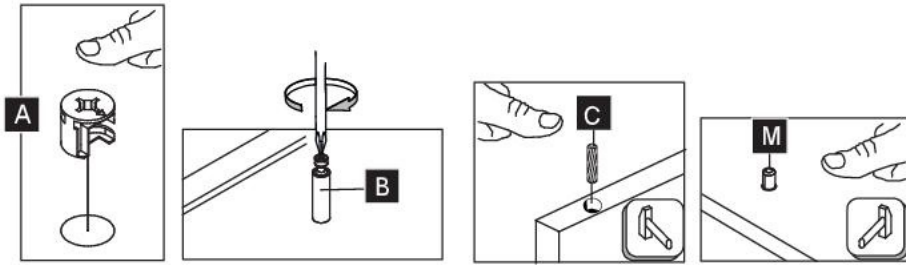

A	B	C	F	H
x8	x6	x8	x8	x4