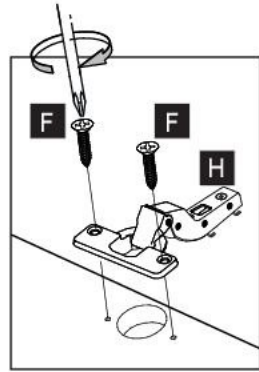

A	B	C	F	H
x8	x6	x8	x8	x4