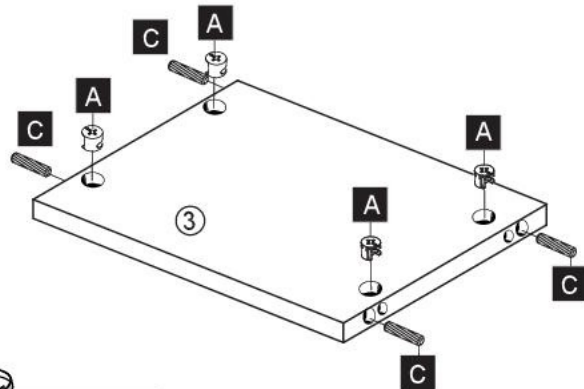

TV stolek Drax

120cm

	1200
	360
	366

A x14	B x14	C x14	D x20	E x6	F x44	H x6	I x6	J x14
K x8	L x1	M x8	N x2	O x6	V x8	S x2		

	0h60min		600mm	0.5kg	3m			

					W	L	H
①	685040.001	1	2		1200	350	16
②	685040.002	1	2		1200	350	16
③	685040.003	1	1		450	328	16
④	685040.004	2	1		360	377	16
⑤	685040.006	2	1		340	320	16
⑥	685040.008	1	2		328	349	16
⑦	685040.009	1	2		328	349	16
⑧	685040.010	1	2		328	329	16
⑨	685040.011	1	2		328	329	16
⑩	685040.012	1	1		211	438	16
⑪	685040.013	1	1		438	70	16
⑫	685040.014	1	2		1174	336	4

						
A	B	C	F	M	O	E
x6	x8	x6	x24	x4	x6	x6

I
x6

				
A	B	C	F	H
x8	x6	x8	x8	x4

 +  3,5x19	 $\varnothing 18$	 7x50	 $\varnothing 14$
D x20	J x14	K x8	V x8

		
3,5x16		
F x4	N x2	H x2

 3,5x16		
F 8	L x1	S x2

	    	W	L	H
	15 685041.000 1			
	 x4			

	    	W	L	H
	16 Опора Алди №8			
	 3,5x16 x4			