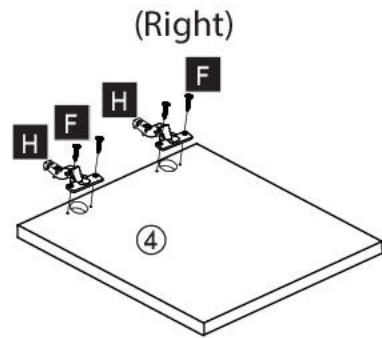

TV stolek Drax

120cm

	1200
	360
	366

A x14	B x14	C x14	D x20	E x6	F x44	H x6	I x6	J x14
K x8	L x1	M x8	N x2	O x6	V x8	S x2		

	0h60min		600mm	0.5kg	3m			

					W	L	H
①	685040.001	1	2		1200	350	16
②	685040.002	1	2		1200	350	16
③	685040.003	1	1		450	328	16
④	685040.004	2	1		360	377	16
⑤	685040.006	2	1		340	320	16
⑥	685040.008	1	2		328	349	16
⑦	685040.009	1	2		328	349	16
⑧	685040.010	1	2		328	329	16
⑨	685040.011	1	2		328	329	16
⑩	685040.012	1	1		211	438	16
⑪	685040.013	1	1		438	70	16
⑫	685040.014	1	2		1174	336	4

						
A	B	C	F	M	O	E
x6	x8	x6	x24	x4	x6	x6

I
x6

				
A	B	C	F	H
x8	x6	x8	x8	x4

 +  3,5x19	 $\varnothing 18$	 7x50	 $\varnothing 14$
D x20	J x14	K x8	V x8

		
3,5x16		
F x4	N x2	H x2

 3,5x16		
F 8	L x1	S x2

	    	W	L	H
	15 685041.000 1			
	 x4			

	    	W	L	H
	16 Опора Алди №8			
	 3,5x16 x4			