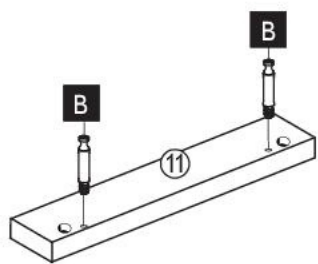

TV stolek Drax

120cm

	1200
	360
	366

A x14	B x14	C x14	D x20	E x6	F x44	H x6	I x6	J x14
K x8	L x1	M x8	N x2	O x6	V x8	S x2		

	0h60min		600mm	0.5kg	3m			

					W	L	H
①	685040.001	1	2		1200	350	16
②	685040.002	1	2		1200	350	16
③	685040.003	1	1		450	328	16
④	685040.004	2	1		360	377	16
⑤	685040.006	2	1		340	320	16
⑥	685040.008	1	2		328	349	16
⑦	685040.009	1	2		328	349	16
⑧	685040.010	1	2		328	329	16
⑨	685040.011	1	2		328	329	16
⑩	685040.012	1	1		211	438	16
⑪	685040.013	1	1		438	70	16
⑫	685040.014	1	2		1174	336	4

						
A	B	C	F	M	O	E
x6	x8	x6	x24	x4	x6	x6

I
x6

				
A	B	C	F	H
x8	x6	x8	x8	x4

 +  3,5x19	 $\varnothing 18$	 7x50	 $\varnothing 14$
D x20	J x14	K x8	V x8

		
3,5x16		
F x4	N x2	H x2

 3,5x16		
F 8	L x1	S x2

	    	W	L	H
	15 685041.000 1			
	 x4			

	    	W	L	H
	16 Опора Алди №8			
	 3,5x16 x4			