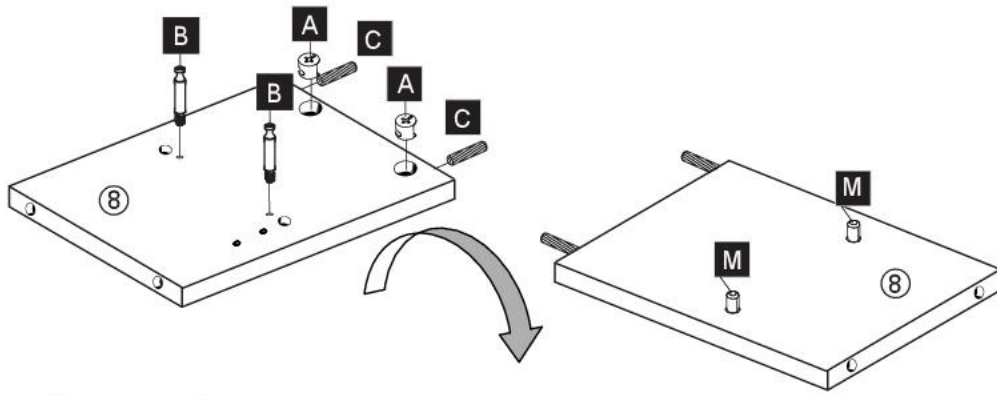

A	B	C	F	H
x8	x6	x8	x8	x4