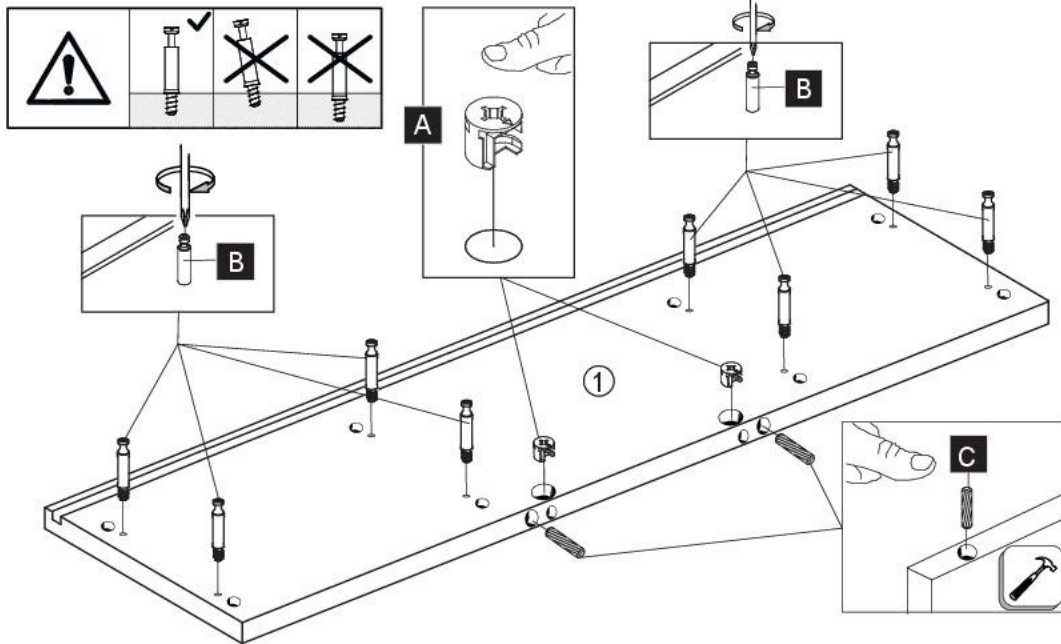

A	B	C	F	M	O	E
x6	x8	x6	x24	x4	x6	x6

I
x6