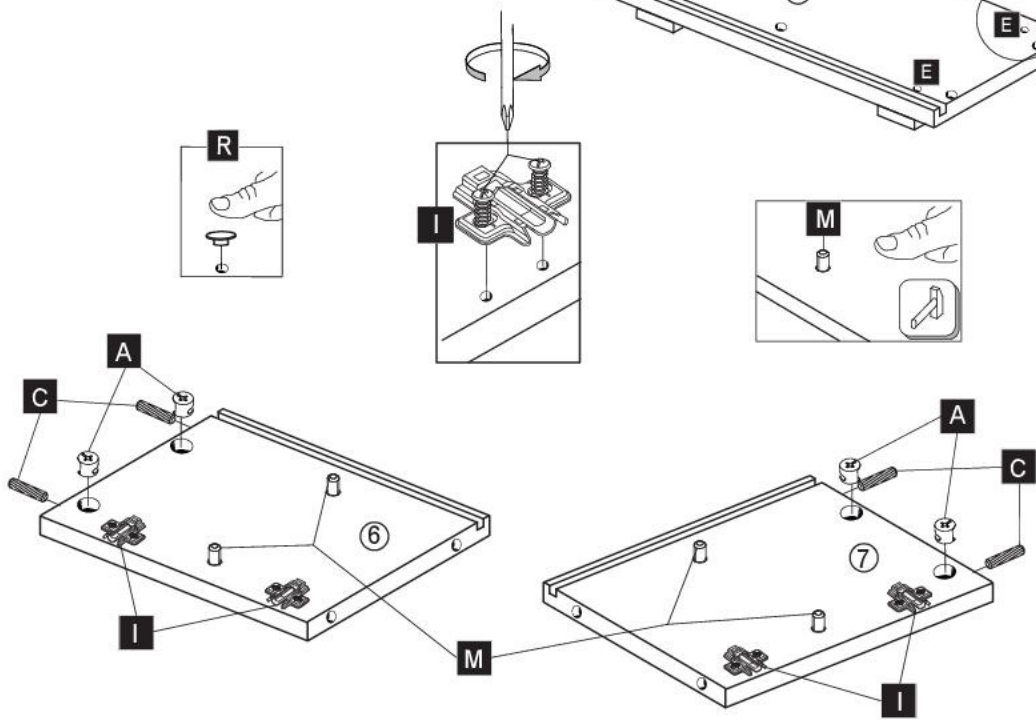

TV stolek Drax

120cm

	1200
	360
	366

A x14	B x14	C x14	D x20	E x6	F x44	H x6	I x6	J x14
K x8	L x1	M x8	N x2	O x6	V x8	S x2		

	0h60min		600mm	0.5kg	3m			

					W	L	H
①	685040.001	1	2		1200	350	16
②	685040.002	1	2		1200	350	16
③	685040.003	1	1		450	328	16
④	685040.004	2	1		360	377	16
⑤	685040.006	2	1		340	320	16
⑥	685040.008	1	2		328	349	16
⑦	685040.009	1	2		328	349	16
⑧	685040.010	1	2		328	329	16
⑨	685040.011	1	2		328	329	16
⑩	685040.012	1	1		211	438	16
⑪	685040.013	1	1		438	70	16
⑫	685040.014	1	2		1174	336	4

						
A	B	C	F	M	O	E
x6	x8	x6	x24	x4	x6	x6

I
x6

				
A	B	C	F	H
x8	x6	x8	x8	x4

 +  3,5x19	 $\varnothing 18$	 7x50	 $\varnothing 14$
D x20	J x14	K x8	V x8

		
3,5x16		
F x4	N x2	H x2

 3,5x16		
F 8	L x1	S x2

	    	W	L	H
	15 685041.000 1			
	 x4			

	    	W	L	H
	16 Опора Алди №8			
	 3,5x16 x4			