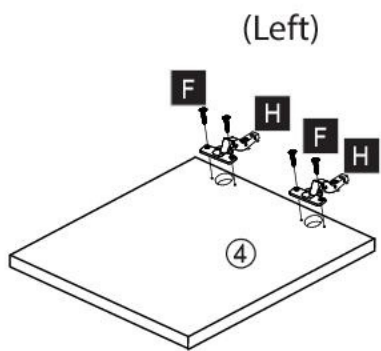

TV stolek Drax

120cm

	1200
	360
	366

A x14	B x14	C x14	D x20	E x6	F x44	H x6	I x6	J x14
K x8	L x1	M x8	N x2	O x6	V x8	S x2		

	0h60min		600mm	0.5kg	3m			

					W	L	H
①	685040.001	1	2		1200	350	16
②	685040.002	1	2		1200	350	16
③	685040.003	1	1		450	328	16
④	685040.004	2	1		360	377	16
⑤	685040.006	2	1		340	320	16
⑥	685040.008	1	2		328	349	16
⑦	685040.009	1	2		328	349	16
⑧	685040.010	1	2		328	329	16
⑨	685040.011	1	2		328	329	16
⑩	685040.012	1	1		211	438	16
⑪	685040.013	1	1		438	70	16
⑫	685040.014	1	2		1174	336	4

						
A	B	C	F	M	O	E
x6	x8	x6	x24	x4	x6	x6

I
x6

				
A	B	C	F	H
x8	x6	x8	x8	x4

 +  3,5x19	 $\varnothing 18$	 7x50	 $\varnothing 14$
D x20	J x14	K x8	V x8

		
3,5x16		
F x4	N x2	H x2

 3,5x16		
F 8	L x1	S x2

	    	W	L	H
	15 685041.000 1			
	 x4			

	    	W	L	H
	16 Опора Алди №8			
	 3,5x16 x4			