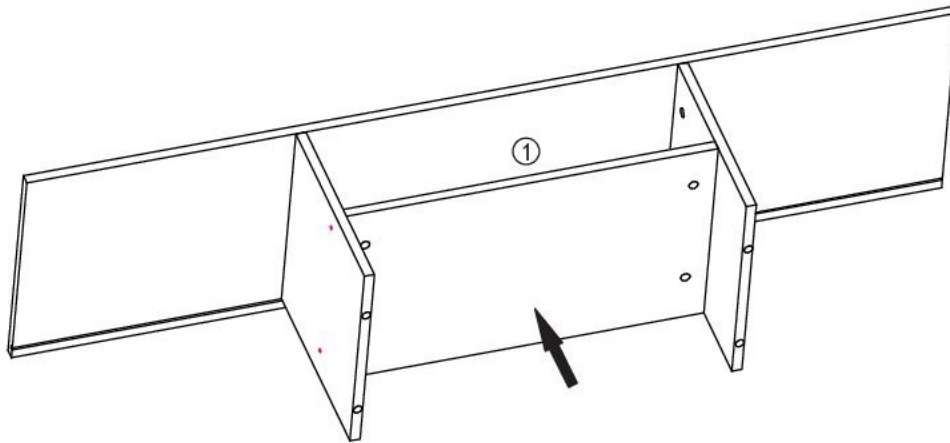

TV stolek Drax

120cm

	1200
	360
	366

A x14	B x14	C x14	D x20	E x6	F x44	H x6	I x6	J x14
K x8	L x1	M x8	N x2	O x6	V x8	S x2		

	0h60min		600mm	0.5kg	3m			

					W	L	H
①	685040.001	1	2		1200	350	16
②	685040.002	1	2		1200	350	16
③	685040.003	1	1		450	328	16
④	685040.004	2	1		360	377	16
⑤	685040.006	2	1		340	320	16
⑥	685040.008	1	2		328	349	16
⑦	685040.009	1	2		328	349	16
⑧	685040.010	1	2		328	329	16
⑨	685040.011	1	2		328	329	16
⑩	685040.012	1	1		211	438	16
⑪	685040.013	1	1		438	70	16
⑫	685040.014	1	2		1174	336	4

						
A	B	C	F	M	O	E
x6	x8	x6	x24	x4	x6	x6

I
x6

				
A	B	C	F	H
x8	x6	x8	x8	x4

 +  3,5x19	 $\varnothing 18$	 7x50	 $\varnothing 14$
D x20	J x14	K x8	V x8

		
3,5x16		
F x4	N x2	H x2

 3,5x16		
F 8	L x1	S x2

	    	W	L	H
	15 685041.000 1			
	 x4			