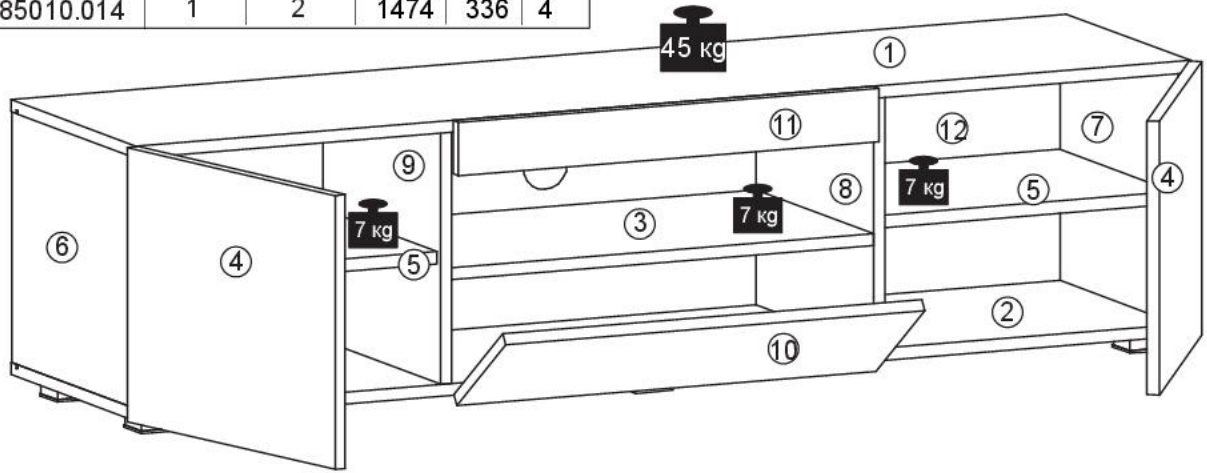

TV stolek Drax

150cm

	1500
	360
	366

A x14	B x14	C x14	D x20	E x6	F x44	H x6	I x6	J x14	
K x8	L x1	M x8	N x2	O x6	V x8	S x2			

	0h60min		600mm	0.5kg	3m			

					W	L	H
①	685010.001	1	2		1500	350	16
②	685010.002M	1	2		1500	350	16
③	685010.003	1	1		600	328	16
④	685010.004M	2	1		360	452	16
⑤	685010.006	2	1		415	320	16
⑥	685040.008	1	2		328	349	16
⑦	685040.009	1	2		328	349	16
⑧	685040.010	1	2		328	329	16
⑨	685040.011	1	2		328	329	16
⑩	685010.012M	1	1		211	588	16
⑪	685010.013M	1	1		588	70	16
⑫	685010.014	1	2		1474	336	4

						
A	B	C	F	M	O	E
x6	x8	x6	x24	x4	x6	x6

I
x6

				
A	B	C	F	H
x8	x6	x8	x8	x4

(Left)

(Right)

 +  3,5x19	 $\varnothing 18$	 7x50	 $\varnothing 14$
D x20	J x14	K x8	V x8

3,5x16

N x2

H x2

F x4

Installation

Dismount

		
3,5x16		
F 8	L x1	S x2

	    	W	L	H
	13 685041.000 1			
	 x4			

	    	W	L	H
	14 Опора Алди №8			
	 3,5x16 x4			