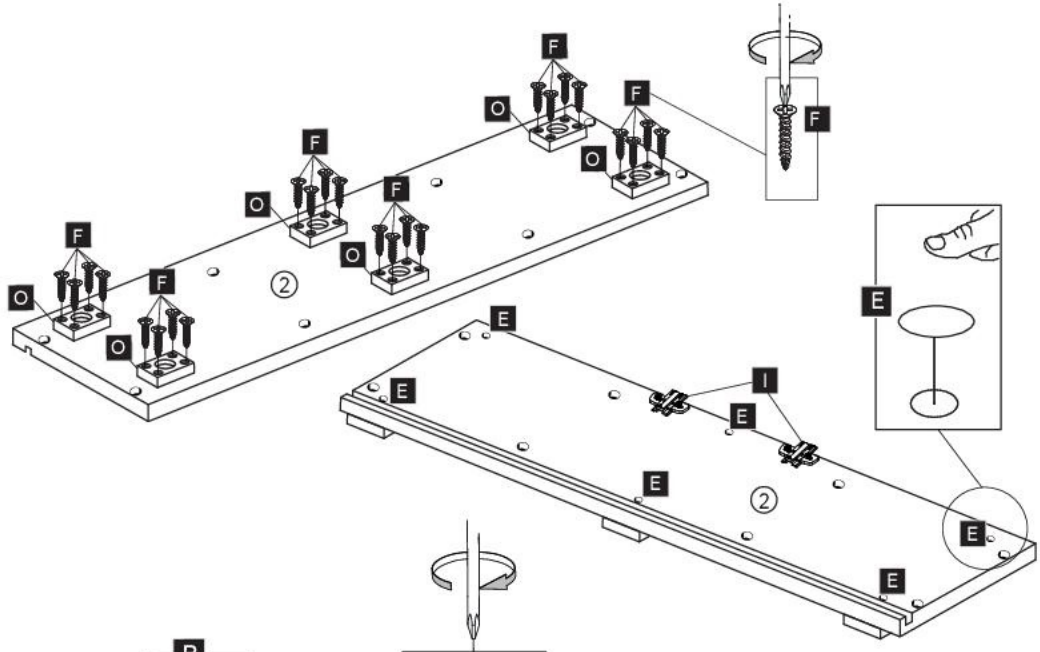

TV stolek Drax

150cm

	1500
	360
	366

A x14	B x14	C x14	D x20	E x6	F x44	H x6	I x6	J x14	
K x8	L x1	M x8	N x2	O x6	V x8	S x2			

	0h60min		600mm	0.5kg	3m			

					W	L	H
①	685010.001	1	2		1500	350	16
②	685010.002M	1	2		1500	350	16
③	685010.003	1	1		600	328	16
④	685010.004M	2	1		360	452	16
⑤	685010.006	2	1		415	320	16
⑥	685040.008	1	2		328	349	16
⑦	685040.009	1	2		328	349	16
⑧	685040.010	1	2		328	329	16
⑨	685040.011	1	2		328	329	16
⑩	685010.012M	1	1		211	588	16
⑪	685010.013M	1	1		588	70	16
⑫	685010.014	1	2		1474	336	4

						
A	B	C	F	M	O	E
x6	x8	x6	x24	x4	x6	x6

I
x6

				
A	B	C	F	H
x8	x6	x8	x8	x4

(Left)

(Right)

 +  3,5x19	 $\varnothing 18$	 7x50	 $\varnothing 14$
D x20	J x14	K x8	V x8

3,5x16

N x2

H x2

F x4

Installation

Dismount

		
3,5x16		
F 8	L x1	S x2

	    	W	L	H
	13 685041.000 1			
	 x4			

	    	W	L	H
	14 Опора Алди №8			
	 3,5x16 x4			