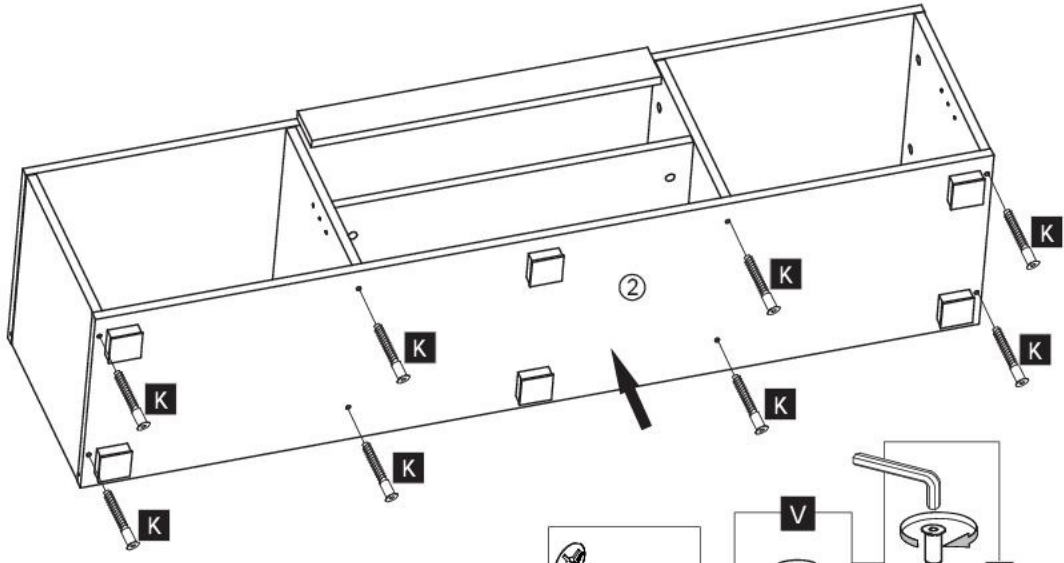

TV stolek Drax

150cm

	1500
	360
	366

A x14	B x14	C x14	D x20	E x6	F x44	H x6	I x6	J x14	
K x8	L x1	M x8	N x2	O x6	V x8	S x2			

	0h60min		600mm	0.5kg	3m			

					W	L	H
①	685010.001	1	2		1500	350	16
②	685010.002M	1	2		1500	350	16
③	685010.003	1	1		600	328	16
④	685010.004M	2	1		360	452	16
⑤	685010.006	2	1		415	320	16
⑥	685040.008	1	2		328	349	16
⑦	685040.009	1	2		328	349	16
⑧	685040.010	1	2		328	329	16
⑨	685040.011	1	2		328	329	16
⑩	685010.012M	1	1		211	588	16
⑪	685010.013M	1	1		588	70	16
⑫	685010.014	1	2		1474	336	4

						
A	B	C	F	M	O	E
x6	x8	x6	x24	x4	x6	x6

I
x6

				
A	B	C	F	H
x8	x6	x8	x8	x4

(Left)

(Right)

 +  3,5x19	 $\varnothing 18$	 7x50	 $\varnothing 14$
D x20	J x14	K x8	V x8

3,5x16

N x2

H x2

F x4

Installation

Dismount

		
3,5x16		
F 8	L x1	S x2

	    	W	L	H
	13 685041.000 1			
	 x4			

	    	W	L	H
	14 Опора Алди №8			
	 3,5x16 x4			