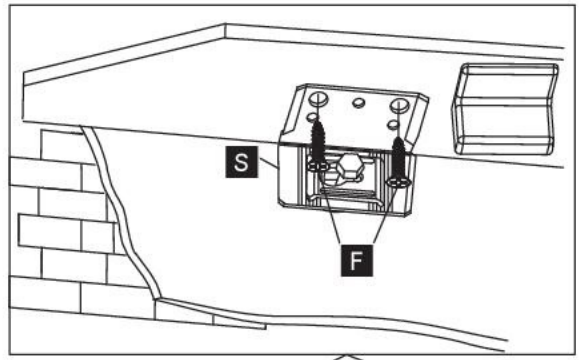

H x2

F x4

Installation

Dismount

		
3,5x16		
F 8	L x1	S x2

	    	W	L	H
	13 685041.000 1			
	 x4			

	    	W	L	H
	14 Опора Алди №8			
	 3,5x16 x4			