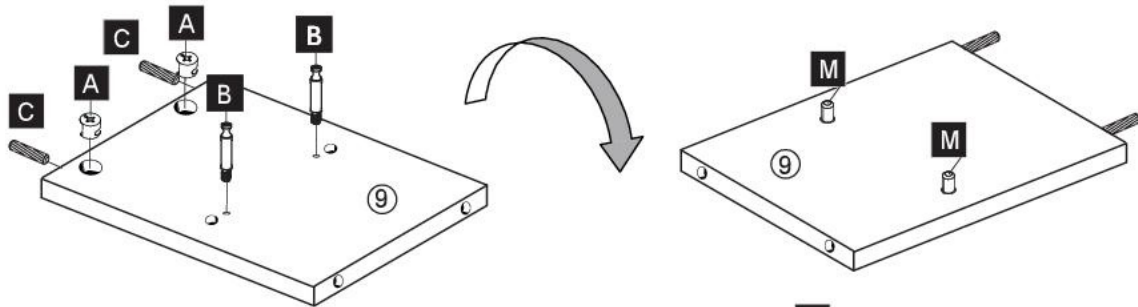

TV stolek Drax

150cm

	1500
	360
	366

A x14	B x14	C x14	D x20	E x6	F x44	H x6	I x6	J x14	
K x8	L x1	M x8	N x2	O x6	V x8	S x2			

	0h60min		600mm	0.5kg	3m			

					W	L	H
①	685010.001	1	2		1500	350	16
②	685010.002M	1	2		1500	350	16
③	685010.003	1	1		600	328	16
④	685010.004M	2	1		360	452	16
⑤	685010.006	2	1		415	320	16
⑥	685040.008	1	2		328	349	16
⑦	685040.009	1	2		328	349	16
⑧	685040.010	1	2		328	329	16
⑨	685040.011	1	2		328	329	16
⑩	685010.012M	1	1		211	588	16
⑪	685010.013M	1	1		588	70	16
⑫	685010.014	1	2		1474	336	4

						
A	B	C	F	M	O	E
x6	x8	x6	x24	x4	x6	x6

I
x6

				
A	B	C	F	H
x8	x6	x8	x8	x4

(Left)

(Right)

 +  3,5x19	 $\varnothing 18$	 7x50	 $\varnothing 14$
D x20	J x14	K x8	V x8

3,5x16

N x2

H x2

F x4

Installation

Dismount

		
3,5x16		
F 8	L x1	S x2

	    	W	L	H
	13 685041.000 1			
	 x4			

	    	W	L	H
	14 Опора Алди №8			
	 3,5x16 x4			