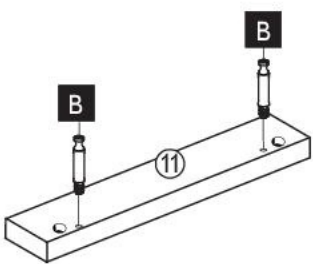

TV stolek Drax

150cm

	1500
	360
	366

A x14	B x14	C x14	D x20	E x6	F x44	H x6	I x6	J x14	
K x8	L x1	M x8	N x2	O x6	V x8	S x2			

	0h60min		600mm	0.5kg	3m			

					W	L	H
①	685010.001	1	2		1500	350	16
②	685010.002M	1	2		1500	350	16
③	685010.003	1	1		600	328	16
④	685010.004M	2	1		360	452	16
⑤	685010.006	2	1		415	320	16
⑥	685040.008	1	2		328	349	16
⑦	685040.009	1	2		328	349	16
⑧	685040.010	1	2		328	329	16
⑨	685040.011	1	2		328	329	16
⑩	685010.012M	1	1		211	588	16
⑪	685010.013M	1	1		588	70	16
⑫	685010.014	1	2		1474	336	4

						
A	B	C	F	M	O	E
x6	x8	x6	x24	x4	x6	x6

I
x6

				
A	B	C	F	H
x8	x6	x8	x8	x4

(Left)

(Right)

 +  3,5x19	 $\varnothing 18$	 7x50	 $\varnothing 14$
D x20	J x14	K x8	V x8

3,5x16

N x2

H x2

F x4

Installation

Dismount

		
3,5x16		
F 8	L x1	S x2

	    	W	L	H
	13 685041.000 1			
	 x4			

	    	W	L	H
	14 Опора Алди №8			
	 3,5x16 x4			