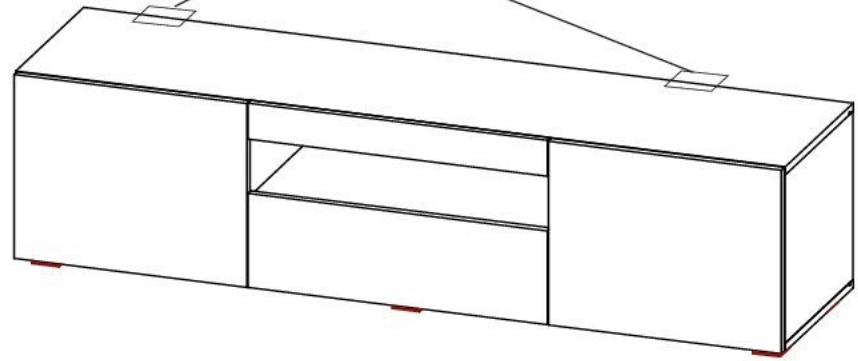

H x2

F x4

Installation

Dismount

		
3,5x16		
F 8	L x1	S x2

	    	W	L	H
	13 685041.000 1			
	 x4			

	    	W	L	H
	14 Опора Алди №8			
	 3,5x16 x4			