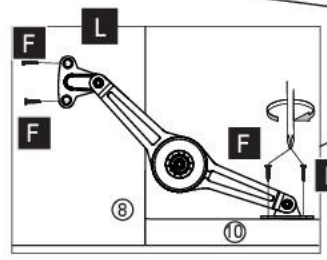

H x2

F x4

Installation

Dismount

		
3,5x16		
F 8	L x1	S x2

	    	W	L	H
	13 685041.000 1			
	 x4			

	    	W	L	H
	14 Опора Алди №8			
	 3,5x16 x4			