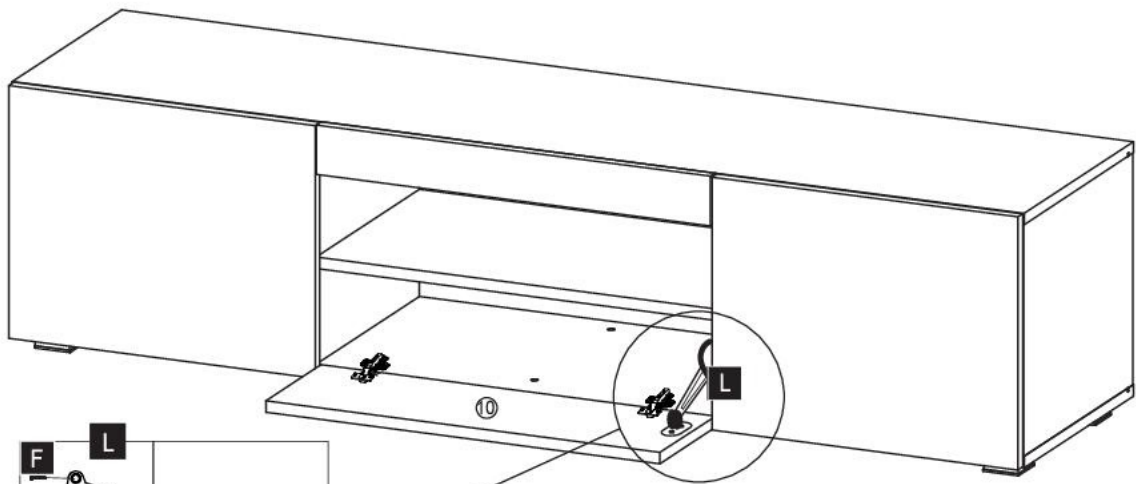

H x2

F x4

Installation

Dismount

		
3,5x16		
F 8	L x1	S x2

	    	W	L	H
	13 685041.000 1			
	 x4			

	    	W	L	H
	14 Опора Алди №8			
	 3,5x16 x4			