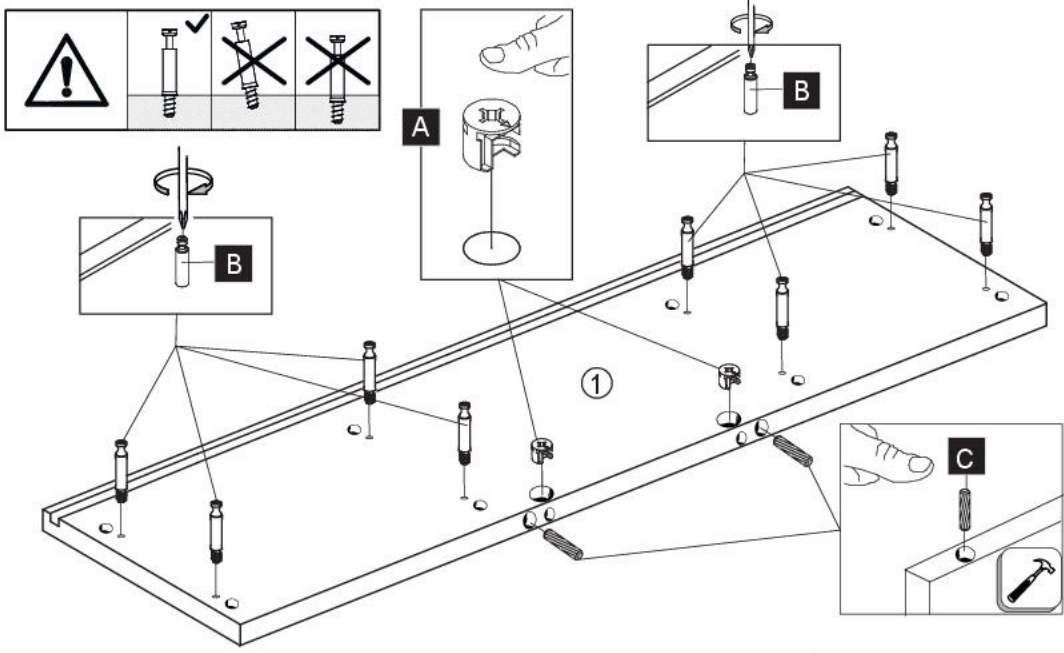

A	B	C	F	M	O	E
x6	x8	x6	x24	x4	x6	x6

I
x6