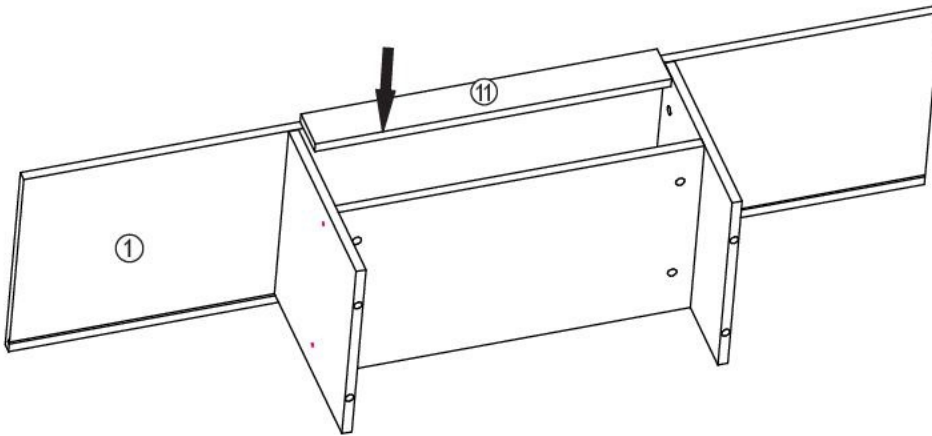

TV stolek Drax

150cm

	1500
	360
	366

A x14	B x14	C x14	D x20	E x6	F x44	H x6	I x6	J x14	
K x8	L x1	M x8	N x2	O x6	V x8	S x2			

	0h60min		600mm	0.5kg	3m			

					W	L	H
①	685010.001	1	2		1500	350	16
②	685010.002M	1	2		1500	350	16
③	685010.003	1	1		600	328	16
④	685010.004M	2	1		360	452	16
⑤	685010.006	2	1		415	320	16
⑥	685040.008	1	2		328	349	16
⑦	685040.009	1	2		328	349	16
⑧	685040.010	1	2		328	329	16
⑨	685040.011	1	2		328	329	16
⑩	685010.012M	1	1		211	588	16
⑪	685010.013M	1	1		588	70	16
⑫	685010.014	1	2		1474	336	4

						
A	B	C	F	M	O	E
x6	x8	x6	x24	x4	x6	x6

I
x6

				
A	B	C	F	H
x8	x6	x8	x8	x4

(Left)

(Right)

 +  3,5x19	 $\varnothing 18$	 7x50	 $\varnothing 14$
D x20	J x14	K x8	V x8

3,5x16

N x2

H x2

F x4

Installation

Dismount

		
3,5x16		
F 8	L x1	S x2

	    	W	L	H
	13 685041.000 1			
	 x4			

	    	W	L	H
	14 Опора Алди №8			
	 3,5x16 x4			