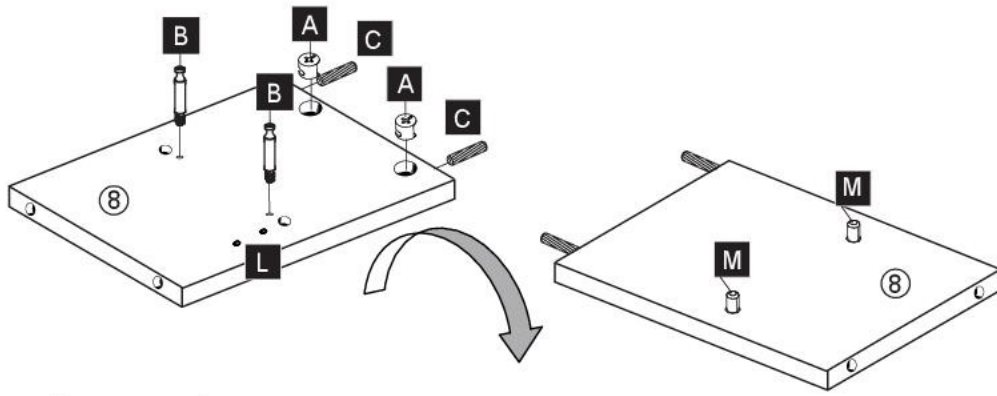

TV stolek Drax

150cm

	1500
	360
	366

A x14	B x14	C x14	D x20	E x6	F x44	H x6	I x6	J x14	
K x8	L x1	M x8	N x2	O x6	V x8	S x2			

	0h60min		600mm	0.5kg	3m			

					W	L	H
①	685010.001	1	2		1500	350	16
②	685010.002M	1	2		1500	350	16
③	685010.003	1	1		600	328	16
④	685010.004M	2	1		360	452	16
⑤	685010.006	2	1		415	320	16
⑥	685040.008	1	2		328	349	16
⑦	685040.009	1	2		328	349	16
⑧	685040.010	1	2		328	329	16
⑨	685040.011	1	2		328	329	16
⑩	685010.012M	1	1		211	588	16
⑪	685010.013M	1	1		588	70	16
⑫	685010.014	1	2		1474	336	4

						
A	B	C	F	M	O	E
x6	x8	x6	x24	x4	x6	x6

I
x6

				
A	B	C	F	H
x8	x6	x8	x8	x4

(Left)

(Right)

 +  3,5x19	 $\varnothing 18$	 7x50	 $\varnothing 14$
D x20	J x14	K x8	V x8

3,5x16

N x2

H x2

F x4

Installation

Dismount

		
3,5x16		
F 8	L x1	S x2

	    	W	L	H
	13 685041.000 1			
	 x4			

	    	W	L	H
	14 Опора Алди №8			
	 3,5x16 x4			