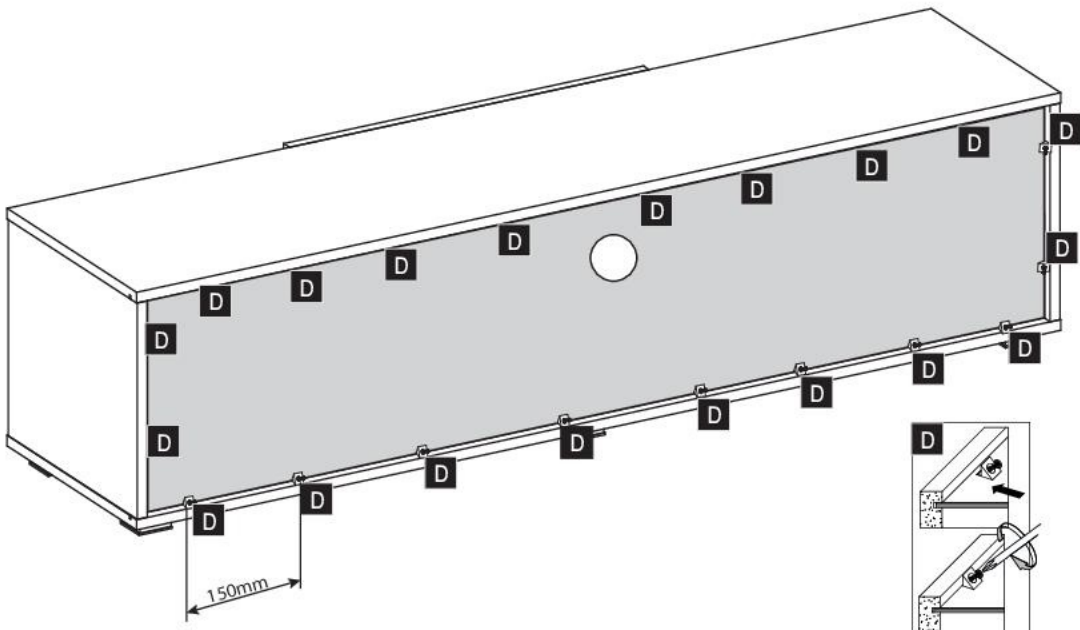

TV stolek Drax

150cm

	1500
	360
	366

A x14	B x14	C x14	D x20	E x6	F x44	H x6	I x6	J x14	
K x8	L x1	M x8	N x2	O x6	V x8	S x2			

	0h60min		600mm	0.5kg	3m			

					W	L	H
①	685010.001	1	2		1500	350	16
②	685010.002M	1	2		1500	350	16
③	685010.003	1	1		600	328	16
④	685010.004M	2	1		360	452	16
⑤	685010.006	2	1		415	320	16
⑥	685040.008	1	2		328	349	16
⑦	685040.009	1	2		328	349	16
⑧	685040.010	1	2		328	329	16
⑨	685040.011	1	2		328	329	16
⑩	685010.012M	1	1		211	588	16
⑪	685010.013M	1	1		588	70	16
⑫	685010.014	1	2		1474	336	4

						
A	B	C	F	M	O	E
x6	x8	x6	x24	x4	x6	x6

I
x6

				
A	B	C	F	H
x8	x6	x8	x8	x4

(Left)

(Right)

 +  3,5x19	 $\varnothing 18$	 7x50	 $\varnothing 14$
D x20	J x14	K x8	V x8

3,5x16

N x2

H x2

F x4

Installation

Dismount

		
3,5x16		
F 8	L x1	S x2

	    	W	L	H
	13 685041.000 1			
	 x4			

	    	W	L	H
	14 Опора Алди №8			
	 3,5x16 x4			