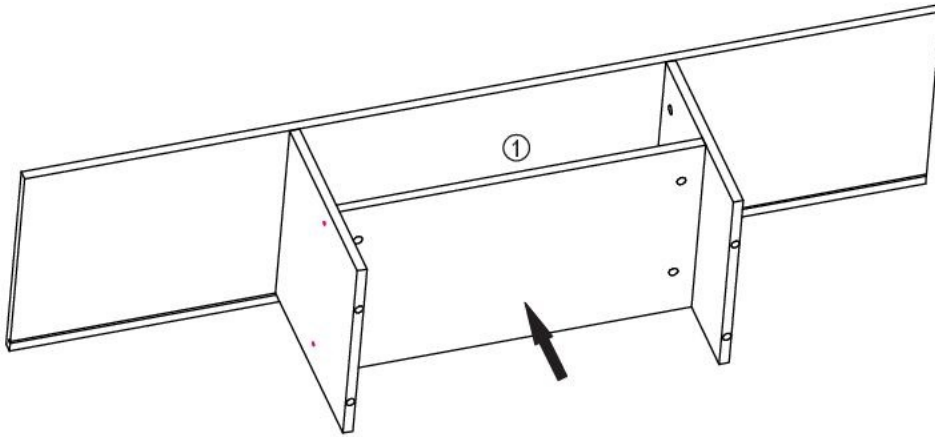

TV stolek Drax

150cm

	1500
	360
	366

A x14	B x14	C x14	D x20	E x6	F x44	H x6	I x6	J x14	
K x8	L x1	M x8	N x2	O x6	V x8	S x2			

	0h60min		600mm	0.5kg	3m			

					W	L	H
①	685010.001	1	2		1500	350	16
②	685010.002M	1	2		1500	350	16
③	685010.003	1	1		600	328	16
④	685010.004M	2	1		360	452	16
⑤	685010.006	2	1		415	320	16
⑥	685040.008	1	2		328	349	16
⑦	685040.009	1	2		328	349	16
⑧	685040.010	1	2		328	329	16
⑨	685040.011	1	2		328	329	16
⑩	685010.012M	1	1		211	588	16
⑪	685010.013M	1	1		588	70	16
⑫	685010.014	1	2		1474	336	4

						
A	B	C	F	M	O	E
x6	x8	x6	x24	x4	x6	x6

I
x6

				
A	B	C	F	H
x8	x6	x8	x8	x4

(Left)

(Right)

 +  3,5x19	 $\varnothing 18$	 7x50	 $\varnothing 14$
D x20	J x14	K x8	V x8

3,5x16

N x2

H x2

F x4

Installation

Dismount

		
3,5x16		
F 8	L x1	S x2

	    	W	L	H
	13 685041.000 1			
	 x4			

	    	W	L	H
	14 Опора Алди №8			
	 3,5x16 x4			