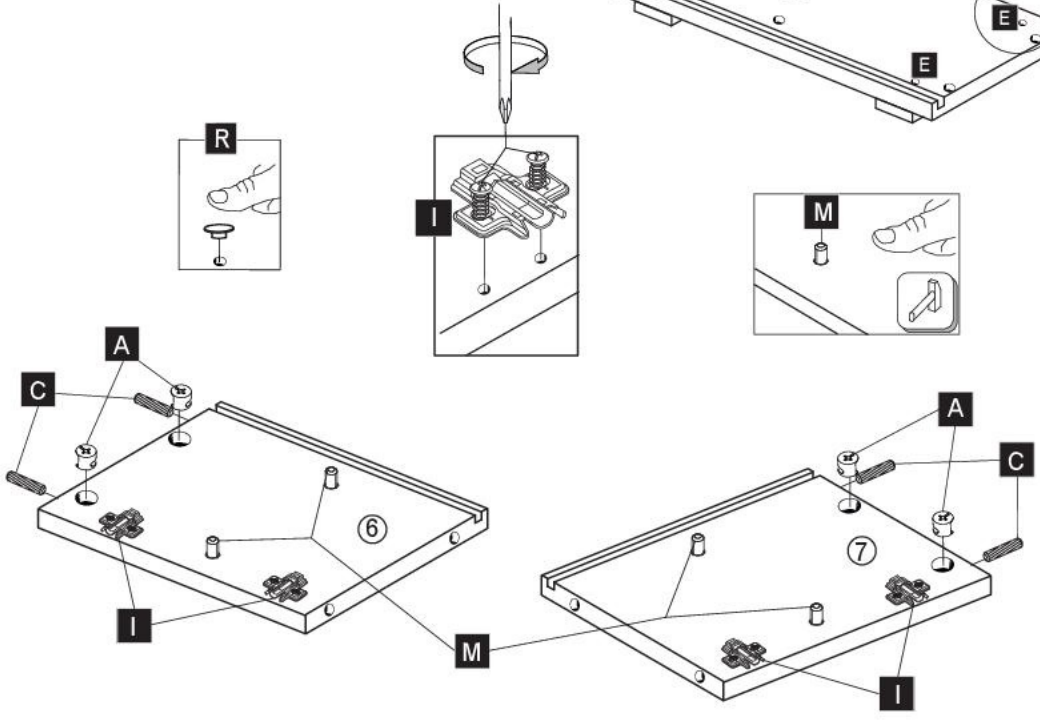

TV stolek Drax

150cm

	1500
	360
	366

A x14	B x14	C x14	D x20	E x6	F x44	H x6	I x6	J x14	
K x8	L x1	M x8	N x2	O x6	V x8	S x2			

	0h60min		600mm	0.5kg	3m			

					W	L	H
①	685010.001	1	2		1500	350	16
②	685010.002M	1	2		1500	350	16
③	685010.003	1	1		600	328	16
④	685010.004M	2	1		360	452	16
⑤	685010.006	2	1		415	320	16
⑥	685040.008	1	2		328	349	16
⑦	685040.009	1	2		328	349	16
⑧	685040.010	1	2		328	329	16
⑨	685040.011	1	2		328	329	16
⑩	685010.012M	1	1		211	588	16
⑪	685010.013M	1	1		588	70	16
⑫	685010.014	1	2		1474	336	4

						
A	B	C	F	M	O	E
x6	x8	x6	x24	x4	x6	x6

I
x6

				
A	B	C	F	H
x8	x6	x8	x8	x4

(Left)

(Right)

 +  3,5x19	 $\varnothing 18$	 7x50	 $\varnothing 14$
D x20	J x14	K x8	V x8

3,5x16

N x2

H x2

F x4

Installation

Dismount

		
3,5x16		
F 8	L x1	S x2

	    	W	L	H
	13 685041.000 1			
	 x4			

	    	W	L	H
	14 Опора Алди №8			
	 3,5x16 x4			