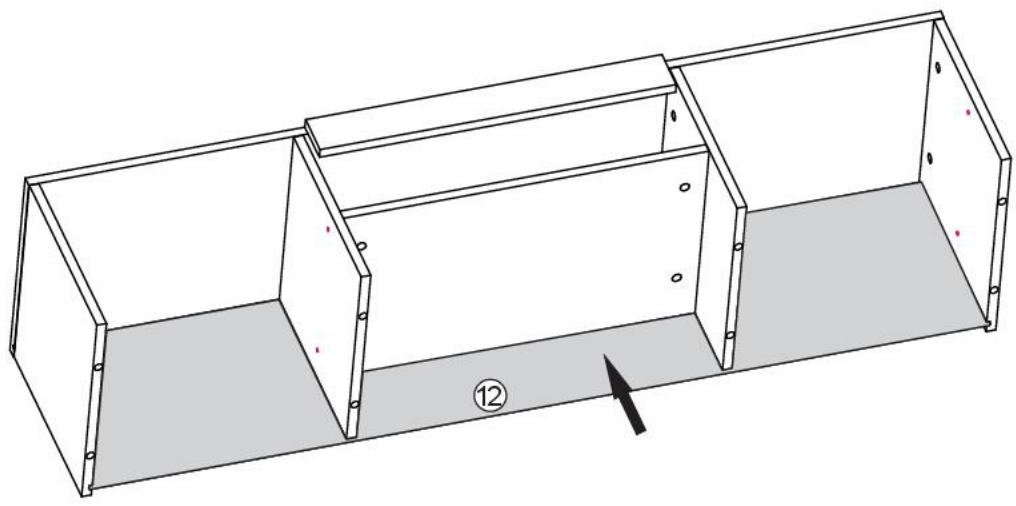

TV stolek Drax

150cm

	1500
	360
	366

A x14	B x14	C x14	D x20	E x6	F x44	H x6	I x6	J x14	
K x8	L x1	M x8	N x2	O x6	V x8	S x2			

	0h60min		600mm	0.5kg	3m			

					W	L	H
①	685010.001	1	2		1500	350	16
②	685010.002M	1	2		1500	350	16
③	685010.003	1	1		600	328	16
④	685010.004M	2	1		360	452	16
⑤	685010.006	2	1		415	320	16
⑥	685040.008	1	2		328	349	16
⑦	685040.009	1	2		328	349	16
⑧	685040.010	1	2		328	329	16
⑨	685040.011	1	2		328	329	16
⑩	685010.012M	1	1		211	588	16
⑪	685010.013M	1	1		588	70	16
⑫	685010.014	1	2		1474	336	4

						
A	B	C	F	M	O	E
x6	x8	x6	x24	x4	x6	x6

I
x6

				
A	B	C	F	H
x8	x6	x8	x8	x4

(Left)

(Right)

 +  3,5x19	 $\varnothing 18$	 7x50	 $\varnothing 14$
D x20	J x14	K x8	V x8

3,5x16

N x2

H x2

F x4

Installation

Dismount

		
3,5x16		
F 8	L x1	S x2

	    	W	L	H
	13 685041.000 1			
	 x4			

	    	W	L	H
	14 Опора Алди №8			
	 3,5x16 x4			