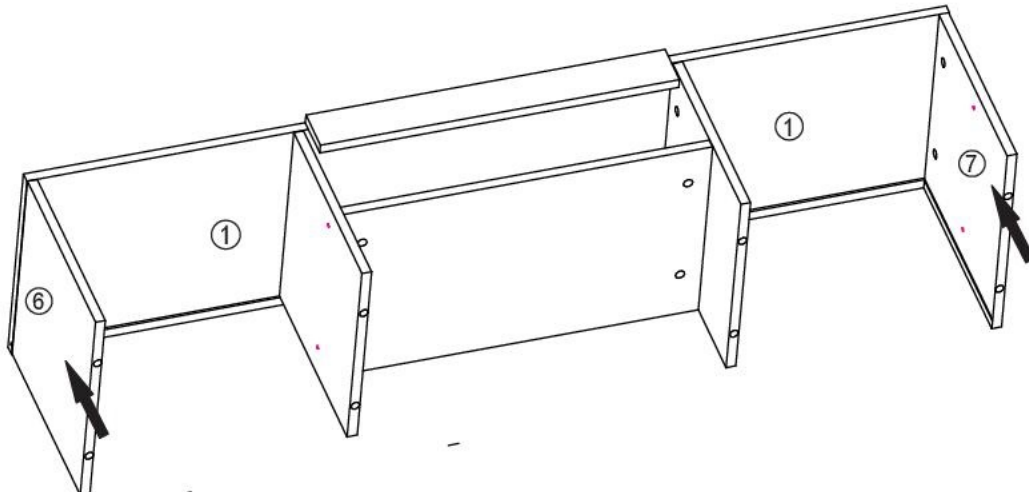

TV stolek Drax

150cm

	1500
	360
	366

A x14	B x14	C x14	D x20	E x6	F x44	H x6	I x6	J x14	
K x8	L x1	M x8	N x2	O x6	V x8	S x2			

	0h60min		600mm	0.5kg	3m			

					W	L	H
①	685010.001	1	2		1500	350	16
②	685010.002M	1	2		1500	350	16
③	685010.003	1	1		600	328	16
④	685010.004M	2	1		360	452	16
⑤	685010.006	2	1		415	320	16
⑥	685040.008	1	2		328	349	16
⑦	685040.009	1	2		328	349	16
⑧	685040.010	1	2		328	329	16
⑨	685040.011	1	2		328	329	16
⑩	685010.012M	1	1		211	588	16
⑪	685010.013M	1	1		588	70	16
⑫	685010.014	1	2		1474	336	4

						
A	B	C	F	M	O	E
x6	x8	x6	x24	x4	x6	x6

I
x6

				
A	B	C	F	H
x8	x6	x8	x8	x4

(Left)

(Right)

 +  3,5x19	 $\varnothing 18$	 7x50	 $\varnothing 14$
D x20	J x14	K x8	V x8

3,5x16

N x2

H x2

F x4

Installation

Dismount

		
3,5x16		
F 8	L x1	S x2

	    	W	L	H
	13 685041.000 1			
	 x4			

	    	W	L	H
	14 Опора Алди №8			
	 3,5x16 x4			