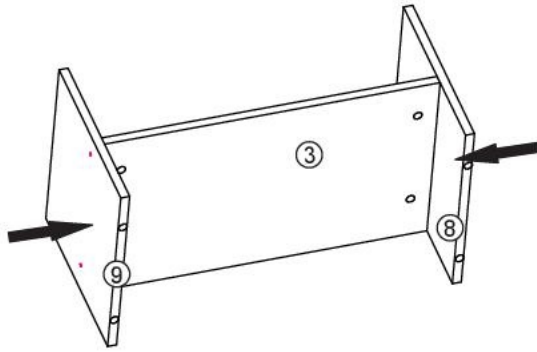

TV stolek Drax

150cm

	1500
	360
	366

A x14	B x14	C x14	D x20	E x6	F x44	H x6	I x6	J x14	
K x8	L x1	M x8	N x2	O x6	V x8	S x2			

	0h60min		600mm	0.5kg	3m			

					W	L	H
①	685010.001	1	2		1500	350	16
②	685010.002M	1	2		1500	350	16
③	685010.003	1	1		600	328	16
④	685010.004M	2	1		360	452	16
⑤	685010.006	2	1		415	320	16
⑥	685040.008	1	2		328	349	16
⑦	685040.009	1	2		328	349	16
⑧	685040.010	1	2		328	329	16
⑨	685040.011	1	2		328	329	16
⑩	685010.012M	1	1		211	588	16
⑪	685010.013M	1	1		588	70	16
⑫	685010.014	1	2		1474	336	4

						
A	B	C	F	M	O	E
x6	x8	x6	x24	x4	x6	x6

I
x6

				
A	B	C	F	H
x8	x6	x8	x8	x4

(Left)

(Right)

 +  3,5x19	 $\varnothing 18$	 7x50	 $\varnothing 14$
D x20	J x14	K x8	V x8

3,5x16

N x2

H x2

F x4

Installation

Dismount

		
3,5x16		
F 8	L x1	S x2

	    	W	L	H
	13 685041.000 1			
	 x4			

	    	W	L	H
	14 Опора Алди №8			
	 3,5x16 x4			