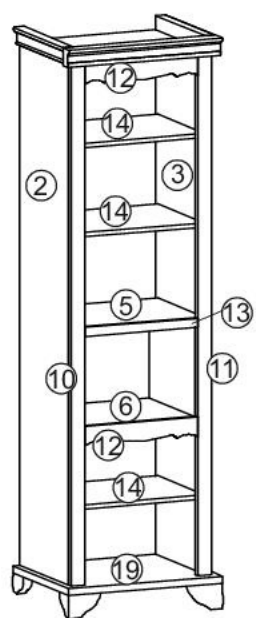

Regál na nožkách

Annie

	580
	1985
	460

A x20	B x20	C x6	D x2	E x16	F x40	G x4	H x48	I x48	J x12
K x2	L x2	M x24	N x12	O x12	P x12	S x4	T x3	U x4	V x12
W x4	X x2	Z x8	Y x4	R x1					

	0h120min		600mm	0.5kg	3m			

①	642092.000	2	5	
②	642090.001	1	1	
③	642090.002	1	1	
④	642090.003	1	1	
⑤	642090.004	1	1	
⑥	642090.005	1	1	
⑦	642090.006	2	1	
⑧	642090.007	1	3	
⑨	642090.008	1	3	
⑩	642090.009	1	4	
⑪	642090.010	1	4	
⑫	642090.011	2	4	
⑬	642090.012	1	4	
⑭	642090.013	3	1	
⑮	642090.014	1	3	
⑯	642040.010	1	4	
⑰	642010.012	2	4	
⑱	642040.005	1	1	
⑲	642040.007	1	2	
⑳	642091.001	4	1	
㉑	642091.002	2	1	
㉒	642091.003	2	3	

	8x30				
B	x12	C	x2	H	x22
		J	x12	I	x10

	M	x10
--	---	-----

	8x30		L-350		3,5x16				
A	x8	C	x4	D	x2	F	x8	H	x22
I	x4	M	x4						

			
A x4	M x8	O 7x50	I x8

			
3,5x16		7x70	
F x4	N x12	V x4	W x4

3,5x16	3,5x25				
F	G	I	M	X	H
x4	x4	x24	x2	x2	x4

			
F	U	V	T
x6	x4	x8	x3

				
A x8	B x8	L-350 x2	1,6x25 x16	3,5x16 x8
				
K x2	L x2			

	3,5x16	
F	x2	R
		x1