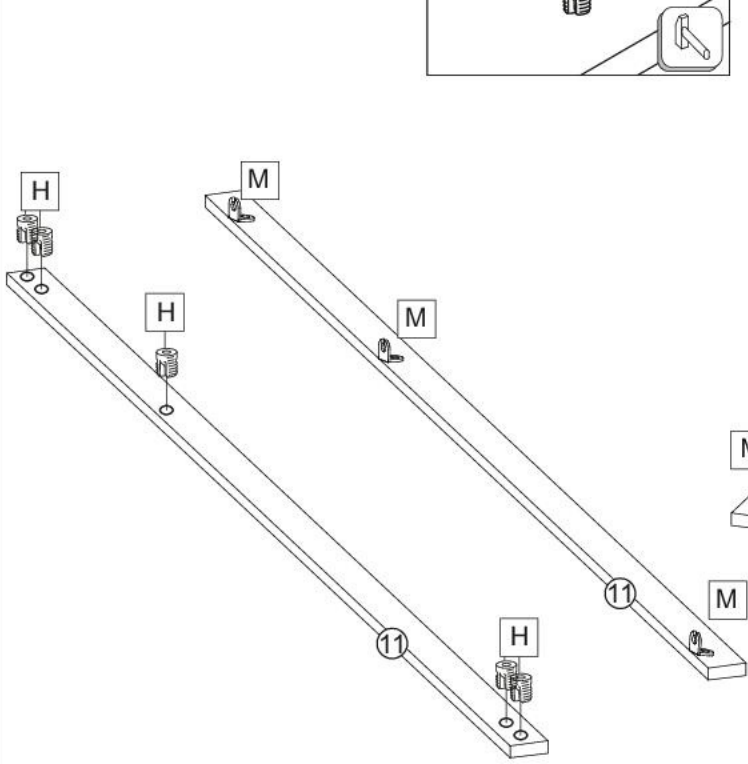

Regál na nožkách

Annie

	580
	1985
	460

A x20	B x20	C x6	D x2	E x16	F x40	G x4	H x48	I x48	J x12
K x2	L x2	M x24	N x12	O x12	P x12	S x4	T x3	U x4	V x12
W x4	X x2	Z x8	Y x4	R x1					

	0h120min		600mm	0.5kg	3m			

①	642092.000	2	5	
②	642090.001	1	1	
③	642090.002	1	1	
④	642090.003	1	1	
⑤	642090.004	1	1	
⑥	642090.005	1	1	
⑦	642090.006	2	1	
⑧	642090.007	1	3	
⑨	642090.008	1	3	
⑩	642090.009	1	4	
⑪	642090.010	1	4	
⑫	642090.011	2	4	
⑬	642090.012	1	4	
⑭	642090.013	3	1	
⑮	642090.014	1	3	
⑯	642040.010	1	4	
⑰	642010.012	2	4	
⑱	642040.005	1	1	
⑲	642040.007	1	2	
⑳	642091.001	4	1	
㉑	642091.002	2	1	
㉒	642091.003	2	3	

	8x30				
B	x12	C	x2	H	x22
		J	x12	I	x10

	M	x10
--	---	-----

	8x30		L-350		3,5x16				
A	x8	C	x4	D	x2	F	x8	H	x22
I	x4	M	x4						

			
A x4	M x8	O 7x50	I x8

			
3,5x16		7x70	
F x4	N x12	V x4	W x4

3,5x16	3,5x25				
F	G	I	M	X	H
x4	x4	x24	x2	x2	x4

			
F	U	V	T
x6	x4	x8	x3

				
A x8	B x8	L-350 x2	1,6x25 x16	3,5x16 x8
				
K x2	L x2			

	3,5x16	
F	x2	R
		x1