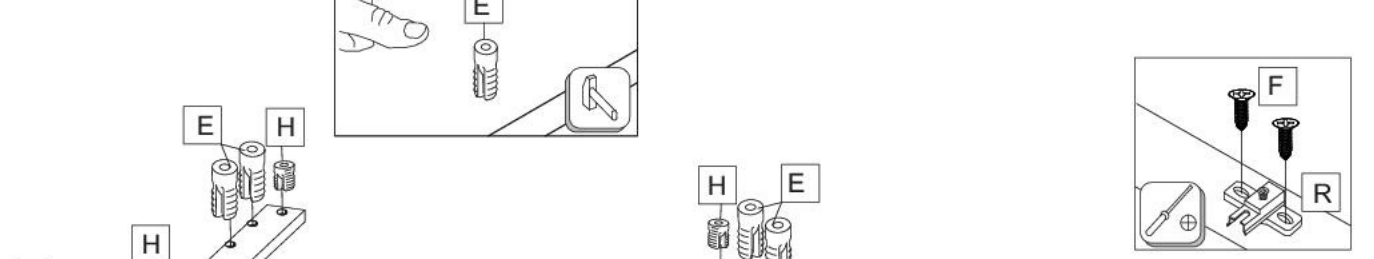

8x30									
A	x4	B	x10	C	x16	H	x12	I	x6	M	x6
E	x8	F	x8	R	x4	G	x4