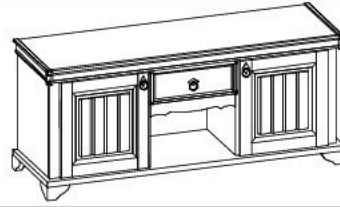

TV stolek II

Annie

	1430
	610
	460

A x14	B x14	C 8x30 x16	D x4	E x8	F 3,5x16 x28	G x8	H x16	I x16	J x4	
K 7x50 x3	L x2	M x8	N L-350 x6	O 3,5x40 x18	P M4x25 x14	S x4	T x12	R x4	X x2	
V x4	W x4	Q x1	Y x1	Z x4	U x1					