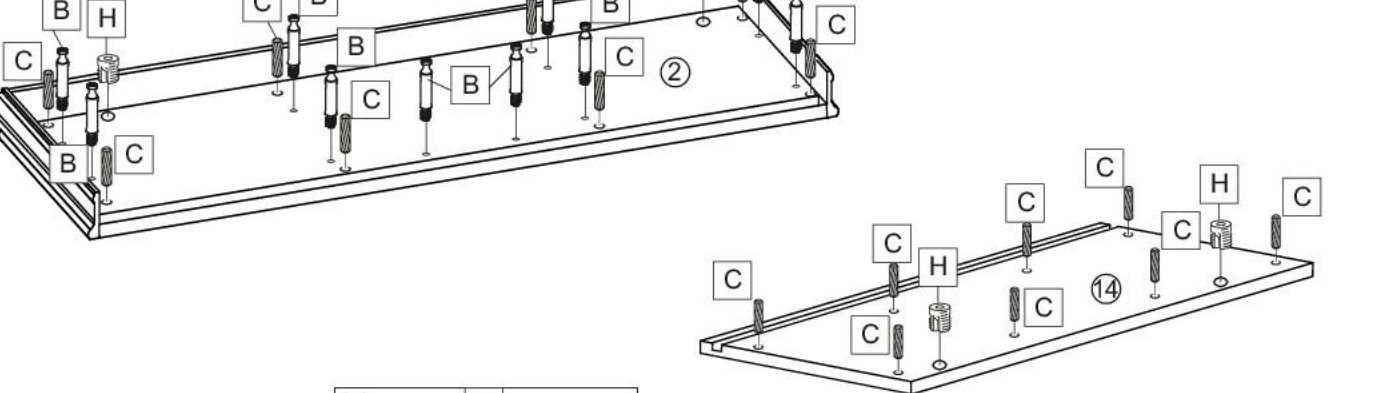

8x30									
A	x4	B	x10	C	x16	H	x12	I	x6	M	x6
E	x8	F	x8	R	x4	G	x4