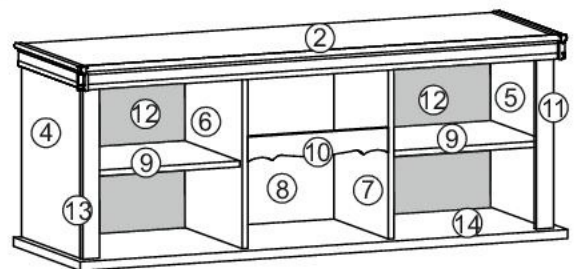

1430
	610
	460

A x14	B x14	C 8x30 x16	D x4	E x8	F 3,5x16 x28	G x8	H x16	I x16	J x4	
K 7x50 x3	L x2	M x8	N L-350 x6	O 3,5x40 x18	P M4x25 x14	S x4	T x12	R x4	X x2	
V x4	W x4	Q x1	Y x1	Z x4	U x1					

①	642111.000	2	5
②	642112.000	1	1
③	642092.000	1	5
④	642110.001	1	2
⑤	642110.002	1	2
⑥	642110.003	1	2
⑦	642110.004	1	2
⑧	642110.005	1	2
⑨	642110.006	2	2
⑩	642110.007	1	4
⑪	642110.008 P	1	4
⑫	642110.011	2	3
⑬	642110.009 P	1	4
⑭	642110.010	1	1
⑮	642091.001	2	2
⑯	642091.002	1	2
⑰	642091.003	1	3