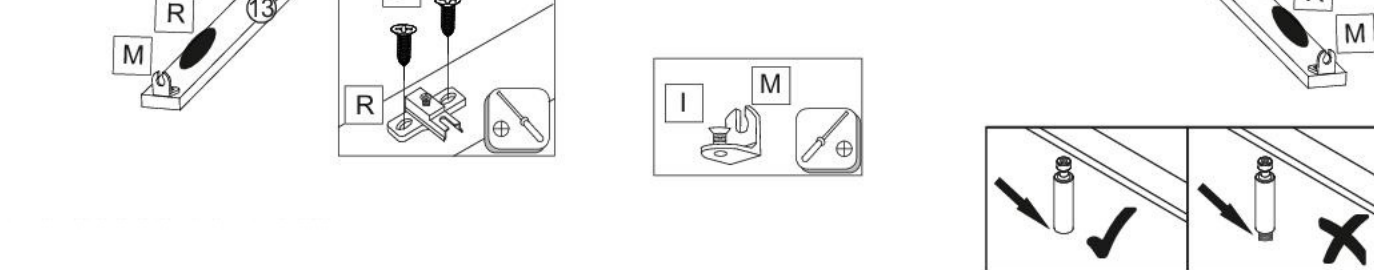

8x30									
A	x4	B	x10	C	x16	H	x12	I	x6	M	x6
E	x8	F	x8	R	x4	G	x4