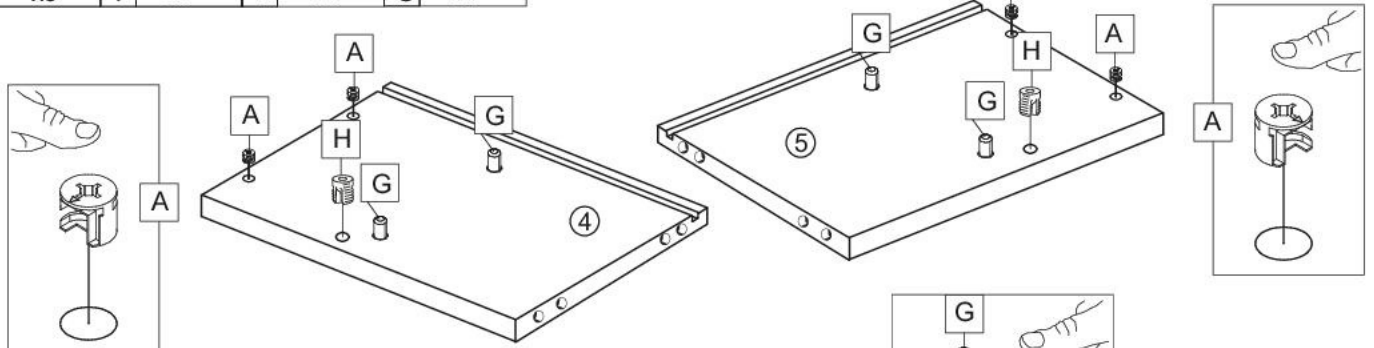

8x30									
A	x4	B	x10	C	x16	H	x12	I	x6	M	x6
E	x8	F	x8	R	x4	G	x4