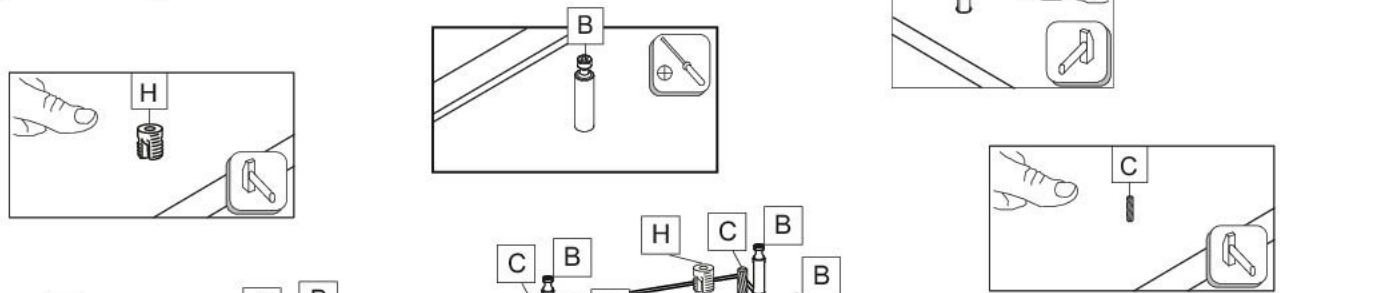

8x30									
A	x4	B	x10	C	x16	H	x12	I	x6	M	x6
E	x8	F	x8	R	x4	G	x4