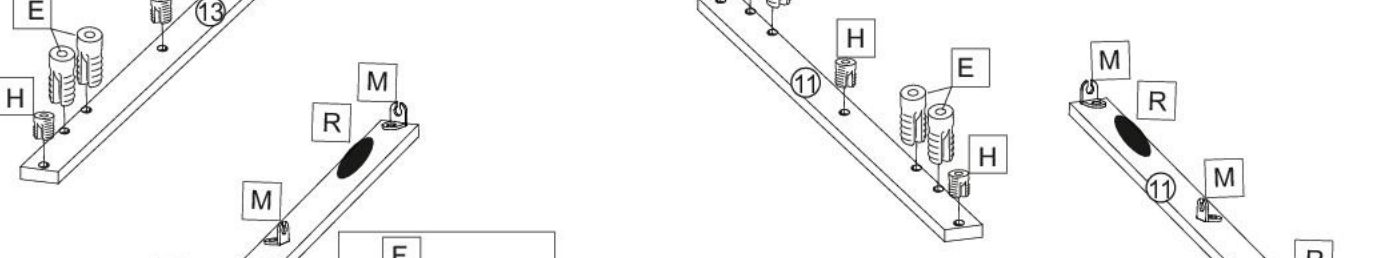

TV stolek II

Annie

	1430
	610
	460

A x14	B x14	C 8x30 x16	D x4	E x8	F 3,5x16 x28	G x8	H x16	I x16	J x4	
K 7x50 x3	L x2	M x8	N L-350 x6	O 3,5x40 x18	P M4x25 x14	S x4	T x12	R x4	X x2	
V x4	W x4	Q x1	Y x1	Z x4	U x1					

--	--	--	--	--	--	--	--	--

①	642111.000	2	5
②	642112.000	1	1
③	642092.000	1	5
④	642110.001	1	2
⑤	642110.002	1	2
⑥	642110.003	1	2
⑦	642110.004	1	2
⑧	642110.005	1	2
⑨	642110.006	2	2
⑩	642110.007	1	4
⑪	642110.008 P	1	4
⑫	642110.011	2	3
⑬	642110.009 P	1	4
⑭	642110.010	1	1
⑮	642091.001	2	2
⑯	642091.002	1	2
⑰	642091.003	1	3

		8x30									
A	x4	B	x10	C	x16	H	x12	I	x6	M	x6
E	x8	F	x8	R	x4	G	x4				

					
A	H	I	M	F	G
x4	x4	x2	x2	x4	x4

L-350
Y x1

	
7x70	3,5x40
O x10	Z x4

					
F x4	I x8	O x8	N x6	S x4	T x12
					
Q x1					

				
D	3,5x16	K	M4x30	J
x4	x8	x2	x2	x4