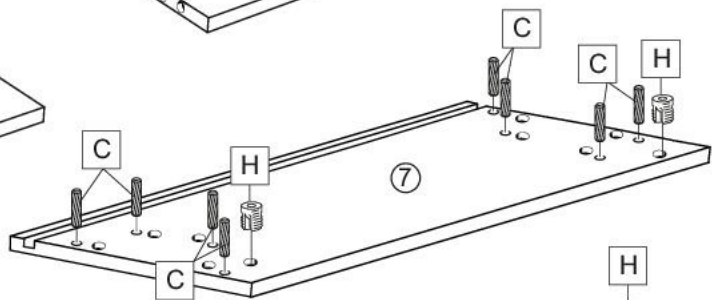

A	x4	B	x14	C	x18	H	x12	I	x6	M	x6