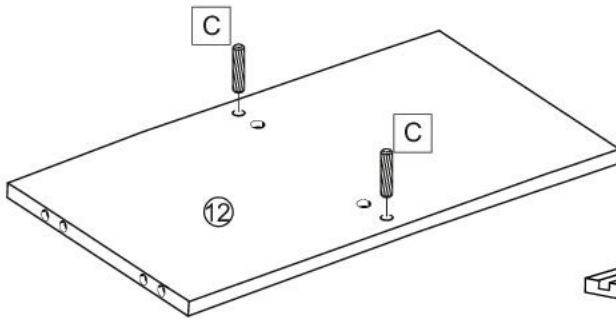

A	x4	B	x14	C	x18	H	x12	I	x6	M	x6