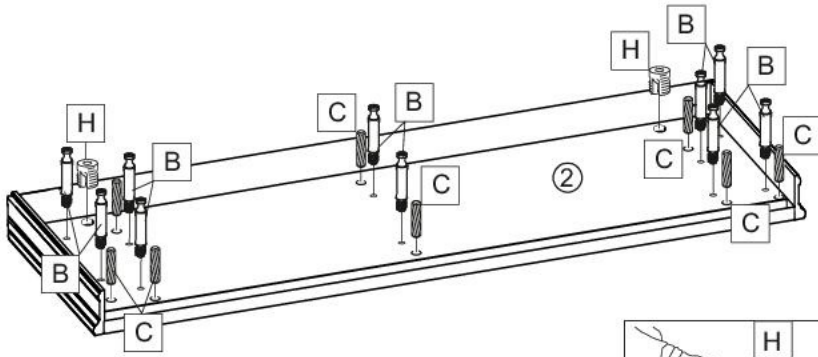

A	x4	B	x14	C	x18	H	x12	I	x6	M	x6