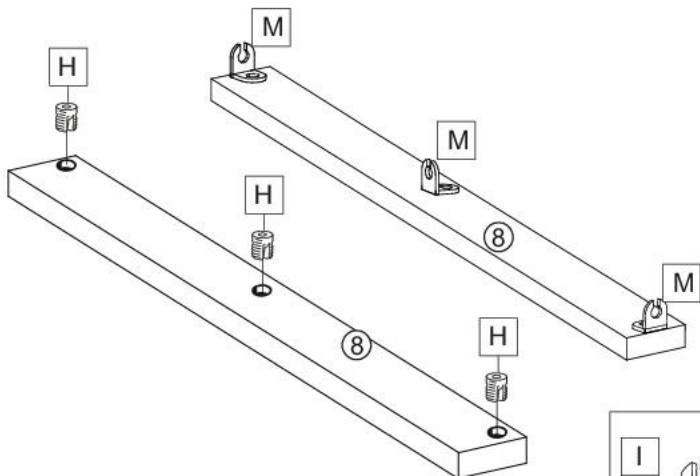

A	x4	B	x14	C	x18	H	x12	I	x6	M	x6