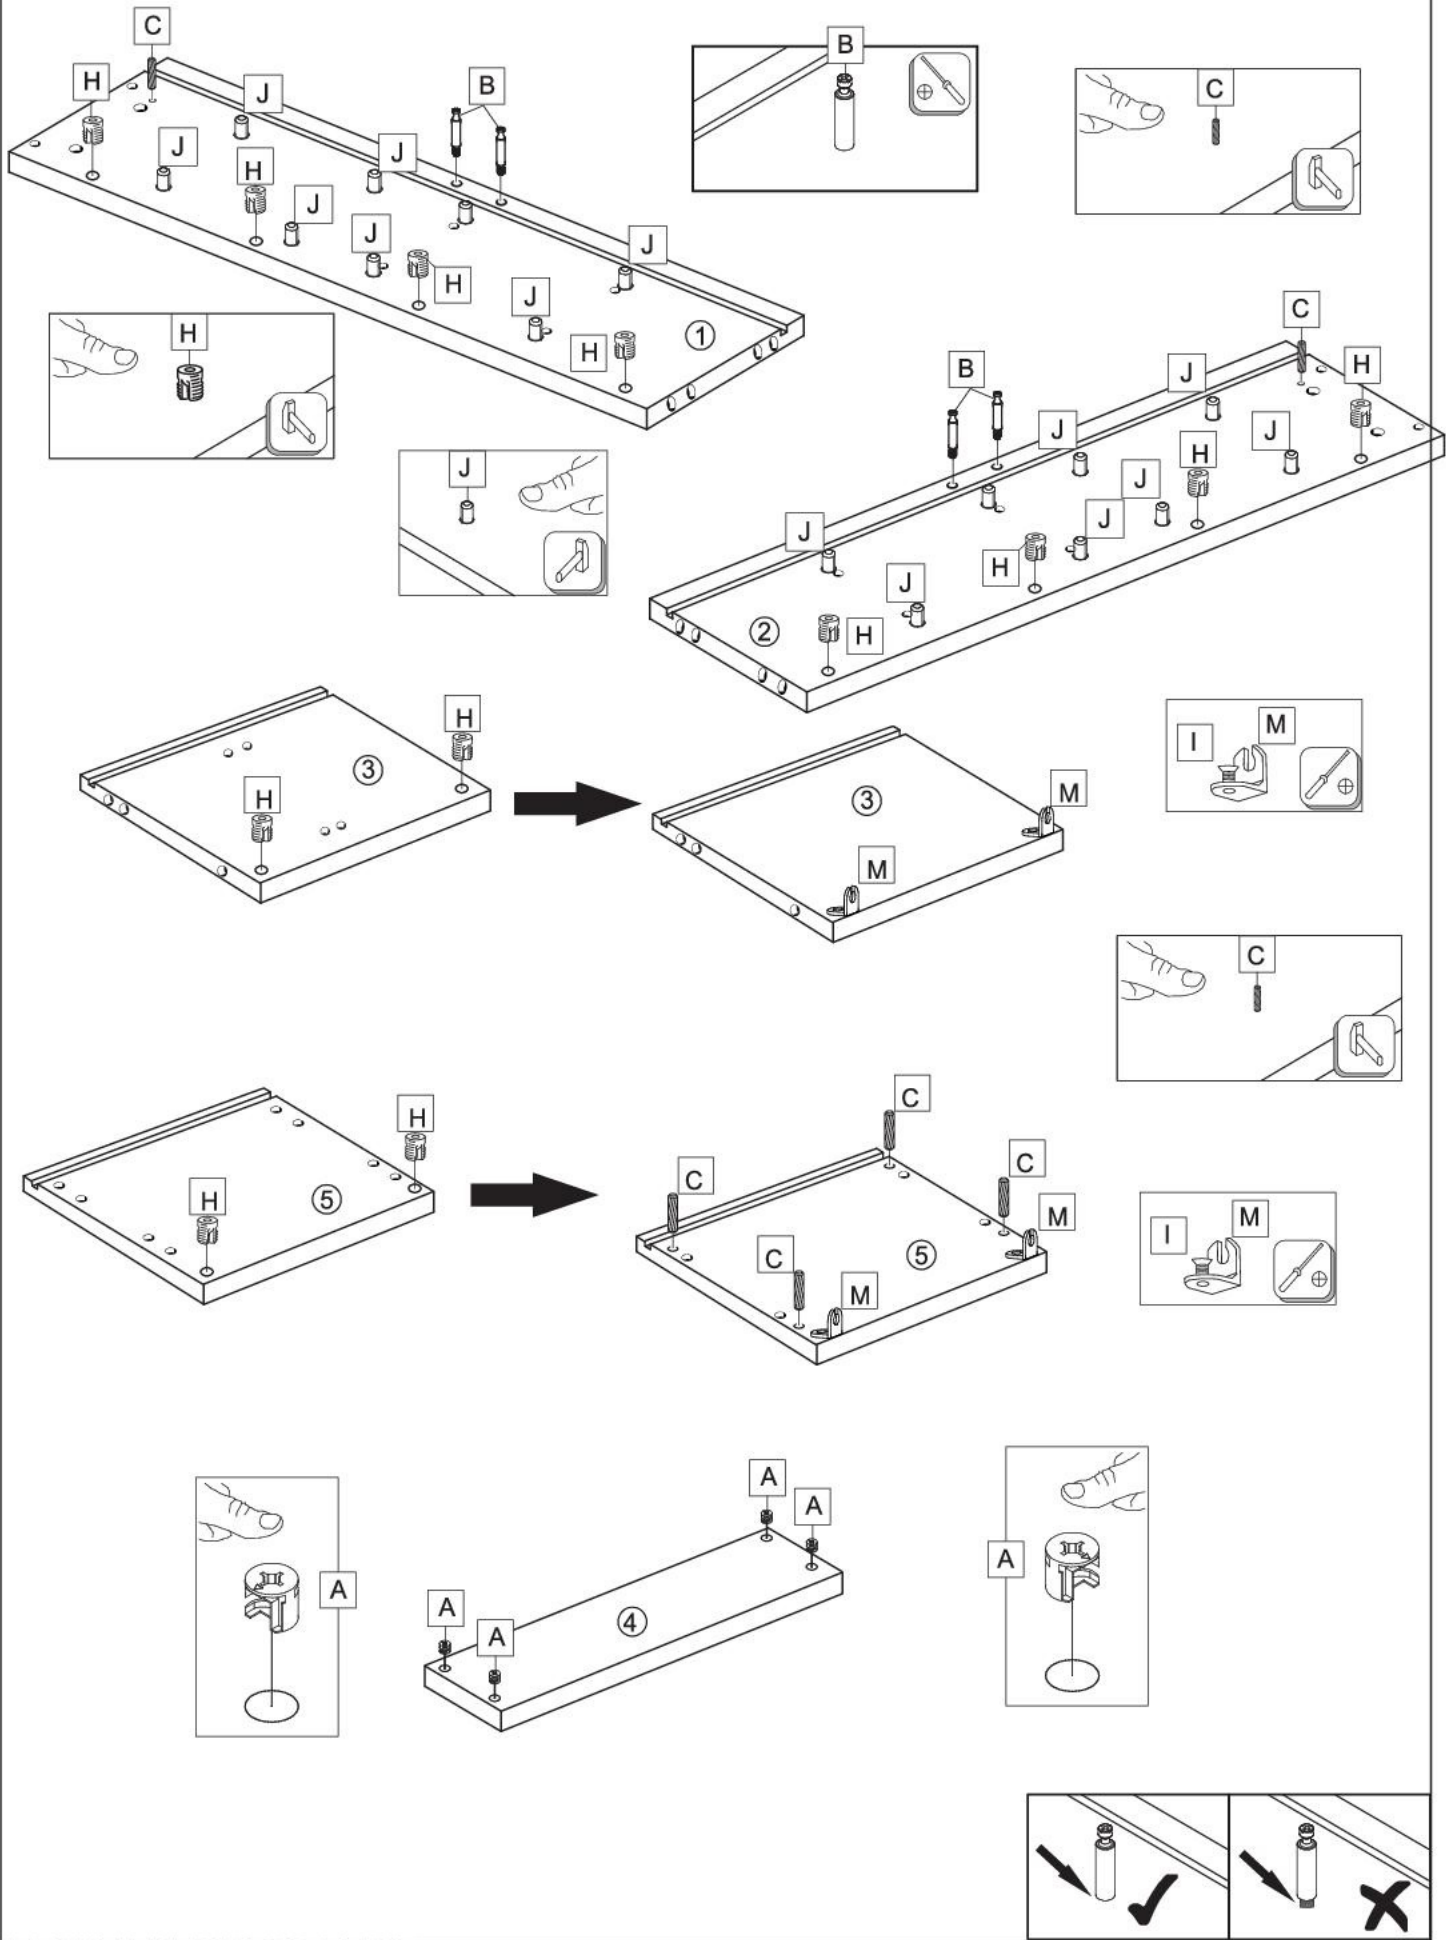

# Jednodveřová vitrína levá

## Annie

	580
	2220
	512

A x4	B x4	C 8x30 x14	D x3	E x6	F 3,5x16 x26	G 3,5x30 x4	H x24	I x24	J 5,0x16 x16	
 исполнение1 execution1	 исполнение1 execution1 M4x30			 7x70						 7x50
K x1	L x1	M x12	N x10	O x12	P x4	Q x4	T x3	U x2	V x4	
 L=474	 Ø5mm				 исполнение2,3 execution2,3	 исполнение2,3 execution2,3 M4x25				
W x4	Z x16	R x3	X x1	Y x1	b x1	c x1	d x2	e x4		

<del>X</del>	✓	<del>X</del>	✓	<del>X</del>	✓	<del>X</del> <del>X</del> <del>X</del>

													
A	x4	B	x4	C	x6	H	x12	I	x4	M	x4	J	x18

				
E x12	I x12	H x12	M x12	F 3,5x16
				
R x3	V x2	7x50		

	
I	V
x10	x2