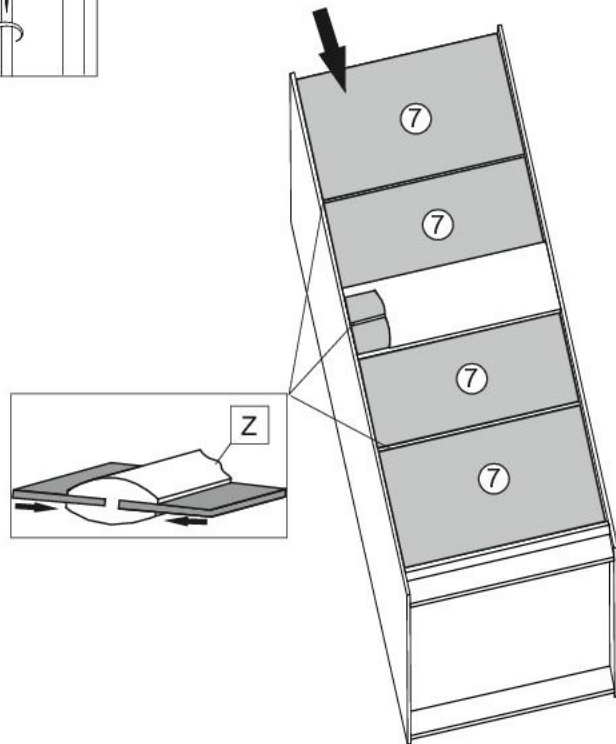

Jednodveřová skříň levá

Annie

	458
	2200
	612

A x12	B x32	C x4	D x4	E x2	F 3,5x16	U x4	Y x4	K + 3,5x20 x14	L x4
M x4	O x3	P $\varnothing 5$ x72	S x6	Z x3	a x1	b x1	c x1	b x20	

	0h120min		600mm	0.5kg	3m			

①	633010.001	1	2	
②	633020.001	1	2	
③	633040.002	1	1	
④	633040.001	1	1	
⑤	633040.003	2	1	
⑥	401003.003	1	1	
⑦	633040.005	4	1	
⑧	401005.001	5	1	
⑨	642280.000	1	3	

				
A x12	B x32	D x4	M x4	b x20

	7x50		L=426
L	x4	Z	x3