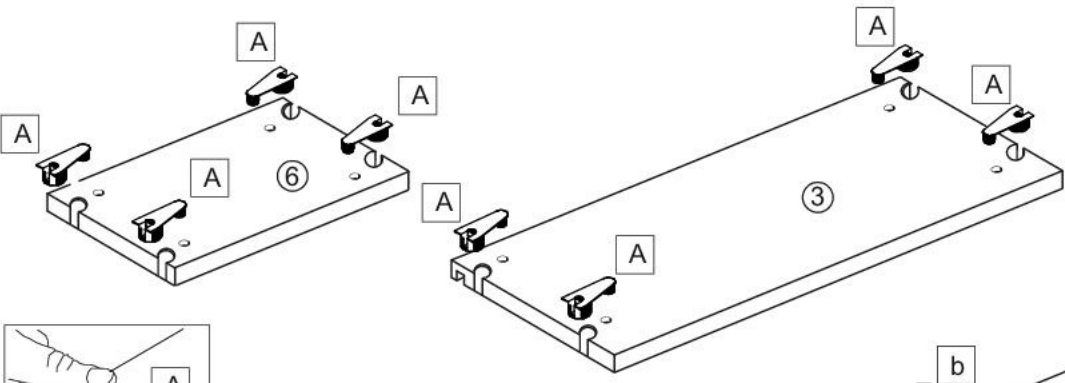

Jednodveřová skříň levá

Annie

	458
	2200
	612

A x12	B x32	C x4	D x4	E x2	F 3,5x16	U x4	Y x4	K + 3,5x20 x14	L x4
M x4	O x3	P $\varnothing 5$ x72	S x6	Z x3	a x1	b x1	c x1	b x20	

	0h120min		600mm	0.5kg	3m			

①	633010.001	1	2	
②	633020.001	1	2	
③	633040.002	1	1	
④	633040.001	1	1	
⑤	633040.003	2	1	
⑥	401003.003	1	1	
⑦	633040.005	4	1	
⑧	401005.001	5	1	
⑨	642280.000	1	3	

				
A x12	B x32	D x4	M x4	b x20

	7x50		L=426
L	x4	Z	x3