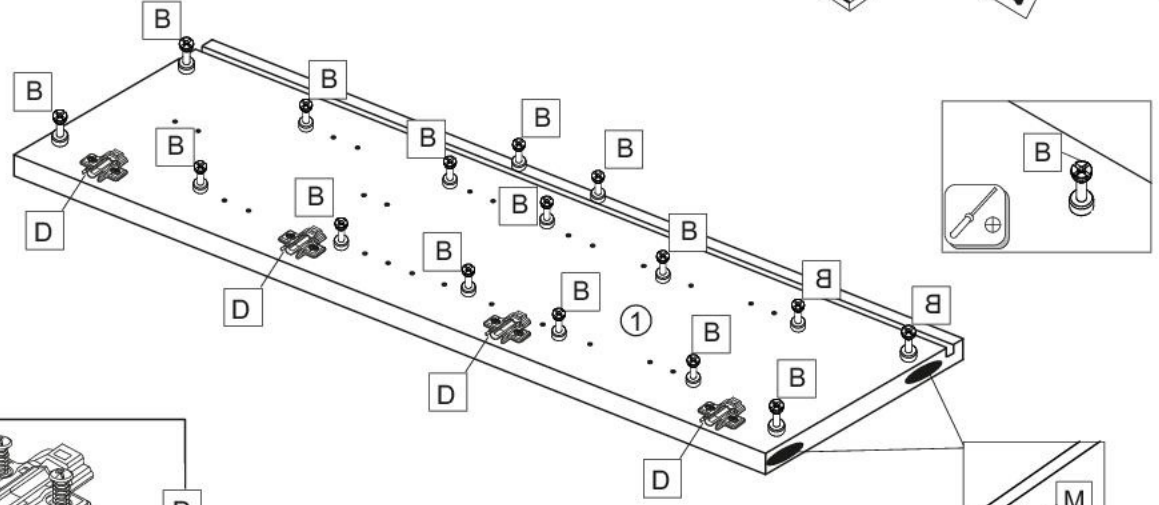

Jednodveřová skříň levá

Annie

	458
	2200
	612

A x12	B x32	C x4	D x4	E x2	F 3,5x16	U x4	Y x4	K + 3,5x20 x14	L x4
M x4	O x3	P $\varnothing 5$ x72	S x6	Z x3	a x1	b x1	c x1	b x20	

	0h120min		600mm	0.5kg	3m			

①	633010.001	1	2	
②	633020.001	1	2	
③	633040.002	1	1	
④	633040.001	1	1	
⑤	633040.003	2	1	
⑥	401003.003	1	1	
⑦	633040.005	4	1	
⑧	401005.001	5	1	
⑨	642280.000	1	3	

				
A x12	B x32	D x4	M x4	b x20

	7x50		L=426
L	x4	Z	x3

					
O x3	C x4	F 3,5x16 x8	E x2	b x1	c x1
					
K x14					

		 $\phi 5$
Y x4	U x4	P x72

	
3,5x16	
F	x2
a	x1

(Option)

3,5x16	
F x26	S x6