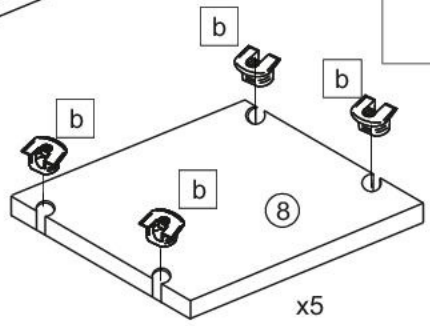

Jednodveřová skříň levá

Annie

	458
	2200
	612

A x12	B x32	C x4	D x4	E x2	F 3,5x16	U x4	Y x4	K + 3,5x20 x14	L x4
M x4	O x3	P $\varnothing 5$ x72	S x6	Z x3	a x1	b x1	c x1	b x20	

	0h120min		600mm	0.5kg	3m			

①	633010.001	1	2	
②	633020.001	1	2	
③	633040.002	1	1	
④	633040.001	1	1	
⑤	633040.003	2	1	
⑥	401003.003	1	1	
⑦	633040.005	4	1	
⑧	401005.001	5	1	
⑨	642280.000	1	3	

				
A x12	B x32	D x4	M x4	b x20

	7x50		L=426
L	x4	Z	x3