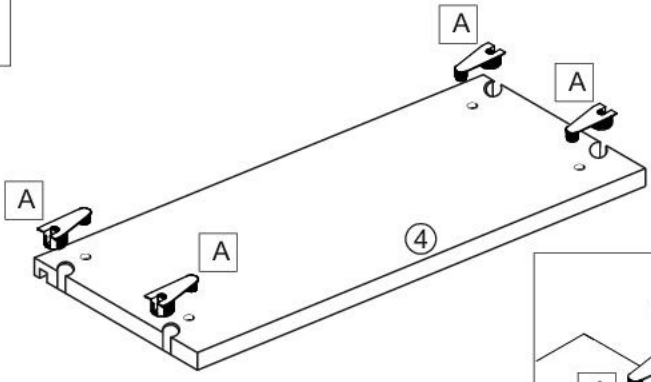

Jednodveřová skříň levá

Annie

	458
	2200
	612

A x12	B x32	C x4	D x4	E x2	F 3,5x16	U x4	Y x4	K + 3,5x20 x14	L x4
M x4	O x3	P $\varnothing 5$ x72	S x6	Z x3	a x1	b x1	c x1	b x20	

	0h120min		600mm	0.5kg	3m			

①	633010.001	1	2	
②	633020.001	1	2	
③	633040.002	1	1	
④	633040.001	1	1	
⑤	633040.003	2	1	
⑥	401003.003	1	1	
⑦	633040.005	4	1	
⑧	401005.001	5	1	
⑨	642280.000	1	3	

				
A x12	B x32	D x4	M x4	b x20

	7x50		L=426
L	x4	Z	x3