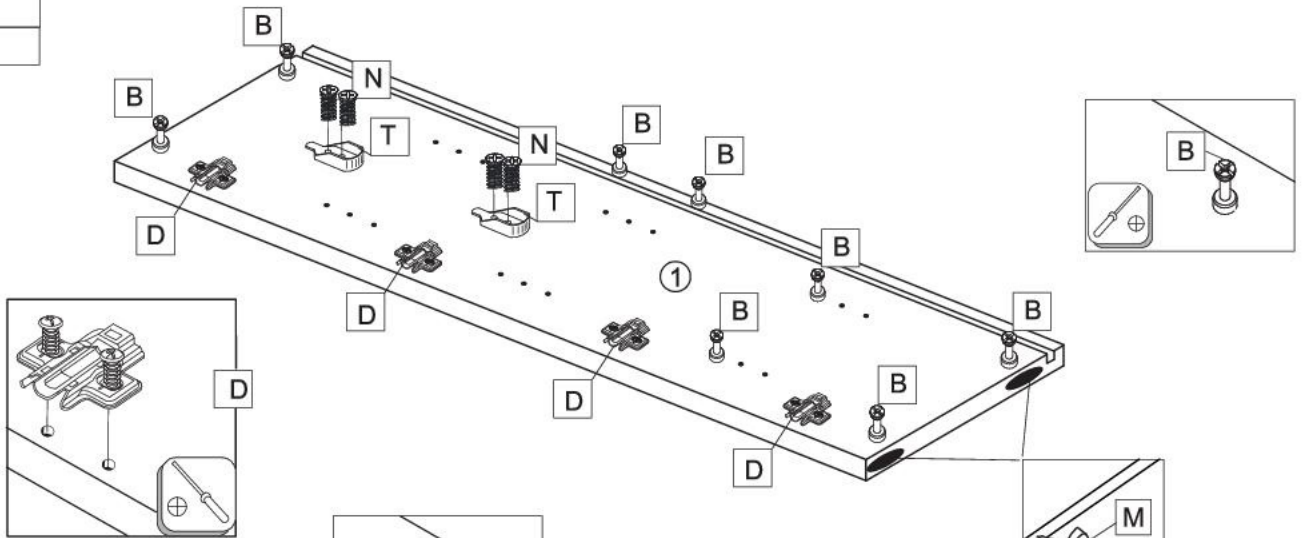

Šatní skříň

Annie

	900
	2200
	612

A x12	B x12	C x8	D x8	E x4	F 3,5x16 x42	G M4x30 x2	J x2	U x4	Y x4
K x18	L 7x50 x4	M x4	N x8	O x6	P x56	S x6	T x4	X L-861 x2	Z L-868 x3
a x1	b x2	c M4x25 x2	b x4						

	0h120min		600mm	0.5kg	3m			

①	633010.001	1	2
②	633020.001	1	2
③	633060.002	1	1
④	633060.001	1	1
⑤	633060.003	2	1
⑥	401004.003	1	1
⑦	633060.005	4	1
⑧	401006.001	1	1
⑨	642280.000	1	3
⑩	642290.000	1	3

A x12	B x16	D x8	M x4	N x8	T x4

b x4

	7x50		L=868
L	x4	Z	x3

 + 
3,5x20
K x18

O x6

Execution 1

	
M4x30	
G x2	J x2

		
C x8	3,5x16 F x16	E x4

O x6