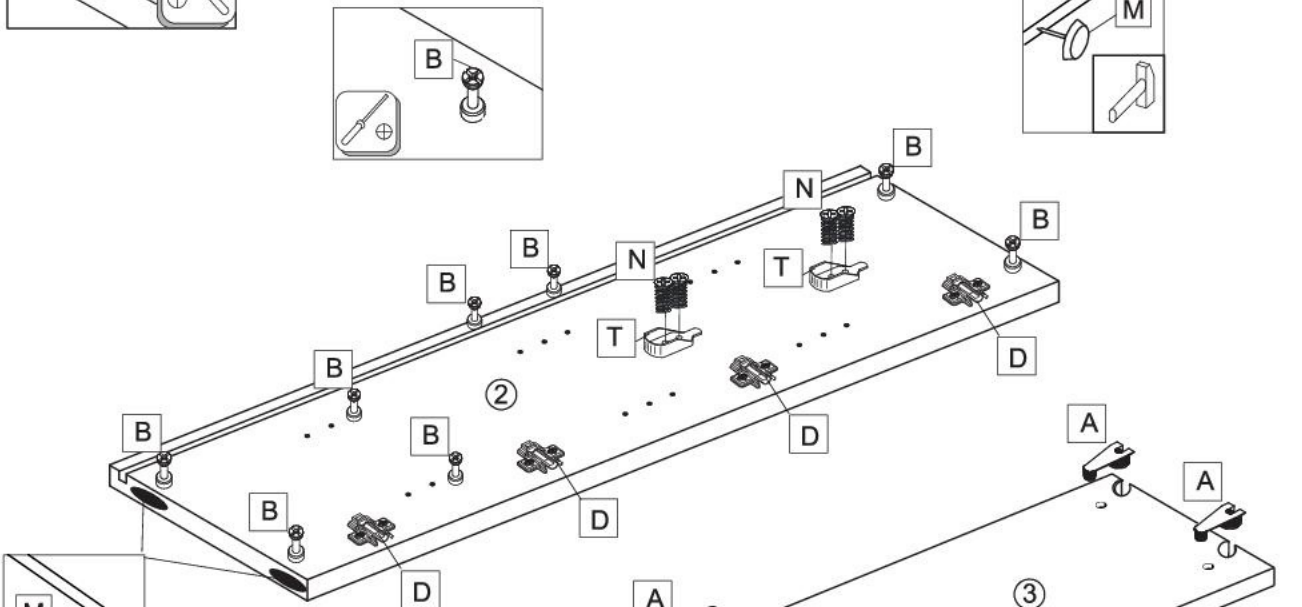

Šatní skříň

Annie

	900
	2200
	612

A x12	B x12	C x8	D x8	E x4	F 3,5x16 x42	G M4x30 x2	J x2	U x4	Y x4
K x18	L 7x50 x4	M x4	N x8	O x6	P x56	S x6	T x4	X L-861 x2	Z L-868 x3
a x1	b x2	c M4x25 x2	b x4						

	0h120min		600mm	0.5kg	3m			

b x4

	7x50		L=868
L	x4	Z	x3

 + 
3,5x20
K x18

O x6

Execution 1

	
M4x30	
G x2	J x2

		
C x8	3,5x16 F x16	E x4

O x6