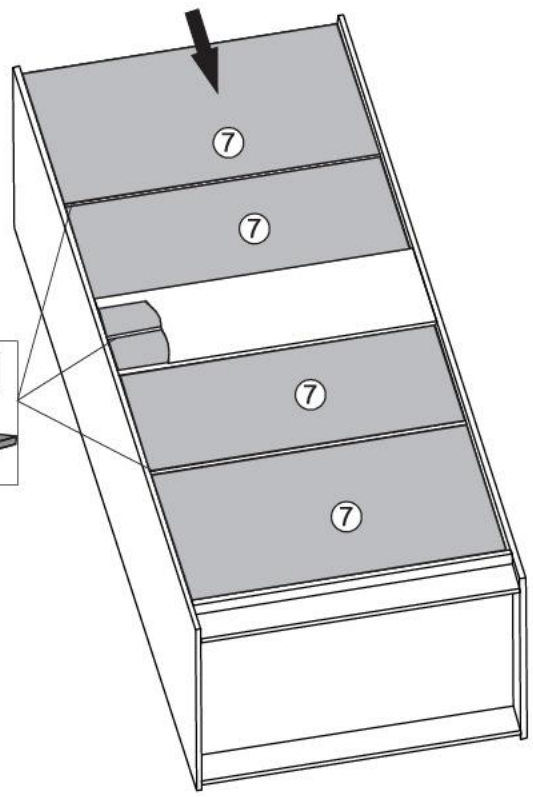

Šatní skříň

Annie

	900
	2200
	612

A x12	B x12	C x8	D x8	E x4	F 3,5x16 x42	G M4x30 x2	J x2	U x4	Y x4
K x18	L 7x50 x4	M x4	N x8	O x6	P x56	S x6	T x4	X L-861 x2	Z L-868 x3
a x1	b x2	c M4x25 x2	b x4						

	0h120min		600mm	0.5kg	3m			

①	633010.001	1	2
②	633020.001	1	2
③	633060.002	1	1
④	633060.001	1	1
⑤	633060.003	2	1
⑥	401004.003	1	1
⑦	633060.005	4	1
⑧	401006.001	1	1
⑨	642280.000	1	3
⑩	642290.000	1	3

A x12	B x16	D x8	M x4	N x8	T x4

b x4

	7x50		L=868
L	x4	Z	x3

 + 
3,5x20
K x18

O x6

Execution 1

	
M4x30	
G x2	J x2

		
C x8	3,5x16 F x16	E x4

O x6