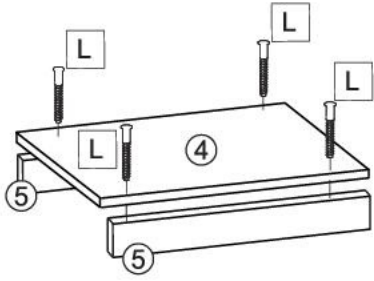

Šatní skříň

Annie

	900
	2200
	612

A x12	B x12	C x8	D x8	E x4	F 3,5x16 x42	G M4x30 x2	J x2	U x4	Y x4
K x18	L 7x50 x4	M x4	N x8	O x6	P x56	S x6	T x4	X L-861 x2	Z L-868 x3
a x1	b x2	c M4x25 x2	b x4						

	0h120min		600mm	0.5kg	3m			

①	633010.001	1	2
②	633020.001	1	2
③	633060.002	1	1
④	633060.001	1	1
⑤	633060.003	2	1
⑥	401004.003	1	1
⑦	633060.005	4	1
⑧	401006.001	1	1
⑨	642280.000	1	3
⑩	642290.000	1	3

A x12	B x16	D x8	M x4	N x8	T x4

b x4

	7x50		L=868
L	x4	Z	x3

 + 
3,5x20
K x18

O x6

Execution 1

	
M4x30	
G x2	J x2

		
C x8	3,5x16 F x16	E x4

O x6