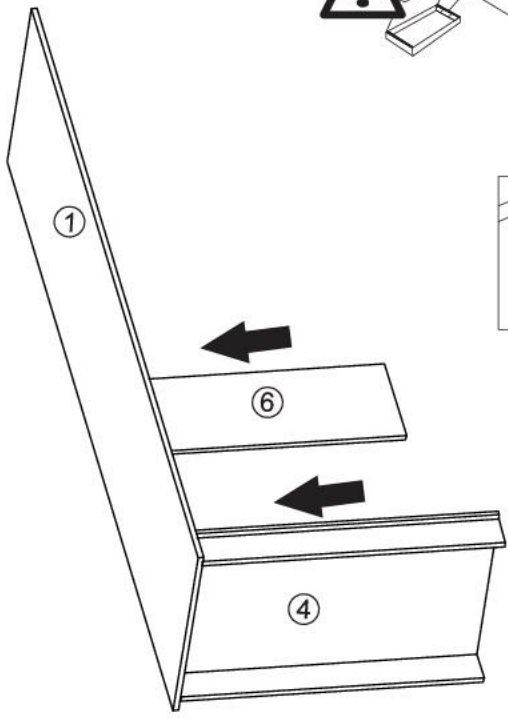

Šatní skříň

Annie

	900
	2200
	612

A x12	B x12	C x8	D x8	E x4	F 3,5x16 x42	G M4x30 x2	J x2	U x4	Y x4
K x18	L 7x50 x4	M x4	N x8	O x6	P x56	S x6	T x4	X L-861 x2	Z L-868 x3
a x1	b x2	c M4x25 x2	b x4						

	0h120min		600mm	0.5kg	3m			

①	633010.001	1	2
②	633020.001	1	2
③	633060.002	1	1
④	633060.001	1	1
⑤	633060.003	2	1
⑥	401004.003	1	1
⑦	633060.005	4	1
⑧	401006.001	1	1
⑨	642280.000	1	3
⑩	642290.000	1	3

A x12	B x16	D x8	M x4	N x8	T x4

b x4

	7x50		L=868
L	x4	Z	x3

 + 
3,5x20
K x18

O x6

Execution 1

	
M4x30	
G x2	J x2

		
C x8	3,5x16 F x16	E x4

O x6