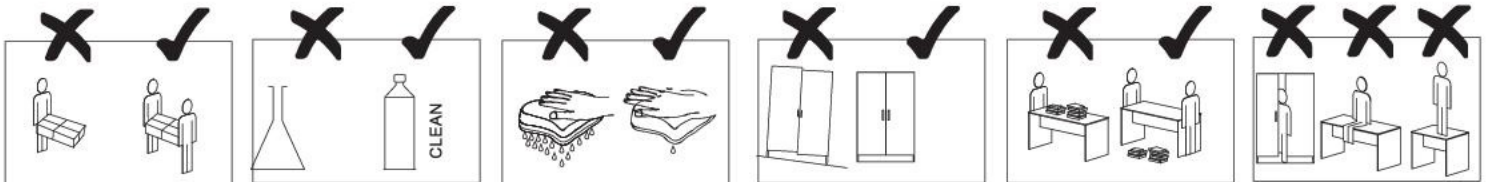

Šatní skříň

Annie

	900
	2200
	612

A x12	B x12	C x8	D x8	E x4	F 3,5x16 x42	G M4x30 x2	J x2	U x4	Y x4
K x18	L 7x50 x4	M x4	N x8	O x6	P x56	S x6	T x4	X L-861 x2	Z L-868 x3
a x1	b x2	c M4x25 x2	b x4						

	0h120min		600mm	0.5kg	3m			

①	633010.001	1	2
②	633020.001	1	2
③	633060.002	1	1
④	633060.001	1	1
⑤	633060.003	2	1
⑥	401004.003	1	1
⑦	633060.005	4	1
⑧	401006.001	1	1
⑨	642280.000	1	3
⑩	642290.000	1	3