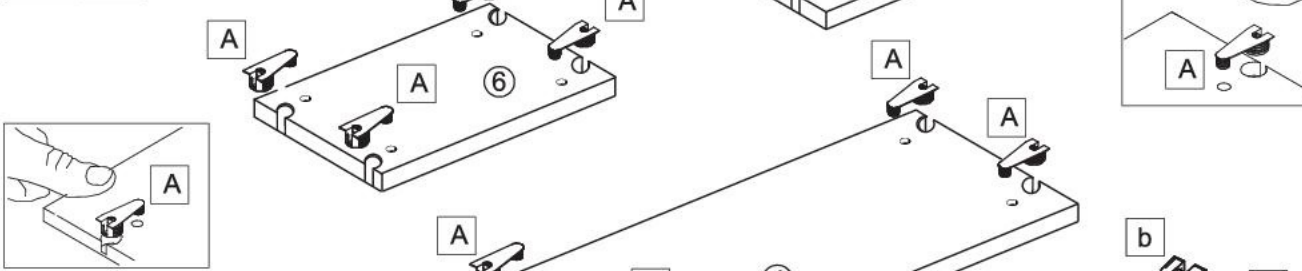

A x12	B x16	D x8	M x4	N x8	T x4

b x4