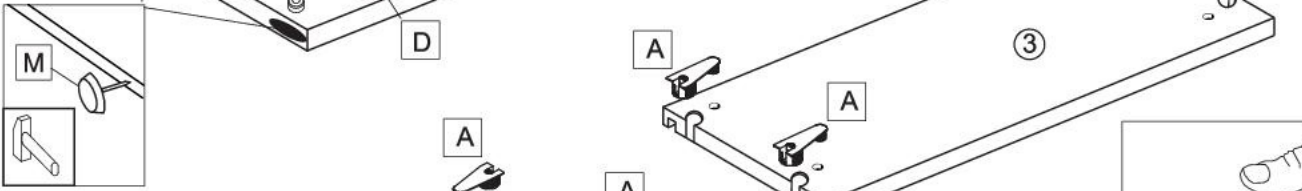

A x12	B x16	D x8	M x4	N x8	T x4

b x4