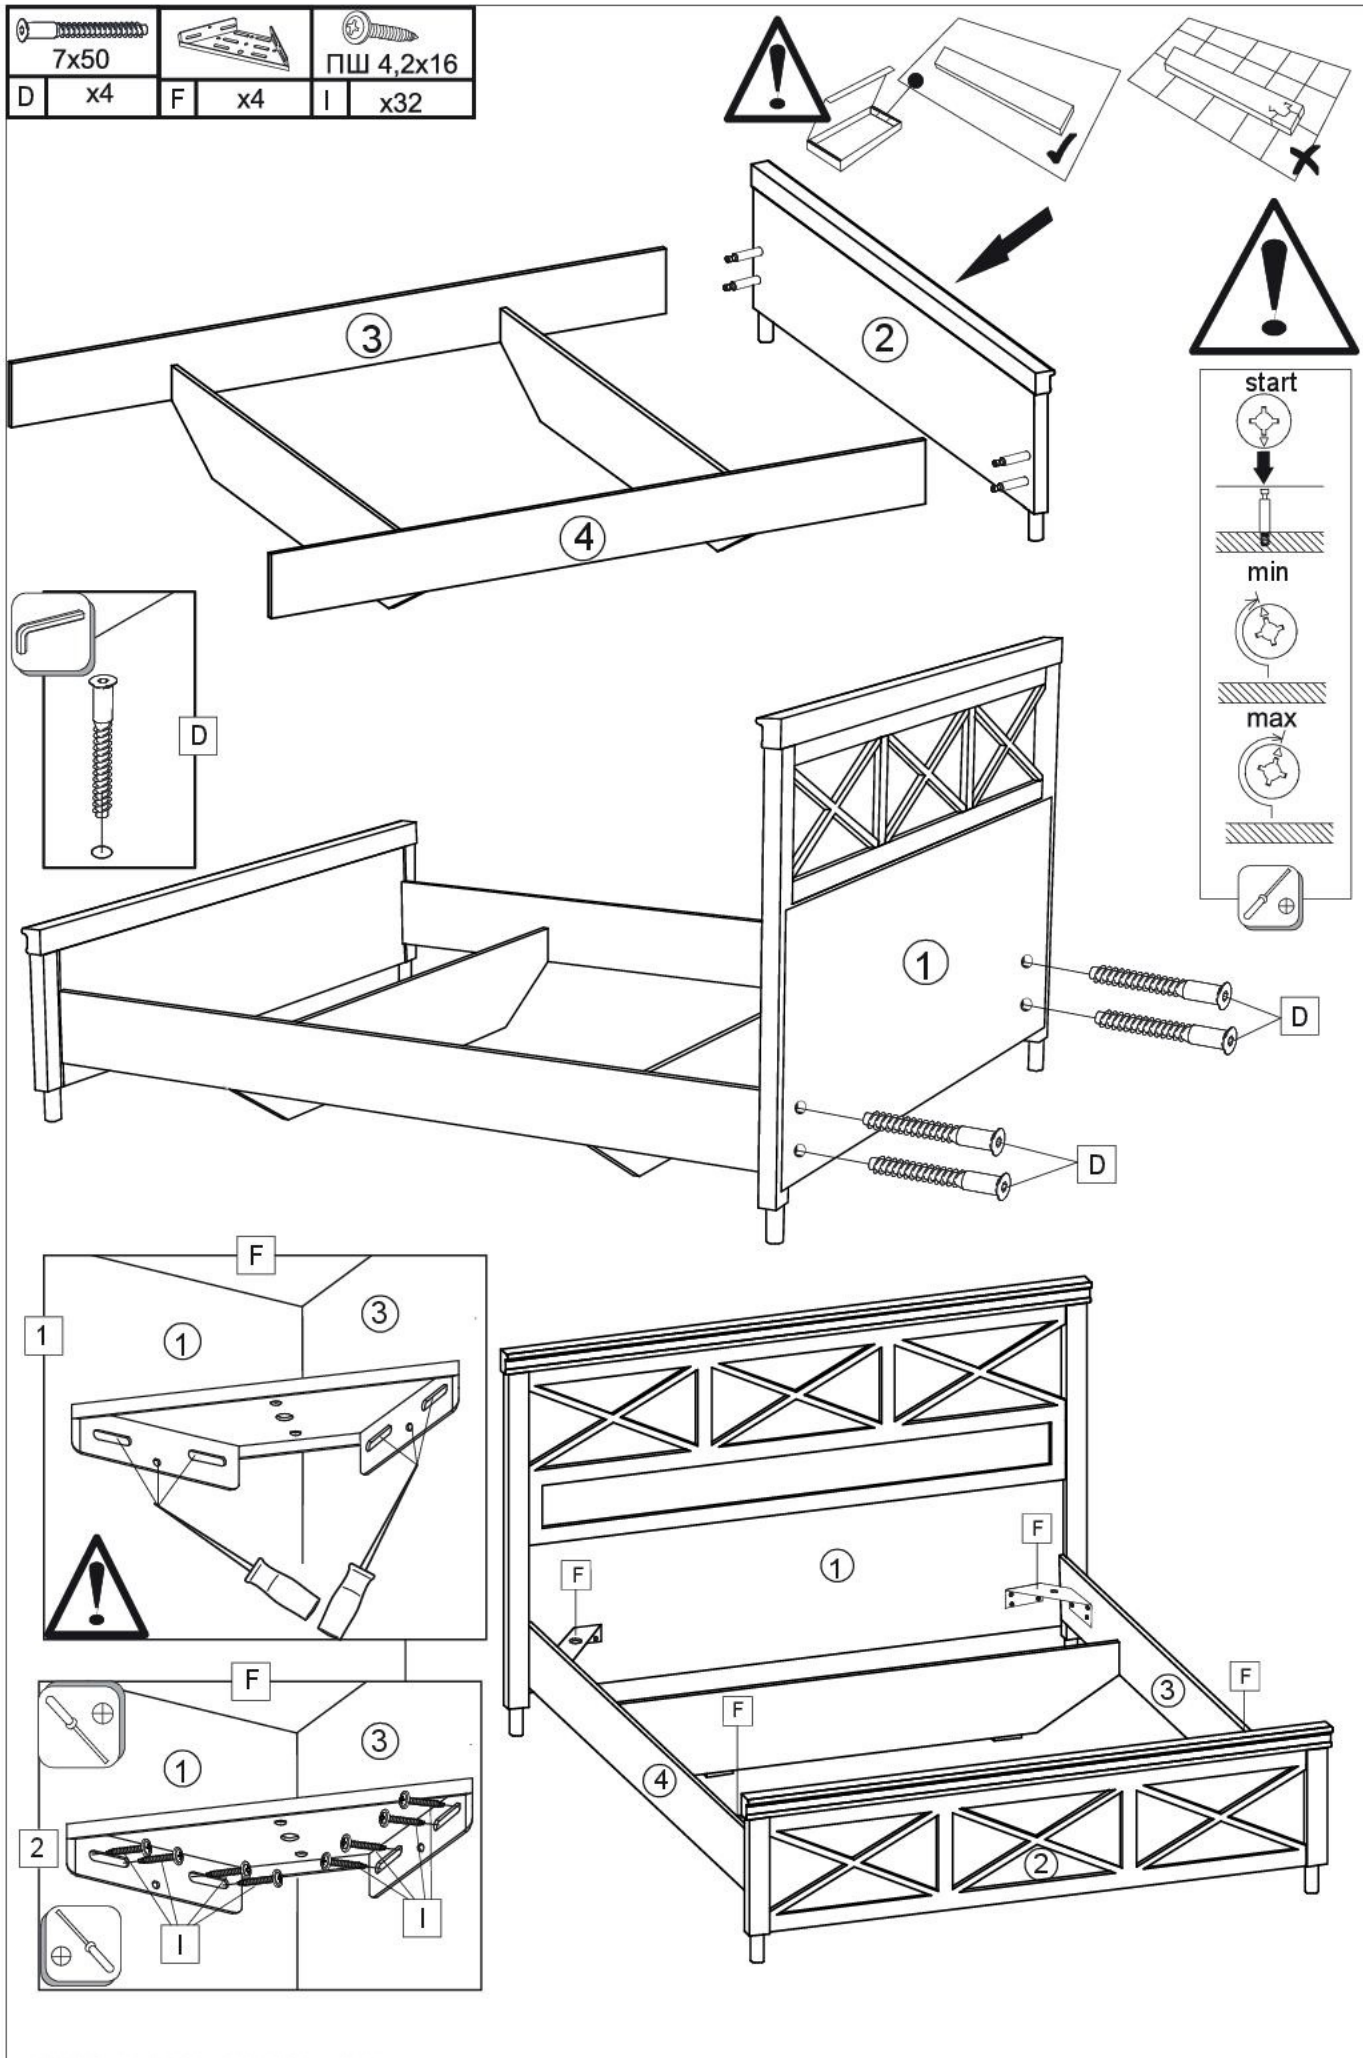

# Postel 160x200cm s roštem

## Annie

	1840
	1200
	2100

A x12	B x12	C x4	D x4	F x4	G x4	H x6	I x48	J x4

--	--	--	--	--	--	--	--

① 642781.000	1	1	1
② 642782.000	1	1	1
③ 642980.001	1	2	2
④ 642980.002	1	2	2
⑤ 642430.003	2	2	2
⑥ ЛВ3-13P (160x200)	1	3	3

			
A	x12	B	x8
		C	x4
			H
			x6

	$\varnothing 20$
B x4	G x4

	7x50		ПШ 4,2x16
D	x4	F	x4
I	x32		

	ПШ 4,2x16		
I	x16	J	x4