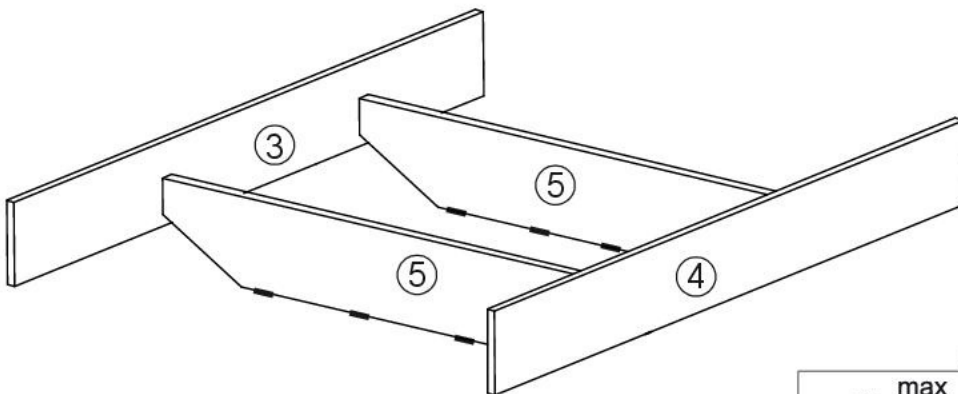

# Postel 160x200cm s roštem

## Annie

	1840
	1200
	2100

A x12	B x12	C x4	D x4	F x4	G x4	H x6	I x48	J x4

--	--	--	--	--	--	--	--

① 642781.000	1	1	1
② 642782.000	1	1	1
③ 642980.001	1	2	2
④ 642980.002	1	2	2
⑤ 642430.003	2	2	2
⑥ ЛВ3-13P (160x200)	1	3	3

			
A	x12	B	x8
		C	x4
			H
			x6

	$\varnothing 20$
B x4	G x4

	7x50		ПШ 4,2x16
D	x4	F	x4
I	x32		

	ПШ 4,2x16		
I	x16	J	x4