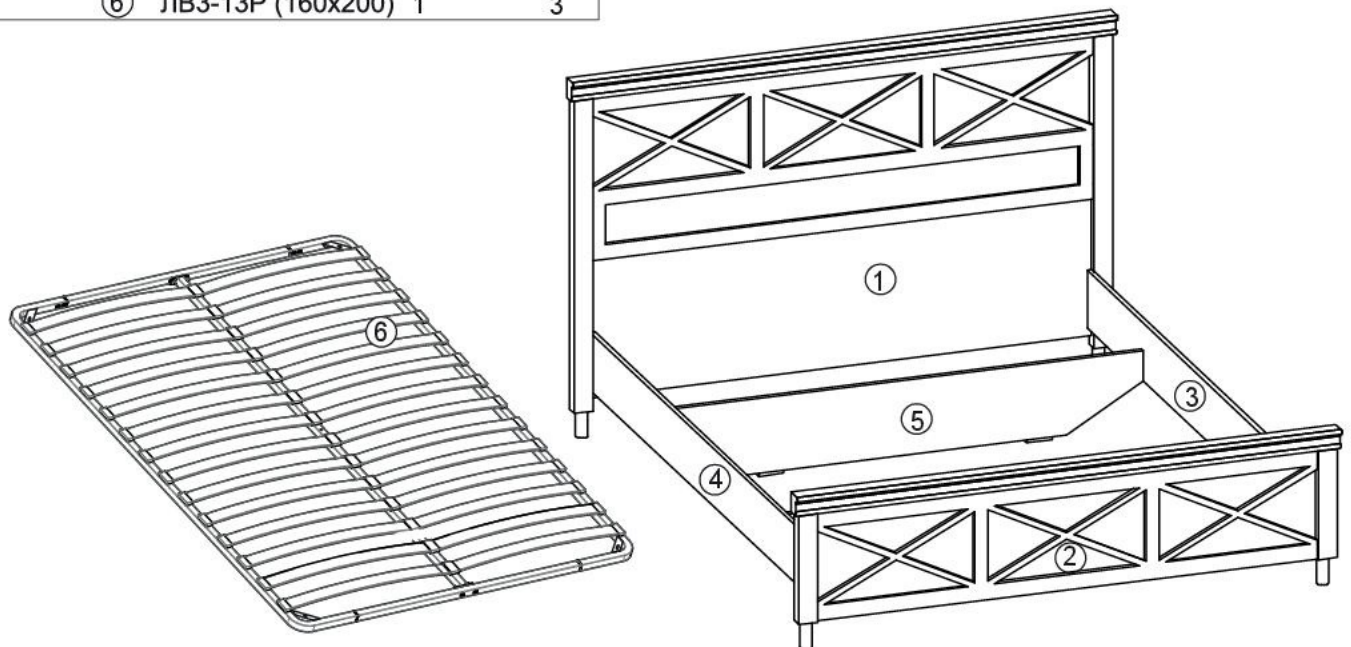

# Postel 160x200cm s roštem

## Annie

	1840
	1200
	2100

A x12	B x12	C x4	D x4	F x4	G x4	H x6	I x48	J x4

--	--	--	--	--	--	--	--

① 642781.000	1	1	1
② 642782.000	1	1	1
③ 642980.001	1	2	2
④ 642980.002	1	2	2
⑤ 642430.003	2	2	2
⑥ ЛВ3-13P (160x200)	1	3	3

			
A	x12	B	x8
		C	x4
			H
			x6

	$\varnothing 20$
B x4	G x4

	7x50		ПШ 4,2x16
D	x4	F	x4
I	x32		

	ПШ 4,2x16		
I	x16	J	x4