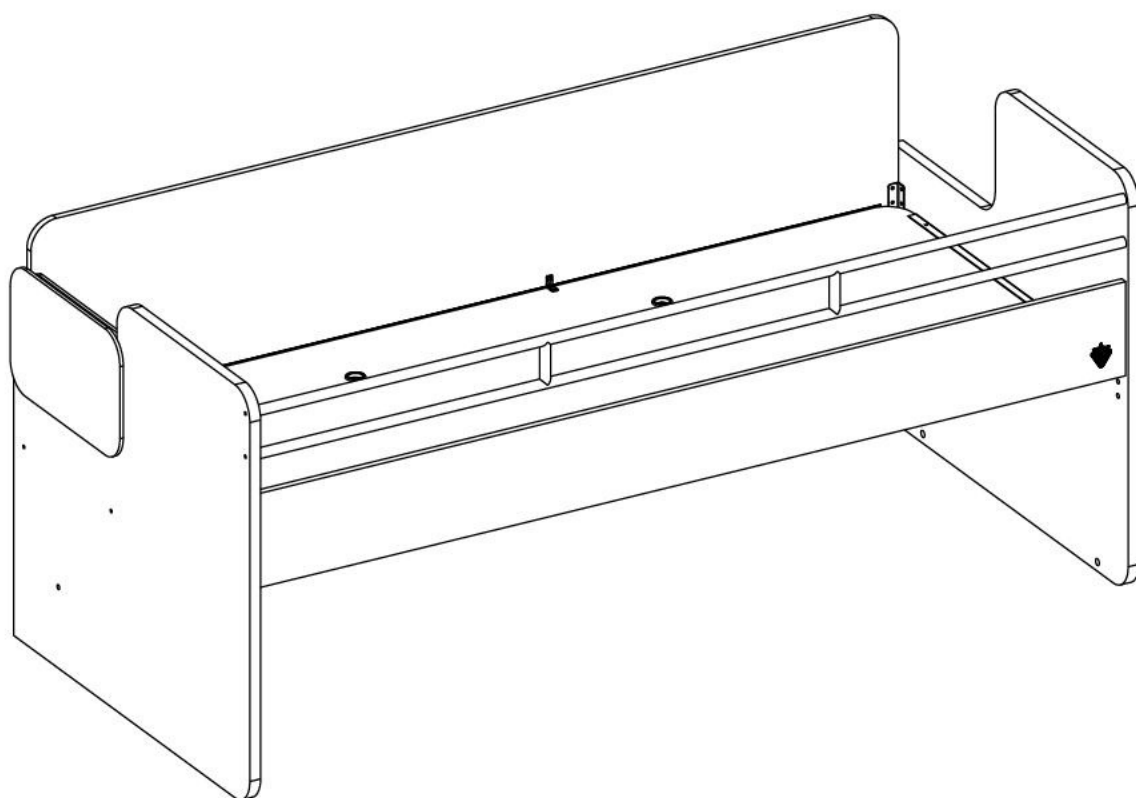

# Jednolůžková postel 90x200cm Pure

1 / 3

2 / 3

3 / 3

13.07.01.550 x 4

13.07.01.563 x 8

13.07.01.564 x 8

13.07.01.317 x 4