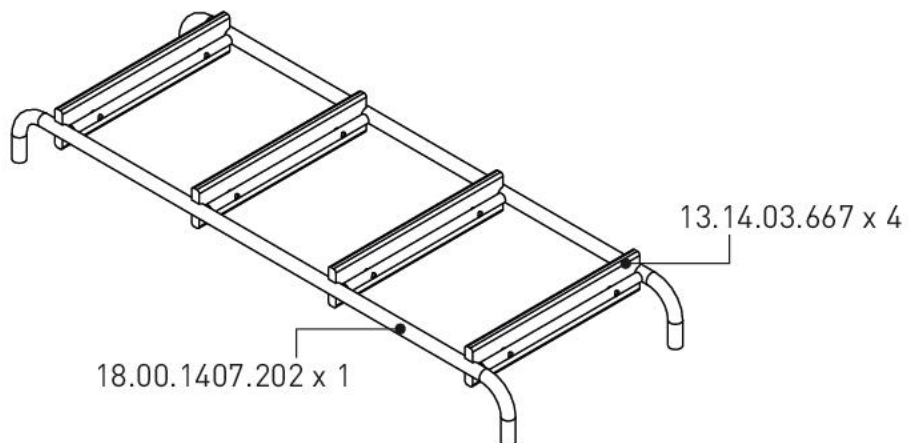

Kovový žebřík k patrové posteli Pure

1 / 1

1 / 1

13.03.01.035 x 4
M6X40

13.07.01.016 x 1

1 / 1

18.00.1407.202 x 1

13.14.03.667 x 4