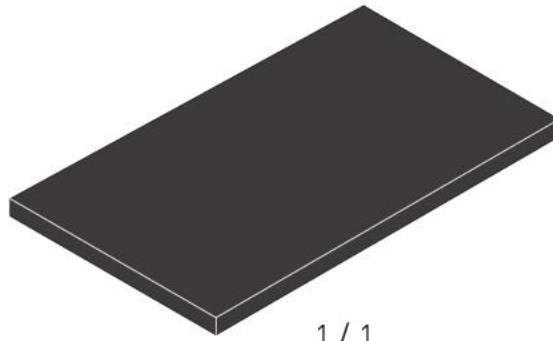

Kovový žebřík k patrové posteli Pure

1 / 1

1 / 1

13.03.01.035 x 4
M6X40

13.07.01.016 x 1

1 / 1

18.00.1407.202 x 1

13.14.03.667 x 4