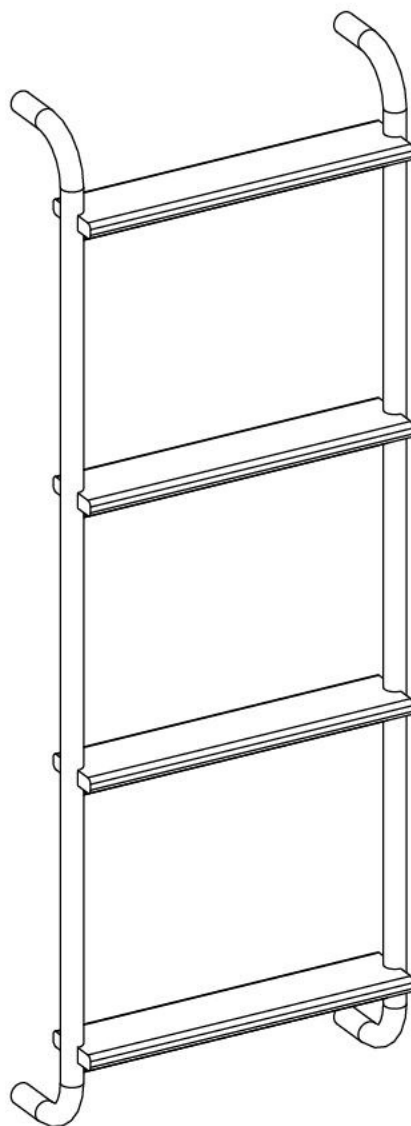

Kovový žebřík k patrové posteli Pure

1 / 1

1 / 1

13.03.01.035 x 4
M6X40

13.07.01.016 x 1

1 / 1

18.00.1407.202 x 1

13.14.03.667 x 4