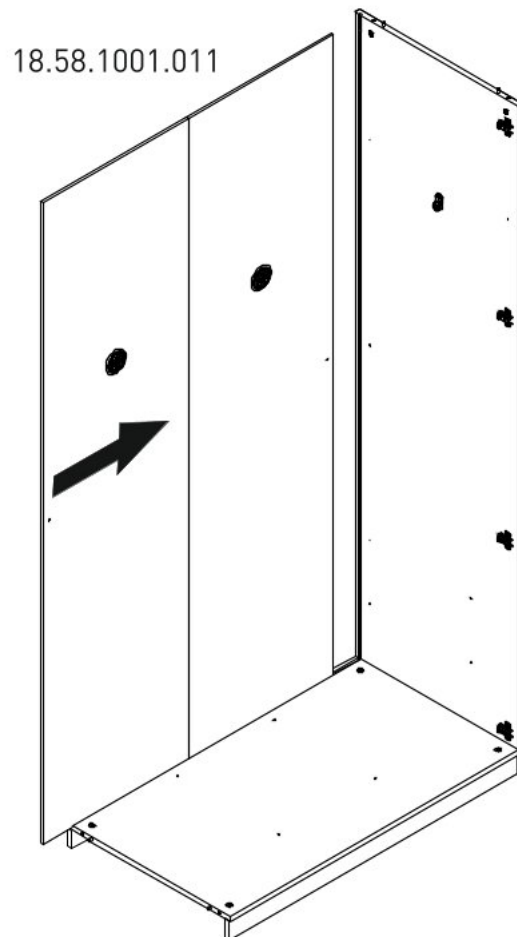

Studentská šatní skříň SIRIUS

1/3

2/3

3/3

13.07.01.108 x 11

13.07.01.110 x 11

Ø8
13.01.01.111 x 8

4X16
13.02.01.004 x 20

13.06.01.163 x 1

13.01.01.175 x 1

4X70
13.02.01.011 x 1

13.04.01.059 x 8

4,2x16
13.02.01.015 x 16

13.07.01.135 x 1

13.04.01.061 x 4

13.04.01.063 x 4

4

5

6

7

8

9

12

13

14

15

16

17

13.07.01.135 x 1

13.03.01.021 x 1
M6X13

18