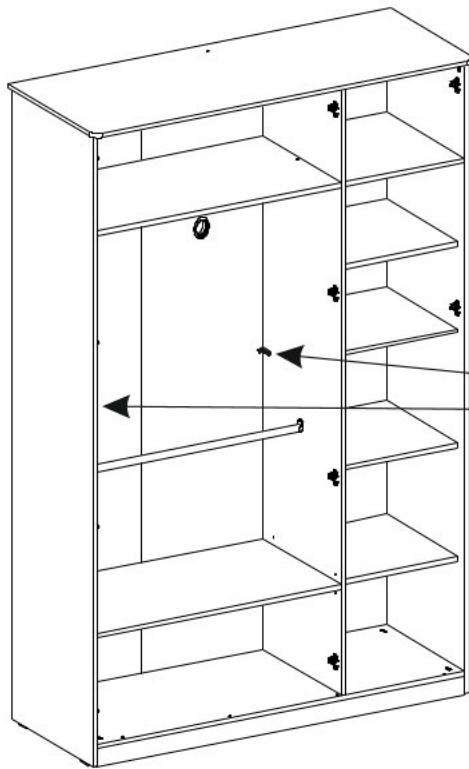

13

FRENSİZ

13.04.01.061

13.04.01.063

FRENLİ

FRENSİZ

13.04.01.061

13.04.01.063

FRENLİ

14