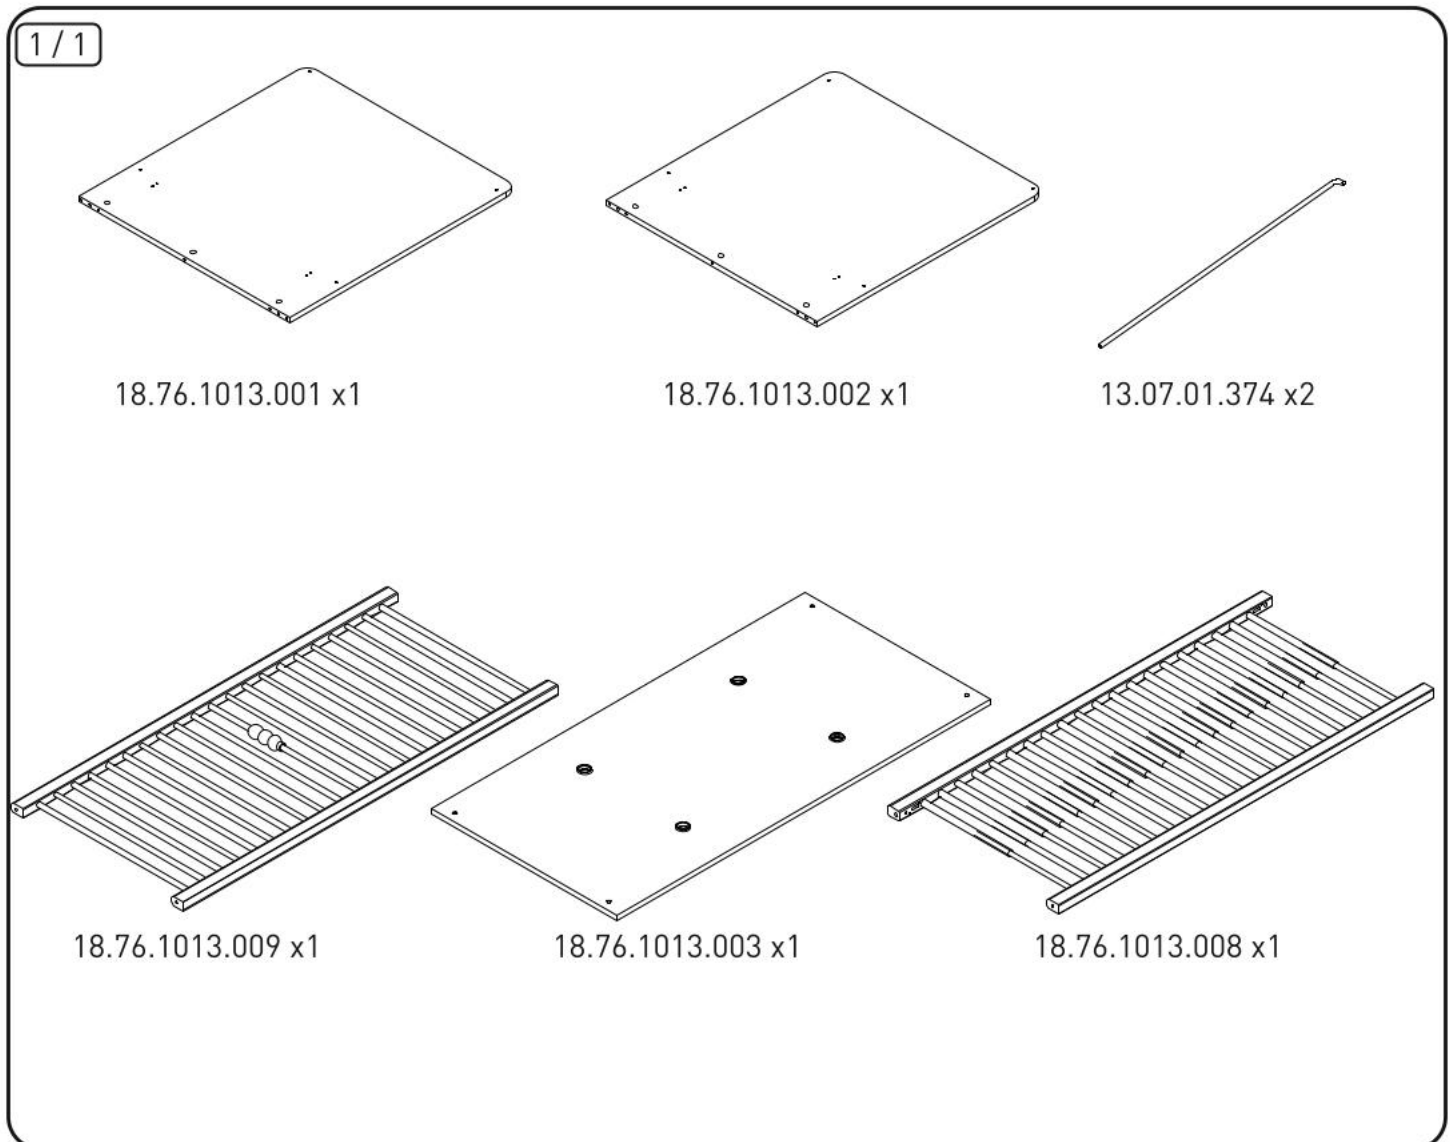

Dětská postýlka Fairy

1

2

5

13.07.01.422 x 2

M6X25
13.03.01.027 x 2

6