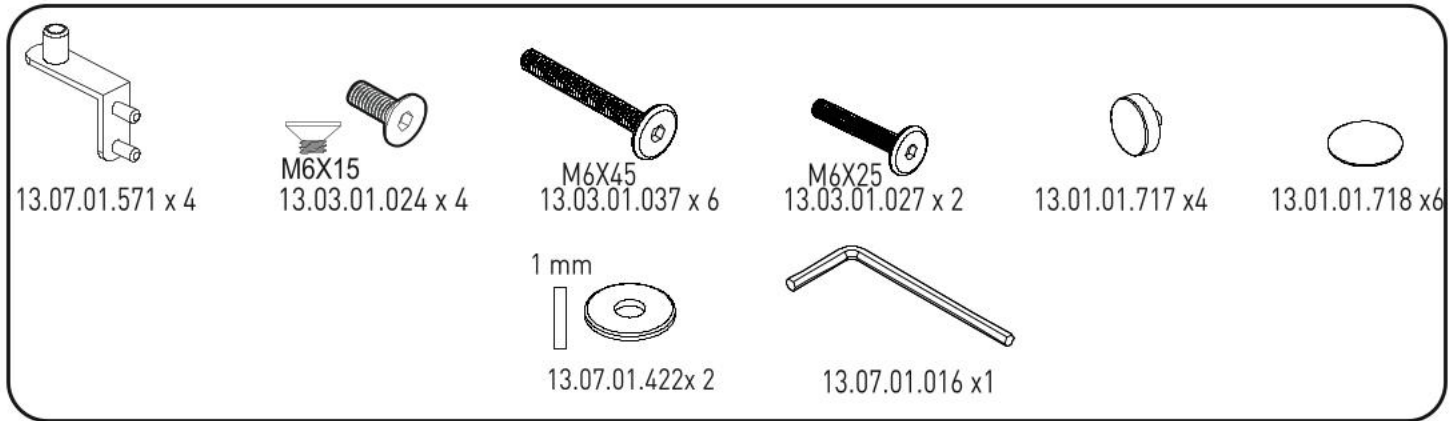

Dětská postýlka Fairy

1

2

5

13.07.01.422 x 2

M6X25
13.03.01.027 x 2

6