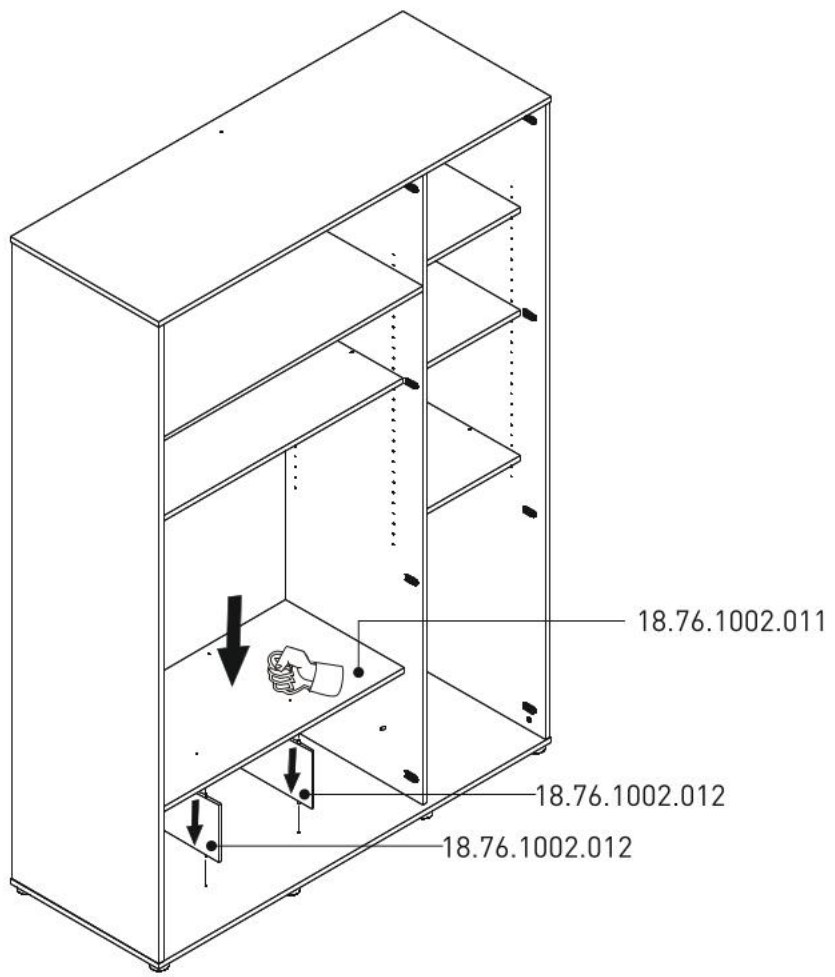

Třídveřová šatní skříň FAIRY

4 / 1

18.76.1002.003 x 1

18.76.1002.004 x 1

18.76.1002.010 x 1

18.76.1002.011 x 1

18.76.1002.006 x 2

18.76.1002.007 x 1

12

13

14

15

16

17

18

21