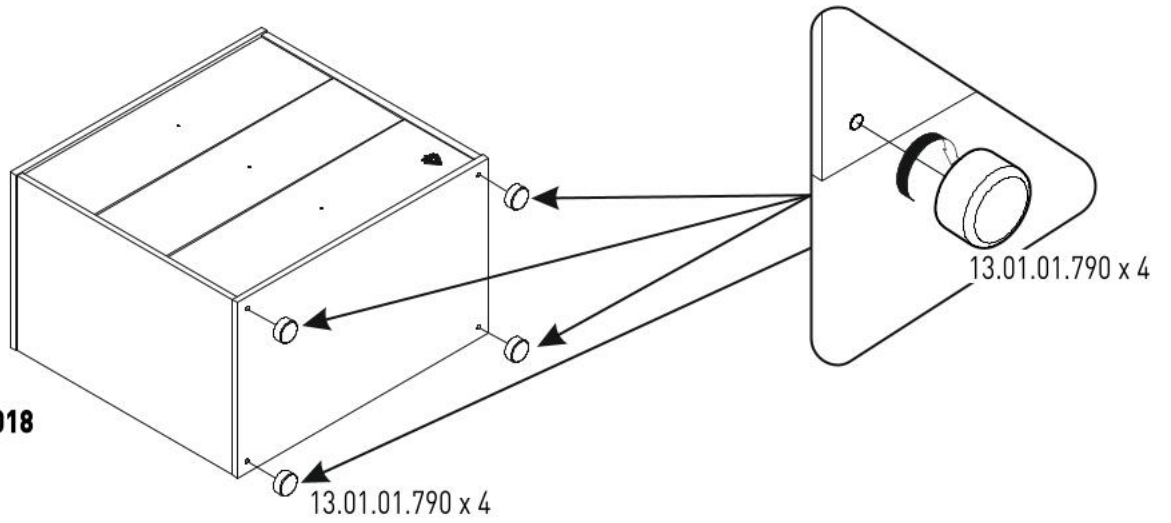

Zásuvková komoda FAIRY

1 / 1

M4X25
13.03.01.122 x 3

13.06.01.169 x 1

13.06.01.170 x 2

13.01.01.790 x 4

13.07.01.135 x 1

4X70
13.02.01.011 x 1

13.01.01.175 x 1

M6X13
13.03.01.021 x 1

1 / 1

18.76.1201.018

1

18.76.1201.018

2

3