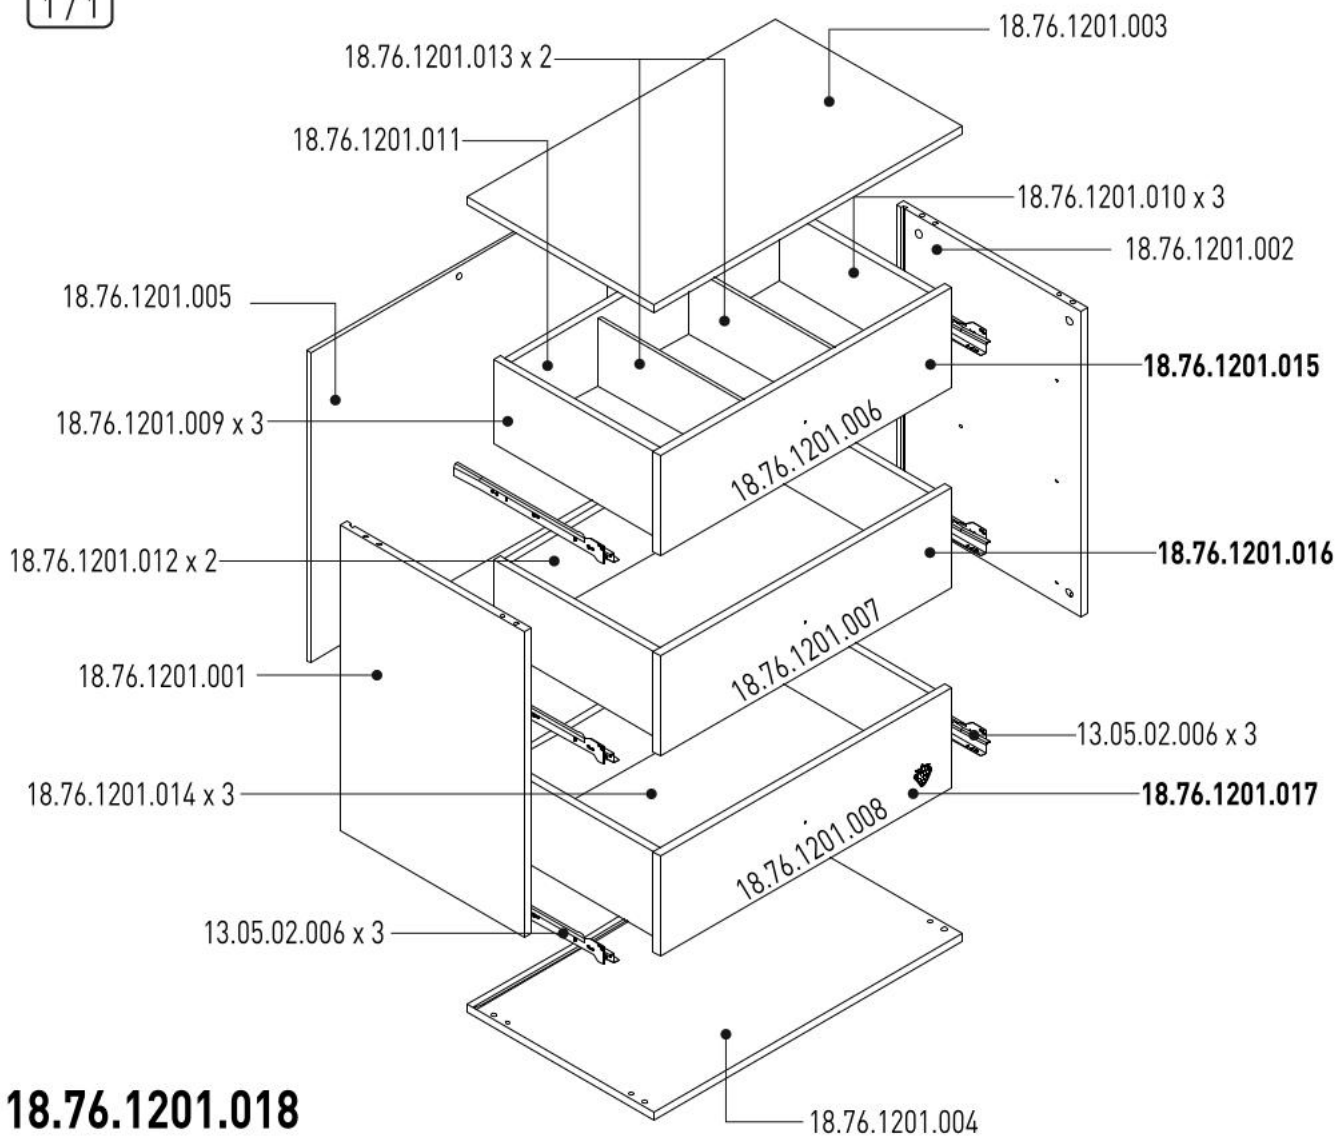

Zásuvková komoda FAIRY

1 / 1

M4X25
13.03.01.122 x 3

13.06.01.169 x 1

13.06.01.170 x 2

13.01.01.790 x 4

13.07.01.135 x 1

4X70
13.02.01.011 x 1

13.01.01.175 x 1

M6X13
13.03.01.021 x 1

1 / 1

18.76.1201.018

1

18.76.1201.018

2

3

18.76.1201.015

4

5