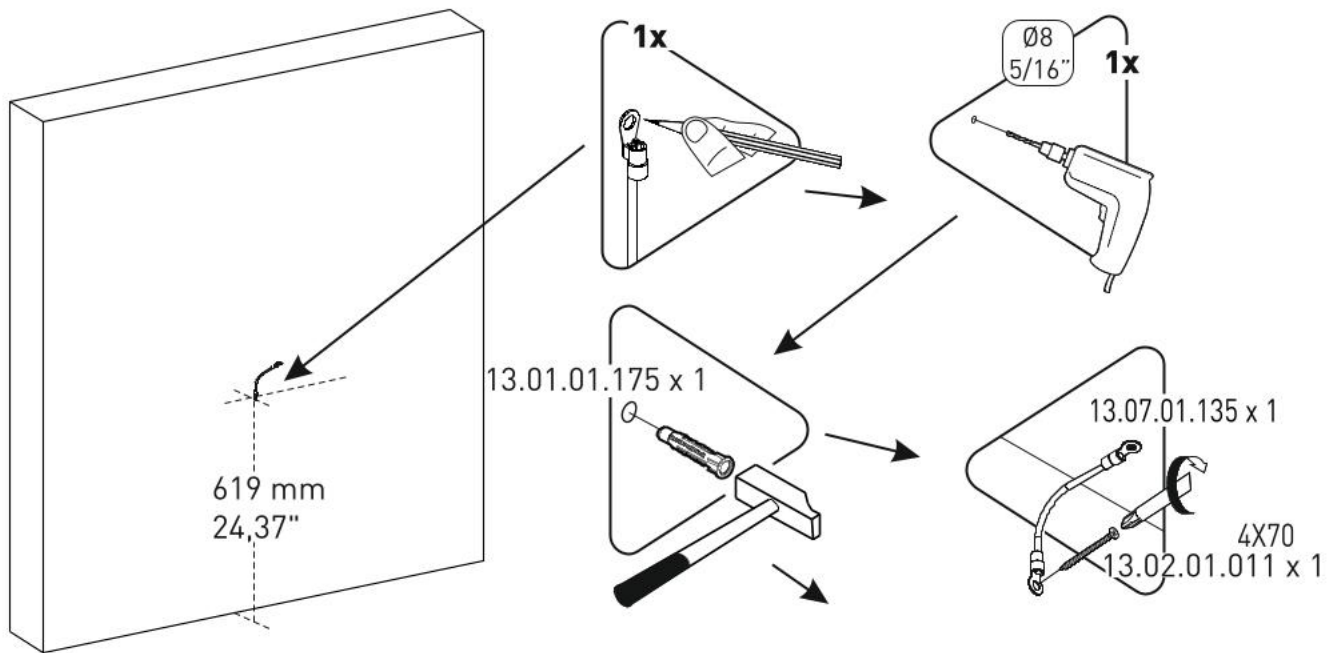

Zásuvková komoda FAIRY

1 / 1

M4X25
13.03.01.122 x 3

13.06.01.169 x 1

13.06.01.170 x 2

13.01.01.790 x 4

13.07.01.135 x 1

4X70
13.02.01.011 x 1

13.01.01.175 x 1

M6X13
13.03.01.021 x 1

1 / 1

18.76.1201.018

1

18.76.1201.018

2

3