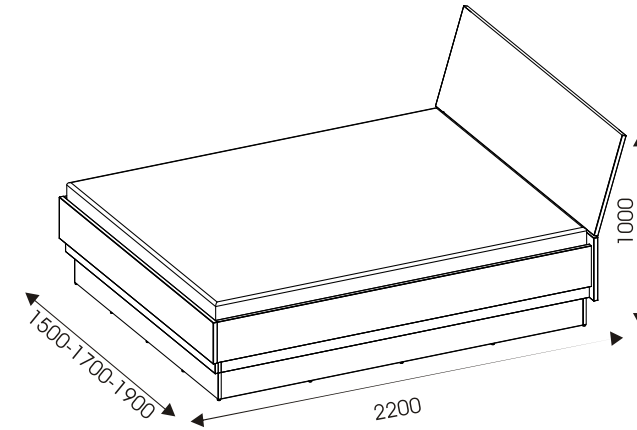

Montaż LED- OPCJA!!! LED assembly - OPTION !!!

MODELL: Y18/140/160/180

Y18/140			Y18/160			Y18/180		
Part No.	Dimensions	Qty	Part No.	Dimensions	Qty	Part No.	Dimensions	Qty
18	1966x767	OPCJA	18	1966x767	OPCJA	18	1966x767	OPCJA
16	1500x520	4/4	16	1700x520	4/4	16	1800x520	4/4
15	1500x330	3/4	15	1700x330	3/4	15	1900x330	3/4
14	1451x216	3/4	14	1651x216	3/4	14	1851x216	3/4
13	1404x110	3/4	13	1604x110	3/4	13	1804x110	3/4
12	1404x110	3/4	12	1604x110	3/4	12	1804x110	3/4
11	1939x69	1/4	11	1939x69	1/4	11	1939x69	1/4
10	1939x69	1/4	10	1939x69	1/4	10	1939x69	1/4
9	1972x110	2/4	9	1972x110	2/4	9	1972x110	2/4
8	1972x110	2/4	8	1972x110	2/4	8	1972x110	2/4
7	2004x214	2/4	7	2004x214	2/4	7	2004x214	2/4
6	2004x214	2/4	6	2004x214	2/4	6	2004x214	2/4
5	1939x264	1/4	5	1939x264	1/4	5	1939x264	1/4
4	1339x264	1/4	4	1539x264	1/4	4	1739x264	1/4
3	1339x264	1/4	3	1539x264	1/4	3	1739x264	1/4
2	1939x264	1/4	2	1939x264	1/4	2	1939x264	1/4
1	1939x264	1/4	1	1939x264	1/4	1	1939x264	1/4

38x 14/863 ZN2	1x Opcaj(Option) L1	3x R1	14x 20/863 ZN1	21x 5x20 E8	6x M6x60 A2	5x M6x40 A3	19x G1
4x M4	21x M3 4x40	9x A7 M6x55	16x A1 4x30	18x A8 4x30	16x M1 φ15	16x T1 8x30	28x K1 8x30

11

12

10▶

3

OPCJA ; OPTION