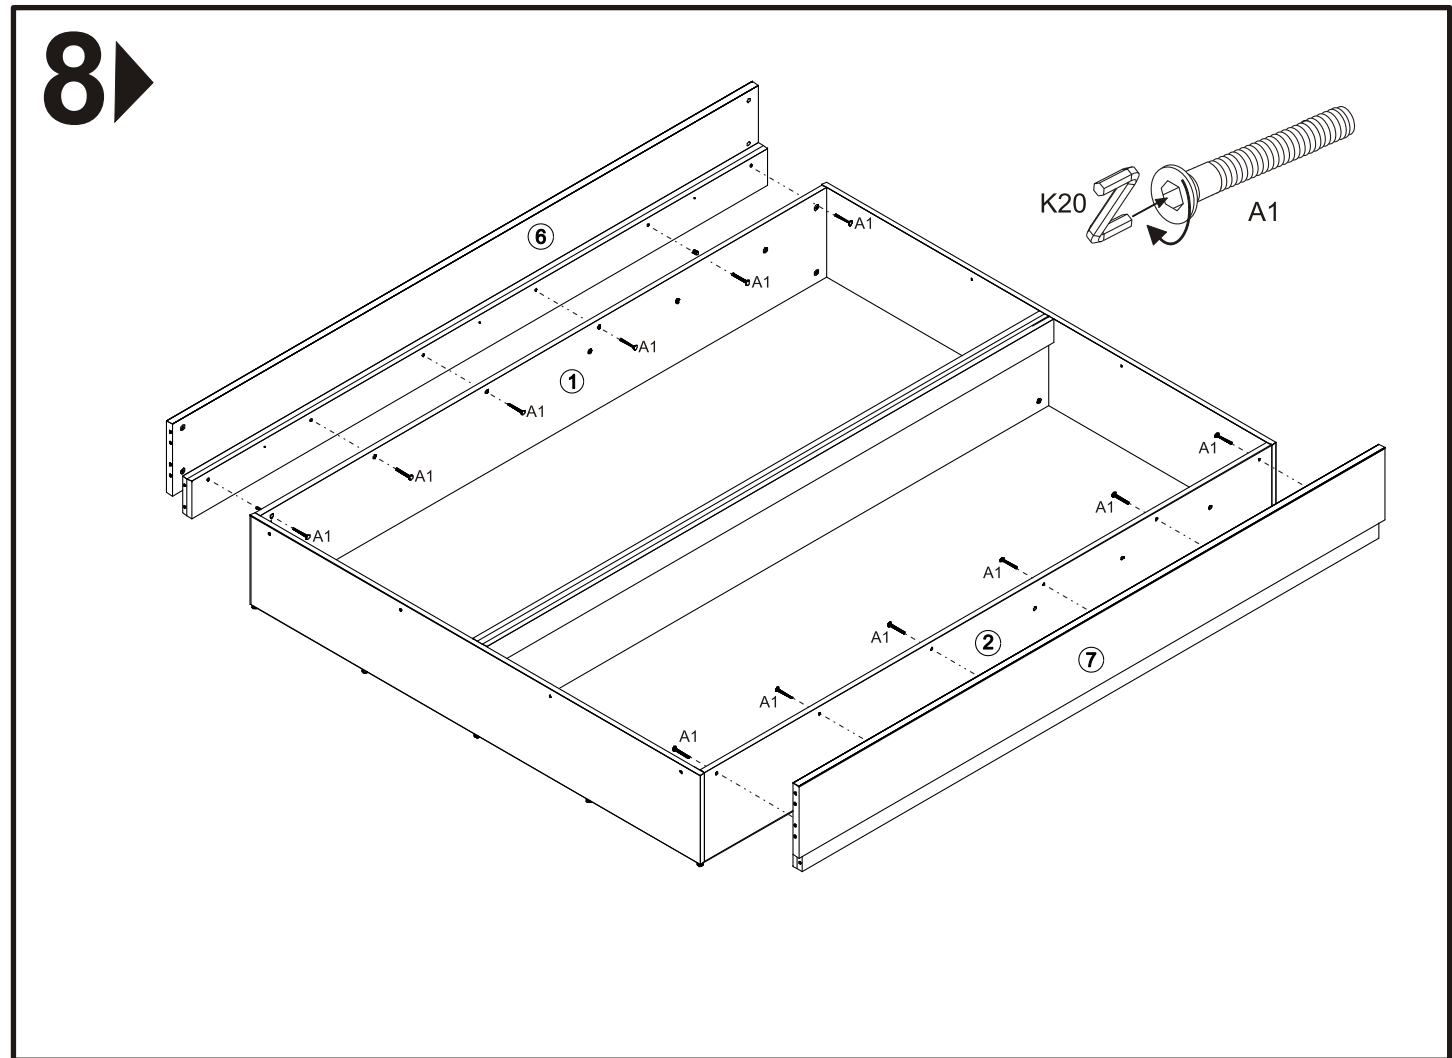

Montaż LED- OPCJA!!! LED assembly - OPTION !!!

MODELL: Y18/140/160/180

Y18/140			Y18/160			Y18/180		
Part No.	Dimensions	Qty	Part No.	Dimensions	Qty	Part No.	Dimensions	Qty
18	1966x767	OPCJA	18	1966x767	OPCJA	18	1966x767	OPCJA
16	1500x520	4/4	16	1700x520	4/4	16	1800x520	4/4
15	1500x330	3/4	15	1700x330	3/4	15	1900x330	3/4
14	1451x216	3/4	14	1651x216	3/4	14	1851x216	3/4
13	1404x110	3/4	13	1604x110	3/4	13	1804x110	3/4
12	1404x110	3/4	12	1604x110	3/4	12	1804x110	3/4
11	1939x69	1/4	11	1939x69	1/4	11	1939x69	1/4
10	1939x69	1/4	10	1939x69	1/4	10	1939x69	1/4
9	1972x110	2/4	9	1972x110	2/4	9	1972x110	2/4
8	1972x110	2/4	8	1972x110	2/4	8	1972x110	2/4
7	2004x214	2/4	7	2004x214	2/4	7	2004x214	2/4
6	2004x214	2/4	6	2004x214	2/4	6	2004x214	2/4
5	1939x264	1/4	5	1939x264	1/4	5	1939x264	1/4
4	1339x264	1/4	4	1539x264	1/4	4	1739x264	1/4
3	1339x264	1/4	3	1539x264	1/4	3	1739x264	1/4
2	1939x264	1/4	2	1939x264	1/4	2	1939x264	1/4
1	1939x264	1/4	1	1939x264	1/4	1	1939x264	1/4

38x 14/863 ZN2	1x Opcaj(Option) L1	3x R1	14x 20/863 ZN1	21x 5x20 E8	6x M6x60 A2	5x M6x40 A3	19x G1
4x M4	21x M3 4x40	9x A7 M6x55	16x A1 4x30	18x A8 4x30	16x M1 φ15	16x T1 8x30	28x K1 8x30

11

12

10▶

3

OPCJA ; OPTION