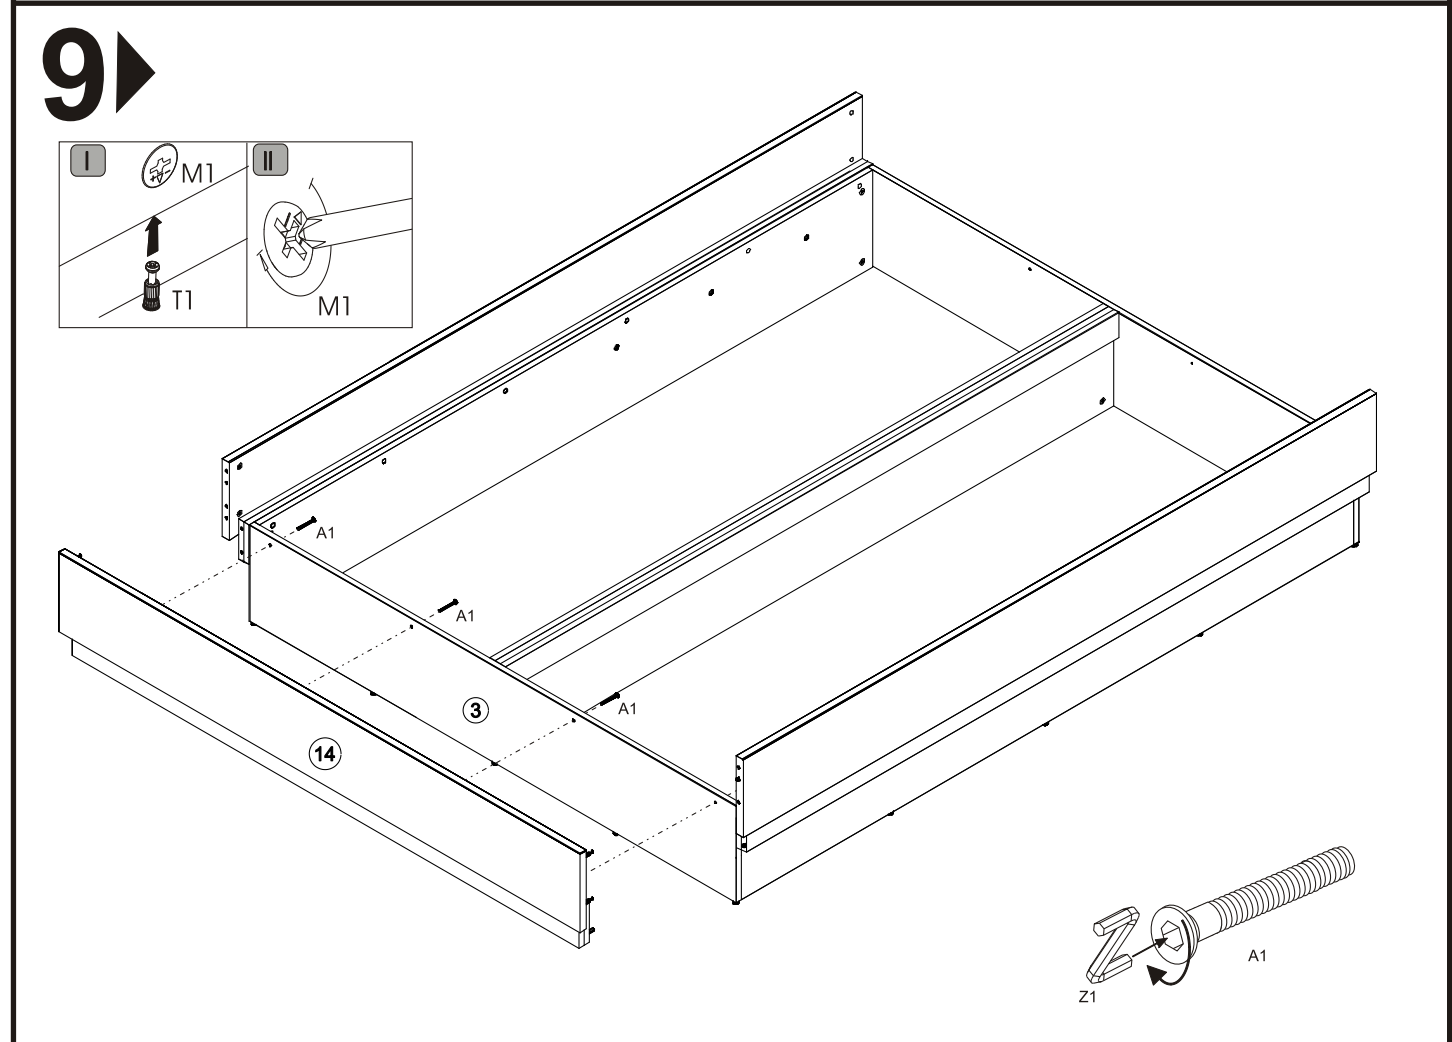

Montaż LED- OPCJA!!! LED assembly - OPTION !!!

MODELL: Y18/140/160/180

Y18/140			Y18/160			Y18/180		
Part No.	Dimensions	Qty	Part No.	Dimensions	Qty	Part No.	Dimensions	Qty
18	1966x767	OPCJA	18	1966x767	OPCJA	18	1966x767	OPCJA
16	1500x520	4/4	16	1700x520	4/4	16	1800x520	4/4
15	1500x330	3/4	15	1700x330	3/4	15	1900x330	3/4
14	1451x216	3/4	14	1651x216	3/4	14	1851x216	3/4
13	1404x110	3/4	13	1604x110	3/4	13	1804x110	3/4
12	1404x110	3/4	12	1604x110	3/4	12	1804x110	3/4
11	1939x69	1/4	11	1939x69	1/4	11	1939x69	1/4
10	1939x69	1/4	10	1939x69	1/4	10	1939x69	1/4
9	1972x110	2/4	9	1972x110	2/4	9	1972x110	2/4
8	1972x110	2/4	8	1972x110	2/4	8	1972x110	2/4
7	2004x214	2/4	7	2004x214	2/4	7	2004x214	2/4
6	2004x214	2/4	6	2004x214	2/4	6	2004x214	2/4
5	1939x264	1/4	5	1939x264	1/4	5	1939x264	1/4
4	1339x264	1/4	4	1539x264	1/4	4	1739x264	1/4
3	1339x264	1/4	3	1539x264	1/4	3	1739x264	1/4
2	1939x264	1/4	2	1939x264	1/4	2	1939x264	1/4
1	1939x264	1/4	1	1939x264	1/4	1	1939x264	1/4

38x 14/863 ZN2	1x Opcaj(Option) L1	3x R1	14x 20/863 ZN1	21x 5x20 E8	6x M6x60 A2	5x M6x40 A3	19x G1
4x M4	21x M3 4x40	9x A7 M6x55	16x A1 4x30	18x A8 4x30	16x M1 φ15	16x T1 8x30	28x K1 8x30

11

12

10▶

3

OPCJA ; OPTION