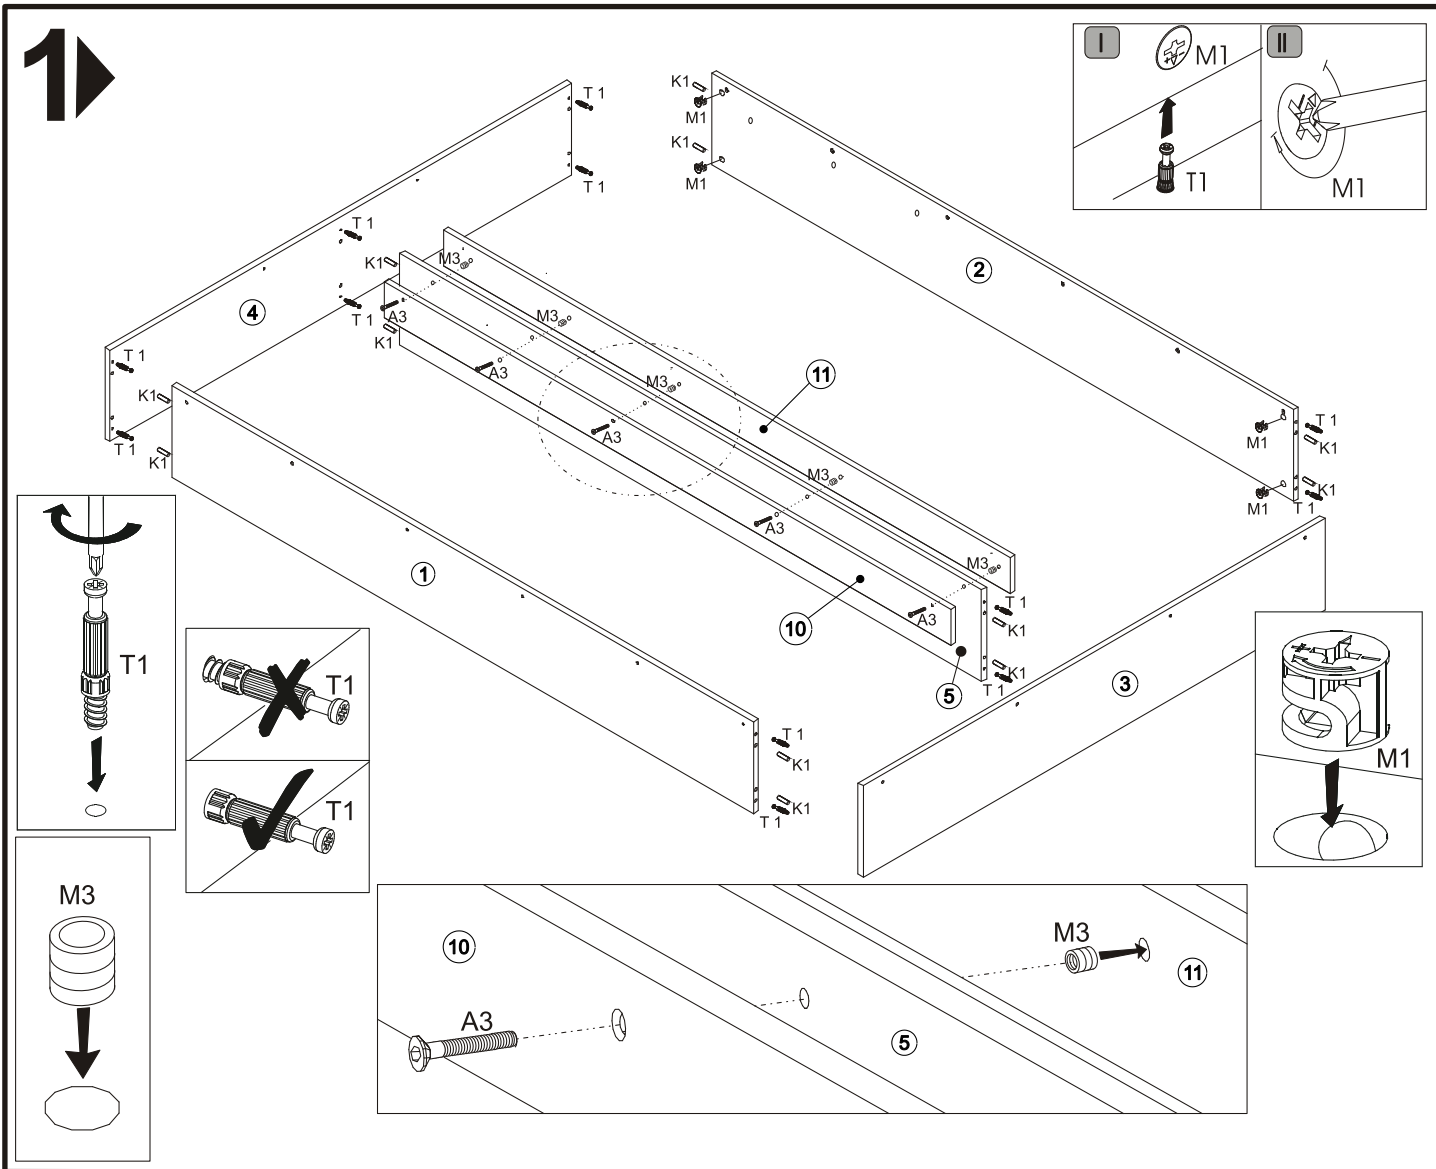

Montaż LED- OPCJA!!! LED assembly - OPTION !!!

MODELL: Y18/140/160/180

Y18/140			Y18/160			Y18/180		
Part No.	Dimensions	Qty	Part No.	Dimensions	Qty	Part No.	Dimensions	Qty
18	1966x767	OPCJA	18	1966x767	OPCJA	18	1966x767	OPCJA
16	1500x520	4/4	16	1700x520	4/4	16	1800x520	4/4
15	1500x330	3/4	15	1700x330	3/4	15	1900x330	3/4
14	1451x216	3/4	14	1651x216	3/4	14	1851x216	3/4
13	1404x110	3/4	13	1604x110	3/4	13	1804x110	3/4
12	1404x110	3/4	12	1604x110	3/4	12	1804x110	3/4
11	1939x69	1/4	11	1939x69	1/4	11	1939x69	1/4
10	1939x69	1/4	10	1939x69	1/4	10	1939x69	1/4
9	1972x110	2/4	9	1972x110	2/4	9	1972x110	2/4
8	1972x110	2/4	8	1972x110	2/4	8	1972x110	2/4
7	2004x214	2/4	7	2004x214	2/4	7	2004x214	2/4
6	2004x214	2/4	6	2004x214	2/4	6	2004x214	2/4
5	1939x264	1/4	5	1939x264	1/4	5	1939x264	1/4
4	1339x264	1/4	4	1539x264	1/4	4	1739x264	1/4
3	1339x264	1/4	3	1539x264	1/4	3	1739x264	1/4
2	1939x264	1/4	2	1939x264	1/4	2	1939x264	1/4
1	1939x264	1/4	1	1939x264	1/4	1	1939x264	1/4

38x 14/863 ZN2	1x Opcaj(Option) L1	3x R1	14x 20/863 ZN1	21x 5x20 E8	6x M6x60 A2	5x M6x40 A3	19x G1
4x M4	21x M3 4x40	9x A7 M6x55	16x A1 4x30	18x A8 4x30	16x M1 φ15	16x T1 8x30	28x K1 8x30

11

12

10▶

3

OPCJA ; OPTION