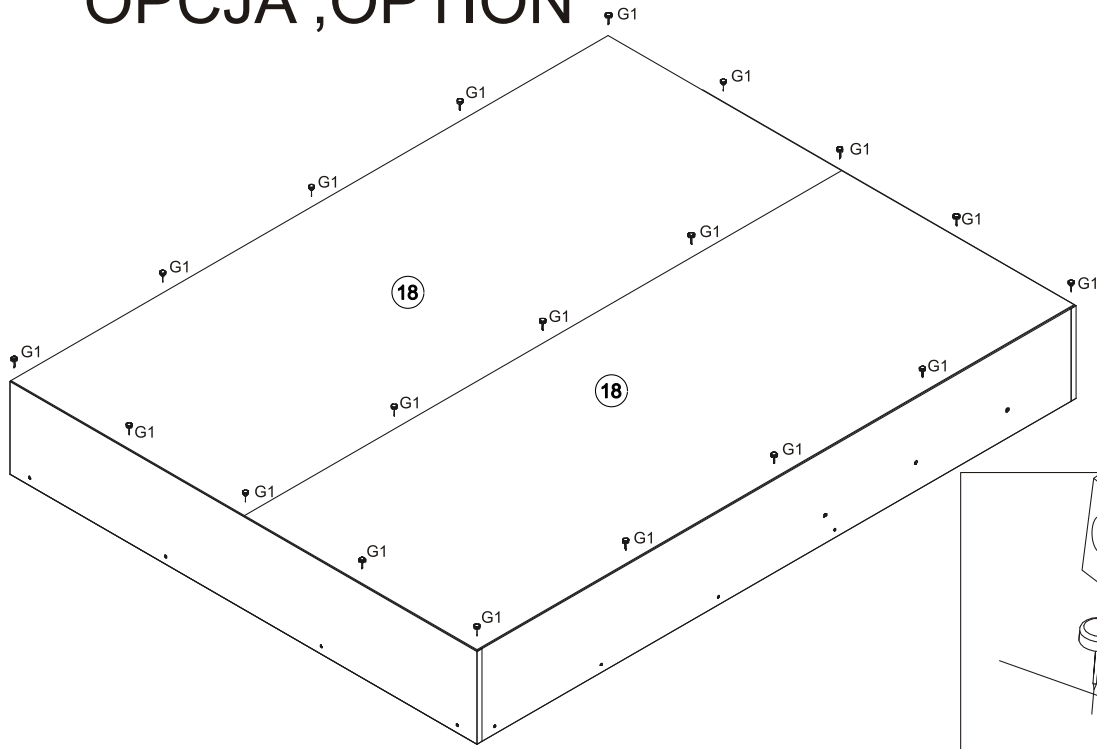

Montaż LED- OPCJA!!! LED assembly - OPTION !!!

MODELL: Y18/140/160/180

Y18/140			Y18/160			Y18/180		
Part No.	Dimensions	Qty	Part No.	Dimensions	Qty	Part No.	Dimensions	Qty
18	1966x767	OPCJA	18	1966x767	OPCJA	18	1966x767	OPCJA
16	1500x520	4/4	16	1700x520	4/4	16	1800x520	4/4
15	1500x330	3/4	15	1700x330	3/4	15	1900x330	3/4
14	1451x216	3/4	14	1651x216	3/4	14	1851x216	3/4
13	1404x110	3/4	13	1604x110	3/4	13	1804x110	3/4
12	1404x110	3/4	12	1604x110	3/4	12	1804x110	3/4
11	1939x69	1/4	11	1939x69	1/4	11	1939x69	1/4
10	1939x69	1/4	10	1939x69	1/4	10	1939x69	1/4
9	1972x110	2/4	9	1972x110	2/4	9	1972x110	2/4
8	1972x110	2/4	8	1972x110	2/4	8	1972x110	2/4
7	2004x214	2/4	7	2004x214	2/4	7	2004x214	2/4
6	2004x214	2/4	6	2004x214	2/4	6	2004x214	2/4
5	1939x264	1/4	5	1939x264	1/4	5	1939x264	1/4
4	1339x264	1/4	4	1539x264	1/4	4	1739x264	1/4
3	1339x264	1/4	3	1539x264	1/4	3	1739x264	1/4
2	1939x264	1/4	2	1939x264	1/4	2	1939x264	1/4
1	1939x264	1/4	1	1939x264	1/4	1	1939x264	1/4

38x 14/863 ZN2	1x Opcaj(Option) L1	3x R1	14x 20/863 ZN1	21x 5x20 E8	6x M6x60 A2	5x M6x40 A3	19x G1
4x M4	21x M3 4x40	9x A7 M6x55	16x A1 4x30	18x A8 4x30	16x M1 φ15	16x T1 8x30	28x K1 8x30

11

12

10▶

3

OPCJA ; OPTION