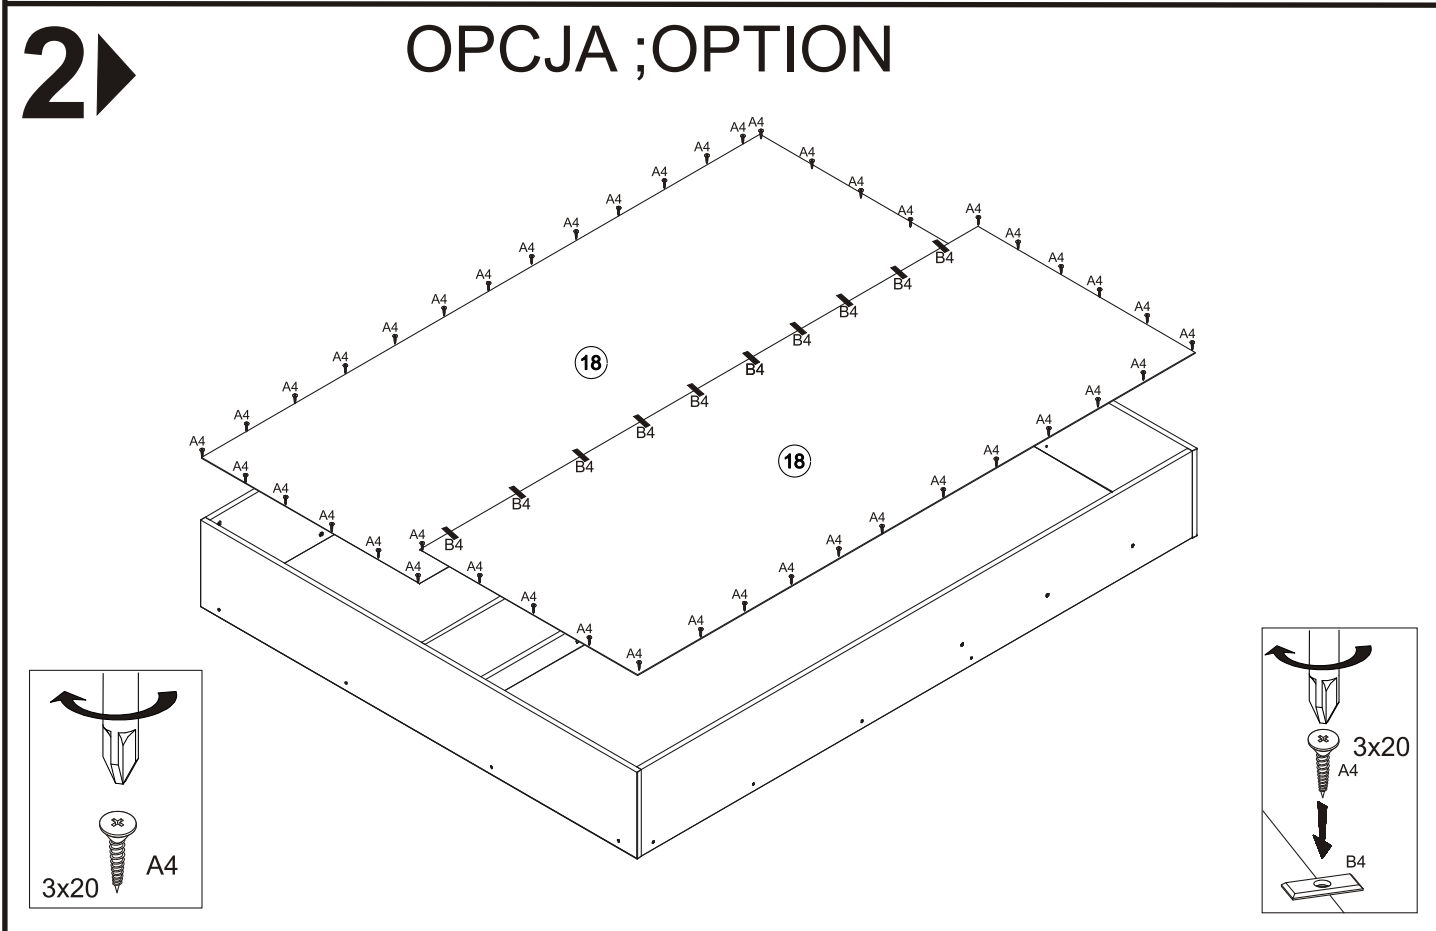

Montaż LED- OPCJA!!! LED assembly - OPTION !!!

MODELL: Y18/140/160/180

Y18/140			Y18/160			Y18/180		
Part No.	Dimensions	Qty	Part No.	Dimensions	Qty	Part No.	Dimensions	Qty
18	1966x767	OPCJA	18	1966x767	OPCJA	18	1966x767	OPCJA
16	1500x520	4/4	16	1700x520	4/4	16	1800x520	4/4
15	1500x330	3/4	15	1700x330	3/4	15	1900x330	3/4
14	1451x216	3/4	14	1651x216	3/4	14	1851x216	3/4
13	1404x110	3/4	13	1604x110	3/4	13	1804x110	3/4
12	1404x110	3/4	12	1604x110	3/4	12	1804x110	3/4
11	1939x69	1/4	11	1939x69	1/4	11	1939x69	1/4
10	1939x69	1/4	10	1939x69	1/4	10	1939x69	1/4
9	1972x110	2/4	9	1972x110	2/4	9	1972x110	2/4
8	1972x110	2/4	8	1972x110	2/4	8	1972x110	2/4
7	2004x214	2/4	7	2004x214	2/4	7	2004x214	2/4
6	2004x214	2/4	6	2004x214	2/4	6	2004x214	2/4
5	1939x264	1/4	5	1939x264	1/4	5	1939x264	1/4
4	1339x264	1/4	4	1539x264	1/4	4	1739x264	1/4
3	1339x264	1/4	3	1539x264	1/4	3	1739x264	1/4
2	1939x264	1/4	2	1939x264	1/4	2	1939x264	1/4
1	1939x264	1/4	1	1939x264	1/4	1	1939x264	1/4

38x 14/863 ZN2	1x Opcaj(Option) L1	3x R1	14x 20/863 ZN1	21x 5x20 E8	6x M6x60 A2	5x M6x40 A3	19x G1
4x M4	21x M3 4x40	9x A7 M6x55	16x A1 4x30	18x A8 4x30	16x M1 φ15	16x T1 8x30	28x K1 8x30

11

12

10▶

3

OPCJA ; OPTION