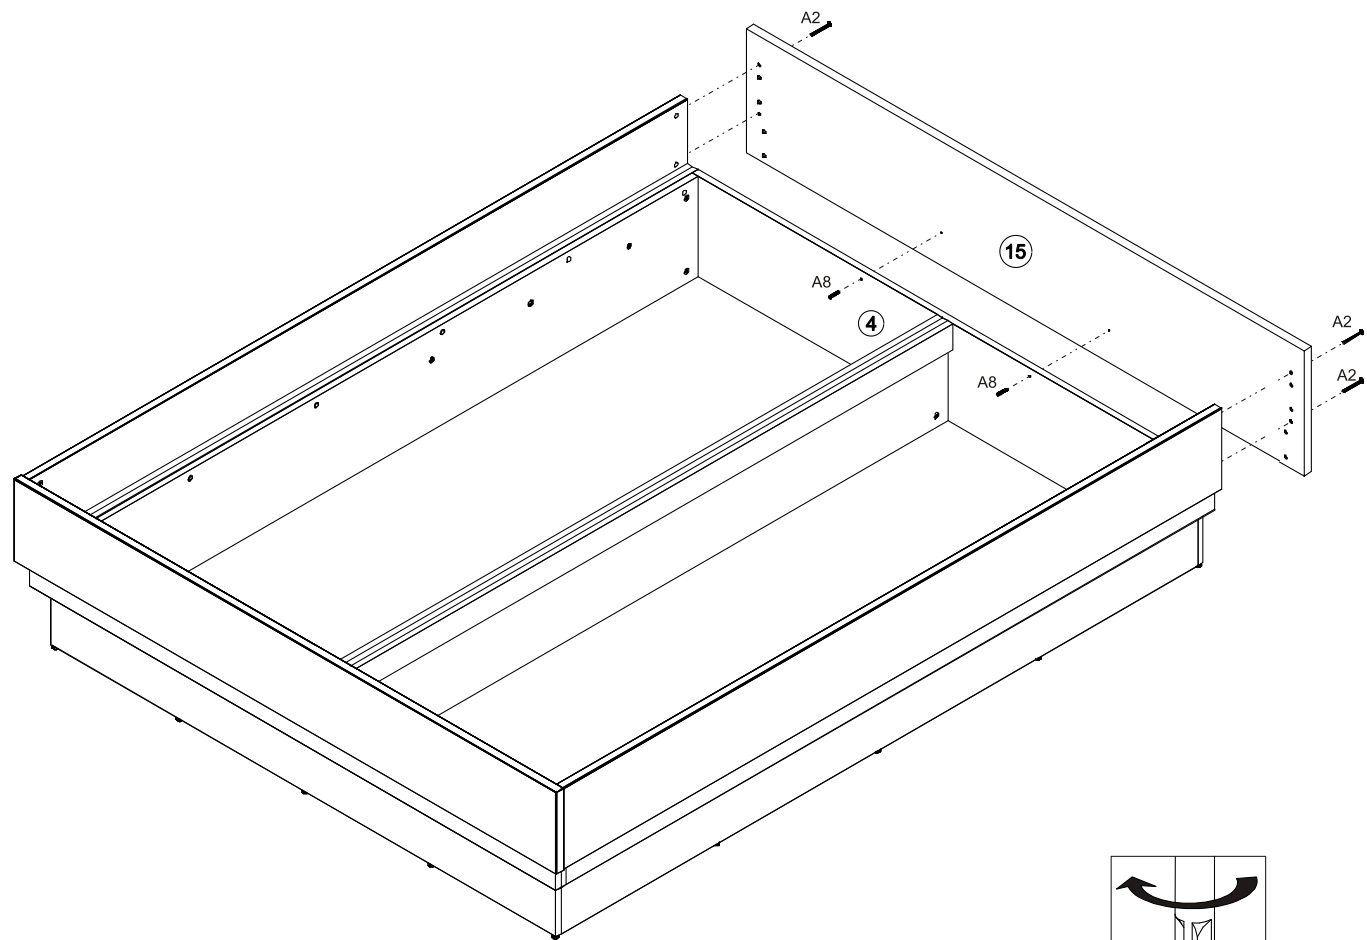

Montaż LED- OPCJA!!! LED assembly - OPTION !!!

MODELL: Y18/140/160/180

Y18/140			Y18/160			Y18/180		
Part No.	Dimensions	Qty	Part No.	Dimensions	Qty	Part No.	Dimensions	Qty
18	1966x767	OPCJA	18	1966x767	OPCJA	18	1966x767	OPCJA
16	1500x520	4/4	16	1700x520	4/4	16	1800x520	4/4
15	1500x330	3/4	15	1700x330	3/4	15	1900x330	3/4
14	1451x216	3/4	14	1651x216	3/4	14	1851x216	3/4
13	1404x110	3/4	13	1604x110	3/4	13	1804x110	3/4
12	1404x110	3/4	12	1604x110	3/4	12	1804x110	3/4
11	1939x69	1/4	11	1939x69	1/4	11	1939x69	1/4
10	1939x69	1/4	10	1939x69	1/4	10	1939x69	1/4
9	1972x110	2/4	9	1972x110	2/4	9	1972x110	2/4
8	1972x110	2/4	8	1972x110	2/4	8	1972x110	2/4
7	2004x214	2/4	7	2004x214	2/4	7	2004x214	2/4
6	2004x214	2/4	6	2004x214	2/4	6	2004x214	2/4
5	1939x264	1/4	5	1939x264	1/4	5	1939x264	1/4
4	1339x264	1/4	4	1539x264	1/4	4	1739x264	1/4
3	1339x264	1/4	3	1539x264	1/4	3	1739x264	1/4
2	1939x264	1/4	2	1939x264	1/4	2	1939x264	1/4
1	1939x264	1/4	1	1939x264	1/4	1	1939x264	1/4

38x 14/863 ZN2	1x Opcaj(Option) L1	3x R1	14x 20/863 ZN1	21x 5x20 E8	6x M6x60 A2	5x M6x40 A3	19x G1
4x M4	21x M3 4x40	9x A7 M6x55	16x A1 4x30	18x A8 4x30	16x M1 φ15	16x T1 8x30	28x K1 8x30

11

12

10▶

3

OPCJA ; OPTION