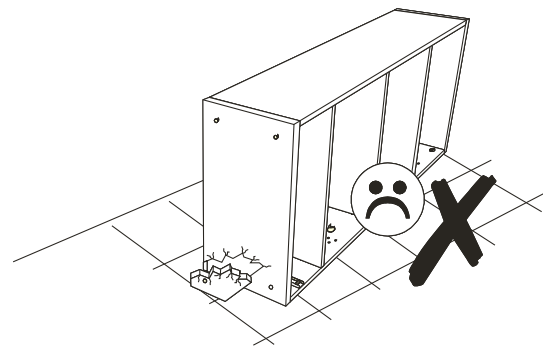

Montaż LED- OPCJA!!! LED assembly - OPTION !!!

MODELL: Y18/140/160/180

Y18/140			Y18/160			Y18/180		
Part No.	Dimensions	Qty	Part No.	Dimensions	Qty	Part No.	Dimensions	Qty
18	1966x767	OPCJA	18	1966x767	OPCJA	18	1966x767	OPCJA
16	1500x520	4/4	16	1700x520	4/4	16	1800x520	4/4
15	1500x330	3/4	15	1700x330	3/4	15	1900x330	3/4
14	1451x216	3/4	14	1651x216	3/4	14	1851x216	3/4
13	1404x110	3/4	13	1604x110	3/4	13	1804x110	3/4
12	1404x110	3/4	12	1604x110	3/4	12	1804x110	3/4
11	1939x69	1/4	11	1939x69	1/4	11	1939x69	1/4
10	1939x69	1/4	10	1939x69	1/4	10	1939x69	1/4
9	1972x110	2/4	9	1972x110	2/4	9	1972x110	2/4
8	1972x110	2/4	8	1972x110	2/4	8	1972x110	2/4
7	2004x214	2/4	7	2004x214	2/4	7	2004x214	2/4
6	2004x214	2/4	6	2004x214	2/4	6	2004x214	2/4
5	1939x264	1/4	5	1939x264	1/4	5	1939x264	1/4
4	1339x264	1/4	4	1539x264	1/4	4	1739x264	1/4
3	1339x264	1/4	3	1539x264	1/4	3	1739x264	1/4
2	1939x264	1/4	2	1939x264	1/4	2	1939x264	1/4
1	1939x264	1/4	1	1939x264	1/4	1	1939x264	1/4

38x 14/863 ZN2	1x Opcaj(Option) L1	3x R1	14x 20/863 ZN1	21x 5x20 E8	6x M6x60 A2	5x M6x40 A3	19x G1
4x M4	21x M3 4x40	9x A7 M6x55	16x A1 4x30	18x A8 4x30	16x M1 φ15	16x T1 8x30	28x K1 8x30

11

12

10▶

3

OPCJA ; OPTION