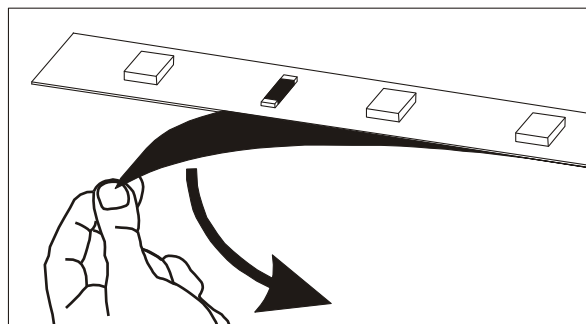

Montaż LED- OPCJA!!! LED assembly - OPTION !!!

MODELL: Y18/140/160/180

Y18/140			Y18/160			Y18/180		
Part No.	Dimensions	Qty	Part No.	Dimensions	Qty	Part No.	Dimensions	Qty
18	1966x767	OPCJA	18	1966x767	OPCJA	18	1966x767	OPCJA
16	1500x520	4/4	16	1700x520	4/4	16	1800x520	4/4
15	1500x330	3/4	15	1700x330	3/4	15	1900x330	3/4
14	1451x216	3/4	14	1651x216	3/4	14	1851x216	3/4
13	1404x110	3/4	13	1604x110	3/4	13	1804x110	3/4
12	1404x110	3/4	12	1604x110	3/4	12	1804x110	3/4
11	1939x69	1/4	11	1939x69	1/4	11	1939x69	1/4
10	1939x69	1/4	10	1939x69	1/4	10	1939x69	1/4
9	1972x110	2/4	9	1972x110	2/4	9	1972x110	2/4
8	1972x110	2/4	8	1972x110	2/4	8	1972x110	2/4
7	2004x214	2/4	7	2004x214	2/4	7	2004x214	2/4
6	2004x214	2/4	6	2004x214	2/4	6	2004x214	2/4
5	1939x264	1/4	5	1939x264	1/4	5	1939x264	1/4
4	1339x264	1/4	4	1539x264	1/4	4	1739x264	1/4
3	1339x264	1/4	3	1539x264	1/4	3	1739x264	1/4
2	1939x264	1/4	2	1939x264	1/4	2	1939x264	1/4
1	1939x264	1/4	1	1939x264	1/4	1	1939x264	1/4

38x 14/863 ZN2	1x Opcaj(Option) L1	3x R1	14x 20/863 ZN1	21x 5x20 E8	6x M6x60 A2	5x M6x40 A3	19x G1
4x M4	21x M3 4x40	9x A7 M6x55	16x A1 4x30	18x A8 4x30	16x M1 φ15	16x T1 8x30	28x K1 8x30

11

12

10▶

3

OPCJA ; OPTION