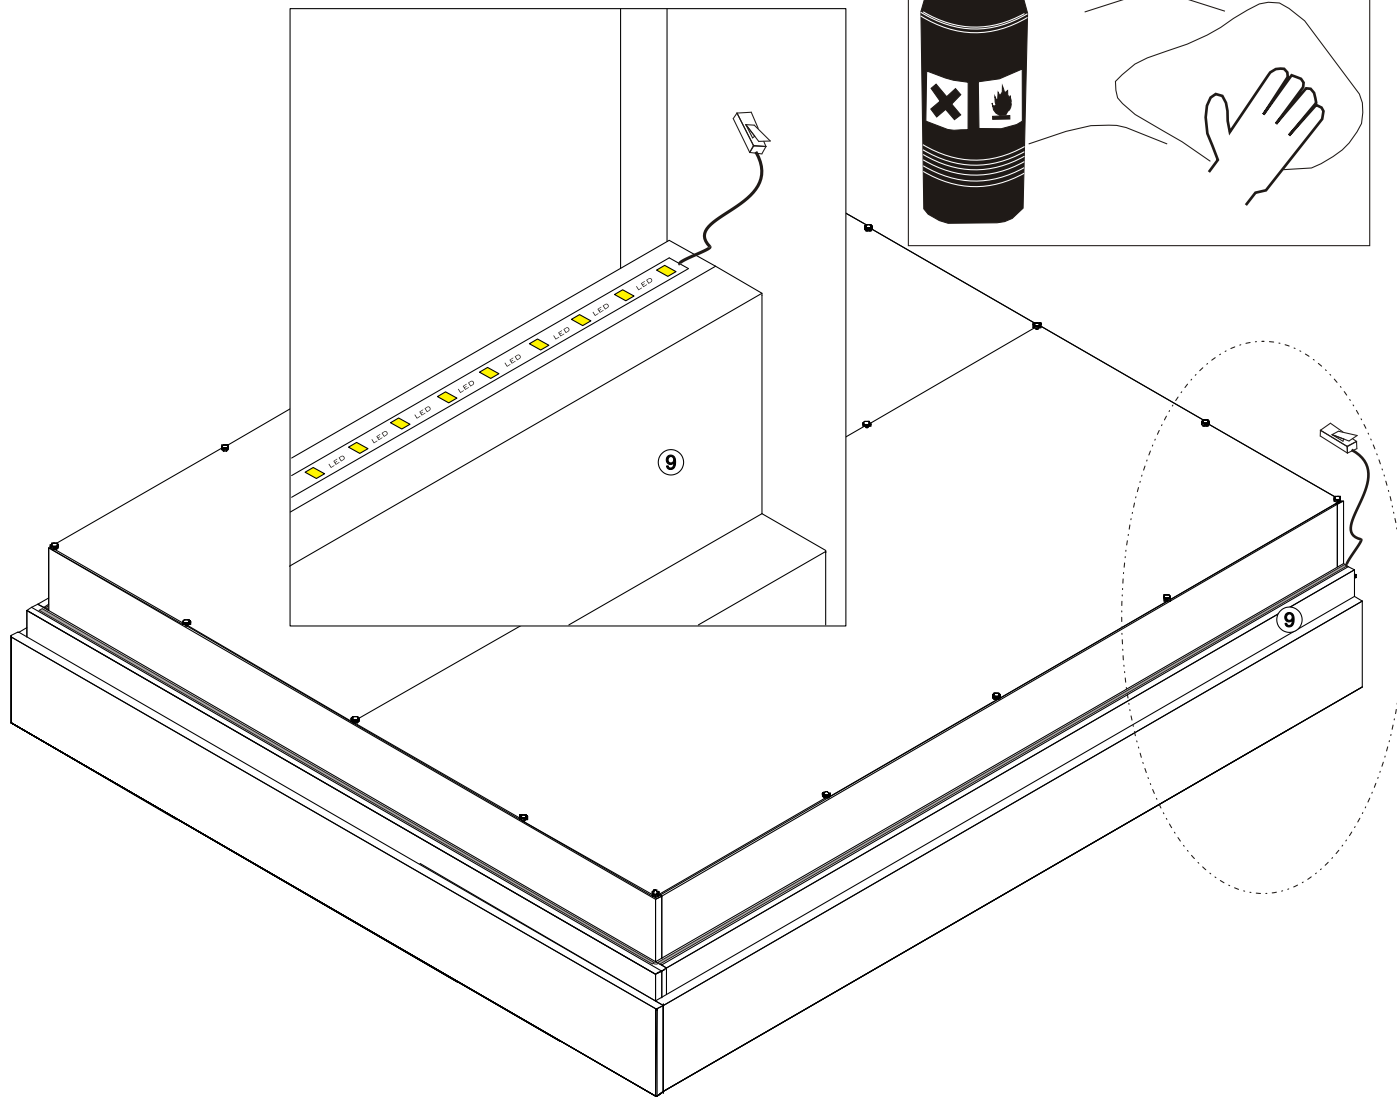

Montaż LED- OPCJA!!! LED assembly - OPTION !!!

MODELL: Y18/140/160/180

Y18/140			Y18/160			Y18/180		
Part No.	Dimensions	Qty	Part No.	Dimensions	Qty	Part No.	Dimensions	Qty
18	1966x767	OPCJA	18	1966x767	OPCJA	18	1966x767	OPCJA
16	1500x520	4/4	16	1700x520	4/4	16	1800x520	4/4
15	1500x330	3/4	15	1700x330	3/4	15	1900x330	3/4
14	1451x216	3/4	14	1651x216	3/4	14	1851x216	3/4
13	1404x110	3/4	13	1604x110	3/4	13	1804x110	3/4
12	1404x110	3/4	12	1604x110	3/4	12	1804x110	3/4
11	1939x69	1/4	11	1939x69	1/4	11	1939x69	1/4
10	1939x69	1/4	10	1939x69	1/4	10	1939x69	1/4
9	1972x110	2/4	9	1972x110	2/4	9	1972x110	2/4
8	1972x110	2/4	8	1972x110	2/4	8	1972x110	2/4
7	2004x214	2/4	7	2004x214	2/4	7	2004x214	2/4
6	2004x214	2/4	6	2004x214	2/4	6	2004x214	2/4
5	1939x264	1/4	5	1939x264	1/4	5	1939x264	1/4
4	1339x264	1/4	4	1539x264	1/4	4	1739x264	1/4
3	1339x264	1/4	3	1539x264	1/4	3	1739x264	1/4
2	1939x264	1/4	2	1939x264	1/4	2	1939x264	1/4
1	1939x264	1/4	1	1939x264	1/4	1	1939x264	1/4