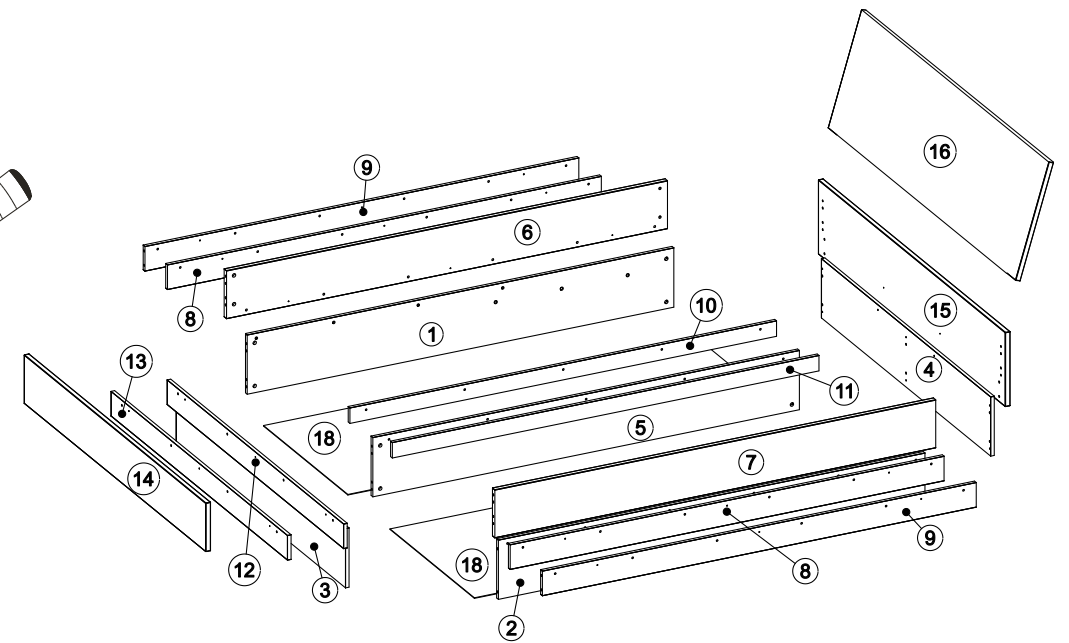

Montaż LED- OPCJA!!! LED assembly - OPTION !!!

MODELL: Y18/140/160/180

Y18/140			Y18/160			Y18/180		
Part No.	Dimensions	Qty	Part No.	Dimensions	Qty	Part No.	Dimensions	Qty
18	1966x767	OPCJA	18	1966x767	OPCJA	18	1966x767	OPCJA
16	1500x520	4/4	16	1700x520	4/4	16	1800x520	4/4
15	1500x330	3/4	15	1700x330	3/4	15	1900x330	3/4
14	1451x216	3/4	14	1651x216	3/4	14	1851x216	3/4
13	1404x110	3/4	13	1604x110	3/4	13	1804x110	3/4
12	1404x110	3/4	12	1604x110	3/4	12	1804x110	3/4
11	1939x69	1/4	11	1939x69	1/4	11	1939x69	1/4
10	1939x69	1/4	10	1939x69	1/4	10	1939x69	1/4
9	1972x110	2/4	9	1972x110	2/4	9	1972x110	2/4
8	1972x110	2/4	8	1972x110	2/4	8	1972x110	2/4
7	2004x214	2/4	7	2004x214	2/4	7	2004x214	2/4
6	2004x214	2/4	6	2004x214	2/4	6	2004x214	2/4
5	1939x264	1/4	5	1939x264	1/4	5	1939x264	1/4
4	1339x264	1/4	4	1539x264	1/4	4	1739x264	1/4
3	1339x264	1/4	3	1539x264	1/4	3	1739x264	1/4
2	1939x264	1/4	2	1939x264	1/4	2	1939x264	1/4
1	1939x264	1/4	1	1939x264	1/4	1	1939x264	1/4

38x 14/863 ZN2	1x Opcaj(Option) L1	3x R1	14x 20/863 ZN1	21x 5x20 E8	6x M6x60 A2	5x M6x40 A3	19x G1
4x M4	21x M3 4x40	9x A7 M6x55	16x A1 4x30	18x A8 4x30	16x M1 φ15	16x T1 8x30	28x K1 8x30

11

12

10▶

3

OPCJA ; OPTION