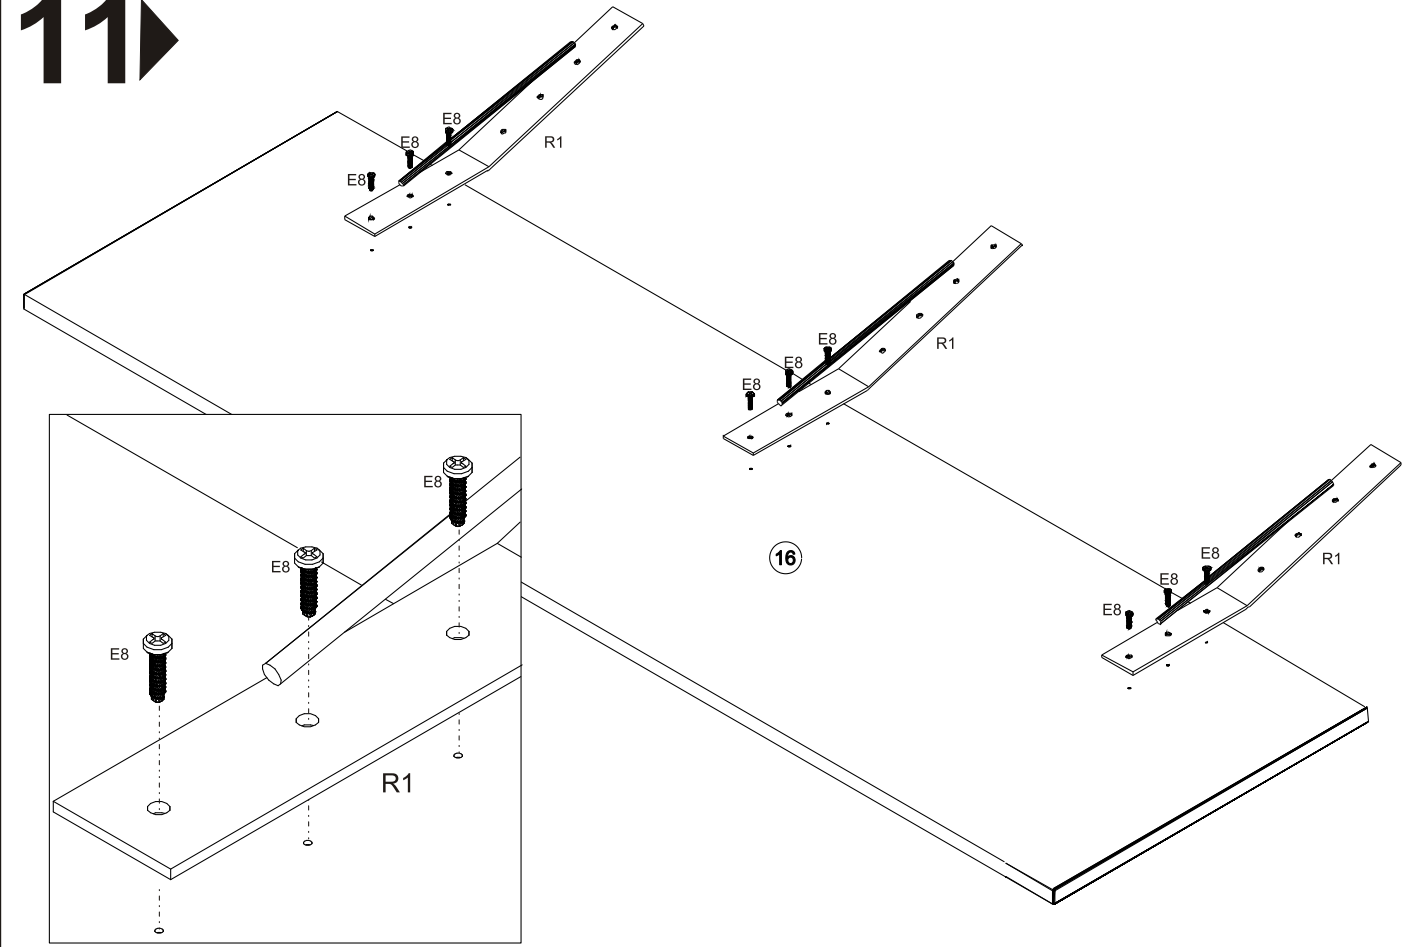

Montaż LED- OPCJA!!! LED assembly - OPTION !!!

MODELL: Y18/140/160/180

Y18/140			Y18/160			Y18/180		
Part No.	Dimensions	Qty	Part No.	Dimensions	Qty	Part No.	Dimensions	Qty
18	1966x767	OPCJA	18	1966x767	OPCJA	18	1966x767	OPCJA
16	1500x520	4/4	16	1700x520	4/4	16	1800x520	4/4
15	1500x330	3/4	15	1700x330	3/4	15	1900x330	3/4
14	1451x216	3/4	14	1651x216	3/4	14	1851x216	3/4
13	1404x110	3/4	13	1604x110	3/4	13	1804x110	3/4
12	1404x110	3/4	12	1604x110	3/4	12	1804x110	3/4
11	1939x69	1/4	11	1939x69	1/4	11	1939x69	1/4
10	1939x69	1/4	10	1939x69	1/4	10	1939x69	1/4
9	1972x110	2/4	9	1972x110	2/4	9	1972x110	2/4
8	1972x110	2/4	8	1972x110	2/4	8	1972x110	2/4
7	2004x214	2/4	7	2004x214	2/4	7	2004x214	2/4
6	2004x214	2/4	6	2004x214	2/4	6	2004x214	2/4
5	1939x264	1/4	5	1939x264	1/4	5	1939x264	1/4
4	1339x264	1/4	4	1539x264	1/4	4	1739x264	1/4
3	1339x264	1/4	3	1539x264	1/4	3	1739x264	1/4
2	1939x264	1/4	2	1939x264	1/4	2	1939x264	1/4
1	1939x264	1/4	1	1939x264	1/4	1	1939x264	1/4

38x 14/863 ZN2	1x Opcaj(Option) L1	3x R1	14x 20/863 ZN1	21x 5x20 E8	6x M6x60 A2	5x M6x40 A3	19x G1
4x M4	21x M3 4x40	9x A7 M6x55	16x A1 4x30	18x A8 4x30	16x M1 φ15	16x T1 8x30	28x K1 8x30

11

12

10▶

3

OPCJA ; OPTION