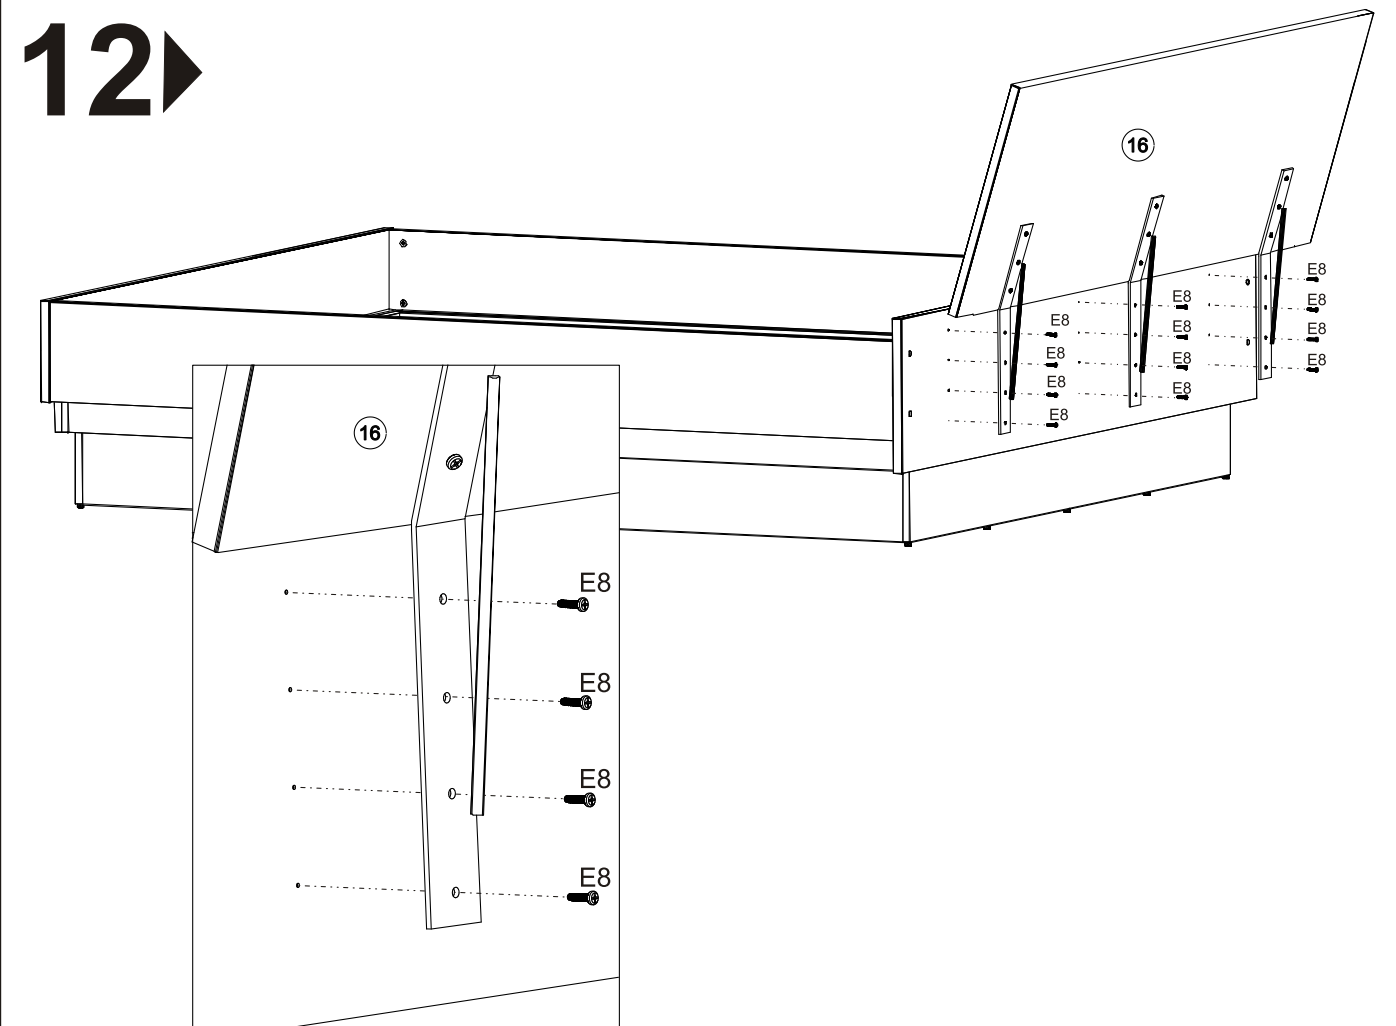

Montaż LED- OPCJA!!! LED assembly - OPTION !!!

MODELL: Y18/140/160/180

Y18/140			Y18/160			Y18/180		
Part No.	Dimensions	Qty	Part No.	Dimensions	Qty	Part No.	Dimensions	Qty
18	1966x767	OPCJA	18	1966x767	OPCJA	18	1966x767	OPCJA
16	1500x520	4/4	16	1700x520	4/4	16	1800x520	4/4
15	1500x330	3/4	15	1700x330	3/4	15	1900x330	3/4
14	1451x216	3/4	14	1651x216	3/4	14	1851x216	3/4
13	1404x110	3/4	13	1604x110	3/4	13	1804x110	3/4
12	1404x110	3/4	12	1604x110	3/4	12	1804x110	3/4
11	1939x69	1/4	11	1939x69	1/4	11	1939x69	1/4
10	1939x69	1/4	10	1939x69	1/4	10	1939x69	1/4
9	1972x110	2/4	9	1972x110	2/4	9	1972x110	2/4
8	1972x110	2/4	8	1972x110	2/4	8	1972x110	2/4
7	2004x214	2/4	7	2004x214	2/4	7	2004x214	2/4
6	2004x214	2/4	6	2004x214	2/4	6	2004x214	2/4
5	1939x264	1/4	5	1939x264	1/4	5	1939x264	1/4
4	1339x264	1/4	4	1539x264	1/4	4	1739x264	1/4
3	1339x264	1/4	3	1539x264	1/4	3	1739x264	1/4
2	1939x264	1/4	2	1939x264	1/4	2	1939x264	1/4
1	1939x264	1/4	1	1939x264	1/4	1	1939x264	1/4

38x 14/863 ZN2	1x Opcaj(Option) L1	3x R1	14x 20/863 ZN1	21x 5x20 E8	6x M6x60 A2	5x M6x40 A3	19x G1
4x M4	21x M3 4x40	9x A7 M6x55	16x A1 4x30	18x A8 4x30	16x M1 φ15	16x T1 8x30	28x K1 8x30

11

12

10▶

3

OPCJA ; OPTION