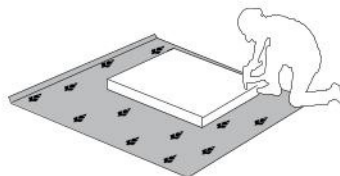

TV stolek ARTIS

LHW - 1511x515x542
03.10.2022

* -31
opt * -45

1

2

3

4

5