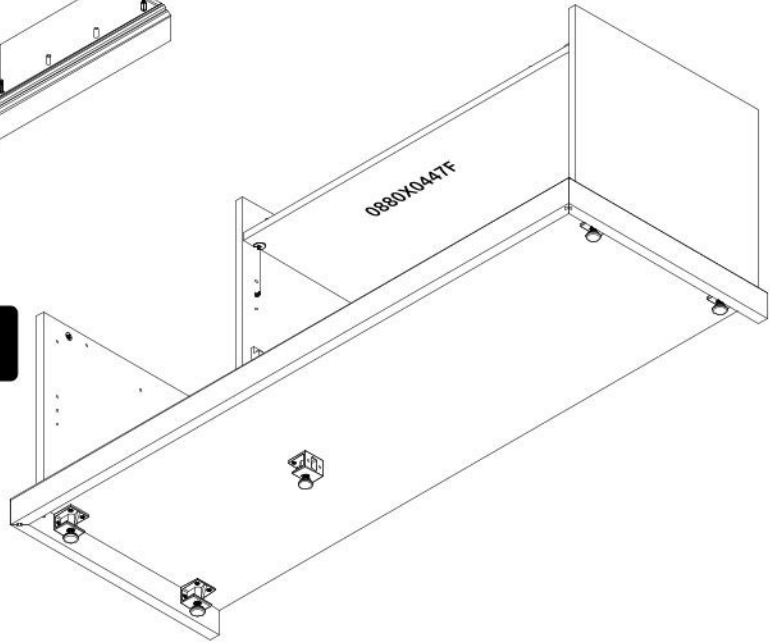

TV stolek ARTIS

LHW - 1511x515x542
03.10.2022

* -31
opt * -45

1

2

3

4

5