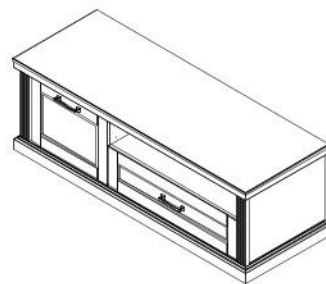

TV stolek ARTIS

LHW - 1511x515x542
03.10.2022

* -31
opt * -45

1

2

3

4

5