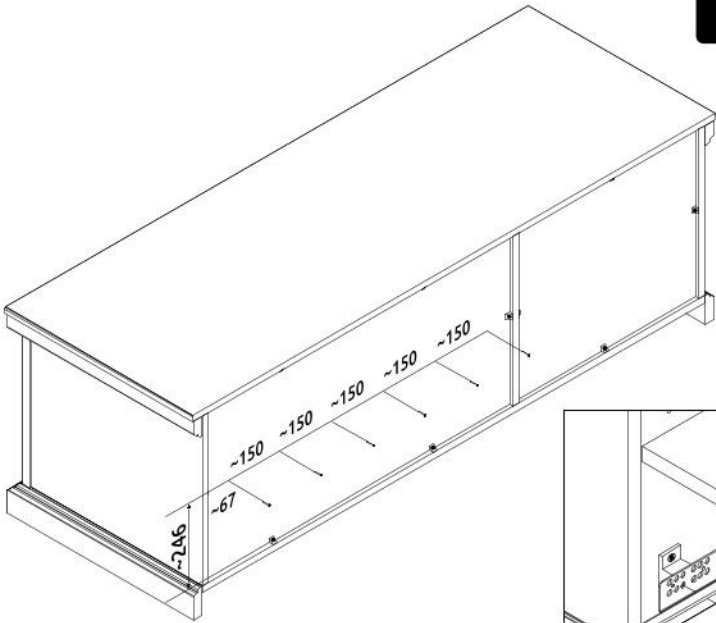

TV stolek ARTIS

LHW - 1511x515x542
03.10.2022

* -31
opt * -45

1

2

3

4

5

6

7

8

9

10

11

12

13