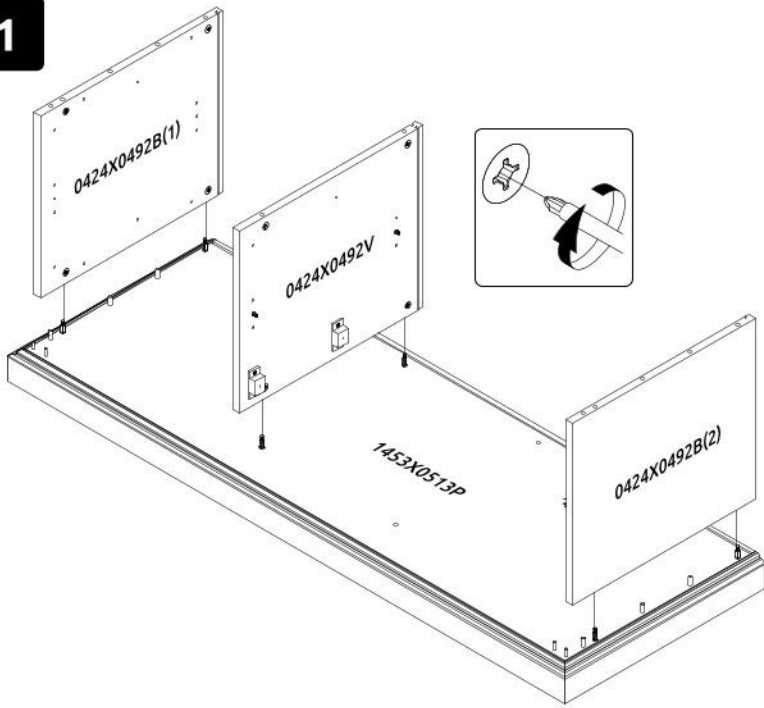

TV stolek ARTIS

LHW - 1511x515x542
03.10.2022

* -31
opt * -45

1

2

3

4

5