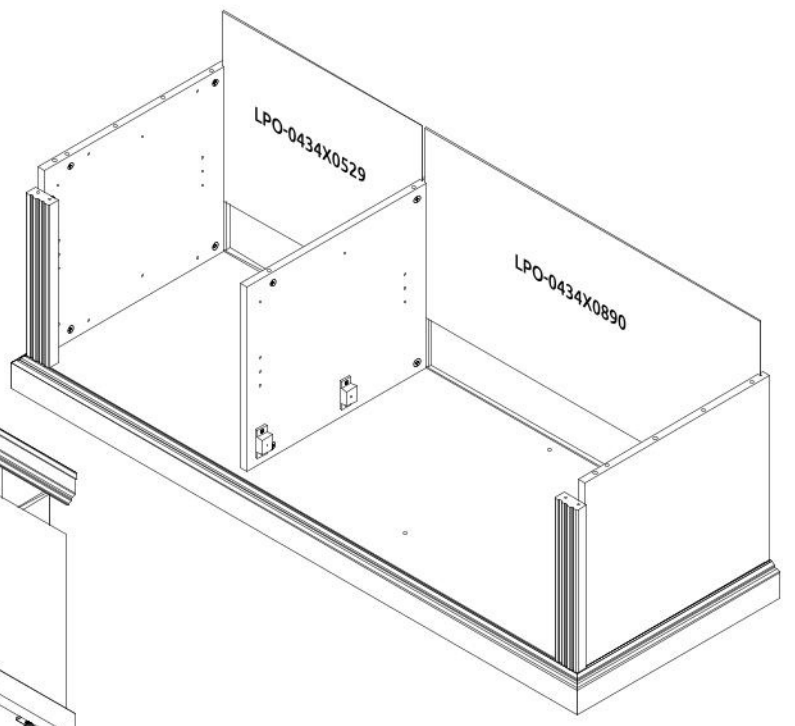

TV stolek ARTIS

LHW - 1511x515x542
03.10.2022

* -31
opt * -45

1

2

3

4

5