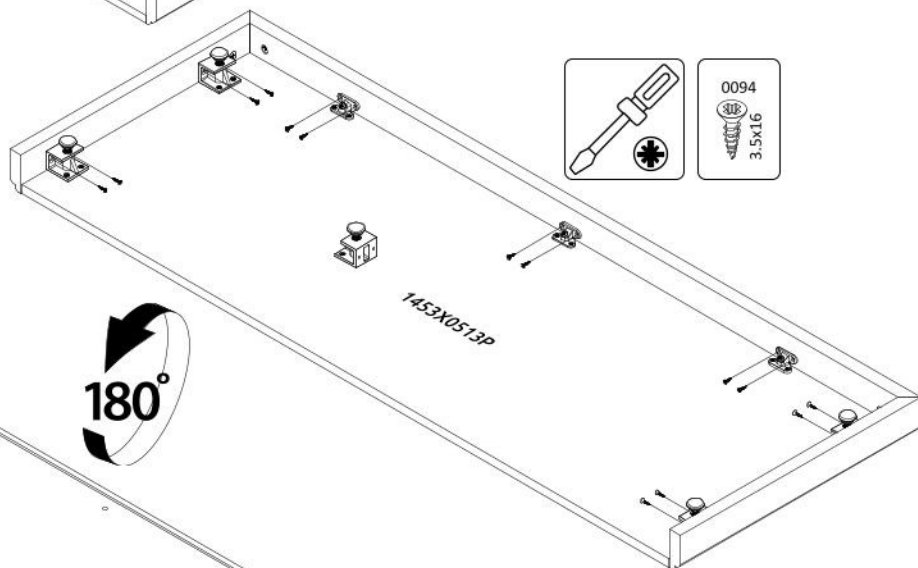

TV stolek ARTIS

LHW - 1511x515x542
03.10.2022

* -31
opt * -45

1

2

3

4

5