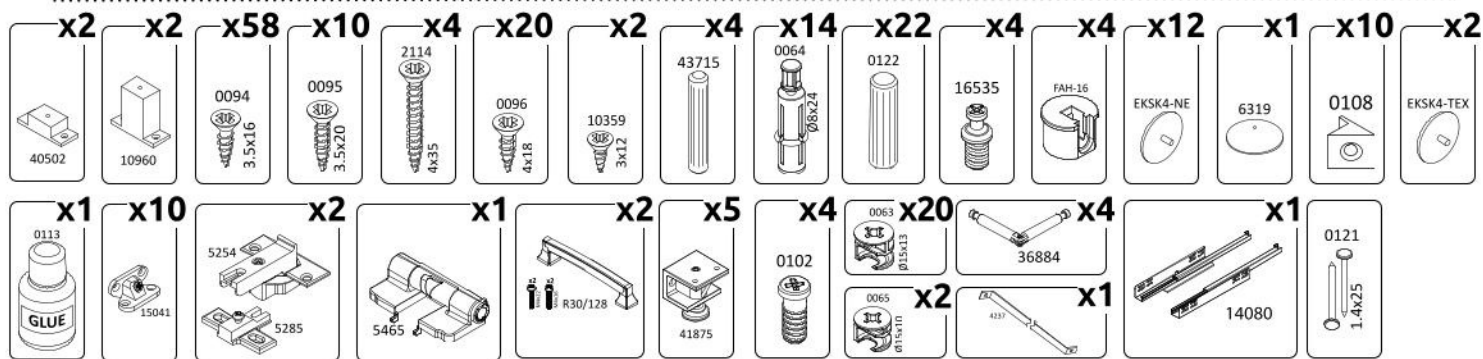

TV stolek ARTIS

LHW - 1511x515x542
03.10.2022

* -31
opt * -45

1

2

3

4

5