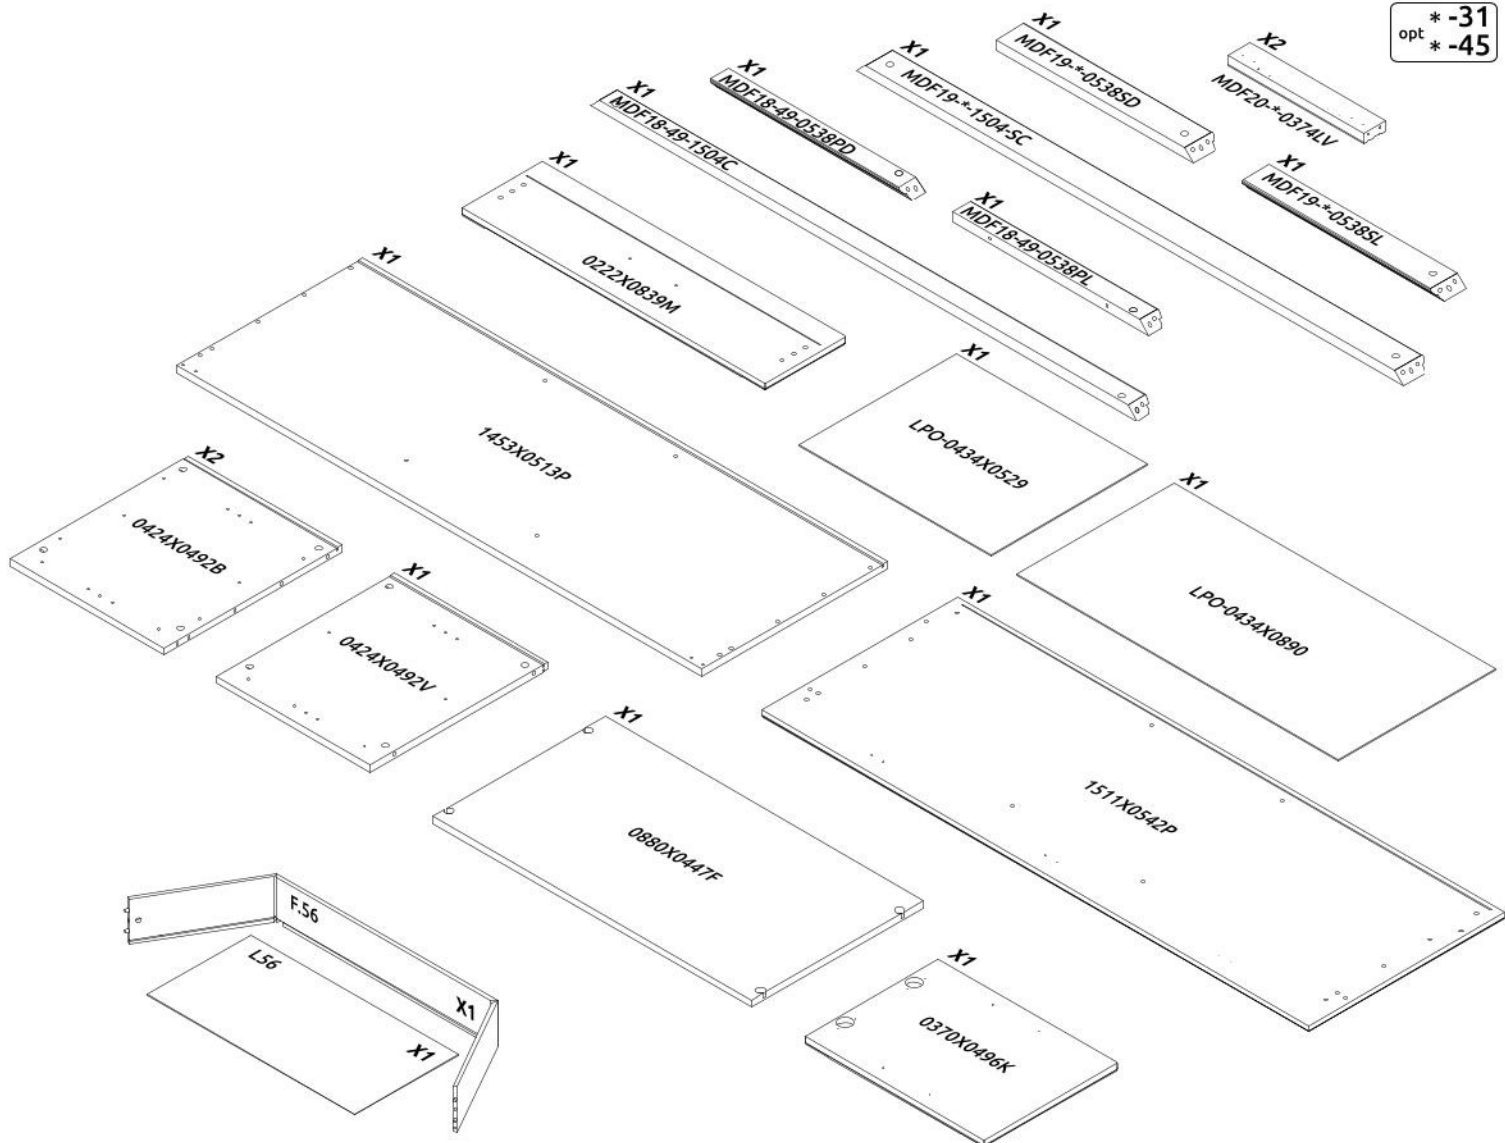

TV stolek ARTIS

LHW - 1511x515x542
03.10.2022

* -31
opt * -45

1

2

3

4

5

6

7

8

9

10

11

12

13

14

15

16