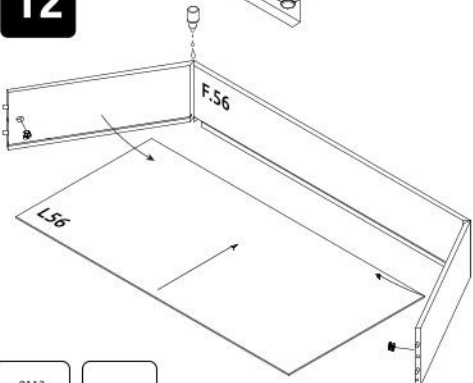

TV stolek ARTIS

LHW - 1511x515x542
03.10.2022

* -31
opt * -45

1

2

3

4

5

6

7

8

9

10

11

12

13