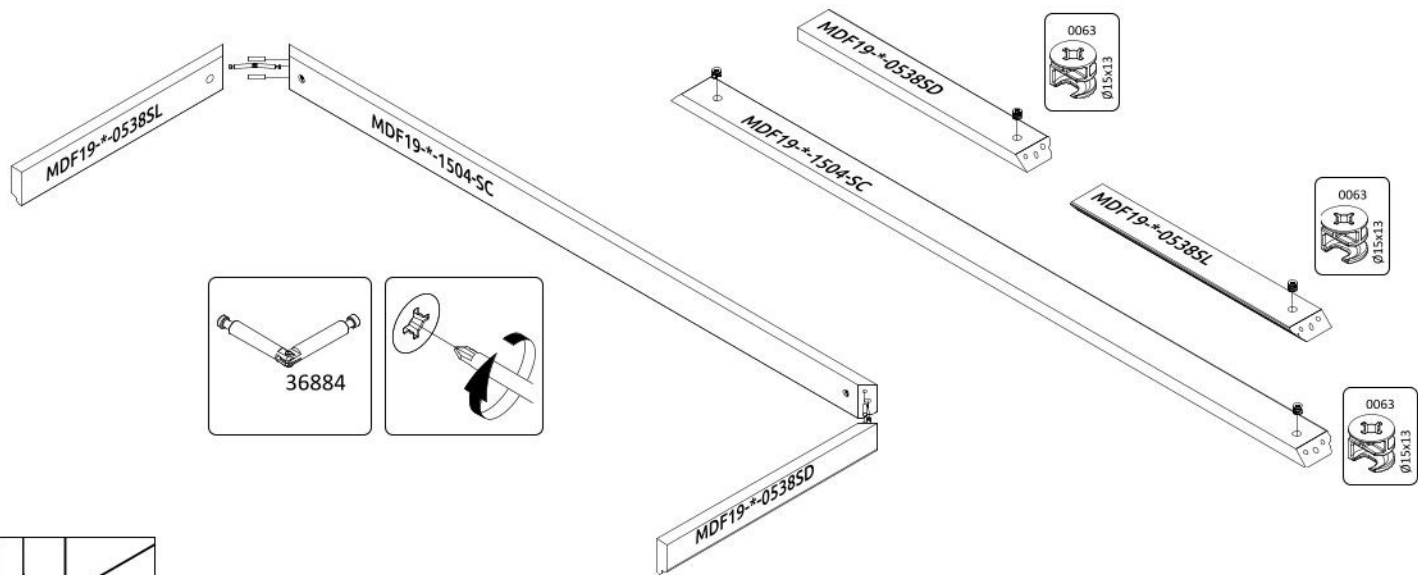

TV stolek ARTIS

LHW - 1511x515x542
03.10.2022

* -31
opt * -45

1

2

3

4

5

6

7

8

9

10

11

12

13