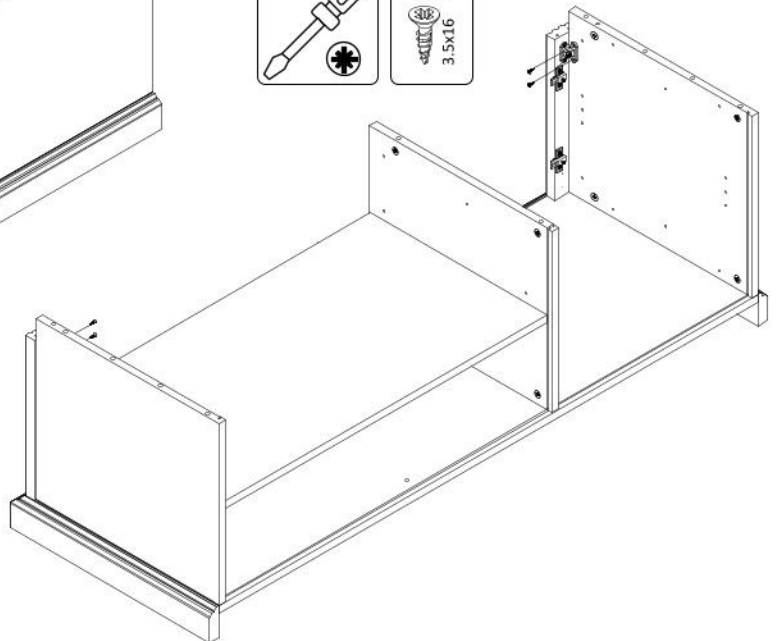

TV stolek ARTIS

LHW - 1511x515x542
03.10.2022

* -31
opt * -45

1

2

3

4

5