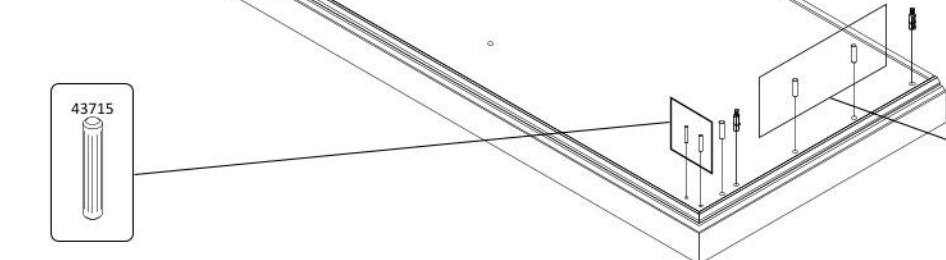

TV stolek ARTIS

LHW - 1511x515x542
03.10.2022

* -31
opt * -45

1

2

3

4

5