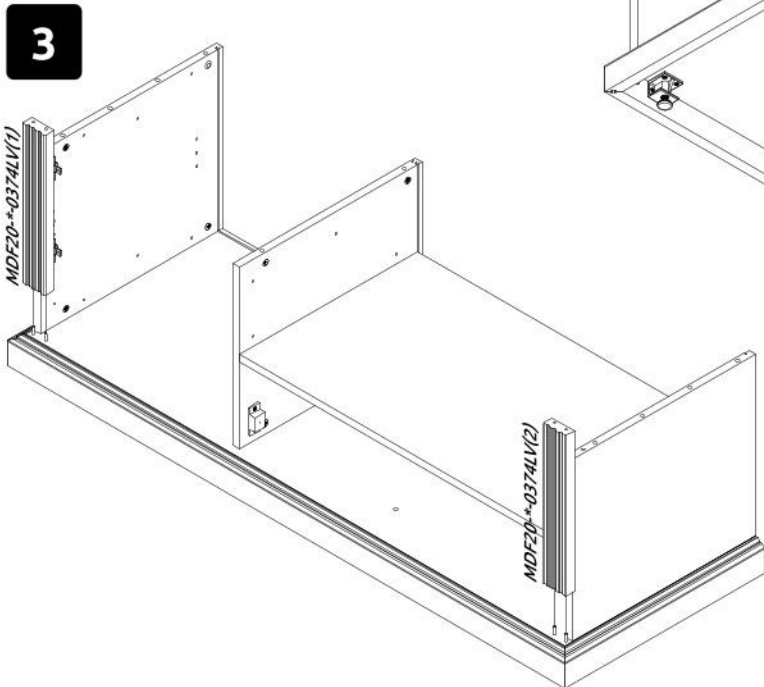

TV stolek ARTIS

LHW - 1511x515x542
03.10.2022

* -31
opt * -45

1

2

3

4

5