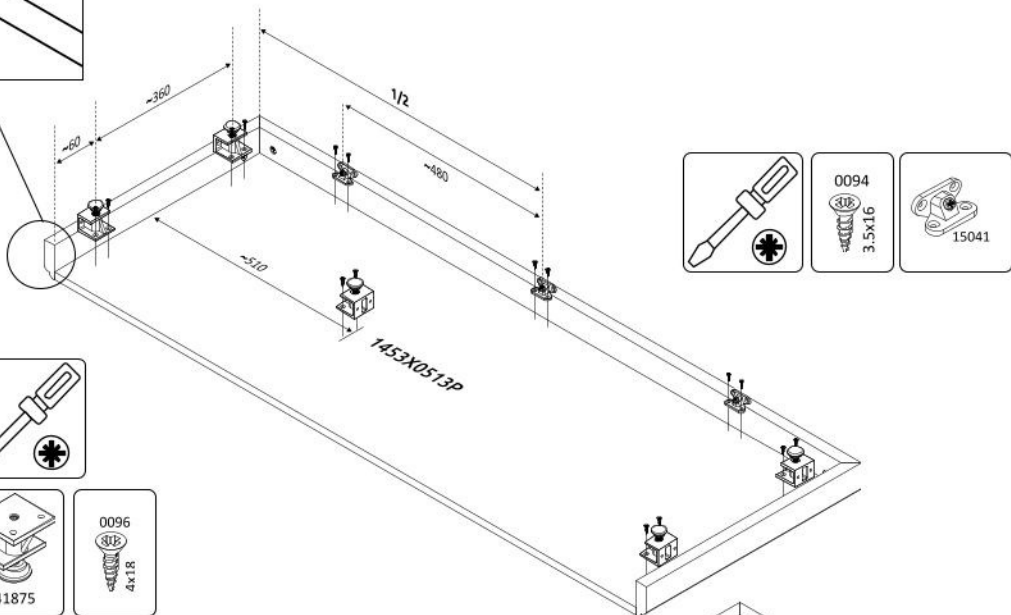

TV stolek ARTIS

LHW - 1511x515x542
03.10.2022

* -31
opt * -45

1

2

3

4

5