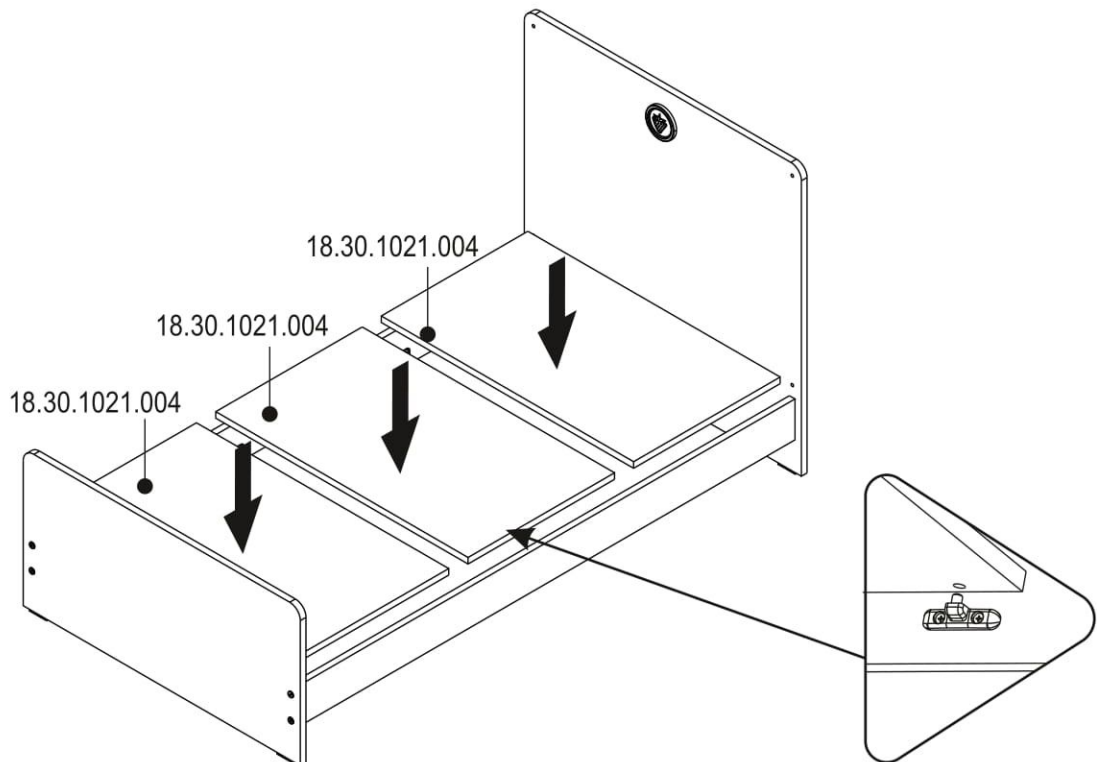

**Dětská rostoucí postýlka se stolem
(70x110-70x140cm)**

Chloe

13.07.01.108 x11

13.07.01.110 x11

13.01.01.111 x6

13.01.02.141 x16

13.03.01.037 x 16
M6X45

13.07.01.016 x 1

2/2

18.30.1021.001 x1

18.30.1021.002 x1

18.30.1021.004 x3

18.30.1021.007 x1

2/2

1

2