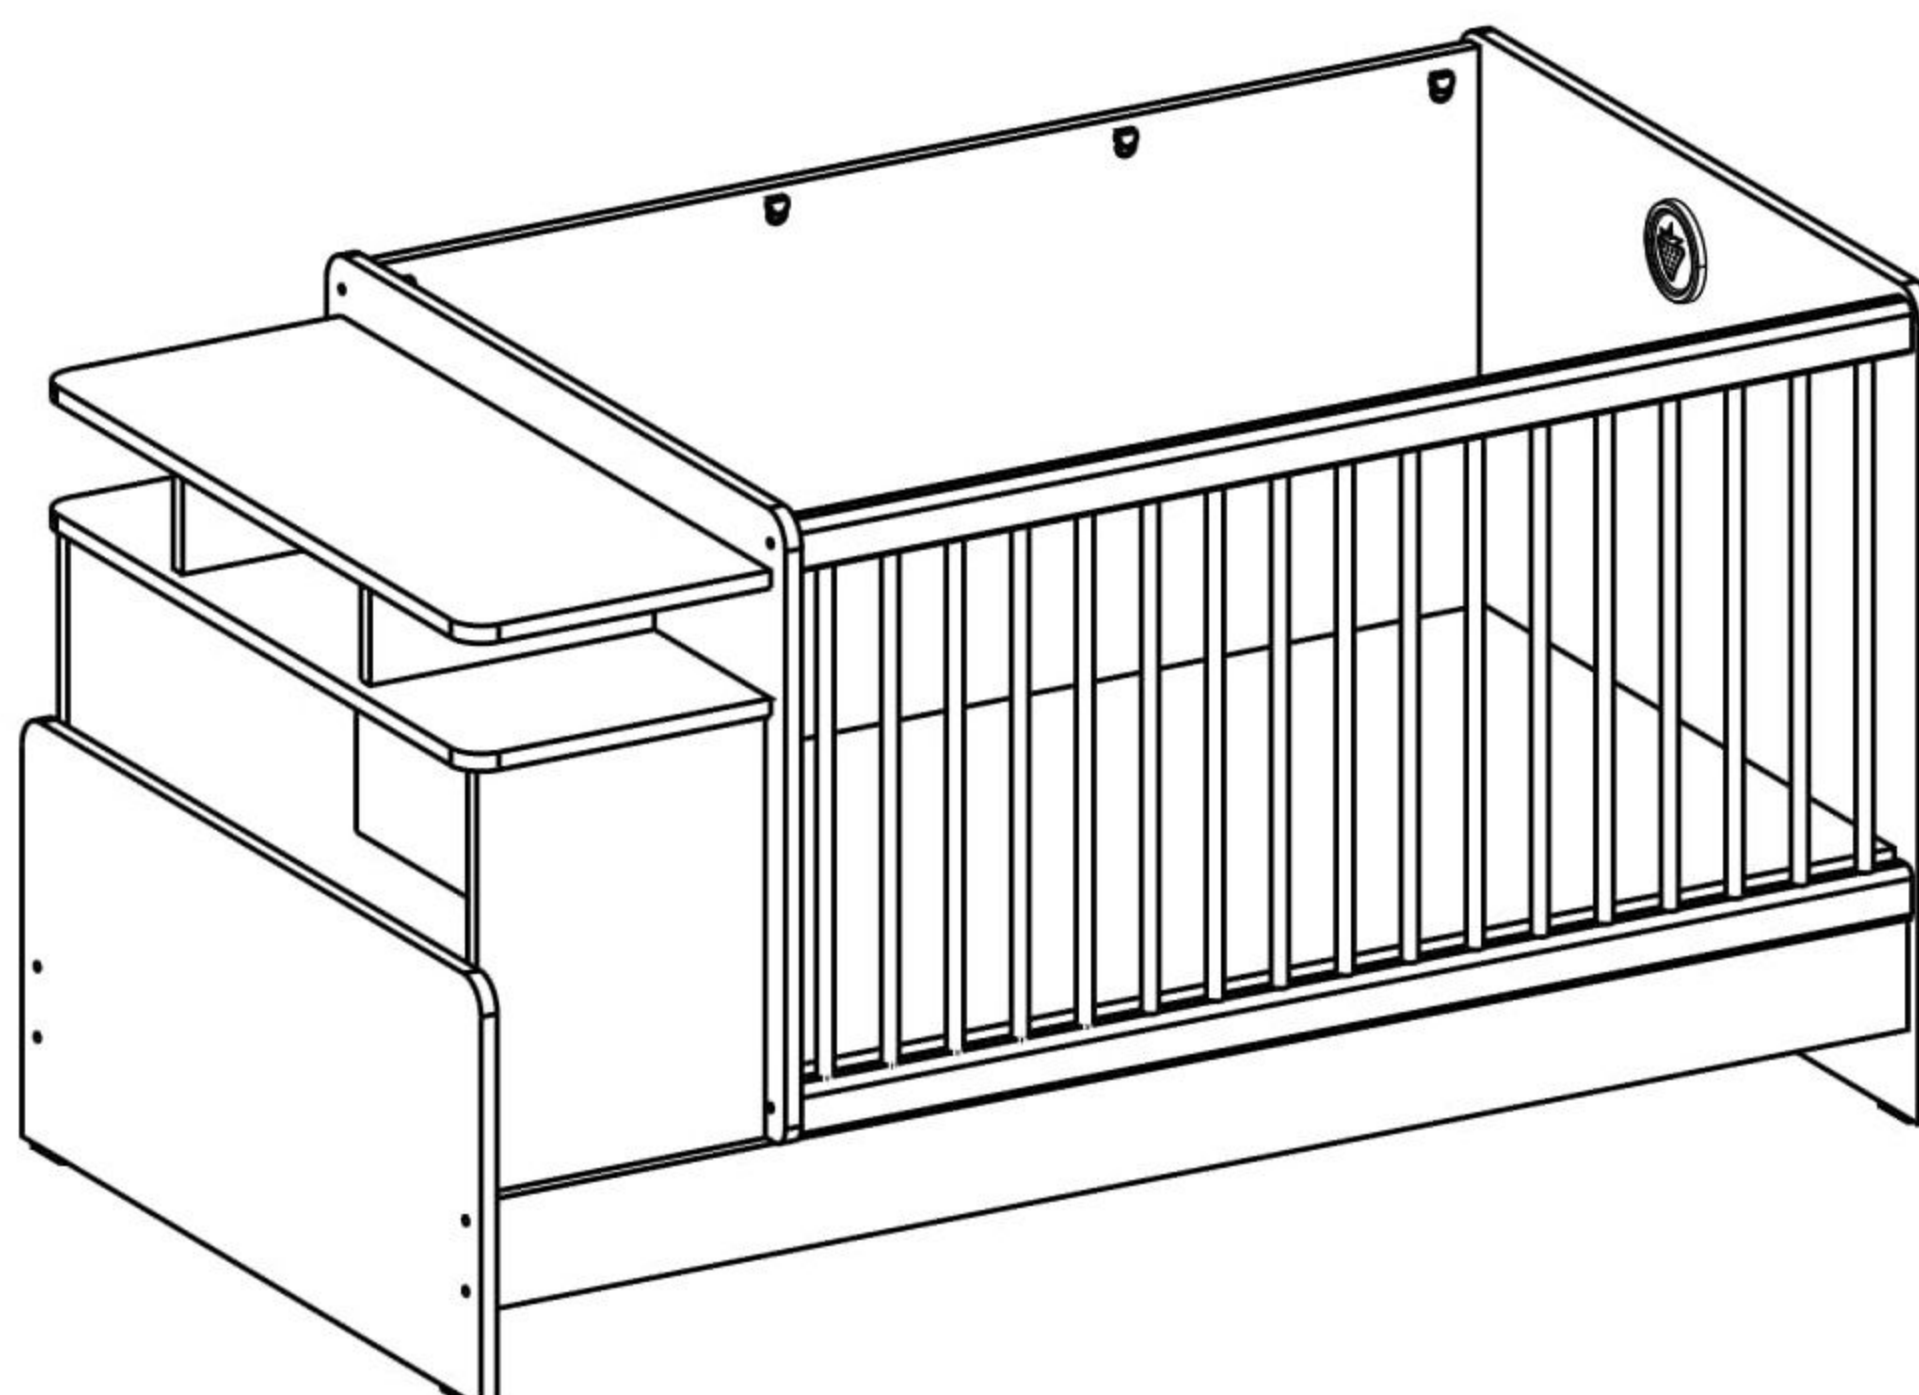

**Dětská rostoucí postýlka se stolem
(70x110-70x140cm)**

Chloe

13.07.01.108 x11

13.07.01.110 x11

13.01.01.111 x6

13.01.02.141 x16

13.03.01.037 x 16
M6X45

13.07.01.016 x 1