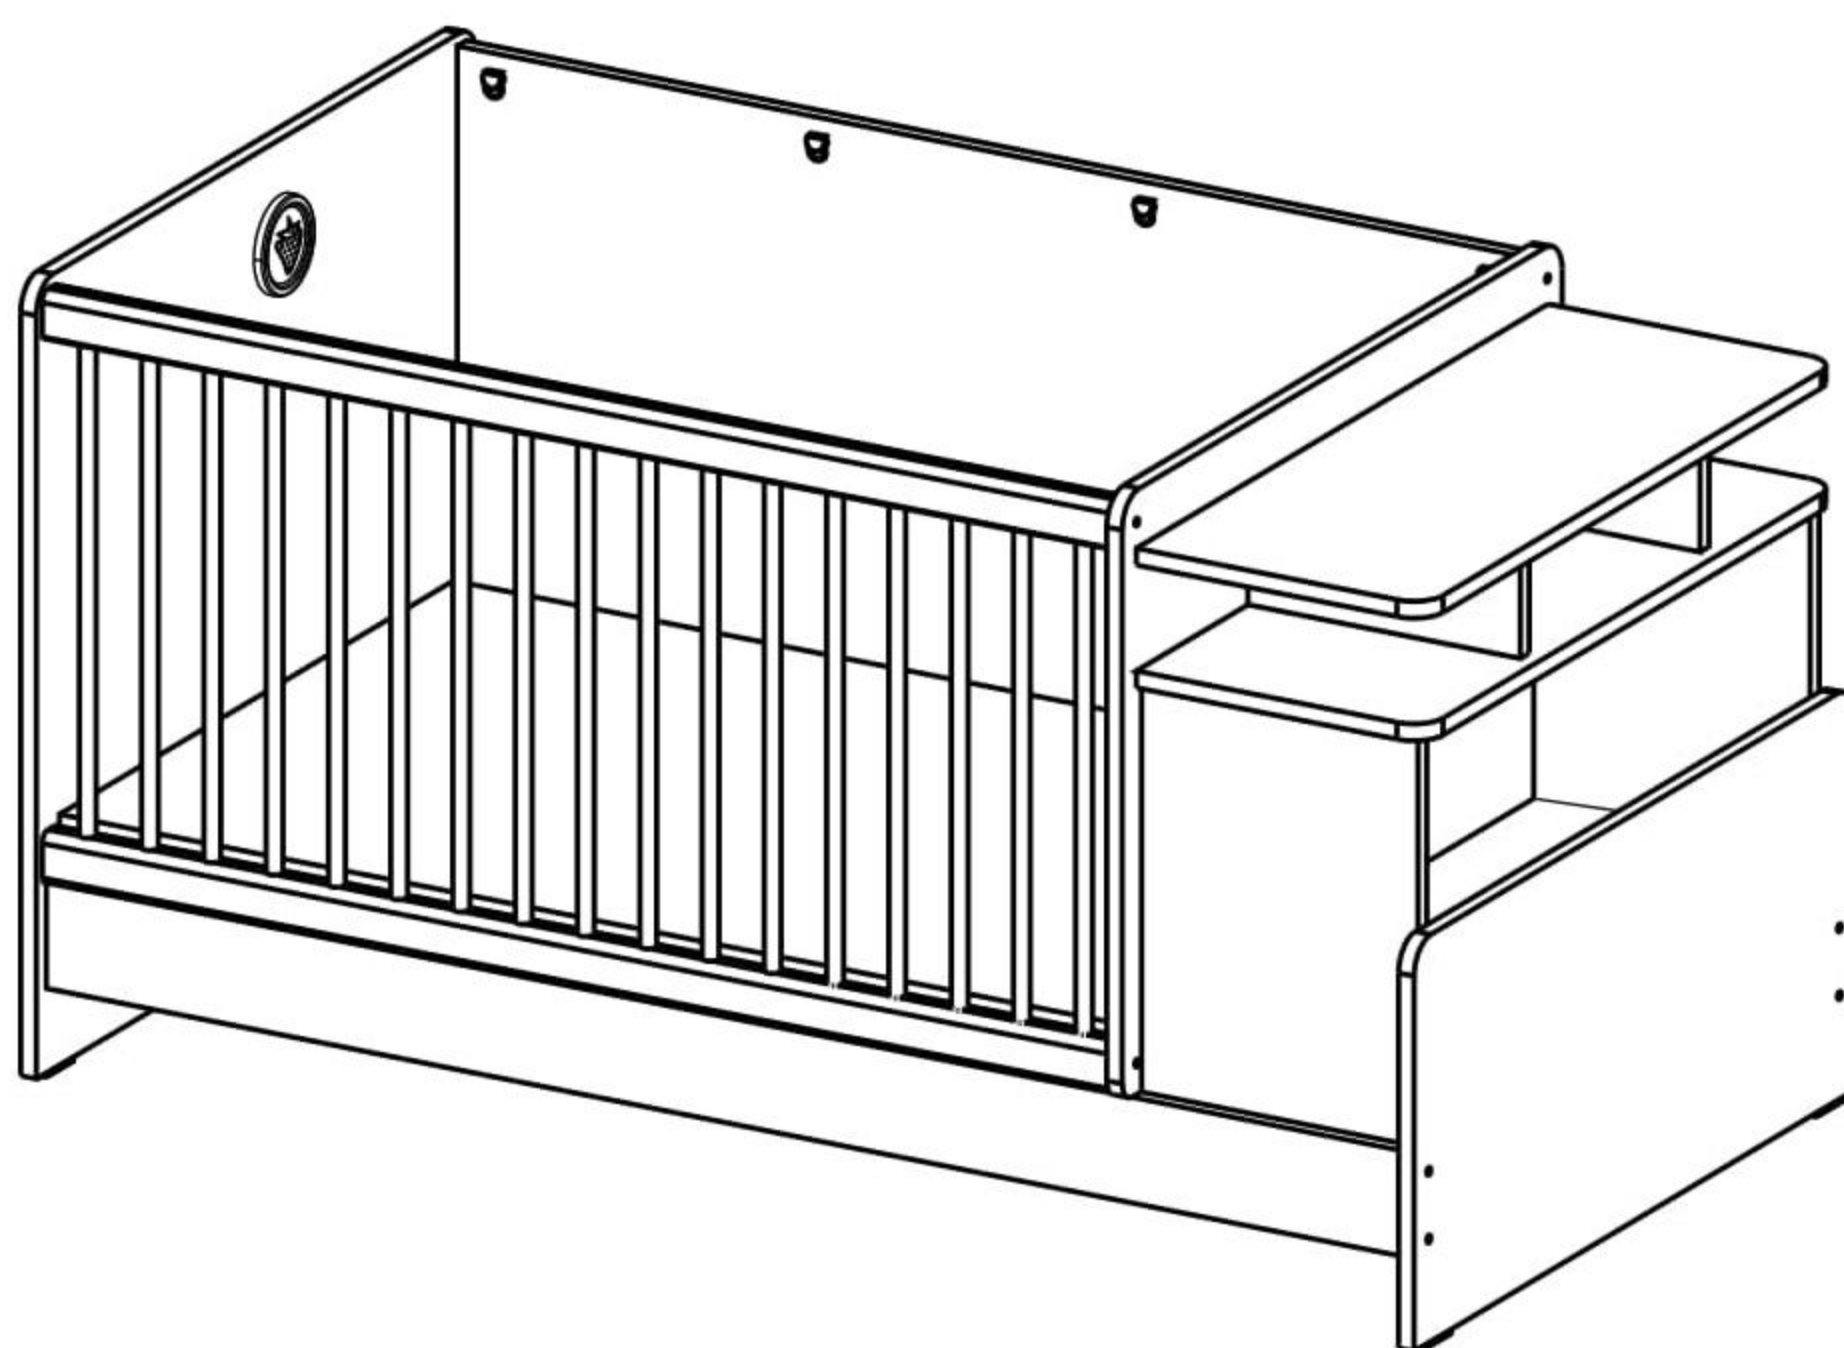

**Dětská rostoucí postýlka se stolem
(70x110-70x140cm)**

Chloe

13.07.01.108 x11

13.07.01.110 x11

13.01.01.111 x6

13.01.02.141 x16

13.03.01.037 x 16
M6X45

13.07.01.016 x 1