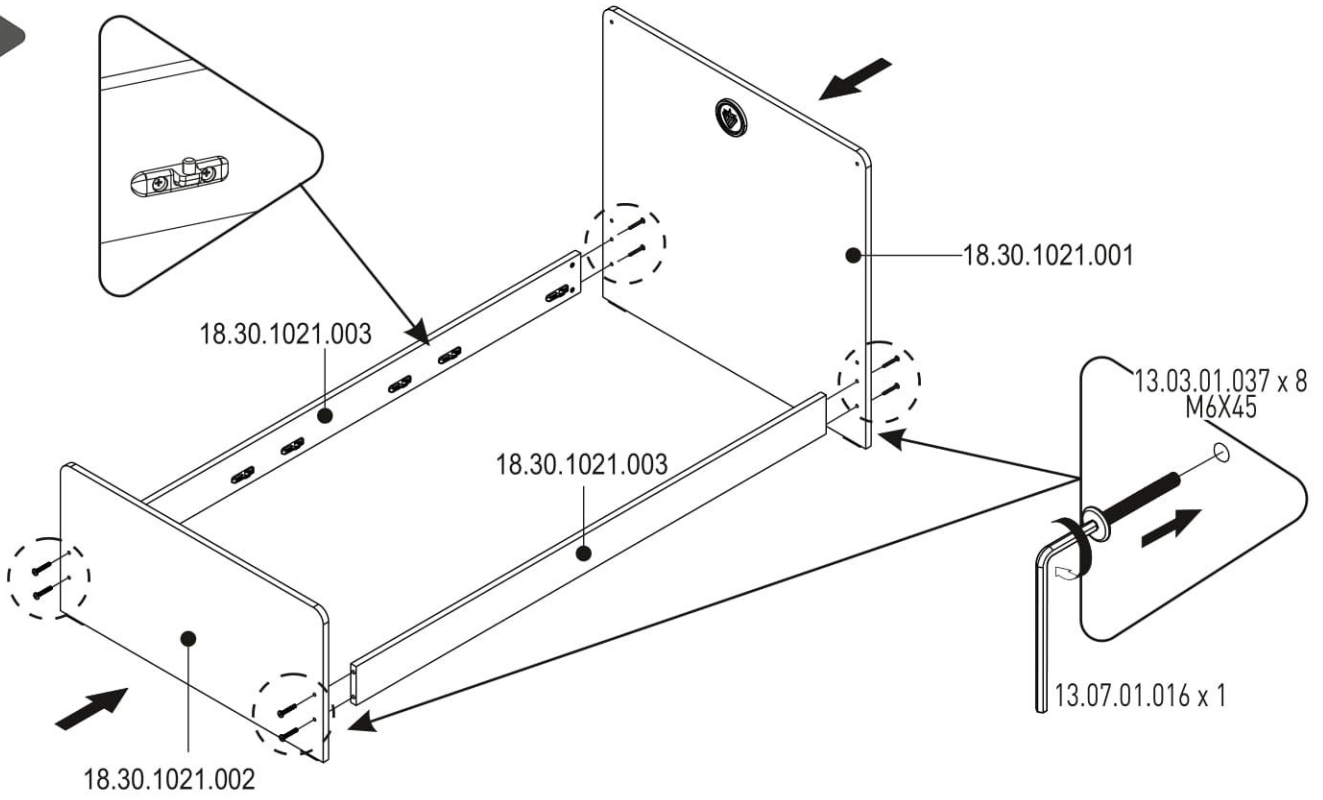

**Dětská rostoucí postýlka se stolem
(70x110-70x140cm)**

Chloe

13.07.01.108 x11

13.07.01.110 x11

13.01.01.111 x6

13.01.02.141 x16

13.03.01.037 x 16
M6X45

13.07.01.016 x 1

2/2

18.30.1021.001 x1

18.30.1021.002 x1

18.30.1021.004 x3

18.30.1021.007 x1

2/2

1

2