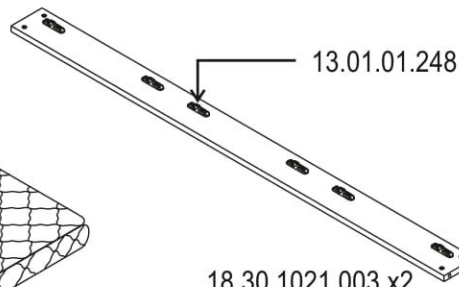

**Dětská rostoucí postýlka se stolem
(70x110-70x140cm)**

Chloe

13.07.01.108 x11

13.07.01.110 x11

13.01.01.111 x6

13.01.02.141 x16

13.03.01.037 x 16
M6X45

13.07.01.016 x 1

13.02.01.019 x 4

1/2

13.10.01.267 x1

18.30.1021.003 x2

18.30.1021.011 x1

18.30.1021.015 x1

18.30.1021.012 x1

18.30.1021.010 x1