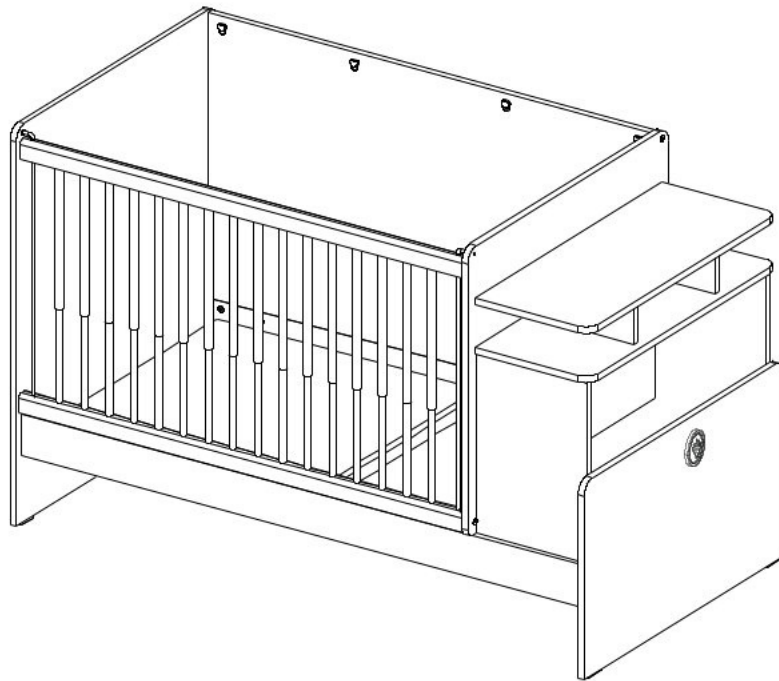

Rostoucí postýlka se stolkem
(70x110 - 70x140cm)
CODY

13.07.01.108 x18

13.07.01.110 x18

13.01.01.111 x10

13.02.01.019 x2

M6X45

13.03.01.037 x 6

13.07.01.016 x1