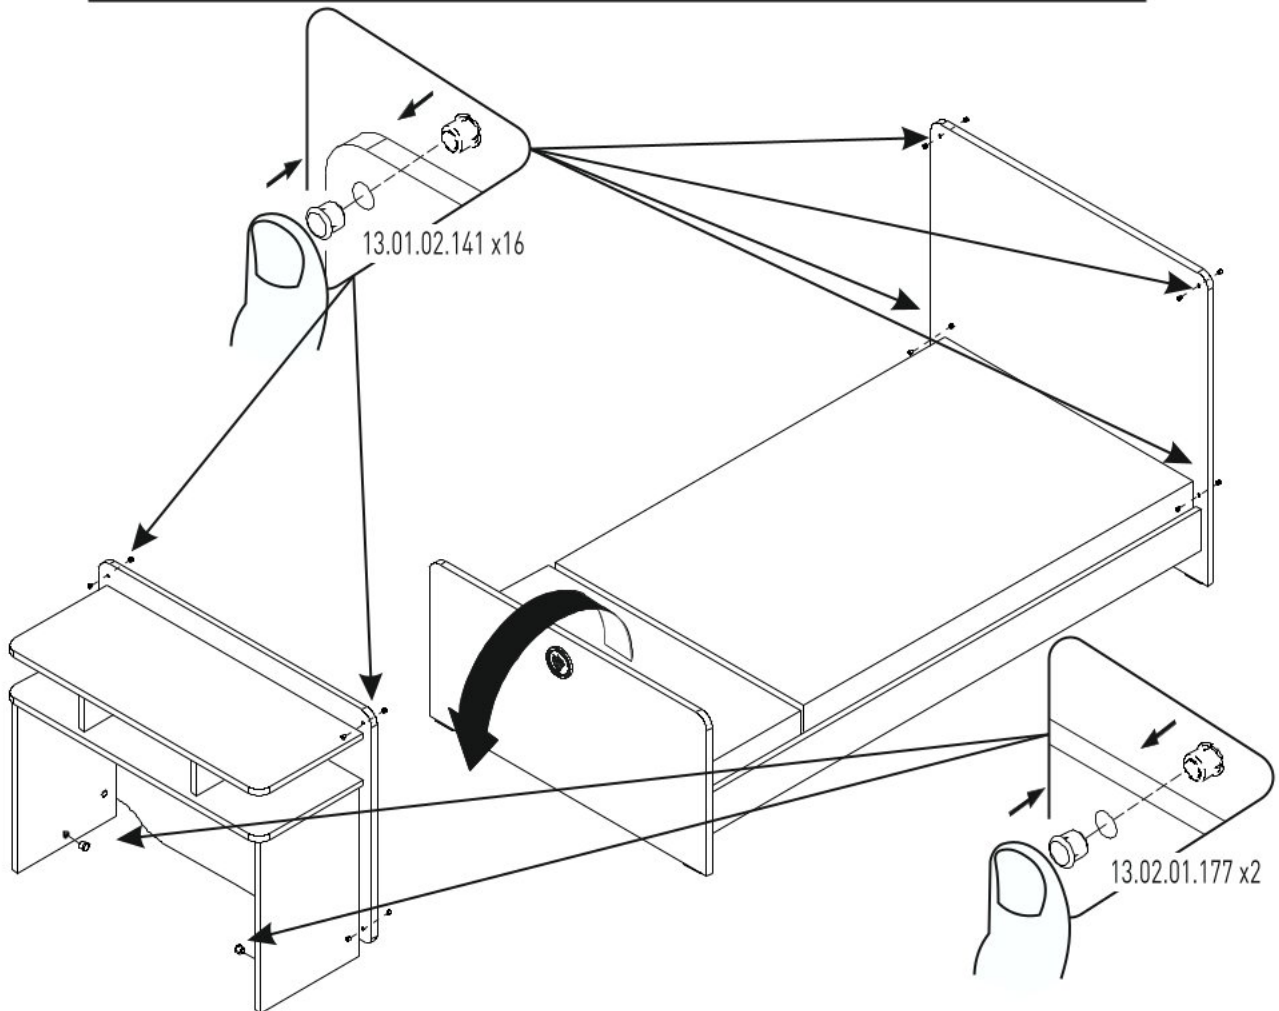

1

**Üst sınır
Maximum**

TS EN 716-1

⚠ UYARI / WARNING

- * Yatak toplam yüksekliğinin 10 cm'yi geçmemesine dikkat ediniz.
- * Please make sure that the total height of the mattress does not exceed 10 cm.
- * Yatak üzerine ikinci bir yatak eklemeyiniz.
- * Please do not use a second mattress on the mattress.