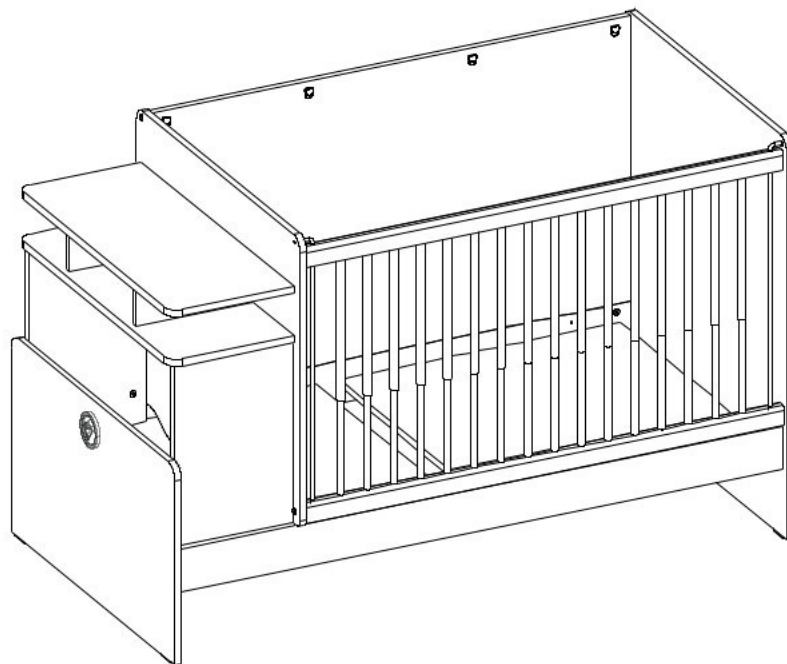

Rostoucí postýlka se stolkem
(70x110 - 70x140cm)
CODY

13.07.01.108 x18

13.07.01.110 x18

13.01.01.111 x10

13.02.01.019 x2

M6X45

13.03.01.037 x 6

13.07.01.016 x1