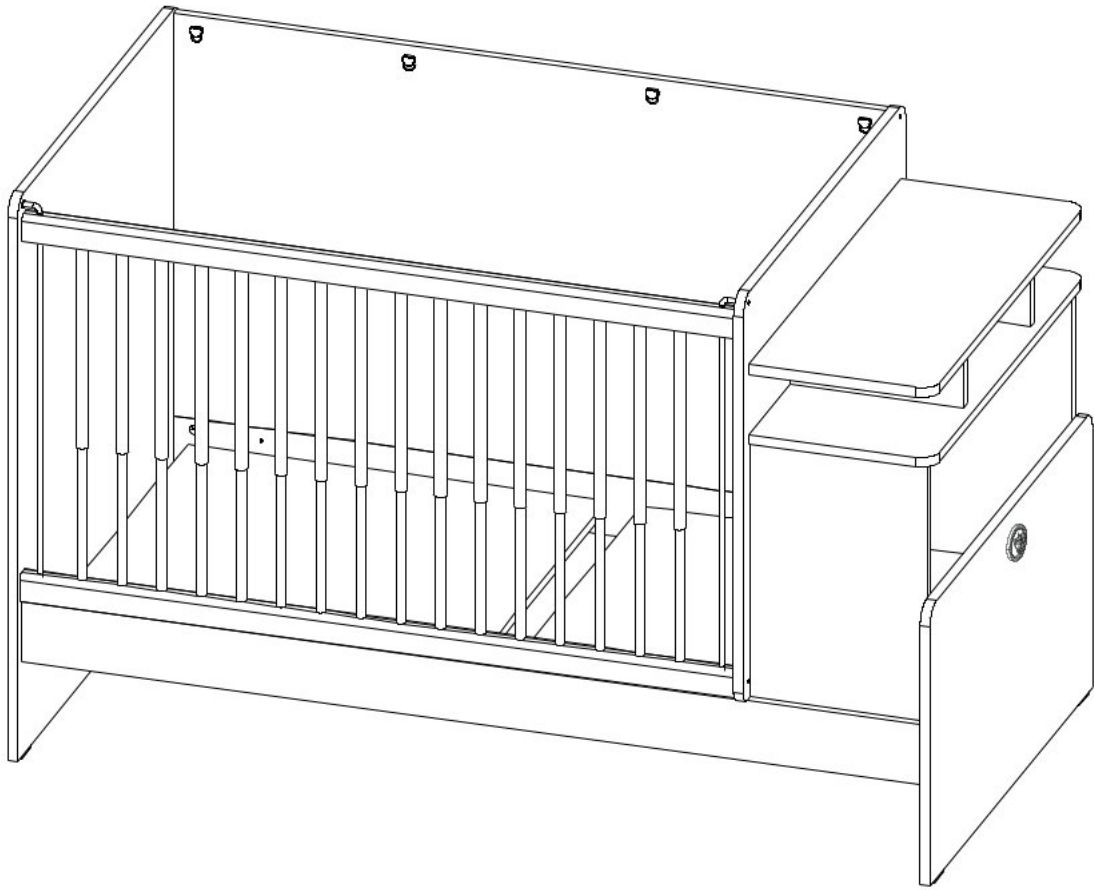

Rostoucí postýlka se stolkem
(70x110 - 70x140cm)
CODY

13.07.01.108 x18

13.07.01.110 x18

13.01.01.111 x10

13.02.01.019 x2

M6X45

13.03.01.037 x 6

13.07.01.016 x1

10

11

12

13

14

15a

15b

16a