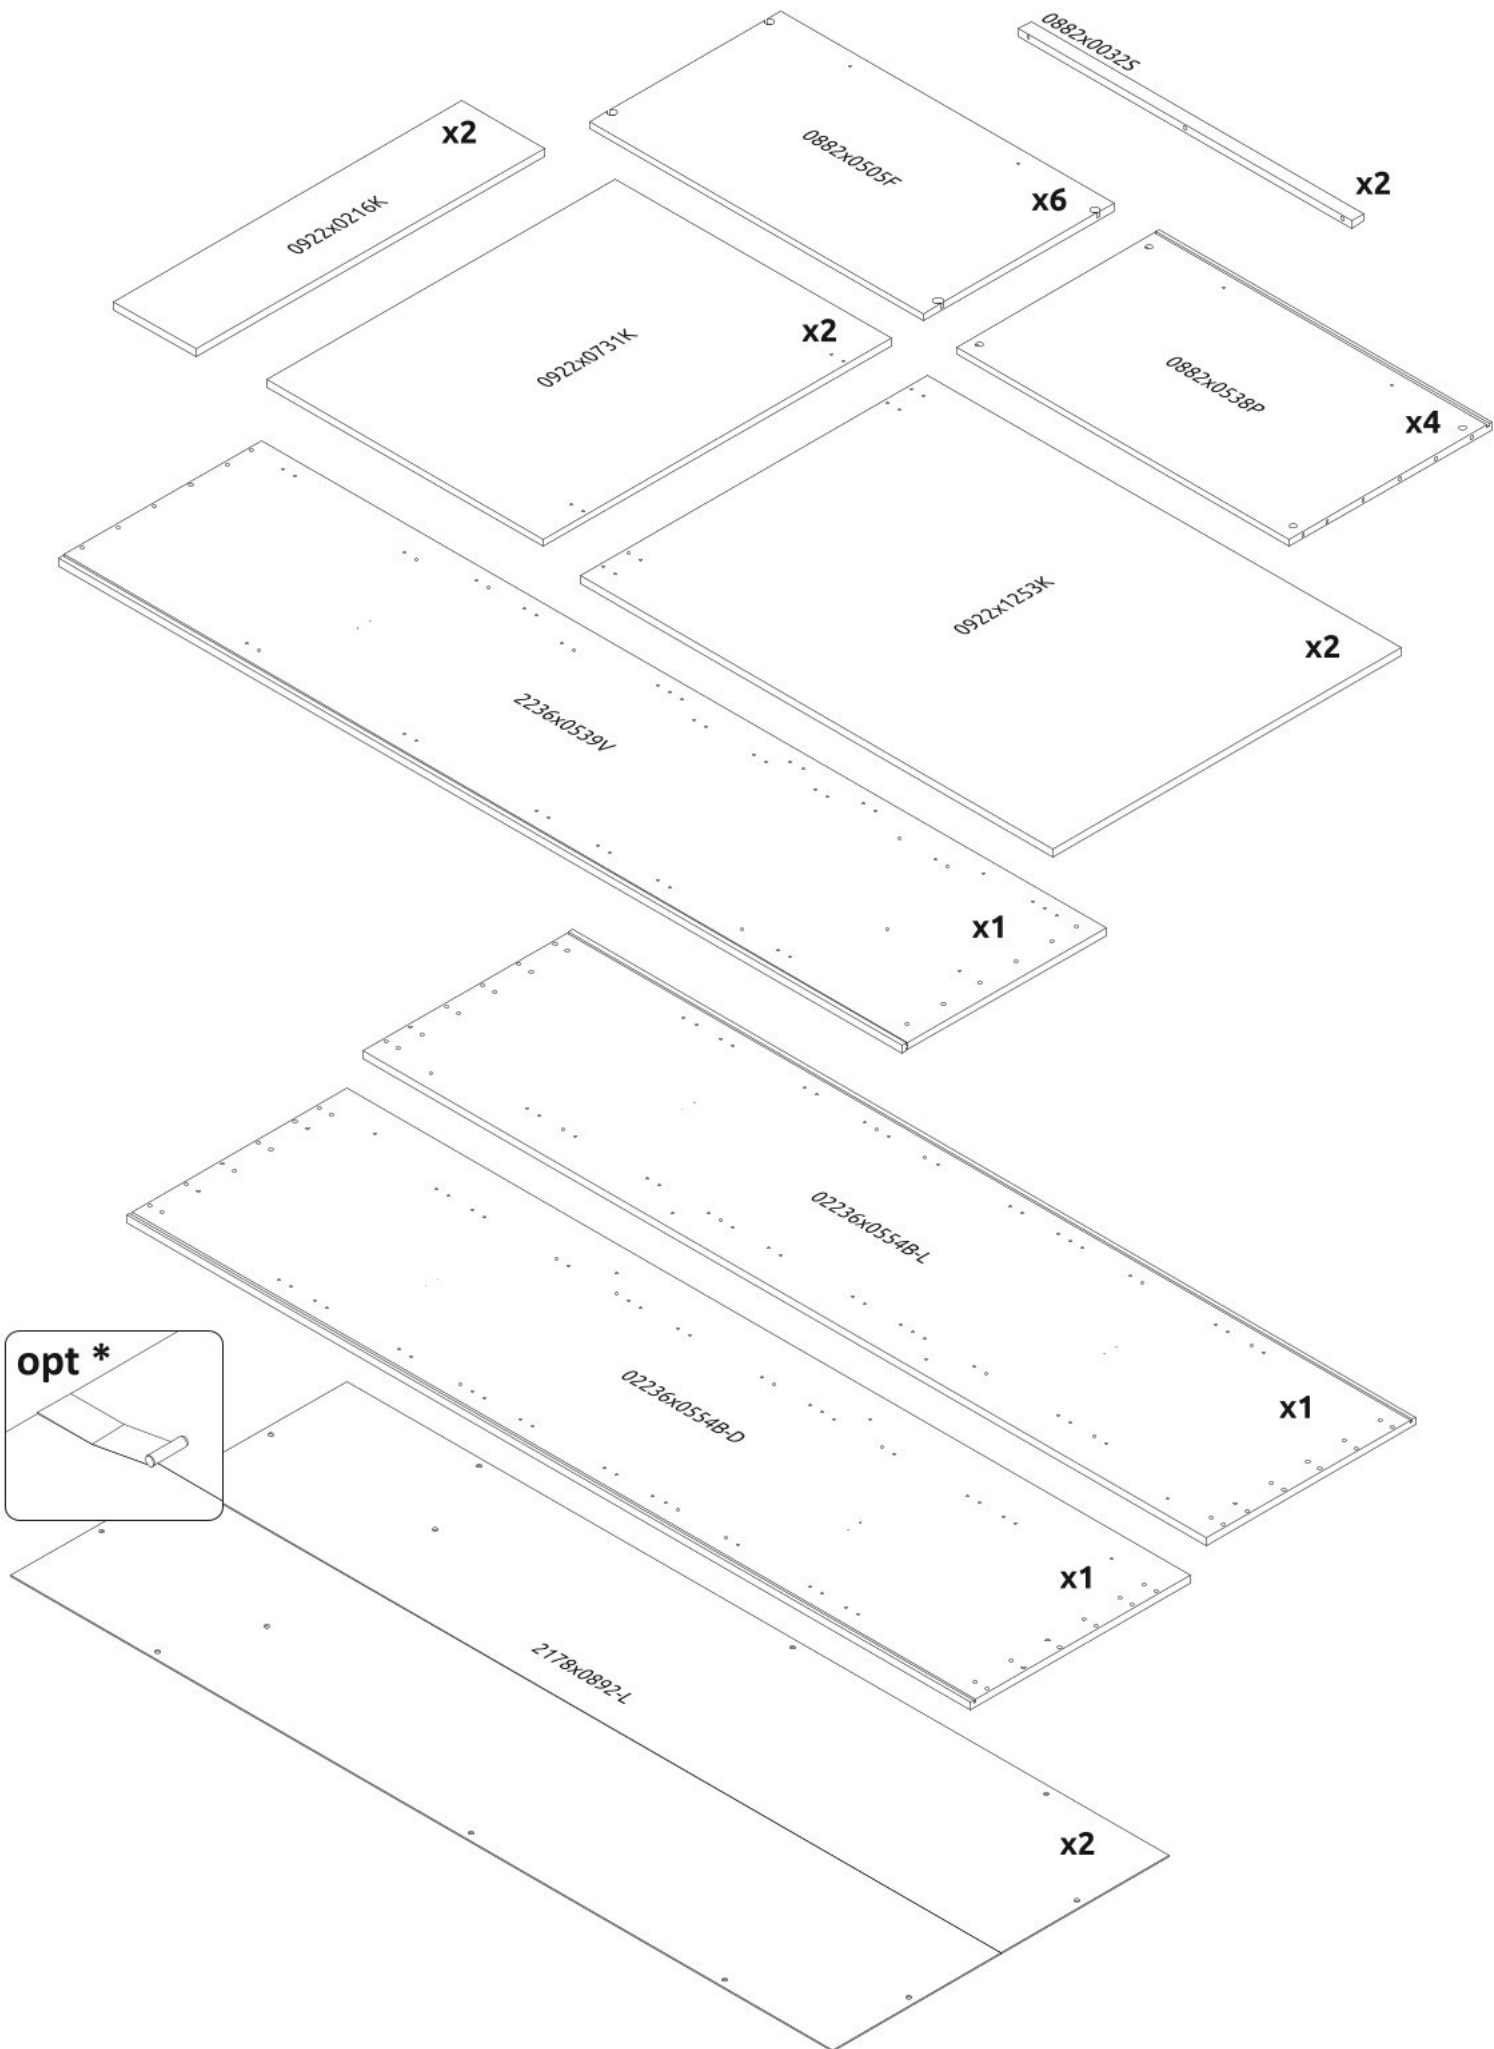

Šatní skříň 2D ORFEA

x24 2149	x16 0063 Ø15x13	x8 0064 Ø8x24	x24 16535	x16 0102	x16 EKSK4-BE	x2 2114 4x35	x56 0094 3.5x16	x60 31777 4.2x16	x12 0096 4x18
x2 7004	x4 30812	x2 36918	x2 26102	x1 46944	x1 46947	x1 0113 GLUE			
x1 46950	x6 NPVC75	x1 46953							
x20 CEP8	x24 FAH-16	x30 0122	x4 32245						
x4 0104	x2 10397								
x24 36894									

1

2

3

4

5

6

7

8

11

12

13

14

15

16

17

18