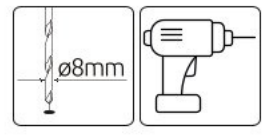

Šatní skříň 2D ORFEA

x24 2149	x16 0063 Ø15x13	x8 0064 Ø8x24	x24 16535	x16 0102	x16 EKSK4-BE	x2 2114 4x35	x56 0094 3.5x16	x60 31777 4.2x16	x12 0096 4x18
x2 7004	x4 30812	x2 36918	x2 26102	x1 46944	x1 46947	x1 0113 GLUE			
x1 46950	x6 NPVC75	x1 46953							
x20 CEP8	x24 FAH-16	x30 0122	x4 32245						
x4 0104	x2 10397								
x24 36894									