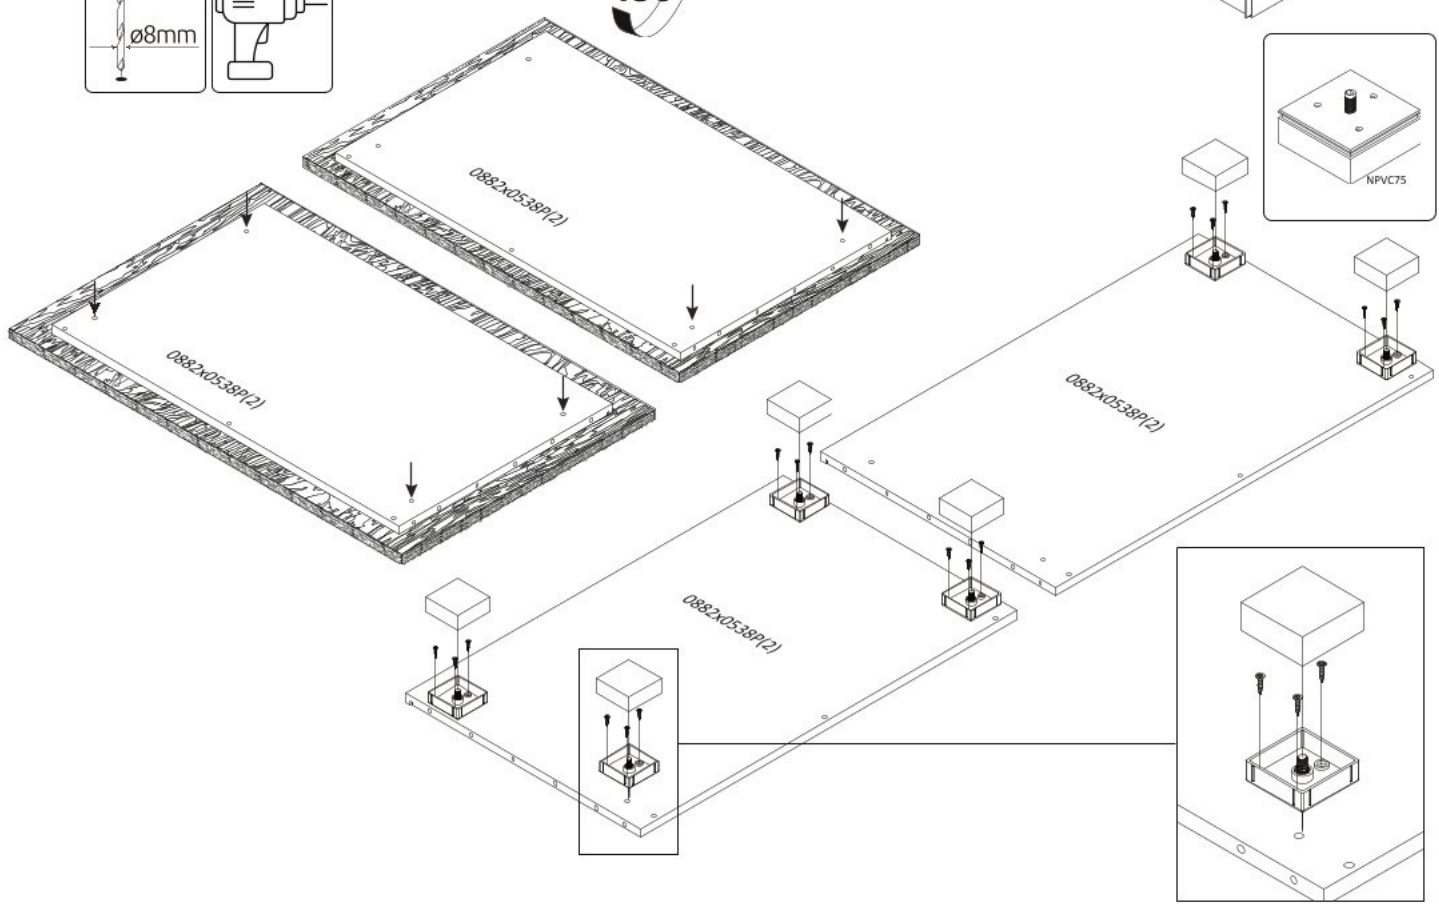

Šatní skříň 2D ORFEA

x24 2149	x16 0063 Ø15x13	x8 0064 Ø8x24	x24 16535	x16 0102	x16 EKSK4-BE	x2 2114 4x35	x56 0094 3.5x16	x60 31777 4.2x16	x12 0096 4x18
x2 7004	x4 30812	x2 36918	x2 26102	x1 46944	x1 46947	x1 0113 GLUE			
x1 46950	x6 NPVC75	x1 46953							
x20 CEP8	x24 FAH-16	x30 0122	x4 32245						
x4 0104	x2 10397								
x24 36894									