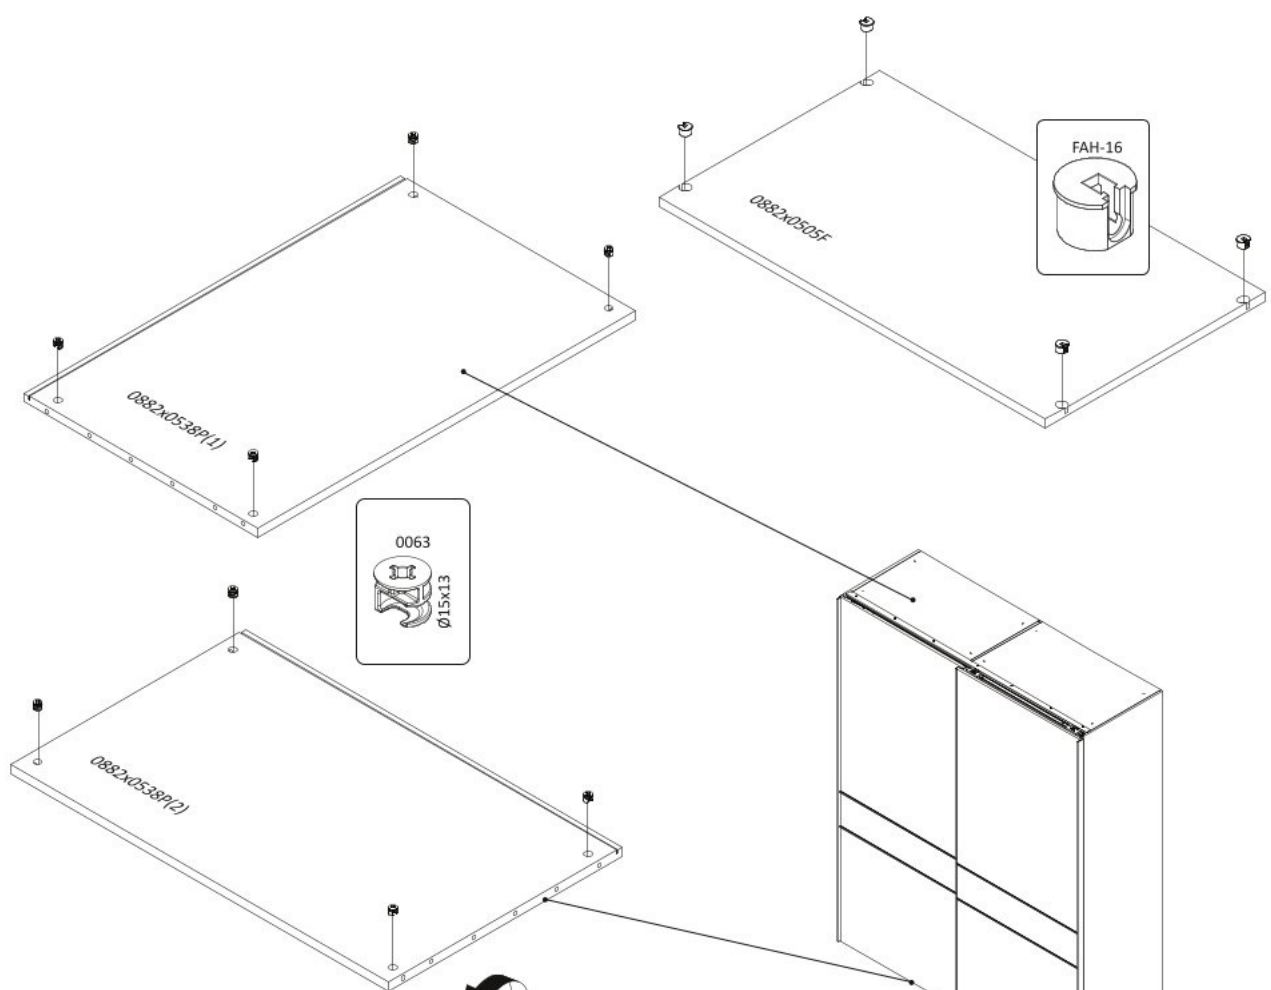

Šatní skříň 2D ORFEA

x24 2149	x16 0063 Ø15x13	x8 0064 Ø8x24	x24 16535	x16 0102	x16 EKSK4-BE	x2 2114 4x35	x56 0094 3.5x16	x60 31777 4.2x16	x12 0096 4x18
x2 7004	x4 30812	x2 36918	x2 26102	x1 46944	x1 46947	x1 0113 GLUE			
x1 46950	x6 NPVC75	x1 46953							
x20 CEP8	x24 FAH-16	x30 0122	x4 32245						
x4 0104	x2 10397								
x24 36894									

11

12

13

14

15

16

17

18