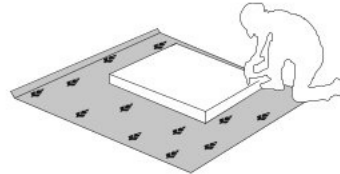

Šatní skříň 2D ORFEA

x24 2149	x16 0063 Ø15x13	x8 0064 Ø8x24	x24 16535	x16 0102	x16 EKSK4-BE	x2 2114 4x35	x56 0094 3.5x16	x60 31777 4.2x16	x12 0096 4x18
x2 7004	x4 30812	x2 36918	x2 26102	x1 46944	x1 46947	x1 0113 GLUE			
x1 46950	x6 NPVC75	x1 46953							
x20 CEP8	x24 FAH-16	x30 0122	x4 32245						
x4 0104	x2 10397								
x24 36894									