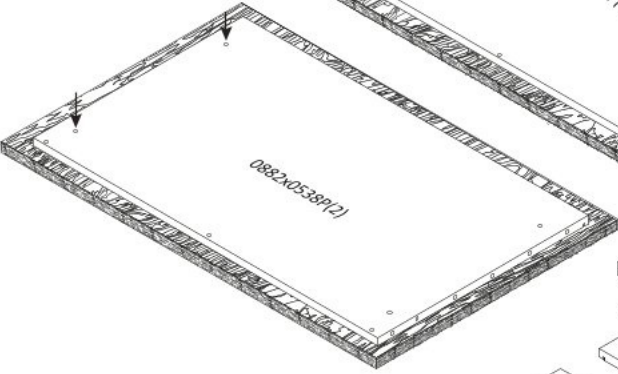

Šatní skříň 3D ORFEA

x36 2149	24 0063 Ø15x13	x8 0064 Ø8x24	x36 16535	x22 0102	x24 EKSK4-BE	x2 2114 4x35	x84 0094 3.5x16	x90 31777 4.2x16	x13 0096 4x18
x3 7004	x6 30812	x2 36918	x4 26102	x1 46946	x1 46949	x1 0113 GLUE			
x1 46950	x8 NPVC75	x2 x2 x2 x4 x6 							
x24 CEP8	x36 FAH-16	x42 0122	x8 32245						
x6 0104	x2 10397								
x36 36894									