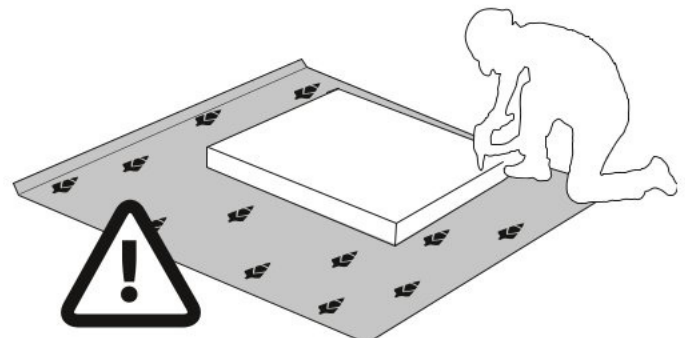

Šatní skříň 3D ORFEA

x36 2149	24 0063 Ø15x13	x8 0064 Ø8x24	x36 16535	x22 0102	x24 EKSK4-BE	x2 2114 4x35	x84 0094 3.5x16	x90 31777 4.2x16	x13 0096 4x18
x3 7004	x6 30812	x2 36918	x4 26102	x1 46946	x1 46949	x1 0113 GLUE			
x1 46950	x8 NPVC75	x2 x2 x2 x4 x6 							
x24 CEP8	x36 FAH-16	x42 0122	x8 32245						
x6 0104	x2 10397								
x36 36894									