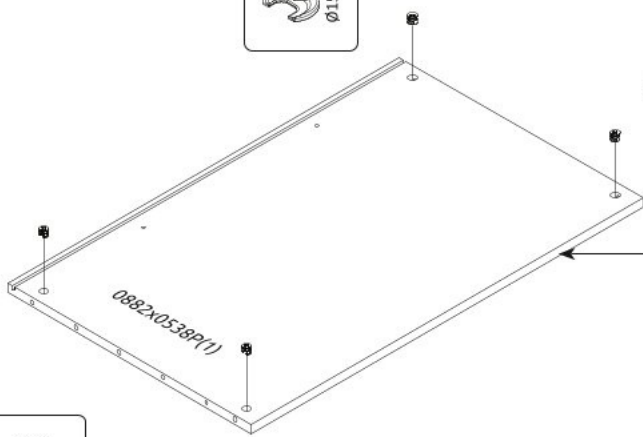

Šatní skříň 3D ORFEA

x36 2149	24 0063 Ø15x13	x8 0064 Ø8x24	x36 16535	x22 0102	x24 EKSK4-BE	x2 2114 4x35	x84 0094 3.5x16	x90 31777 4.2x16	x13 0096 4x18
x3 7004	x6 30812	x2 36918	x4 26102	x1 46946	x1 46949	x1 0113 GLUE			
x1 46950	x8 NPVC75	x2 x2 x2 x4 x6 							
x24 CEP8	x36 FAH-16	x42 0122	x8 32245						
x6 0104	x2 10397								
x36 36894									