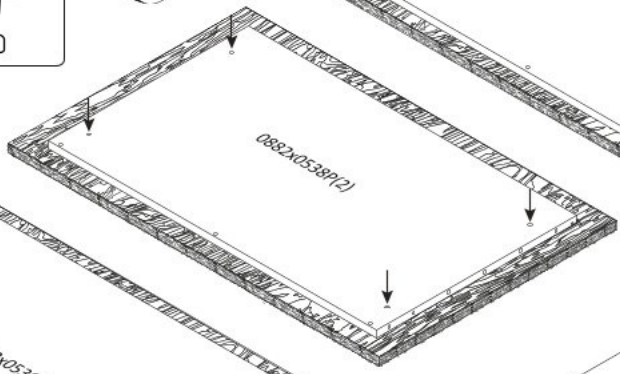

Šatní skříň 3D ORFEA

x36 2149	24 0063 Ø15x13	x8 0064 Ø8x24	x36 16535	x22 0102	x24 EKSK4-BE	x2 2114 4x35	x84 0094 3.5x16	x90 31777 4.2x16	x13 0096 4x18
x3 7004	x6 30812	x2 36918	x4 26102	x1 46946	x1 46949	x1 0113 GLUE			
x1 46950	x8 NPVC75	x2 x2 x2 x4 x6 							
x24 CEP8	x36 FAH-16	x42 0122	x8 32245						
x6 0104	x2 10397								
x36 36894									