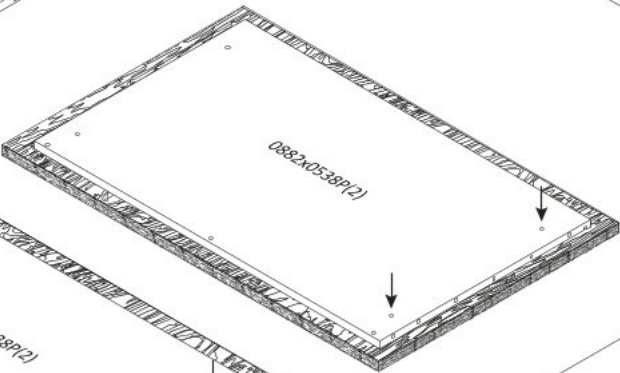

Šatní skříň 3D ORFEA

x36 2149	24 0063 Ø15x13	x8 0064 Ø8x24	x36 16535	x22 0102	x24 EKSK4-BE	x2 2114 4x35	x84 0094 3.5x16	x90 31777 4.2x16	x13 0096 4x18
x3 7004	x6 30812	x2 36918	x4 26102	x1 46946	x1 46949	x1 0113 GLUE			
x1 46950	x8 NPVC75	x2 x2 x2 x4 x6 							
x24 CEP8	x36 FAH-16	x42 0122	x8 32245						
x6 0104	x2 10397								
x36 36894									