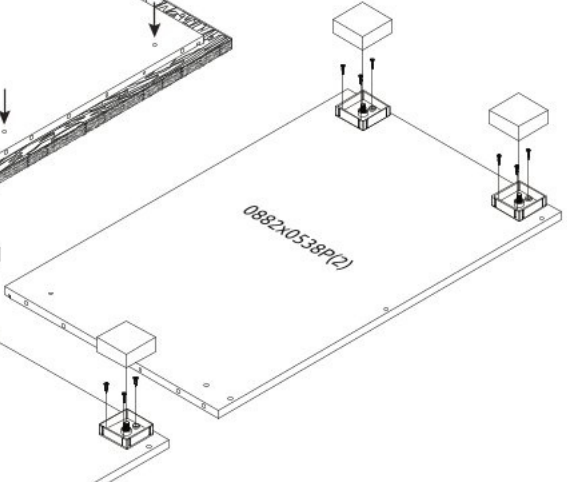

Šatní skříň 3D ORFEA

x36 2149	24 0063 Ø15x13	x8 0064 Ø8x24	x36 16535	x22 0102	x24 EKSK4-BE	x2 2114 4x35	x84 0094 3.5x16	x90 31777 4.2x16	x13 0096 4x18
x3 7004	x6 30812	x2 36918	x4 26102	x1 46946	x1 46949	x1 0113 GLUE			
x1 46950	x8 NPVC75	x2 x2 x2 x4 x6 							
x24 CEP8	x36 FAH-16	x42 0122	x8 32245						
x6 0104	x2 10397								
x36 36894									