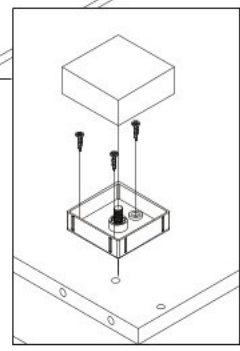

Šatní skříň 3D ORFEA

x36 2149	24 0063 Ø15x13	x8 0064 Ø8x24	x36 16535	x22 0102	x24 EKSK4-BE	x2 2114 4x35	x84 0094 3.5x16	x90 31777 4.2x16	x13 0096 4x18
x3 7004	x6 30812	x2 36918	x4 26102	x1 46946	x1 46949	x1 0113 GLUE			
x1 46950	x8 NPVC75	x2 x2 x2 x4 x6 							
x24 CEP8	x36 FAH-16	x42 0122	x8 32245						
x6 0104	x2 10397								
x36 36894									