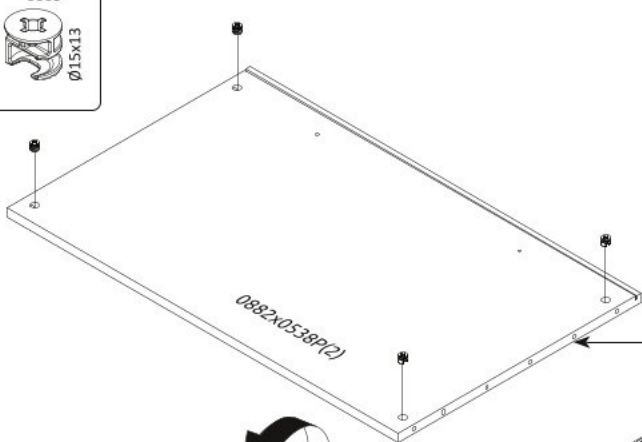

Šatní skříň 3D ORFEA

x36 2149	24 0063 Ø15x13	x8 0064 Ø8x24	x36 16535	x22 0102	x24 EKSK4-BE	x2 2114 4x35	x84 0094 3.5x16	x90 31777 4.2x16	x13 0096 4x18
x3 7004	x6 30812	x2 36918	x4 26102	x1 46946	x1 46949	x1 0113 GLUE			
x1 46950	x8 NPVC75	x2 x2 x2 x4 x6 							
x24 CEP8	x36 FAH-16	x42 0122	x8 32245						
x6 0104	x2 10397								
x36 36894									