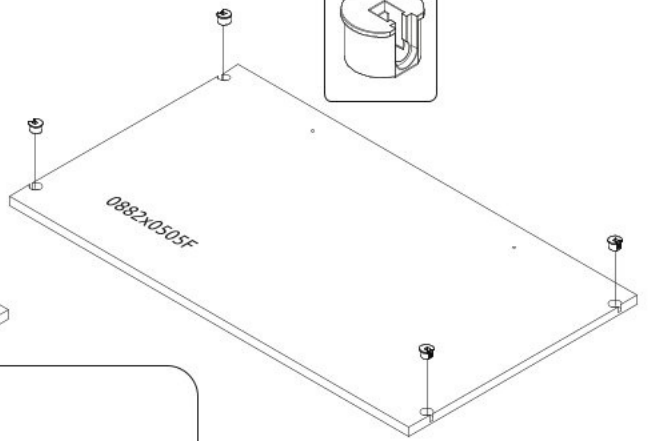

Šatní skříň 3D ORFEA

x36 2149	24 0063 Ø15x13	x8 0064 Ø8x24	x36 16535	x22 0102	x24 EKSK4-BE	x2 2114 4x35	x84 0094 3.5x16	x90 31777 4.2x16	x13 0096 4x18
x3 7004	x6 30812	x2 36918	x4 26102	x1 46946	x1 46949	x1 0113 GLUE			
x1 46950	x8 NPVC75	x2 x2 x2 x4 x6 							
x24 CEP8	x36 FAH-16	x42 0122	x8 32245						
x6 0104	x2 10397								
x36 36894									