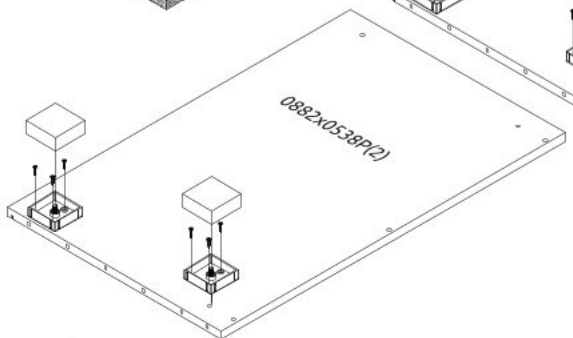

Šatní skříň 3D ORFEA

x36 2149	24 0063 Ø15x13	x8 0064 Ø8x24	x36 16535	x22 0102	x24 EKSK4-BE	x2 2114 4x35	x84 0094 3.5x16	x90 31777 4.2x16	x13 0096 4x18
x3 7004	x6 30812	x2 36918	x4 26102	x1 46946	x1 46949	x1 0113 GLUE			
x1 46950	x8 NPVC75	x2 x2 x2 x4 x6 							
x24 CEP8	x36 FAH-16	x42 0122	x8 32245						
x6 0104	x2 10397								
x36 36894									