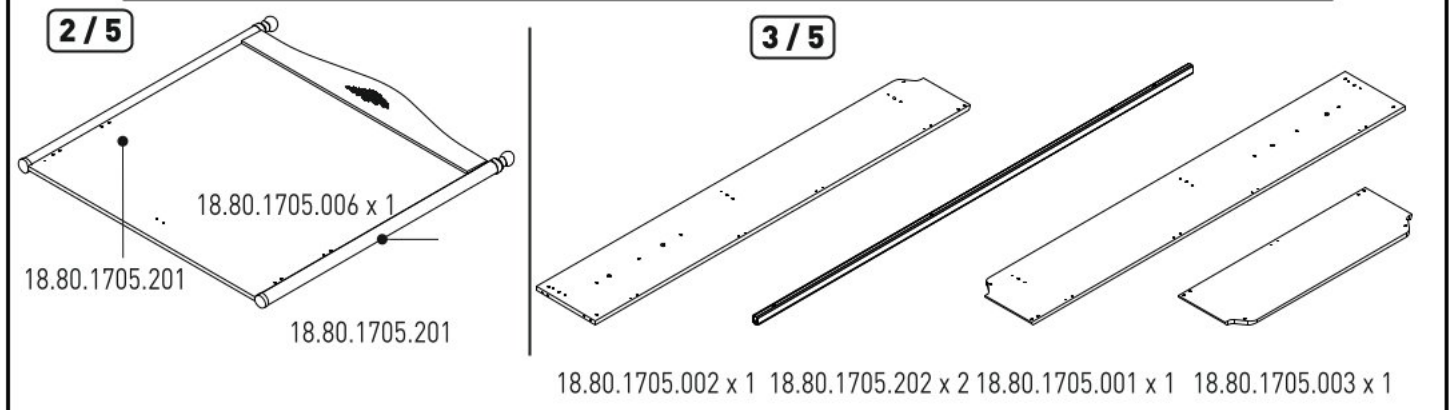

Studentská postel s úložným prostorem  
100x200cm  
LILIAN

1

2

3

4

5

6

1

13.07.01.441

2

13.07.01.441

9

1

13.07.01.440

2

13.07.01.440