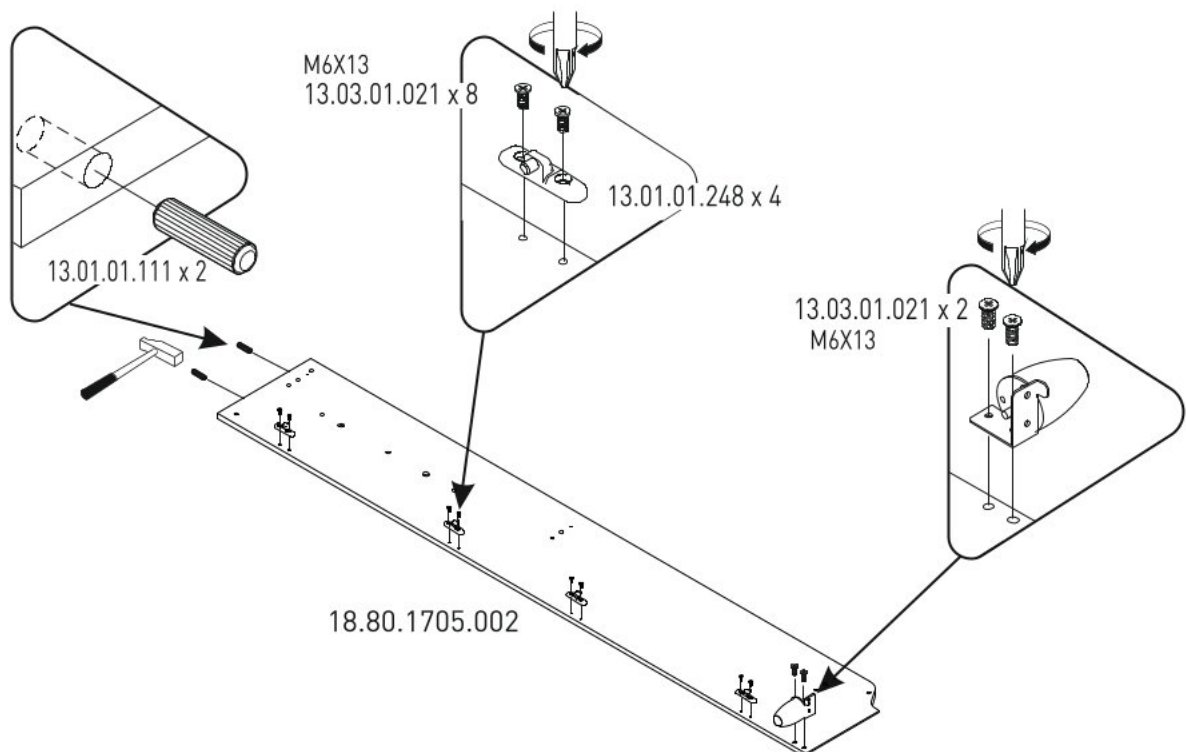

Studentská postel s úložným prostorem  
100x200cm  
LILIAN

1

2

3

4

5

6

1

13.07.01.441

2

13.07.01.441

9

1

13.07.01.440

2

13.07.01.440

10

13.10.01.339 x 6  
6x

13.02.01.017 x 6  
M6X20  
13.03.01.026 x 6

13.01.01.247 x 6

11

12