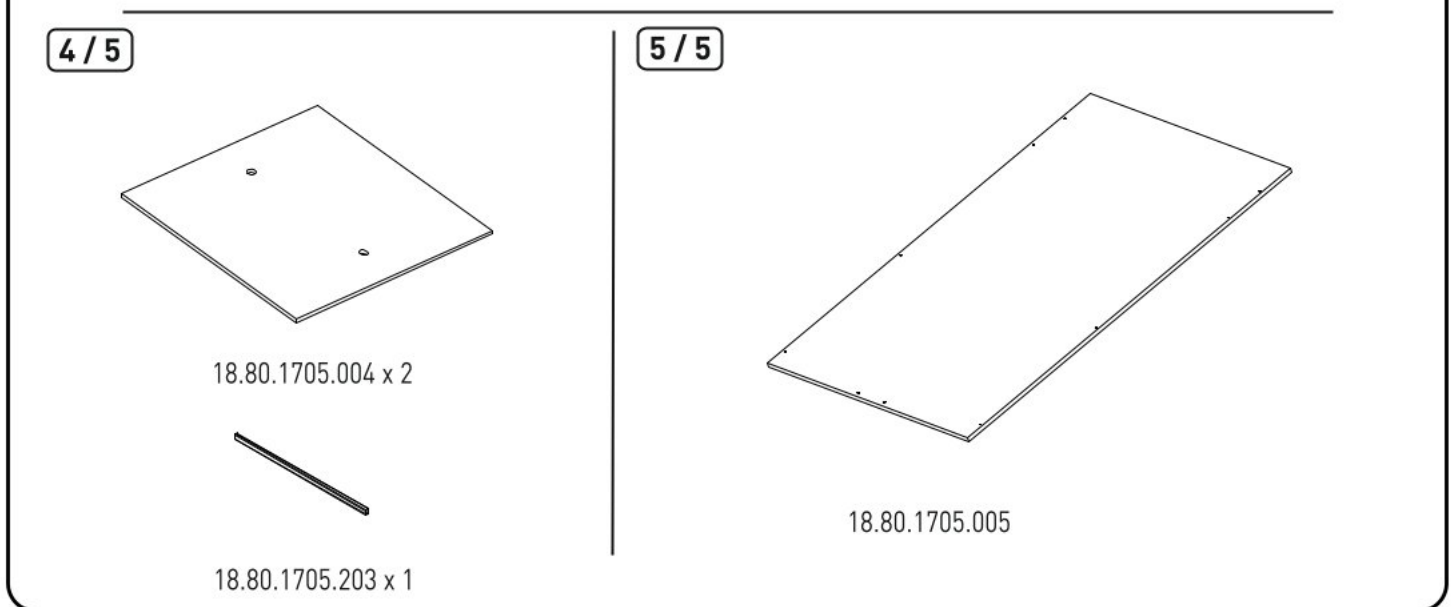

Studentská postel s úložným prostorem  
100x200cm  
LILIAN

1

2

3

4

5

6

1

10

13.10.01.339 x 6  
6x

13.02.01.017 x 6  
M6X20  
13.03.01.026 x 6

13.01.01.247 x 6

11

12