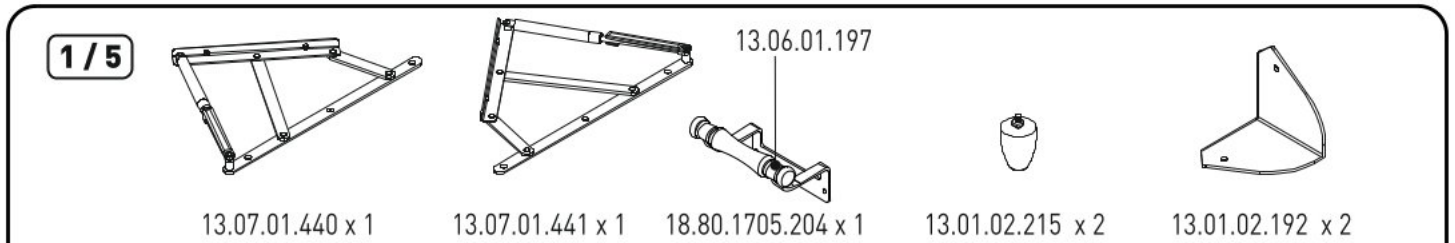

Studentská postel s úložným prostorem  
100x200cm  
LILIAN

1

2

3

4

5

6

1