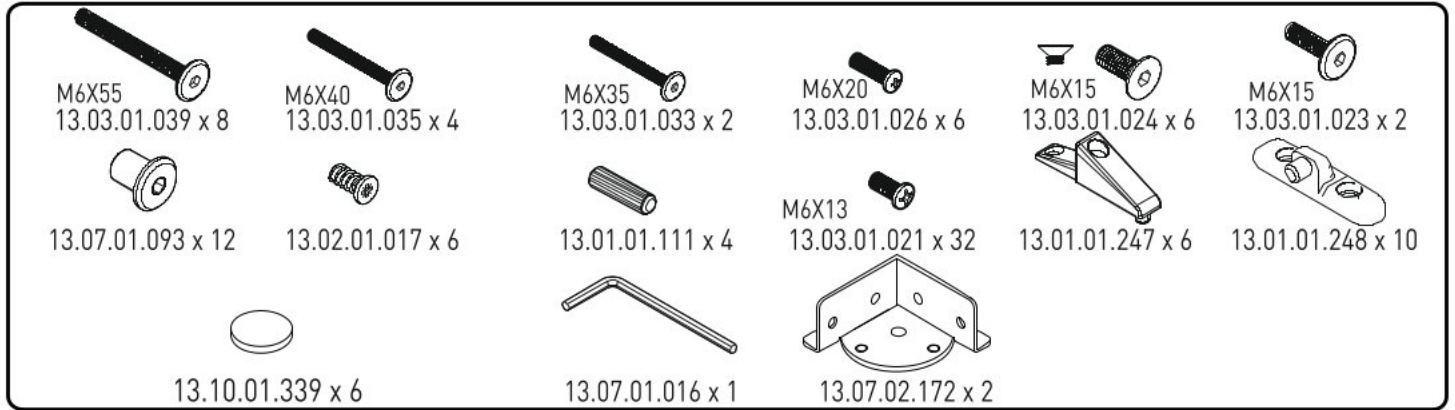

Studentská postel s úložným prostorem  
100x200cm  
LILIAN

1

2

3

4

5

6

1

13.07.01.441

2

13.07.01.441

9

1

13.07.01.440

2

13.07.01.440