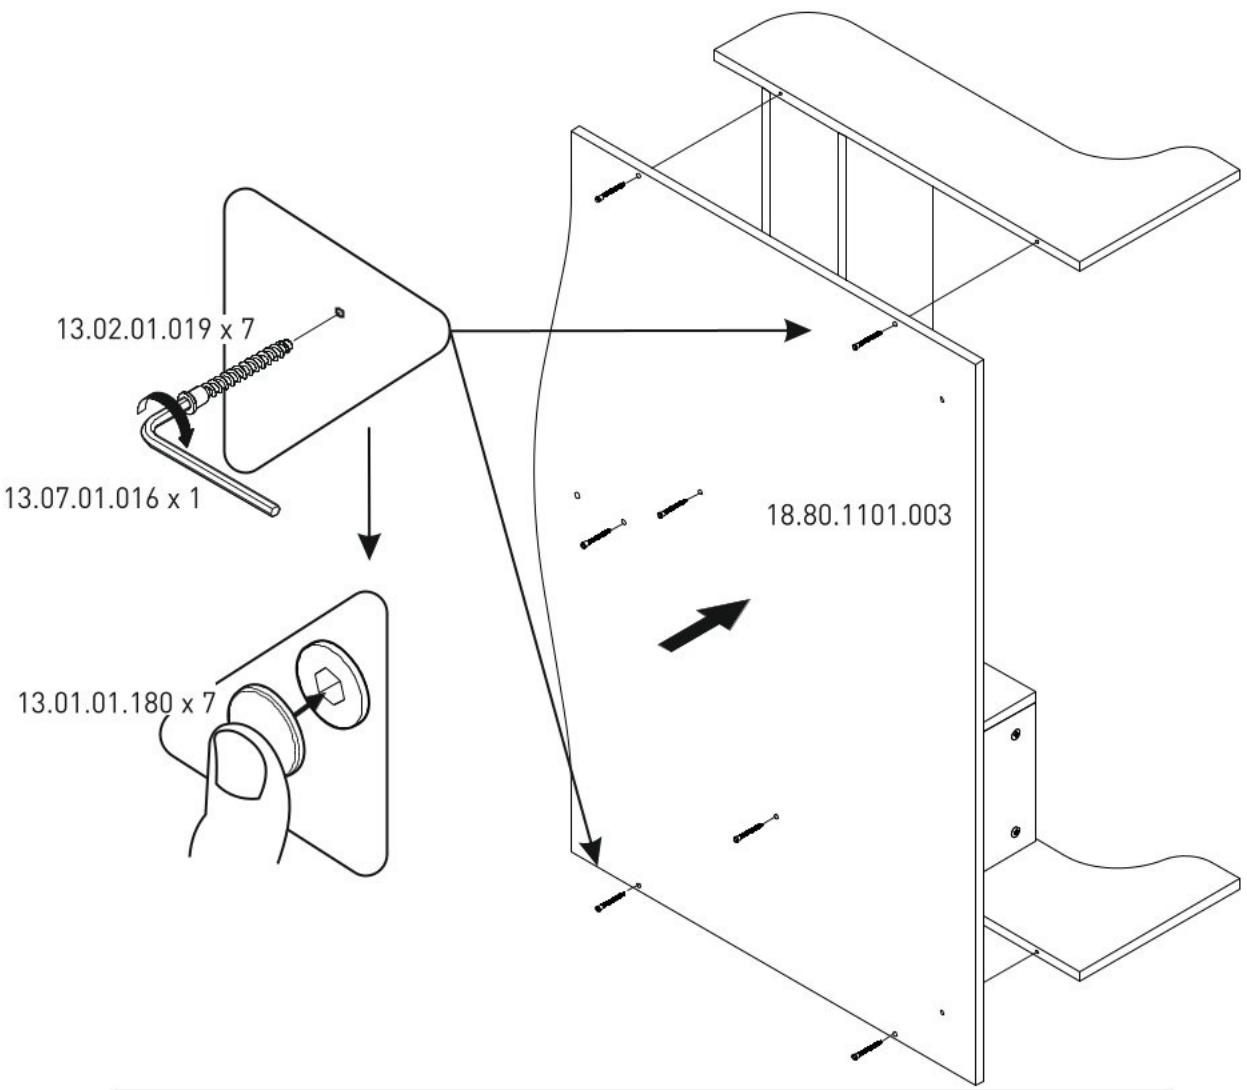

# Nástavec na psací stůl LILIAN

1/1

13.07.01.108 x 5

13.07.01.110 x 5

13.01.01.049 x 5

13.07.01.076 x 8

13.07.01.016 x 1

Ø5  
13.01.01.110 x 4

18.80.1102.005 x 1

18.80.1102.007 x 1

18.80.1102.006 x 1

18.80.1102.003 x 1

18.80.1102.001 x 1

18.80.1102.002 x 1

5

6

7

8

12

13

14