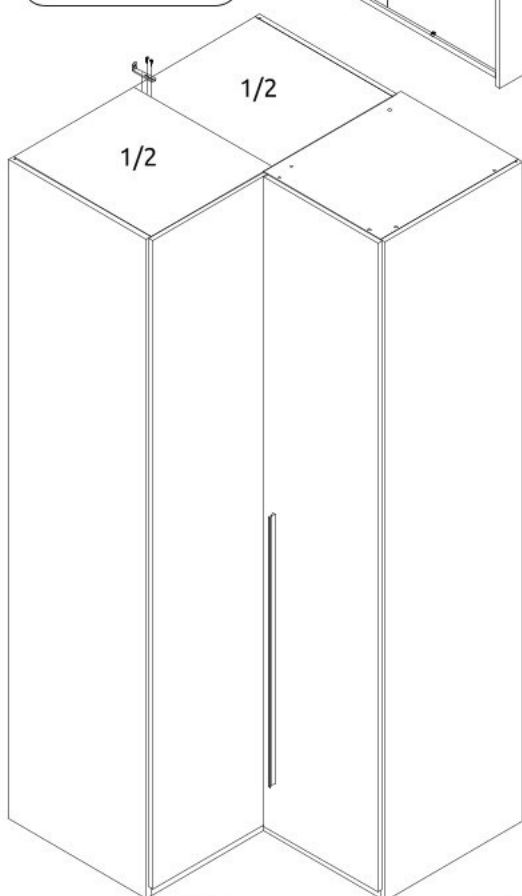

17

18

РУССКИЙ

Важная информация
Внимательно прочитайте.
Сохраните эту информацию.

ВНИМАНИЕ

Крепежные средства для крепления к стене не прилагаются, для разных материалов стен требуются различные крепления. Используйте крепежные средства, подходящие для материала стен в Вашем доме. Если Вы не уверены, какой тип креплений подходит к данному материалу, обратитесь в специализированный магазин.

SRPSKI

Bitno!
Pažljivo pročitajte!
Sačuvajte za ubuduće.

UPOZORENJE!

Nisu dati okovi, tiplovi i šrafovi za pričvršćivanje jer se zidovi razlikuju i različiti materijali zahtevaju i različite okove. Upotrebite one koji su pogodni za zidove u vašem domu. Za savet koje okove da upotrebite, obratite se u lokalnoj gvozdari.

ENGLISH

Important information
Read carefully.
Keep this information for further reference.

WARNING!

Fixing devices for the wall are not included since different wall materials require different types of fixing devices. Use fixing devices suitable for the walls in your home. For advice on suitable fixing systems, contact your local specialized dealer.

DEUTSCH

Wichtige Information
lesen und aufbewahren!

ACHTUNG HINWEIS!

Beschläge für die Wandbefestigung sind nicht beige-packt, da sie von der jeweiligen Wandbeschaffenheit abhängig sind. Benutzen Sie ausschließlich Befestigungsbeschläge, die für die heimischen Wände geeignet sind. Bei diesbezüglichen Fragen ziehen Sie den örtlichen Fachhandel zu Rate.

POLSKI

Ważne!
Uważnie przeczytać!
Zachować do wykorzystania w przyszłości.

OSTRZEŻENIE!