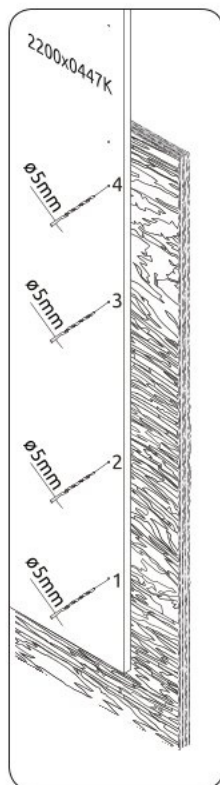

Rohová šatní skříň TIANA

1

2

3

4

***opt 1**

***opt 2**

***opt 3**

***opt 4**

11

*opt 1

*opt 2

*opt 3

*opt 4

11

12

13

14

15

16

17**18****РУССКИЙ**

Важная информация
Внимательно прочитайте.
Сохраните эту информацию.

ВНИМАНИЕ

Крепежные средства для крепления к стене не прилагаются, для разных материалов стен требуются различные крепления. Используйте крепежные средства, подходящие для материала стен в Вашем доме. Если Вы не уверены, какой тип креплений подходит к данному материалу, обратитесь в специализированный магазин.