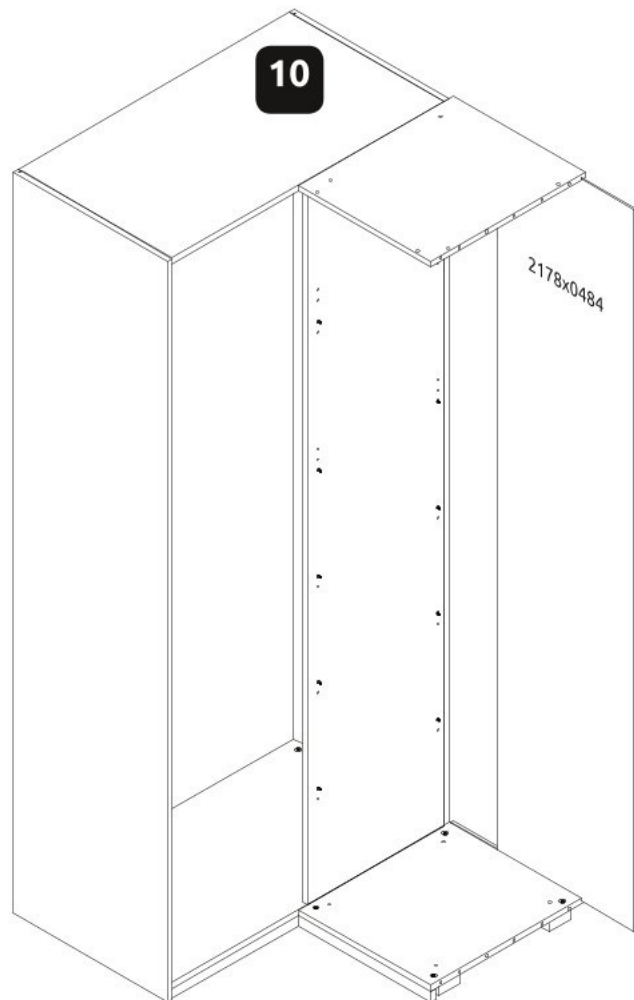

Rohová šatní skříň TIANA

1

2

3

4

***opt 1**

***opt 2**

***opt 3**

***opt 4**

11

*opt 1

*opt 2

*opt 3

*opt 4

11

12