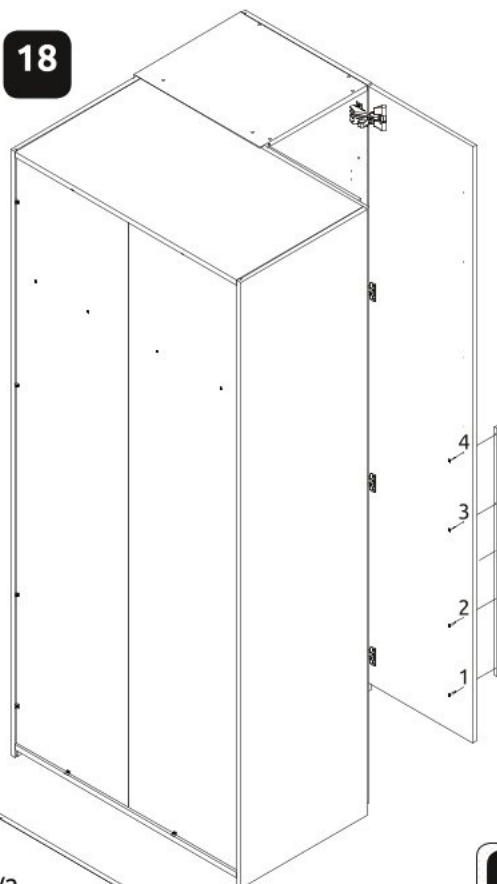

17

18

РУССКИЙ

Важная информация
Внимательно прочитайте.
Сохраните эту информацию.

ВНИМАНИЕ

Крепежные средства для крепления к стене не прилагаются, для разных материалов стен требуются различные крепления. Используйте крепежные средства, подходящие для материала стен в Вашем доме. Если Вы не уверены, какой тип креплений подходит к данному материалу, обратитесь в специализированный магазин.

SRPSKI

Bitno!
Pažljivo pročitajte!
Sačuvajte za ubuduće.

UPOZORENJE!

Nisu dati okovi, tiplovi i šrafovi za pričvršćivanje jer se zidovi razlikuju i različiti materijali zahtevaju i različite okove. Upotrebite one koji su pogodni za zidove u vašem domu. Za savet koje okove da upotrebite, obratite se u lokalnoj gvozdari.

ENGLISH

Important information
Read carefully.
Keep this information for further reference.

WARNING!

Fixing devices for the wall are not included since different wall materials require different types of fixing devices. Use fixing devices suitable for the walls in your home. For advice on suitable fixing systems, contact your local specialized dealer.

DEUTSCH

Wichtige Information
lesen und aufbewahren!

ACHTUNG HINWEIS!

Beschläge für die Wandbefestigung sind nicht beige-packt, da sie von der jeweiligen Wandbeschaffenheit abhängig sind. Benutzen Sie ausschließlich Befestigungsbeschläge, die für die heimischen Wände geeignet sind. Bei diesbezüglichen Fragen ziehen Sie den örtlichen Fachhandel zu Rate.

POLSKI

Ważne!
Uważnie przeczytać!
Zachować do wykorzystania w przyszłości.

OSTRZEŻENIE!