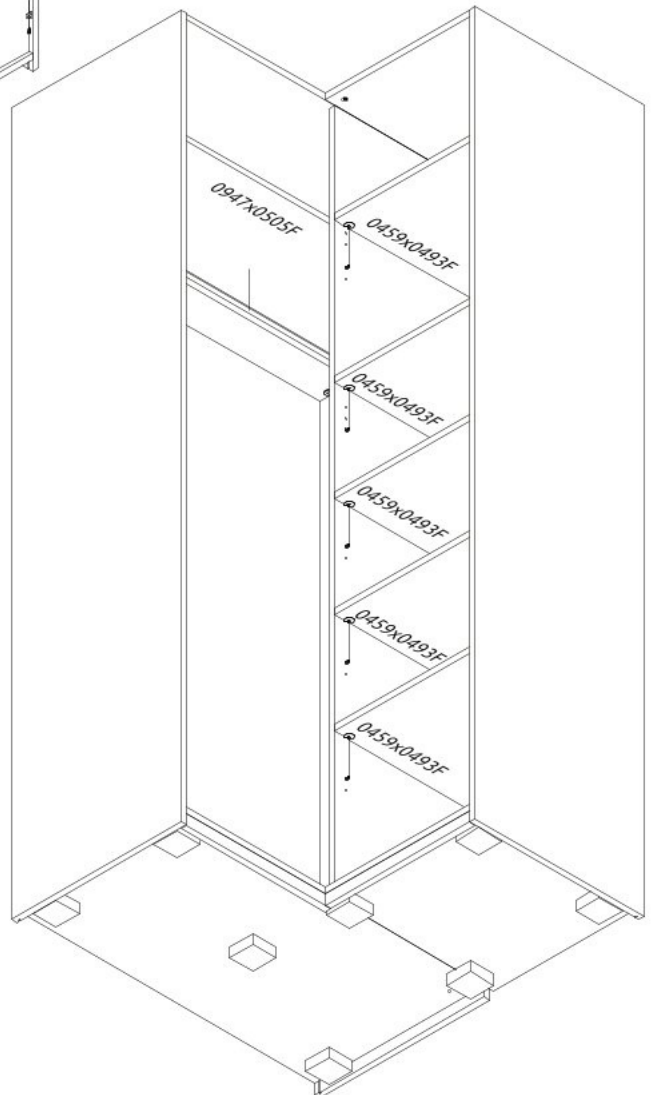

Rohová šatní skříň TIANA

1

2

3

4

***opt 1**

***opt 2**

***opt 3**

***opt 4**

11

*opt 1

*opt 2

*opt 3

*opt 4

11

12