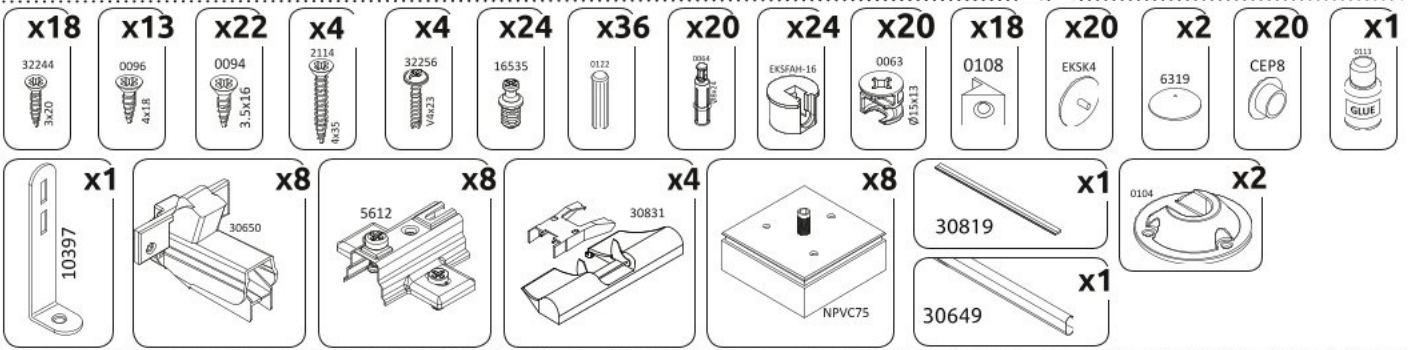

Rohová šatní skříň TIANA

1

2

3

4

***opt 1**

***opt 2**

***opt 3**

***opt 4**

11

*opt 1

*opt 2

*opt 3

*opt 4

11

12