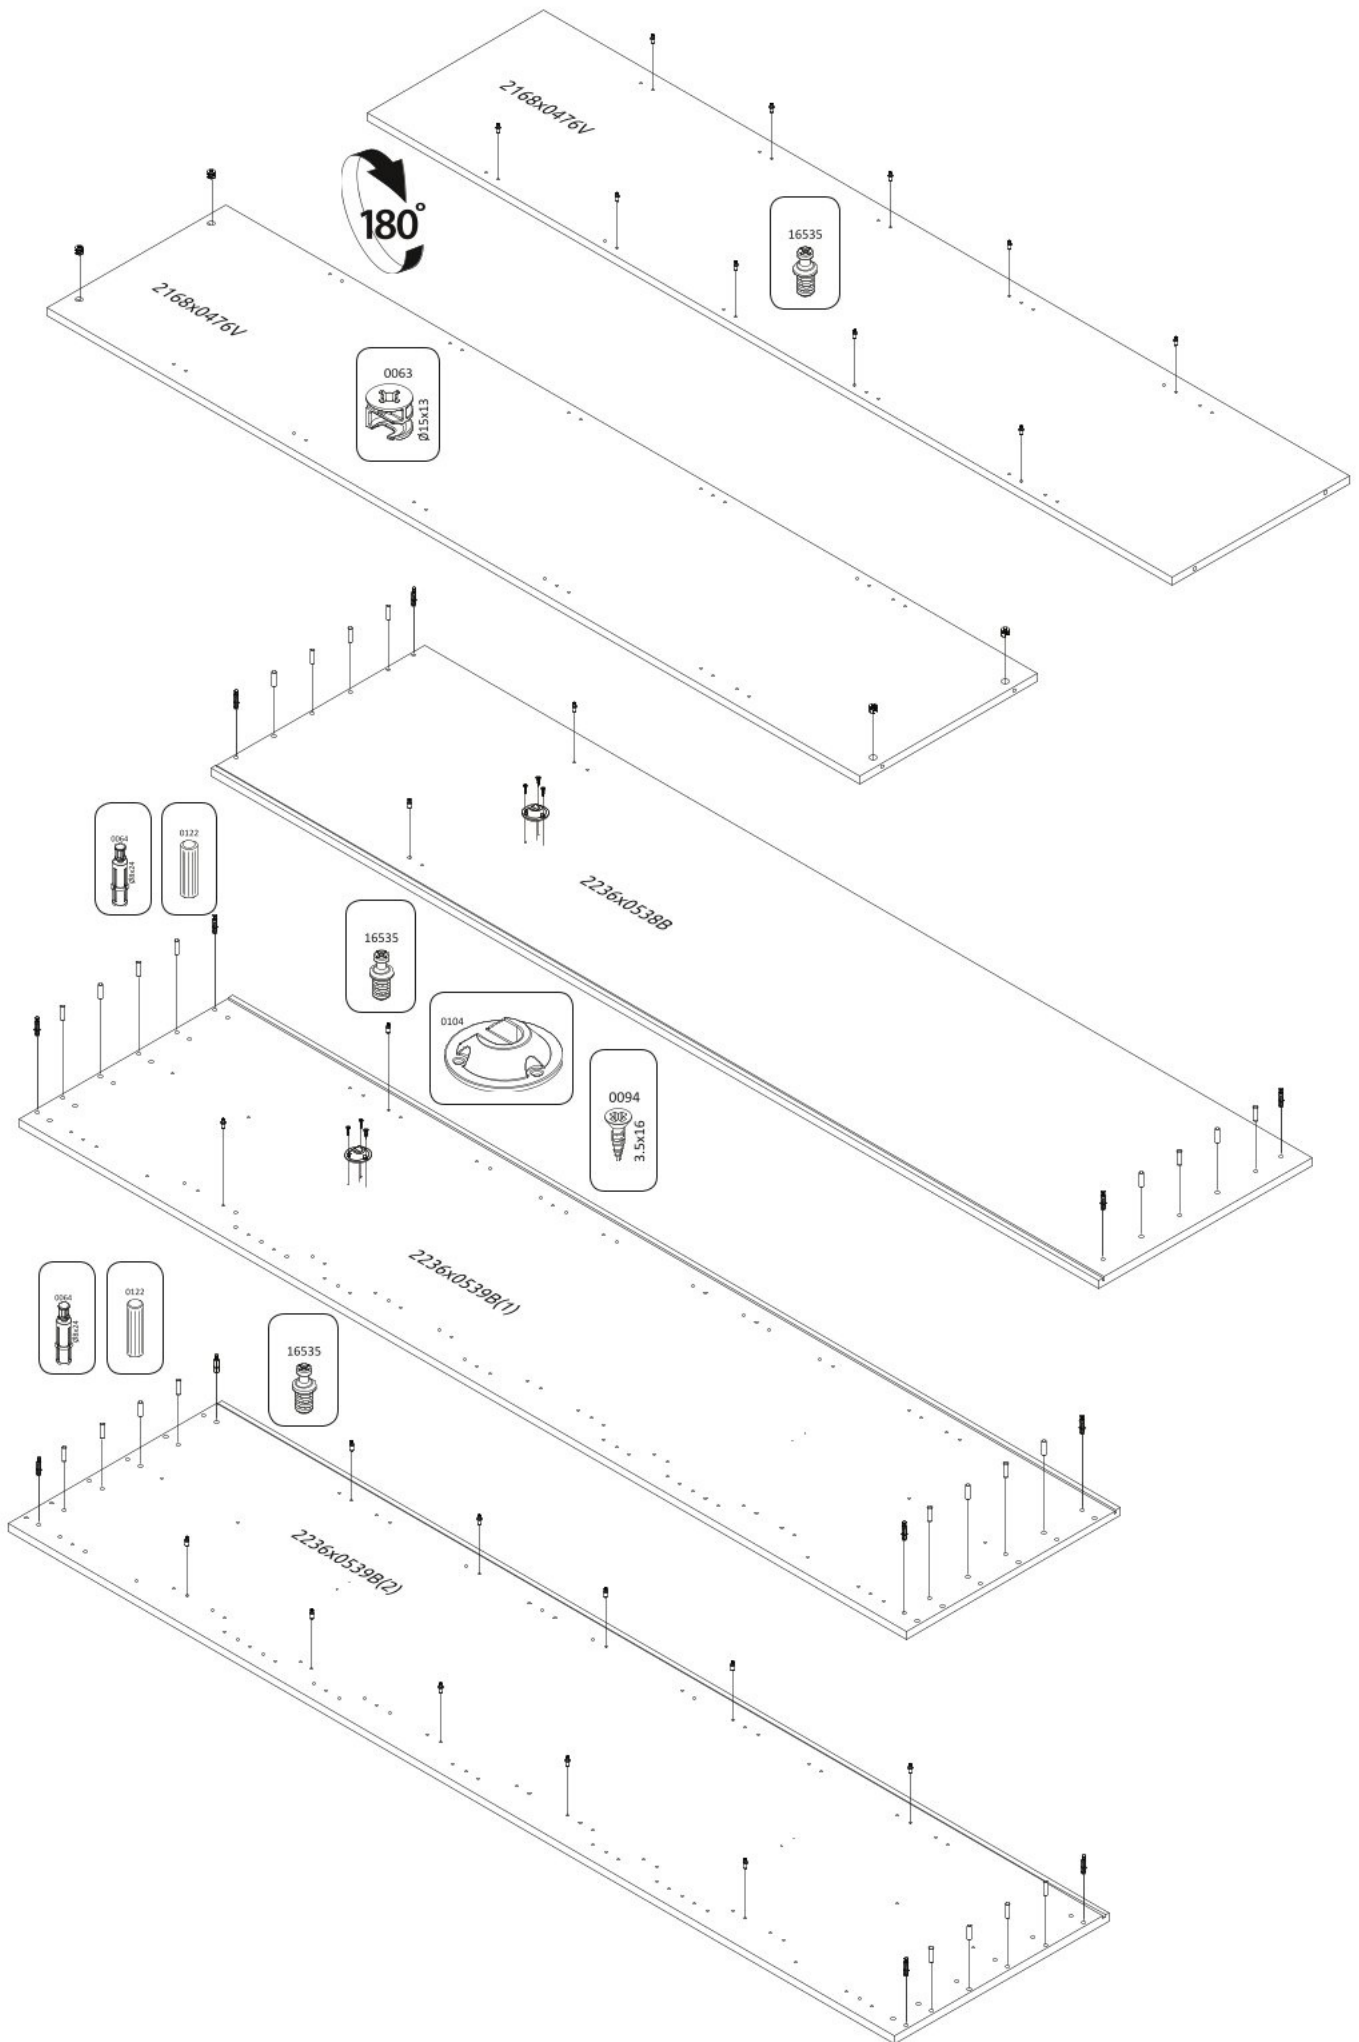

Rohová šatní skříň TIANA

1

2

3

4

***opt 1**

***opt 2**

***opt 3**

***opt 4**

11

*opt 1

*opt 2

*opt 3

*opt 4

11

12