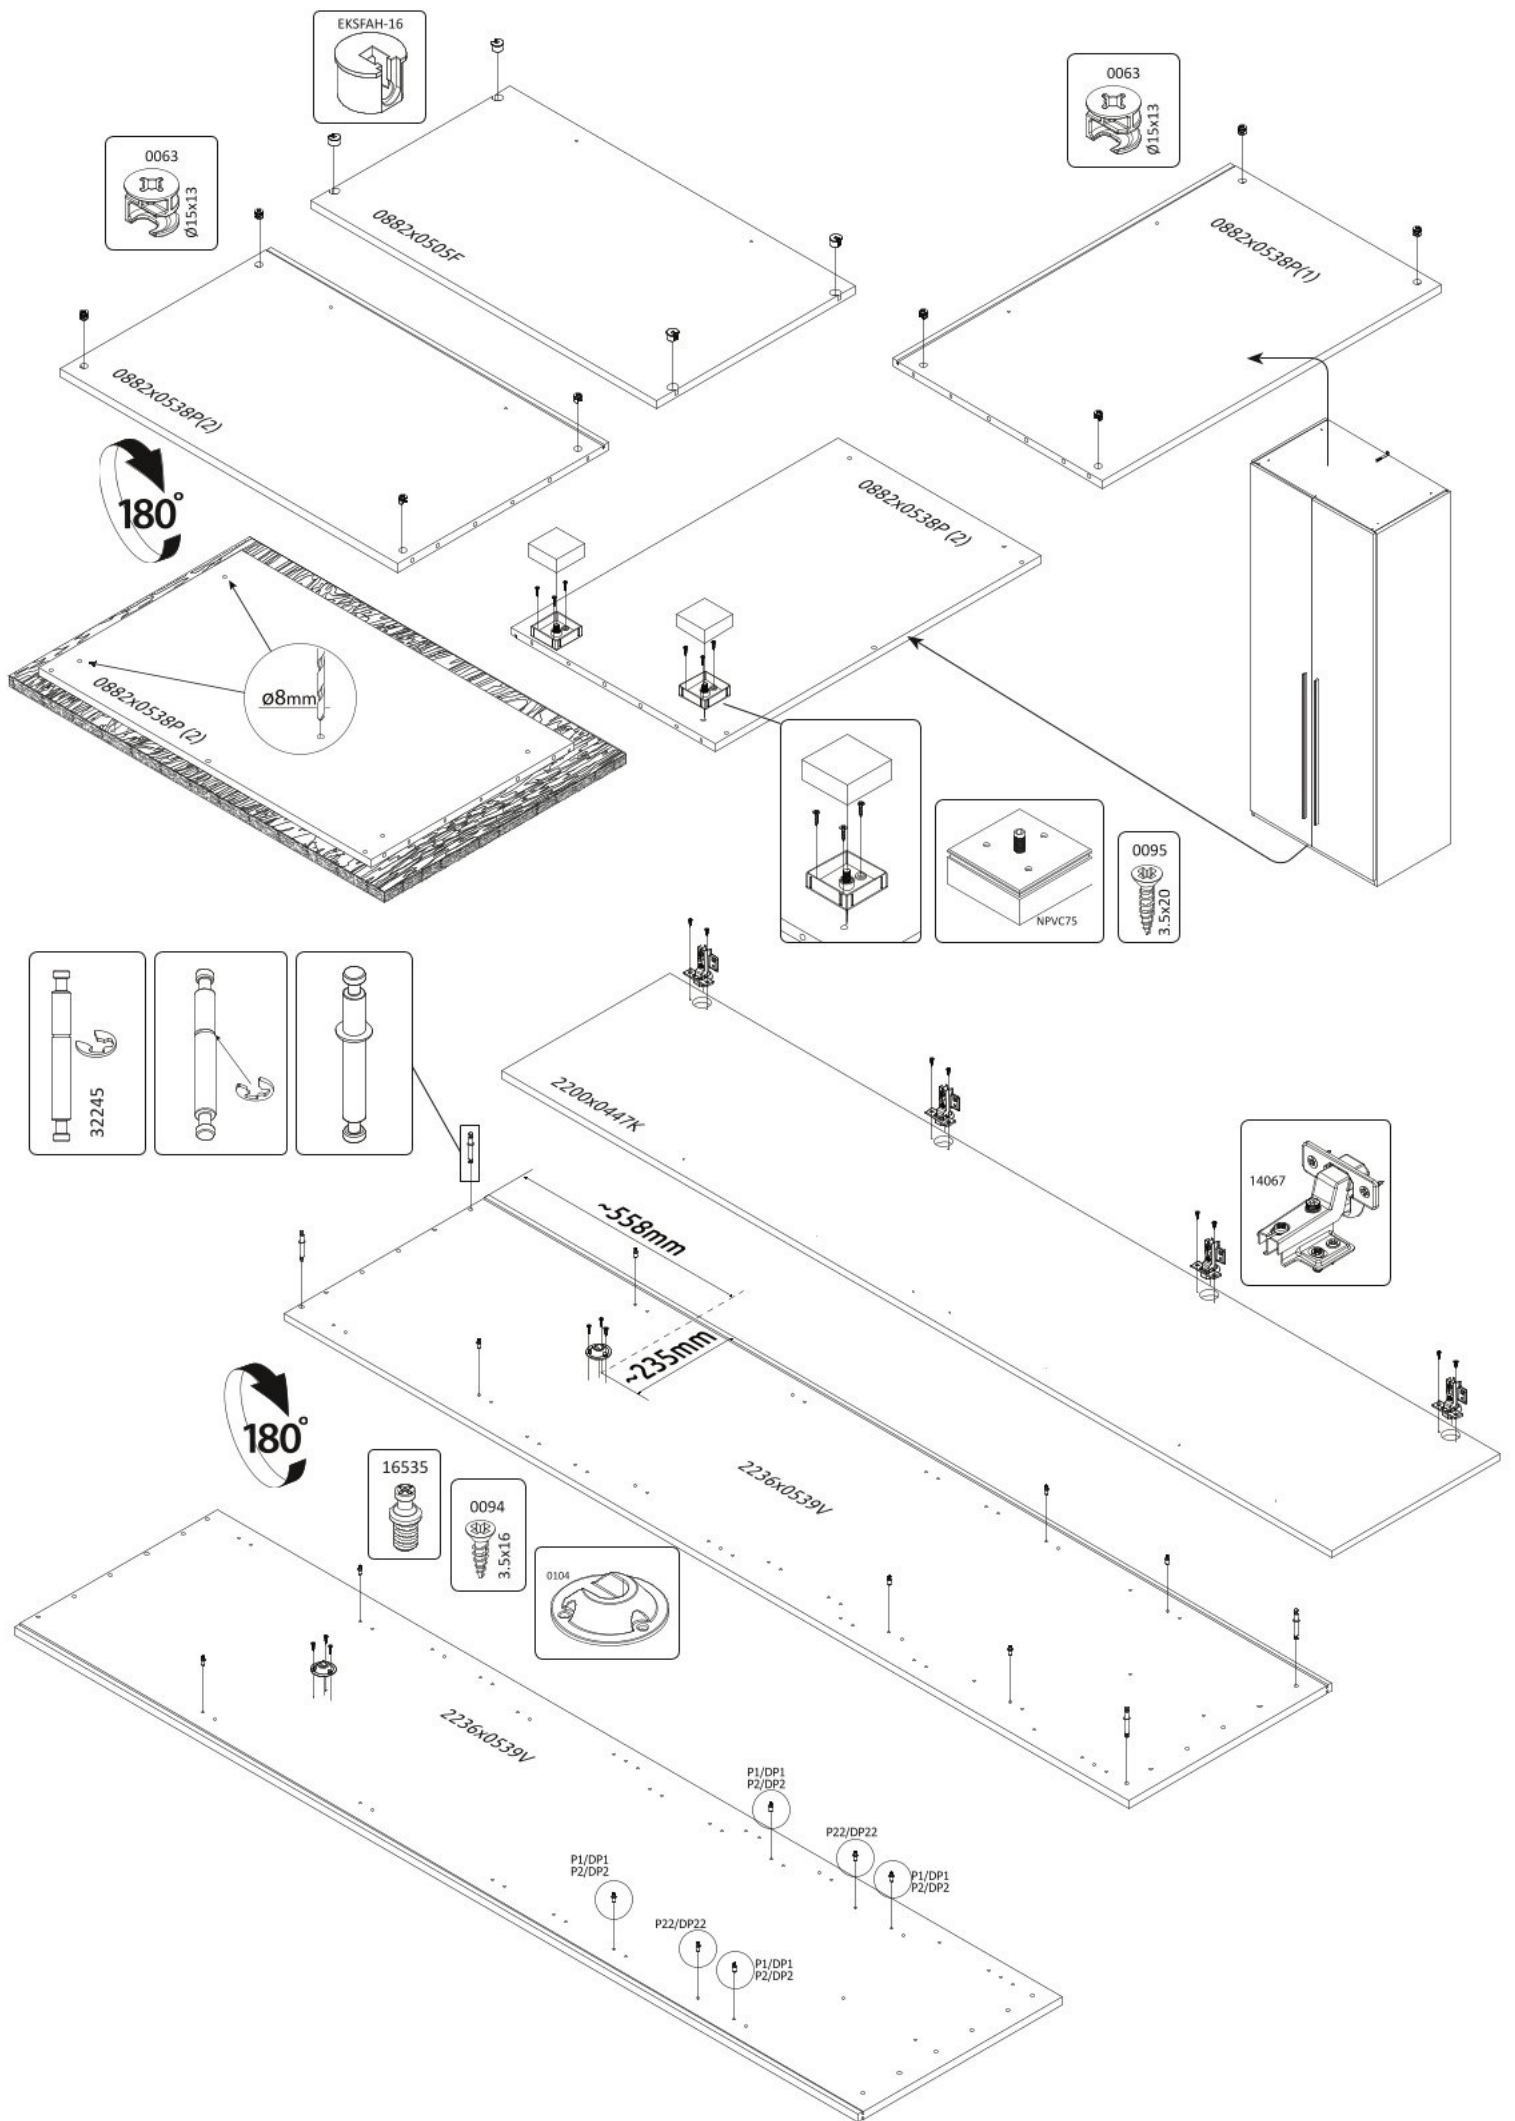

# Dvoudveřová přídatná šatní skříň TIANA

1 →

← 2

5 

opt 1

opt 2

opt 3

opt 4

10

11

12

13

14

**РУССКИЙ**  
Важная информация  
Внимательно прочитайте.  
Сохраните эту информацию.

**ВНИМАНИЕ**  
Крепежные средства для крепления к стене не прилагаются, для разных материалов стен требуются различные крепления. Используйте крепежные средства, подходящие для материала стен в Вашем доме. Если Вы не уверены, какой тип крепления подходит к данному материалу, обратитесь в специализированный магазин.