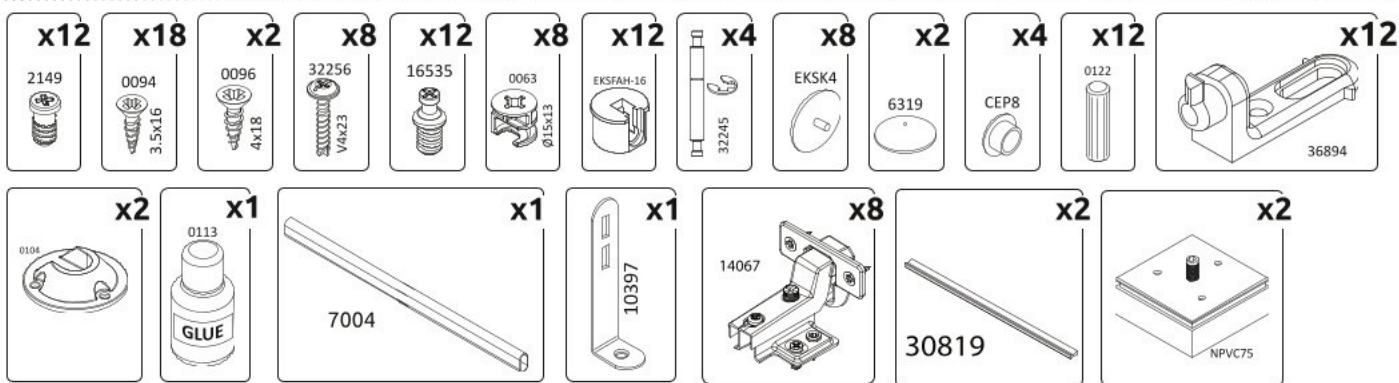

# Dvoudveřová přídatná šatní skříň TIANA

1 →

← 2

5 

opt 1

opt 2

opt 3

opt 4

10

11

12

13

14

**РУССКИЙ**  
Важная информация  
Внимательно прочитайте.  
Сохраните эту информацию.

**ВНИМАНИЕ**  
Крепежные средства для крепления к стене не прилагаются, для разных материалов стен требуются различные крепления. Используйте крепежные средства, подходящие для материала стен в Вашем доме. Если Вы не уверены, какой тип крепления подходит к данному материалу, обратитесь в специализированный магазин.