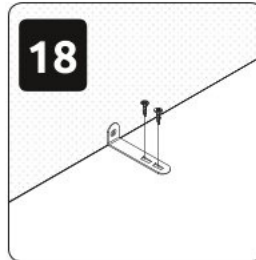

# Dvoudveřová přídatná šatní skříň TIANA

1 →

← 2

5 

opt 1

opt 2

opt 3

opt 4

10

11

12

13

14

**РУССКИЙ**  
Важная информация  
Внимательно прочитайте.  
Сохраните эту информацию.

**ВНИМАНИЕ**  
Крепежные средства для крепления к стене не прилагаются, для разных материалов стен требуются различные крепления. Используйте крепежные средства, подходящие для материала стен в Вашем доме. Если Вы не уверены, какой тип крепления подходит к данному материалу, обратитесь в специализированный магазин.