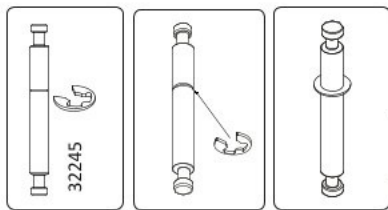

Široká skříň posuvná 2D HAGOP

1

2

3

4

5

6

7