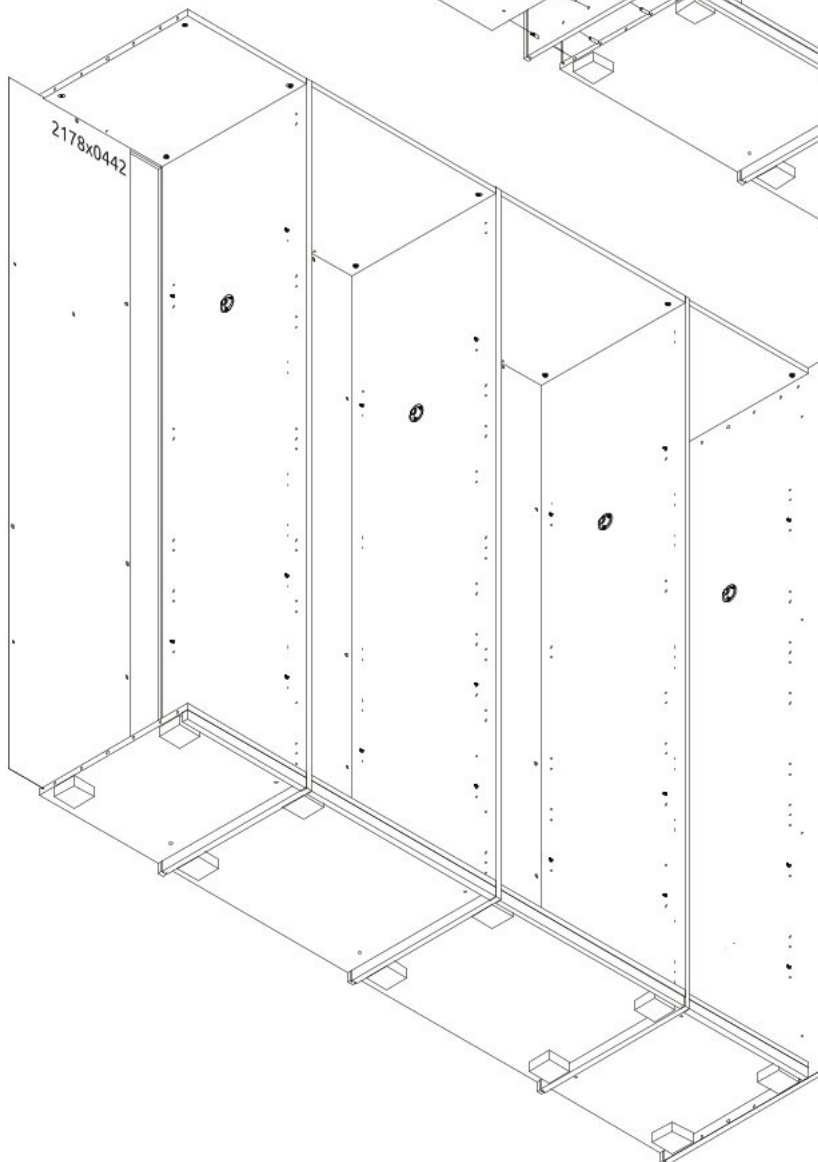

Široká skříň posuvná 2D HAGOP

1

2

3

4

5

6

7

8

9

10

11

12

13

14

15