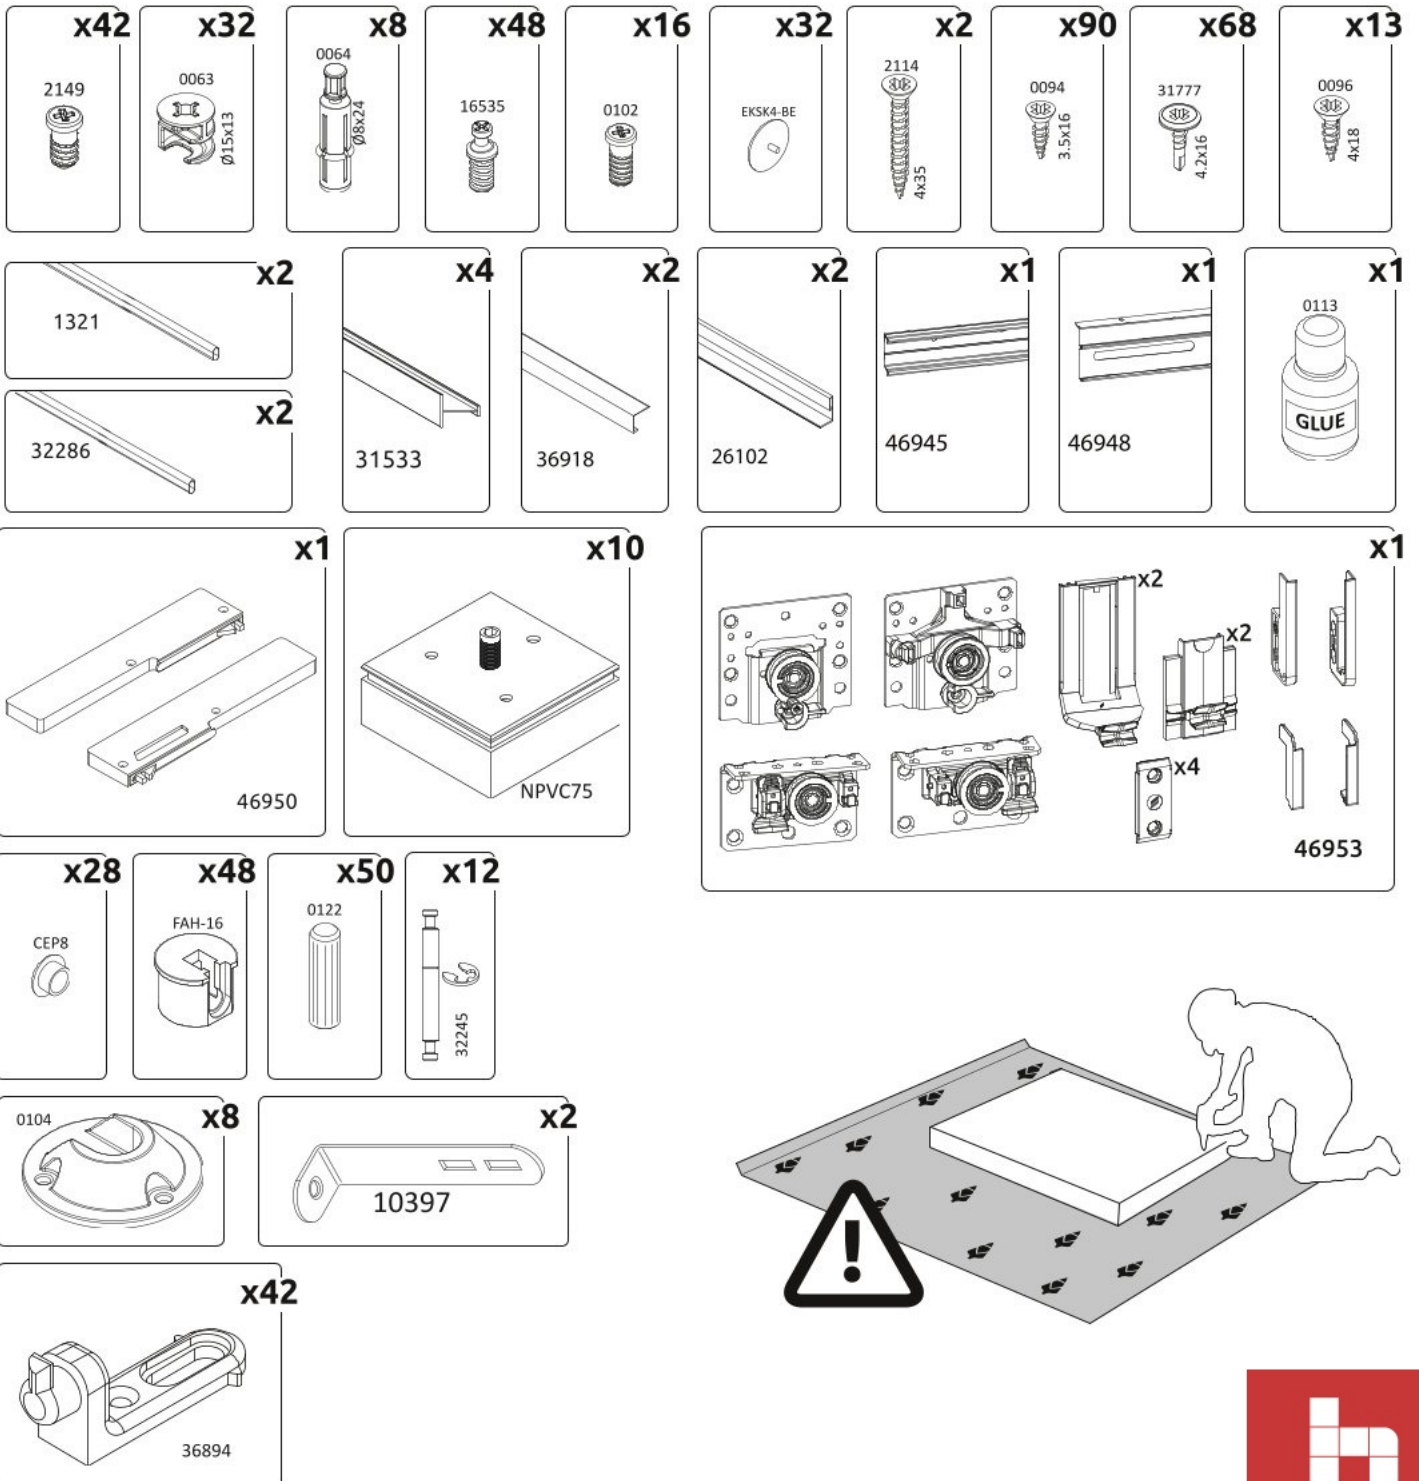

Široká skříň posuvná 2D HAGOP

1

2

3

4

5

6

7

8

9

10

11

12

13

14

15

16

17

18

19

20

21

22

23