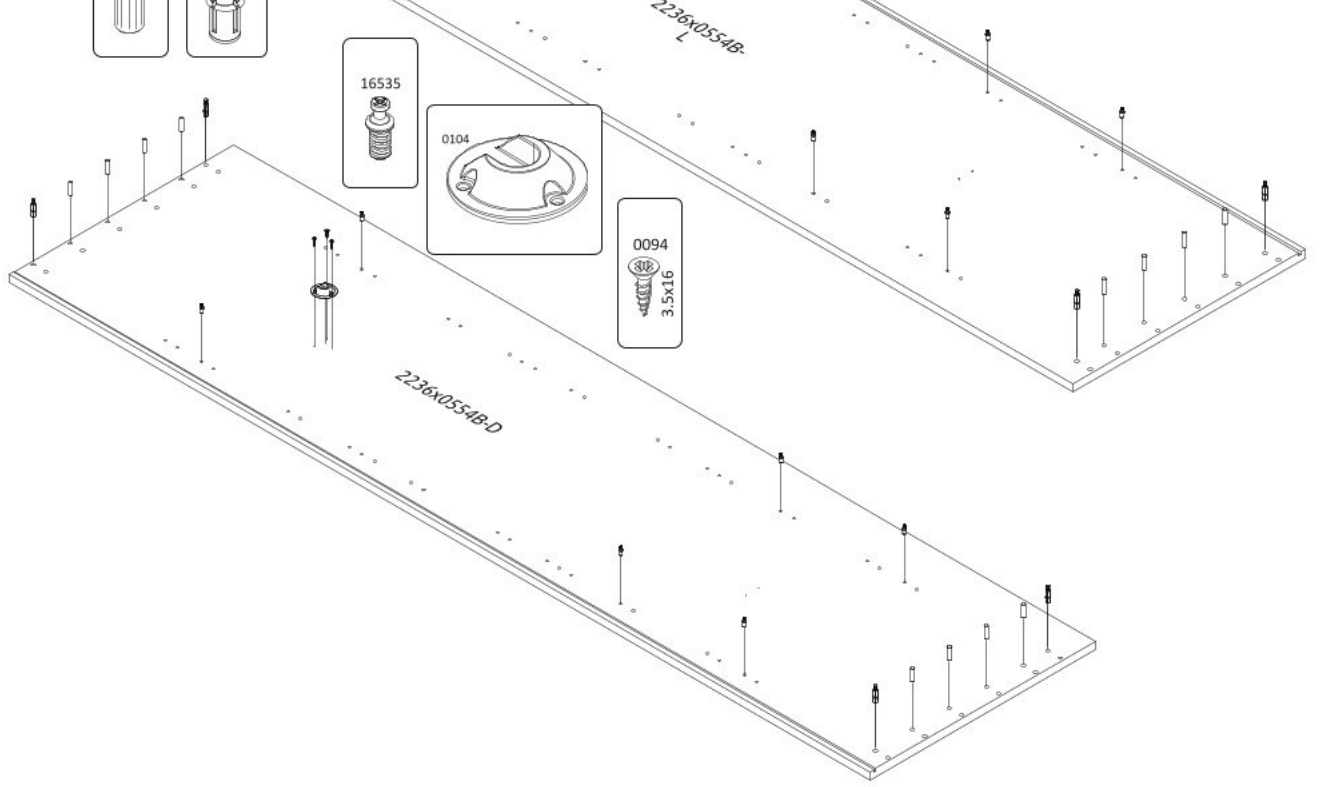

Široká skříň posuvná 2D HAGOP

1

2

3

4

5

6

7

8

9

10

11

12

13

14

15

16

17

18

19

20

21

22

23