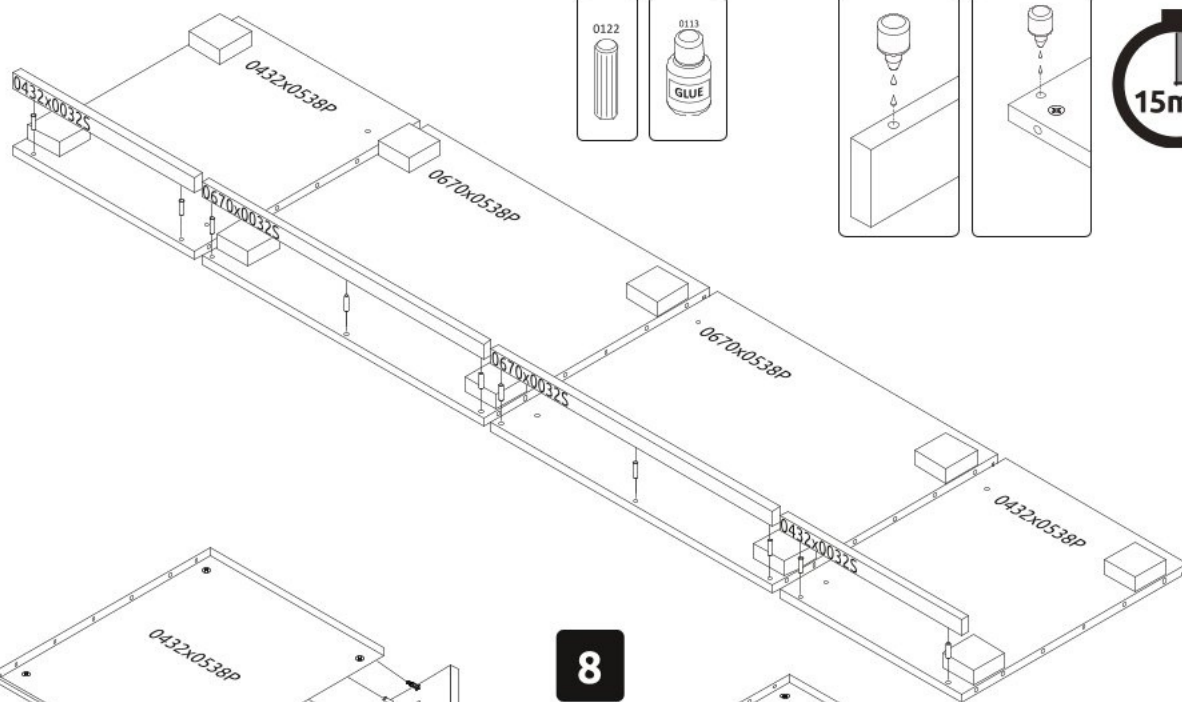

Široká skříň posuvná 2D HAGOP

1

2

3

4

5

6

7

8

9

10

11

12

13

14

15