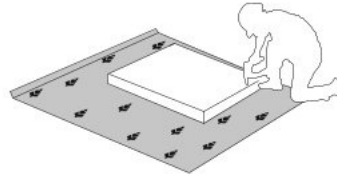

Široká skříň posuvná 2D se zrcadlem Hagop

x42 2149	x32 0063 Ø15x13	x8 0064 Ø8x24	x48 16535	x16 0102	x32 EKSK4-BE	x2 2114 4x35	x90 0094 3.5x16	x52 31777 4.2x16	x62 0096 4x18
x2 1321	x2 32286	x2 31533	x2 36918	x2 26102	x1 46945	x1 46948	x1 0113 GLUE		
x1 46950	x10 NPVC75								
x28 CEP8	x48 FAH-16	x50 0122	x12 32245						
x8 0104	x2 10397								
x42 36894	x6 47900								