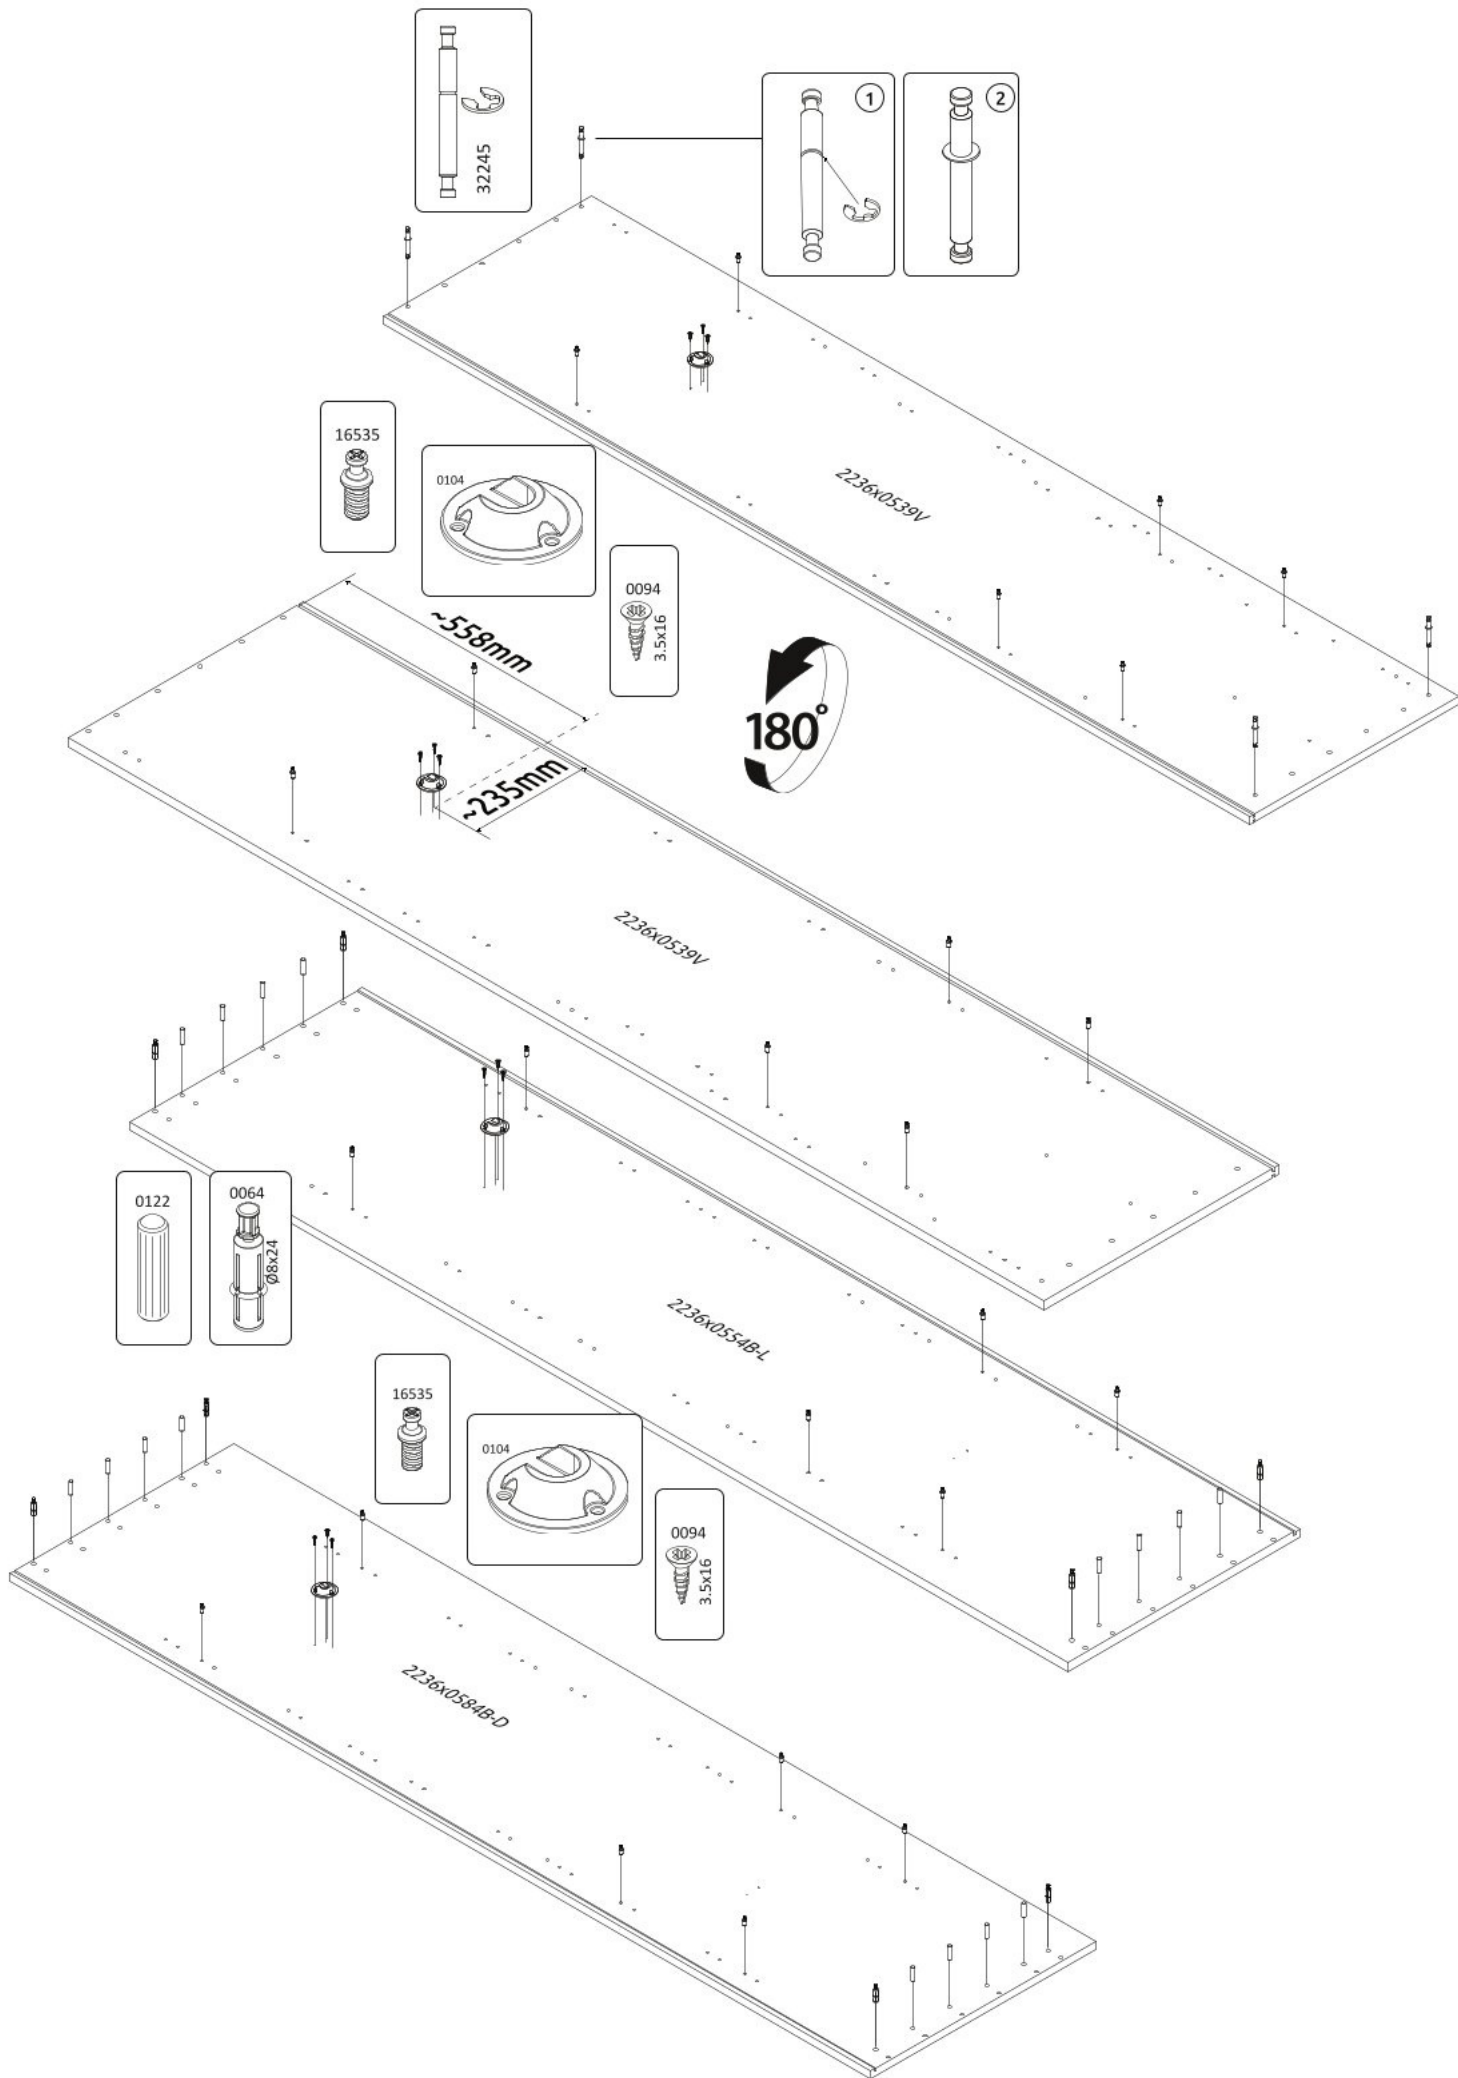

Široká skříň posuvná 2D se zrcadlem Hagop

x42 2149	x32 0063 Ø15x13	x8 0064 Ø8x24	x48 16535	x16 0102	x32 EKSK4-BE	x2 2114 4x35	x90 0094 3.5x16	x52 31777 4.2x16	x62 0096 4x18
x2 1321	x2 32286	x2 31533	x2 36918	x2 26102	x1 46945	x1 46948	x1 0113 GLUE		
x1 46950	x10 NPVC75								
x28 CEP8	x48 FAH-16	x50 0122	x12 32245						
x8 0104	x2 10397								
x42 36894	x6 47900								

1

2

3

4

5

6

7

8

9

10

11

12

13

14

15

16

17

18

19

20

21

22

23

24