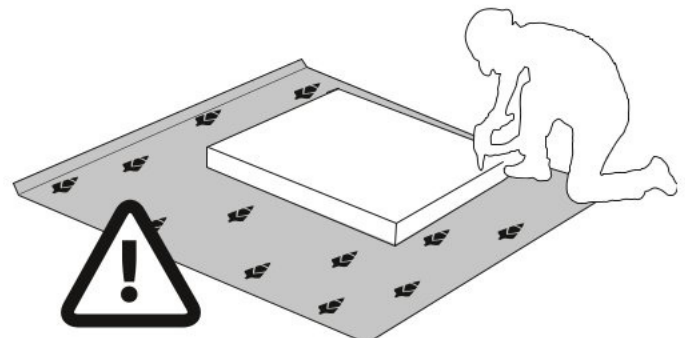

Široká skříň posuvná 2D se zrcadlem Hagop

x42 2149	x32 0063 Ø15x13	x8 0064 Ø8x24	x48 16535	x16 0102	x32 EKSK4-BE	x2 2114 4x35	x90 0094 3.5x16	x52 31777 4.2x16	x62 0096 4x18
x2 1321	x2 32286	x2 31533	x2 36918	x2 26102	x1 46945	x1 46948	x1 0113 GLUE		
x1 46950	x10 NPVC75								
x28 CEP8	x48 FAH-16	x50 0122	x12 32245						
x8 0104	x2 10397								
x42 36894	x6 47900								