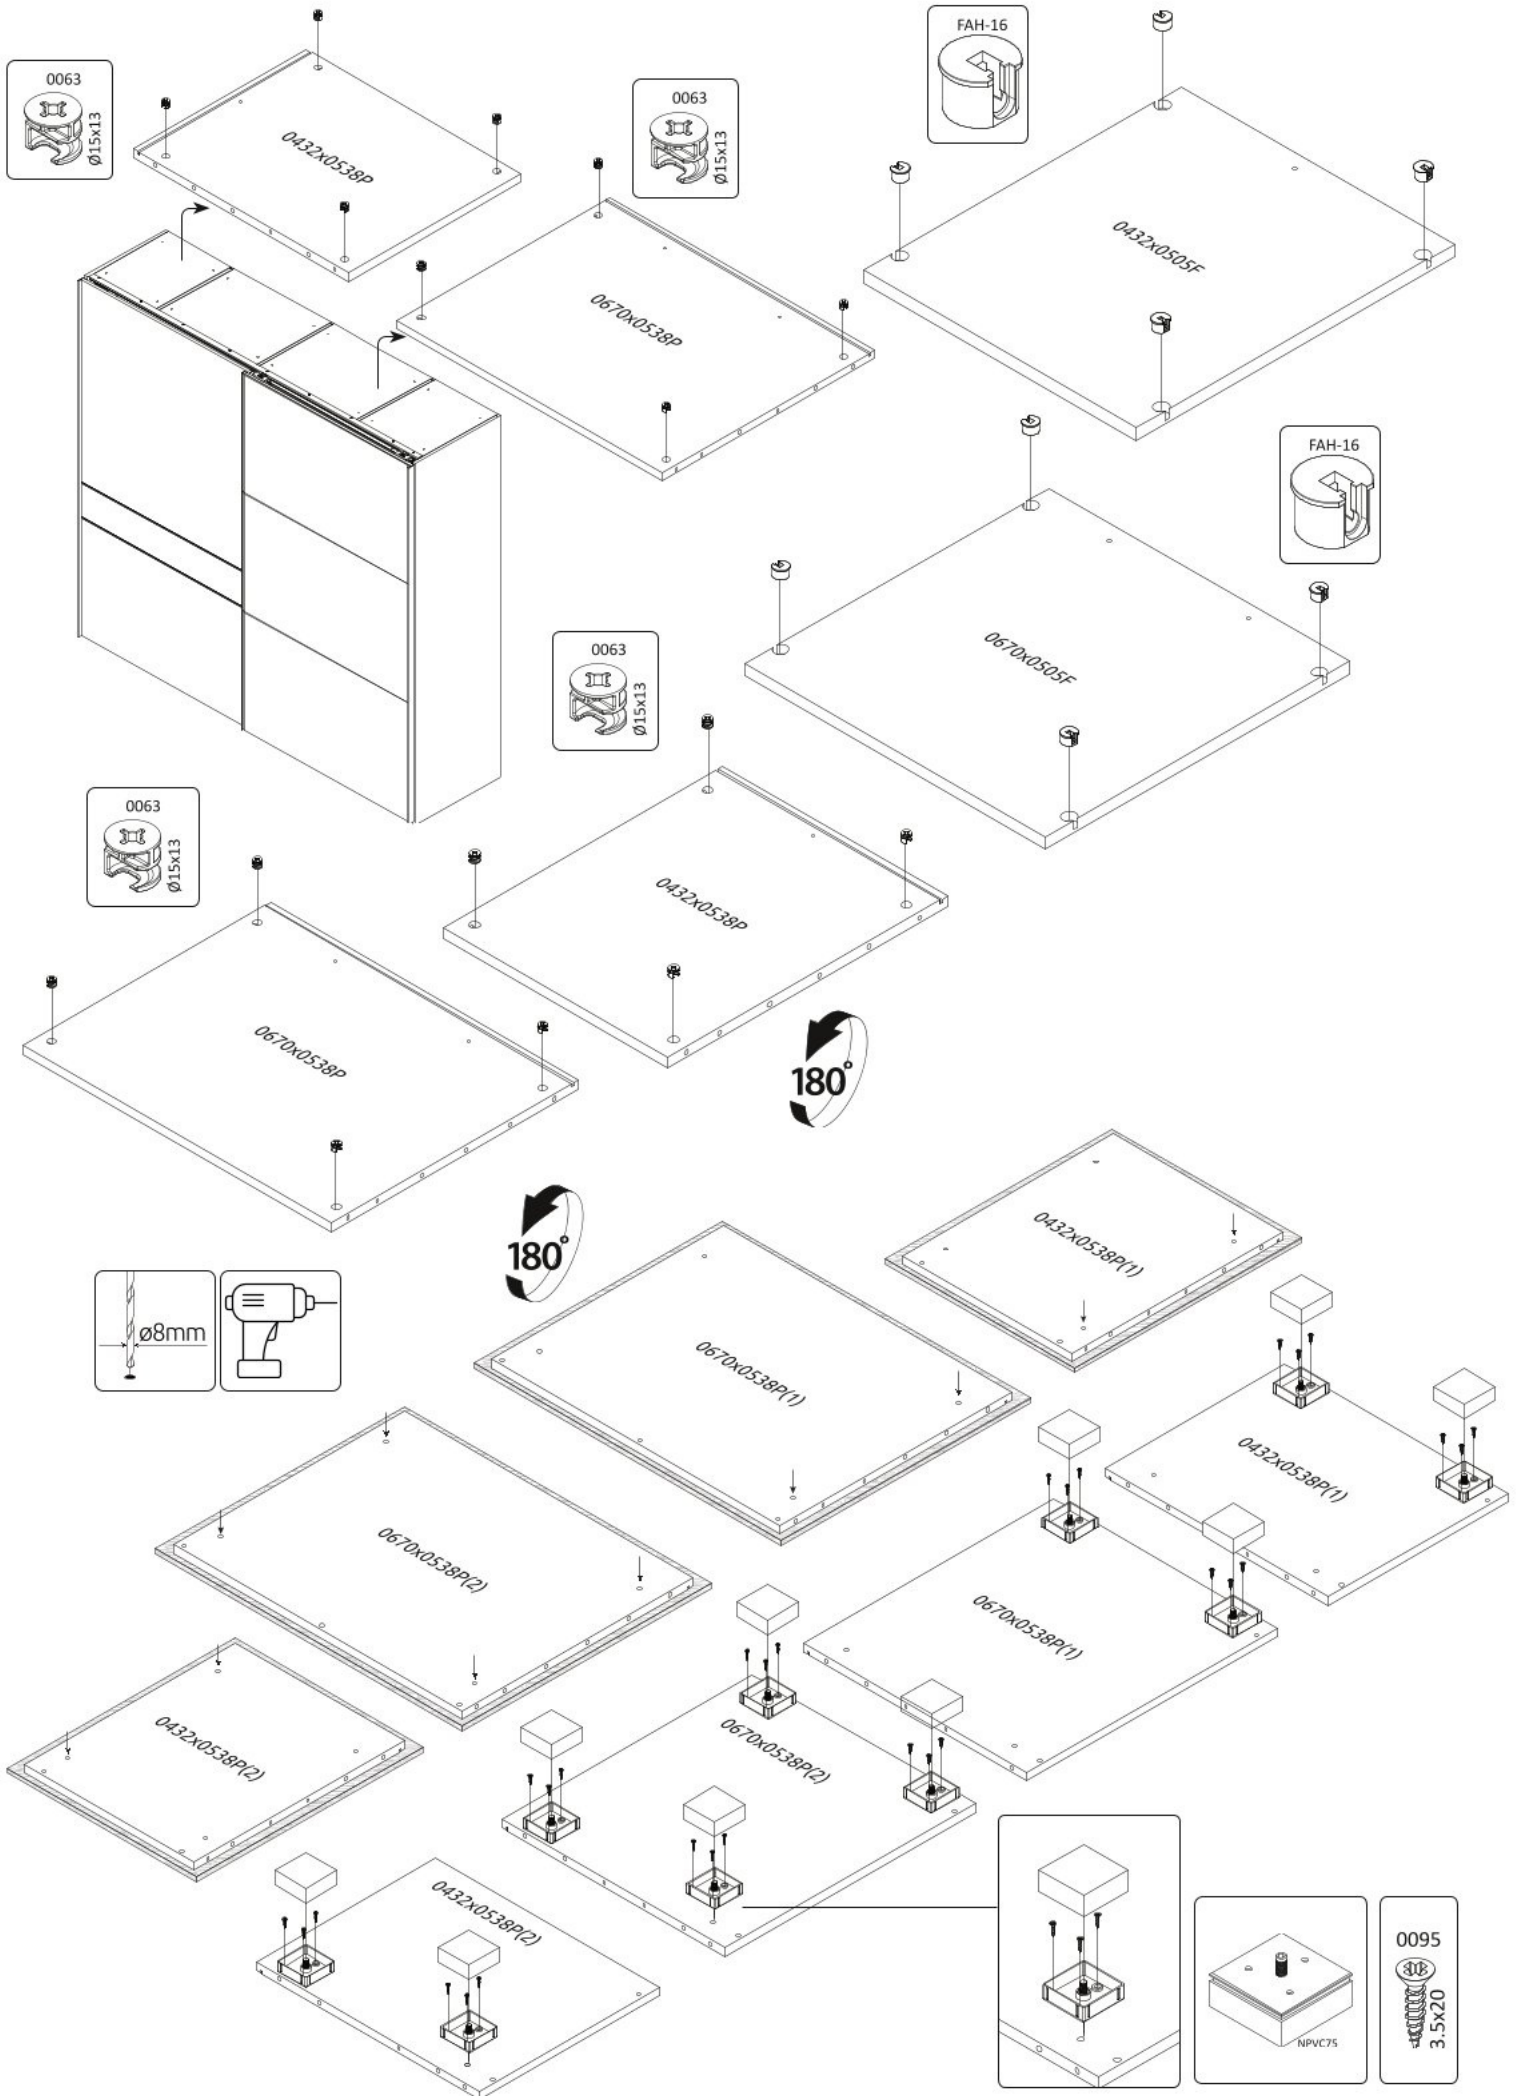

Široká skříň posuvná 2D se zrcadlem Hagop

x42 2149	x32 0063 Ø15x13	x8 0064 Ø8x24	x48 16535	x16 0102	x32 EKSK4-BE	x2 2114 4x35	x90 0094 3.5x16	x52 31777 4.2x16	x62 0096 4x18
x2 1321	x2 32286	x2 31533	x2 36918	x2 26102	x1 46945	x1 46948	x1 0113 GLUE		
x1 46950	x10 NPVC75								
x28 CEP8	x48 FAH-16	x50 0122	x12 32245						
x8 0104	x2 10397								
x42 36894	x6 47900								

17

18

19

20

21

22

23

24