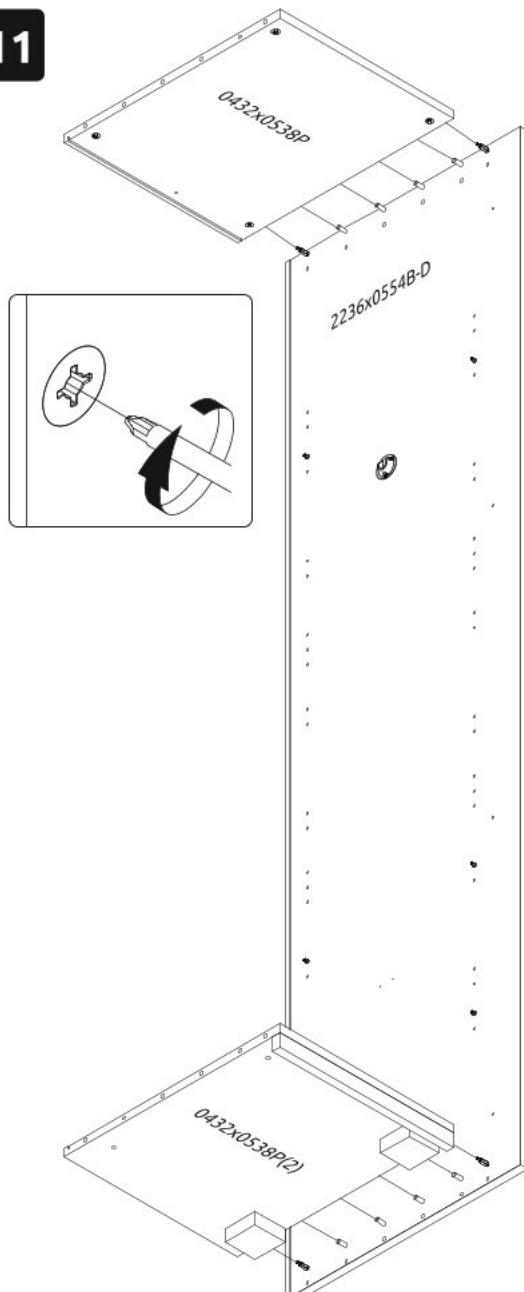

Široká skříň posuvná 2D se zrcadlem Hagop

x42 2149	x32 0063 Ø15x13	x8 0064 Ø8x24	x48 16535	x16 0102	x32 EKSK4-BE	x2 2114 4x35	x90 0094 3.5x16	x52 31777 4.2x16	x62 0096 4x18
x2 1321	x2 32286	x2 31533	x2 36918	x2 26102	x1 46945	x1 46948	x1 0113 GLUE		
x1 46950	x10 NPVC75								
x28 CEP8	x48 FAH-16	x50 0122	x12 32245						
x8 0104	x2 10397								
x42 36894	x6 47900								

1

2

3

4

5

6

7

8

9

10

11

12

13

14

15

16