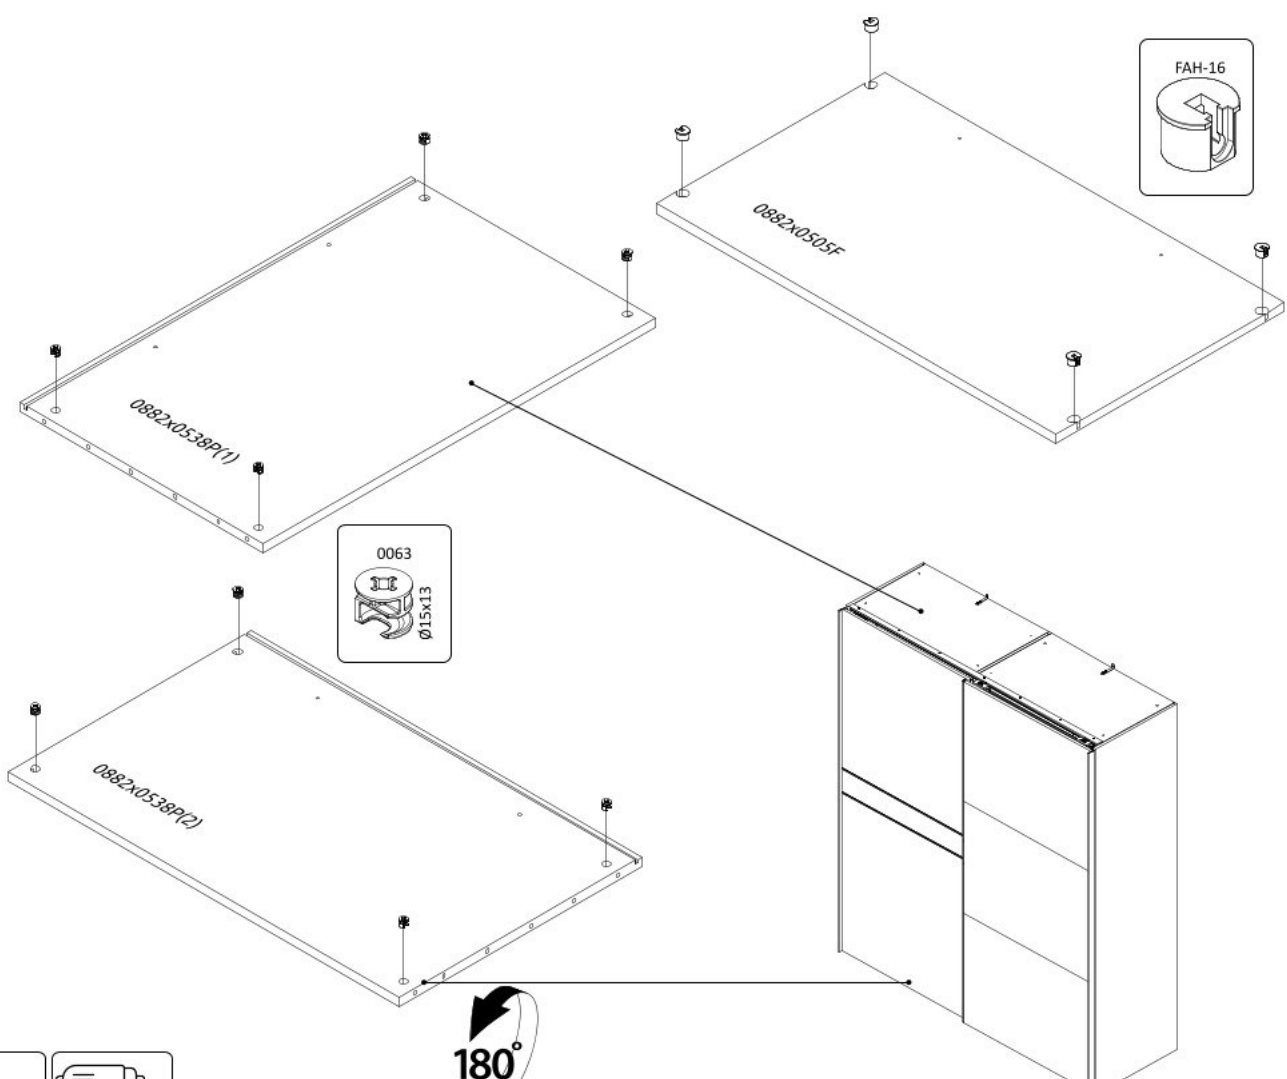

Skříň posuvná 2D se zrcadlem Hagop

0 5 10 15 20 25 30 35 40 45 50 55 60 65 70 75 80 mm

x24 2149 	x16 0063 Ø15x13 	x8 0064 Ø8x24 	x24 16535 	x16 0102 	x16 EKSK4-BE 	x2 2114 4x35 	x56 0094 3.5x16 	x48 31777 4.2x16 	x12 0096 4x18 	
x2 7004 	x2 30812 	x2 36918 	x2 26102 	x1 46944 	x1 46947 	x1 0113 GLUE 				
x1 46950 	x6 NPVC75 	x1 46953 								
x20 CEP8 	x24 FAH-16 	x30 0122 	x4 32245 							
x4 0104 	x2 10397 									
x24 36894 										

17

18

19

20

21

22

23

24