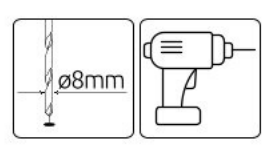

Skříň posuvná 2D se zrcadlem Hagop

0 5 10 15 20 25 30 35 40 45 50 55 60 65 70 75 80 mm

x24 2149 	x16 0063 Ø15x13 	x8 0064 Ø8x24 	x24 16535 	x16 0102 	x16 EKSK4-BE 	x2 2114 4x35 	x56 0094 3.5x16 	x48 31777 4.2x16 	x12 0096 4x18 	
x2 7004 	x2 30812 	x2 36918 	x2 26102 	x1 46944 	x1 46947 	x1 0113 GLUE 				
x1 46950 	x6 NPVC75 	x1 46953 								
x20 CEP8 	x24 FAH-16 	x30 0122 	x4 32245 							
x4 0104 	x2 10397 									
x24 36894 										