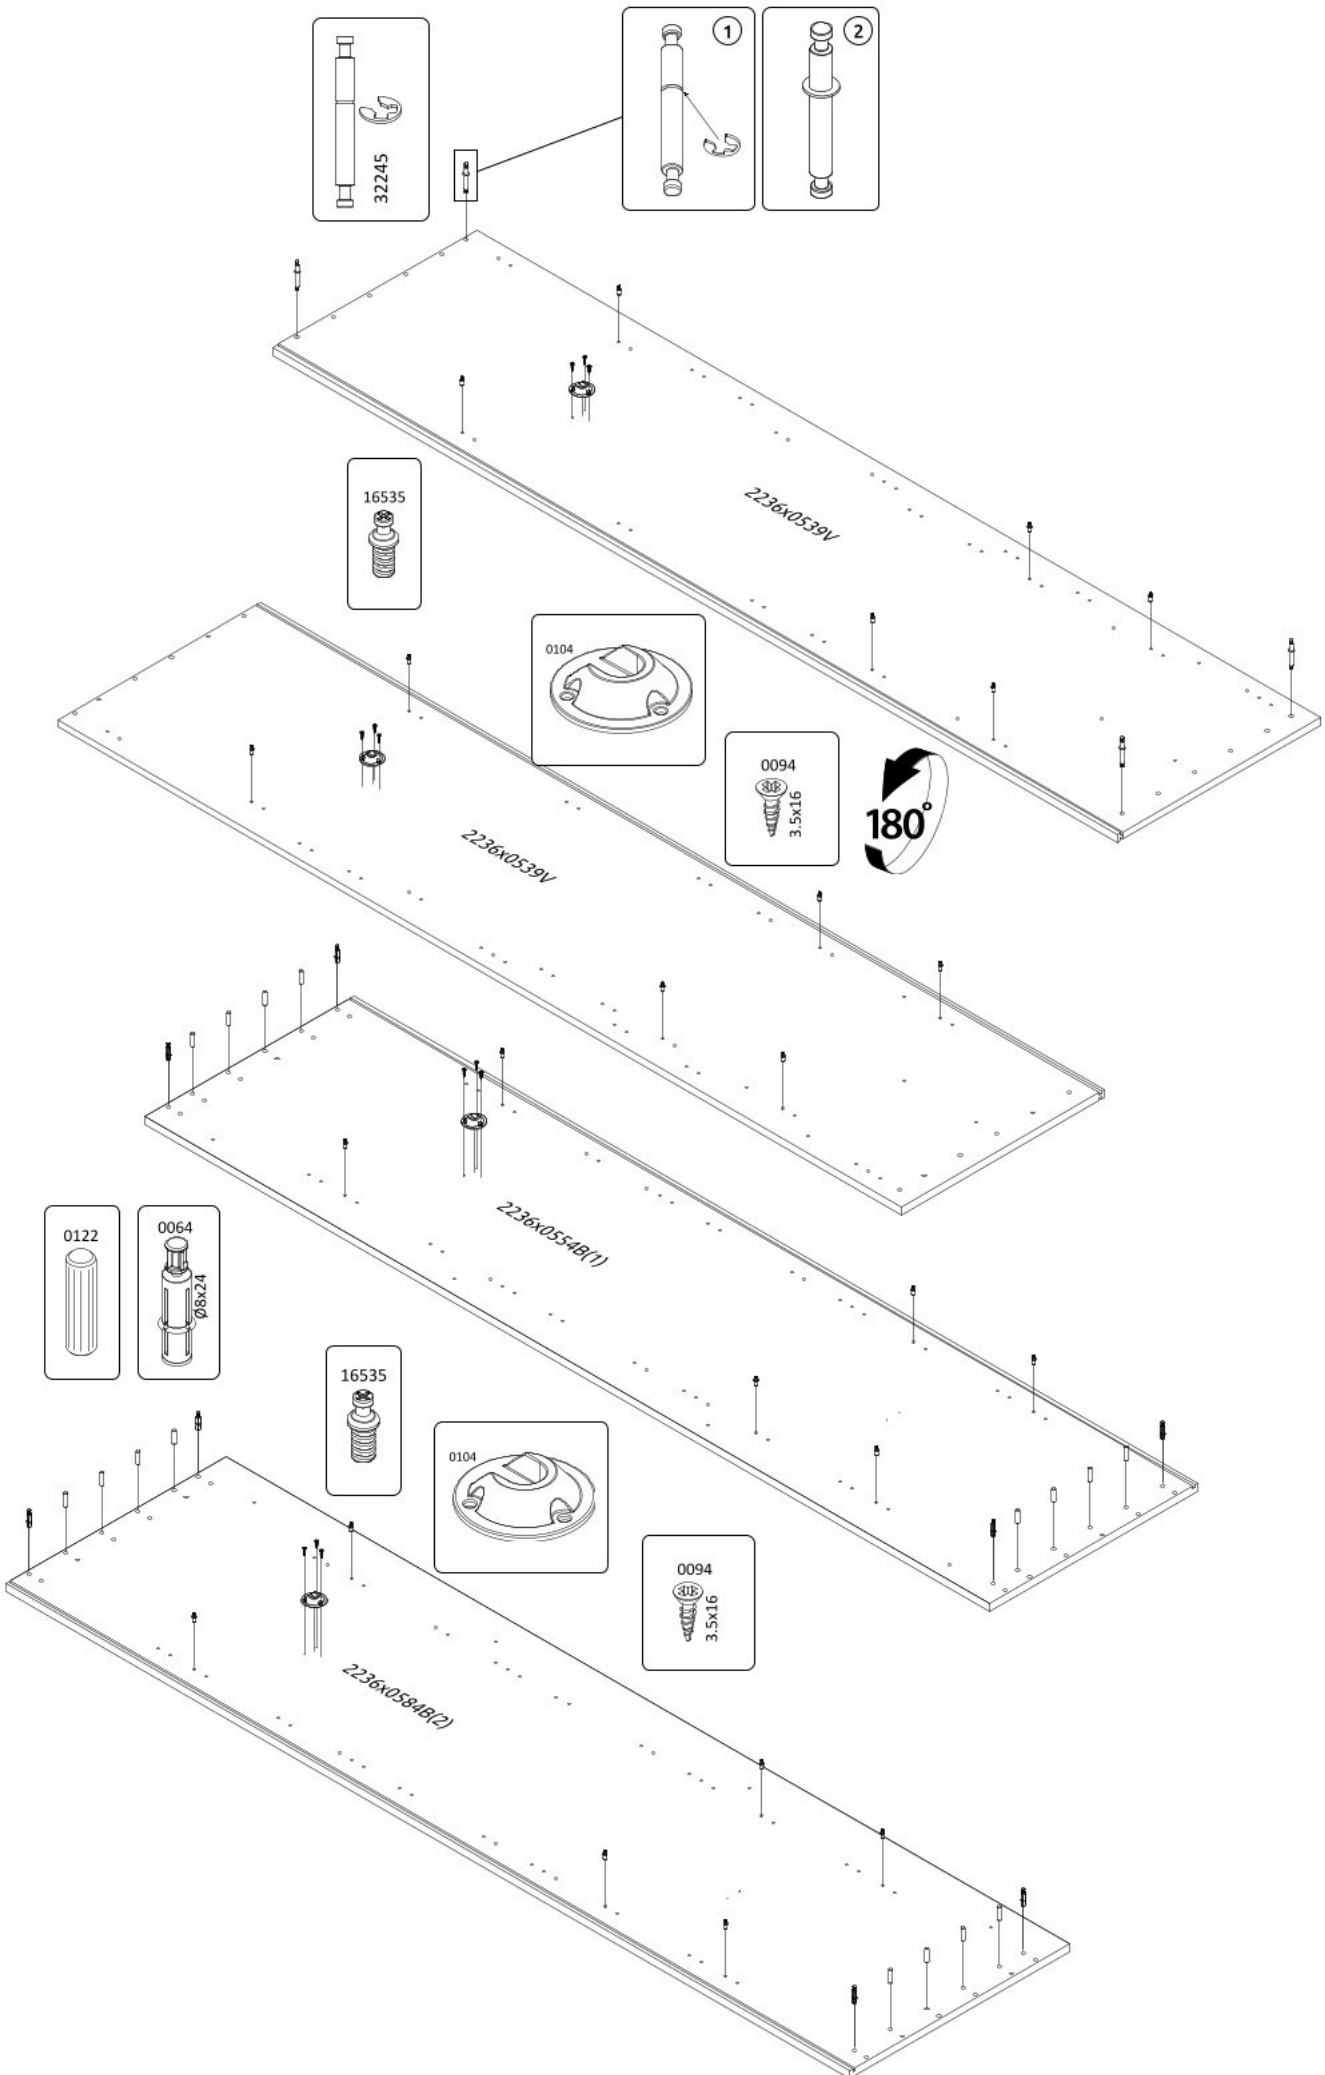

Skříň posuvná 2D se zrcadlem Hagop

0 5 10 15 20 25 30 35 40 45 50 55 60 65 70 75 80 mm

x24 2149 	x16 0063 Ø15x13 	x8 0064 Ø8x24 	x24 16535 	x16 0102 	x16 EKSK4-BE 	x2 2114 4x35 	x56 0094 3.5x16 	x48 31777 4.2x16 	x12 0096 4x18 	
x2 7004 	x2 30812 	x2 36918 	x2 26102 	x1 46944 	x1 46947 	x1 0113 GLUE 				
x1 46950 	x6 NPVC75 	x1 46953 								
x20 CEP8 	x24 FAH-16 	x30 0122 	x4 32245 							
x4 0104 	x2 10397 									
x24 36894 										

1

2

3

4

5

6

7

8

9

10

11

12

13

14

15

16

17

18

19

20

21

22

23

24