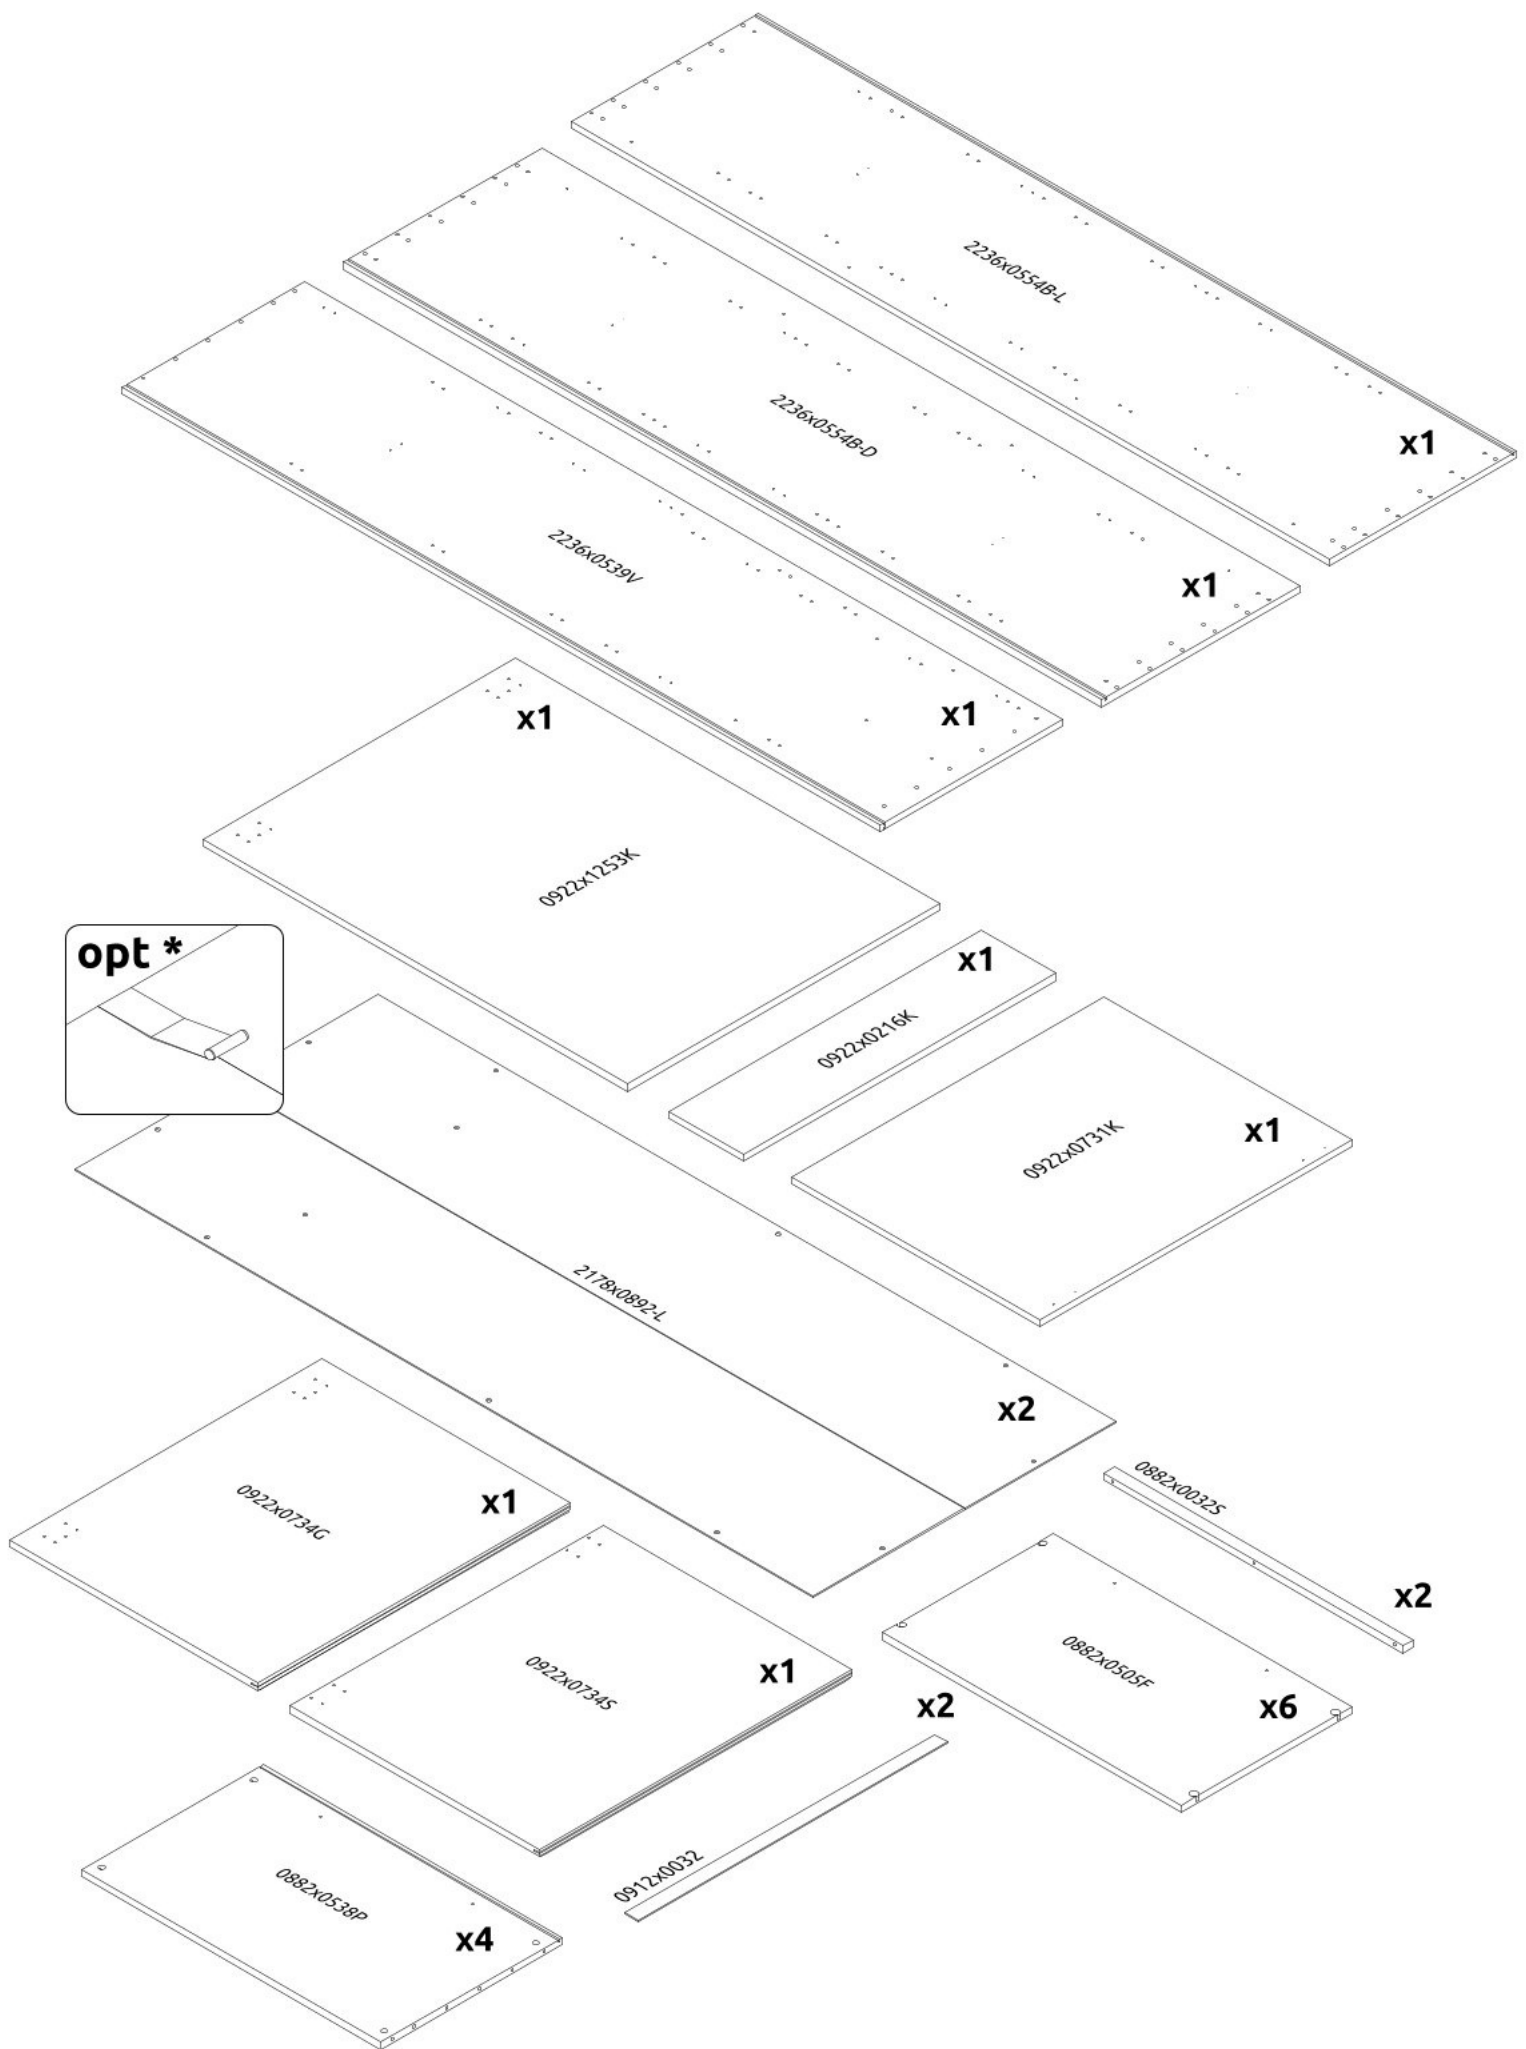

Skříň posuvná 2D se zrcadlem Hagop

0 5 10 15 20 25 30 35 40 45 50 55 60 65 70 75 80 mm

x24 2149 	x16 0063 Ø15x13 	x8 0064 Ø8x24 	x24 16535 	x16 0102 	x16 EKSK4-BE 	x2 2114 4x35 	x56 0094 3.5x16 	x48 31777 4.2x16 	x12 0096 4x18 	
x2 7004 	x2 30812 	x2 36918 	x2 26102 	x1 46944 	x1 46947 	x1 0113 GLUE 				
x1 46950 	x6 NPVC75 	x1 46953 								
x20 CEP8 	x24 FAH-16 	x30 0122 	x4 32245 							
x4 0104 	x2 10397 									
x24 36894 										

1

2

3

4

5

6

7

8

9

10

11

12

13

14

15

16

17

18

19

20

21

22

23

24