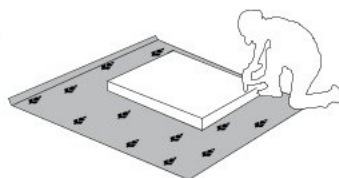

Skříň posuvná 2D se zrcadlem Hagop

0 5 10 15 20 25 30 35 40 45 50 55 60 65 70 75 80 mm

x24 2149 	x16 0063 Ø15x13 	x8 0064 Ø8x24 	x24 16535 	x16 0102 	x16 EKSK4-BE 	x2 2114 4x35 	x56 0094 3.5x16 	x48 31777 4.2x16 	x12 0096 4x18 	
x2 7004 	x2 30812 	x2 36918 	x2 26102 	x1 46944 	x1 46947 	x1 0113 GLUE 				
x1 46950 	x6 NPVC75 	x1 46953 								
x20 CEP8 	x24 FAH-16 	x30 0122 	x4 32245 							
x4 0104 	x2 10397 									
x24 36894 										