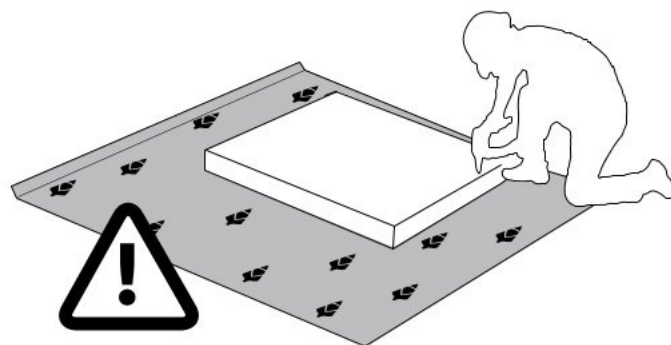

Skříň posuvná 2D se zrcadlem Hagop

0 5 10 15 20 25 30 35 40 45 50 55 60 65 70 75 80 mm

x24 2149 	x16 0063 Ø15x13 	x8 0064 Ø8x24 	x24 16535 	x16 0102 	x16 EKSK4-BE 	x2 2114 4x35 	x56 0094 3.5x16 	x48 31777 4.2x16 	x12 0096 4x18 	
x2 7004 	x2 30812 	x2 36918 	x2 26102 	x1 46944 	x1 46947 	x1 0113 GLUE 				
x1 46950 	x6 NPVC75 	x1 46953 								
x20 CEP8 	x24 FAH-16 	x30 0122 	x4 32245 							
x4 0104 	x2 10397 									
x24 36894 										