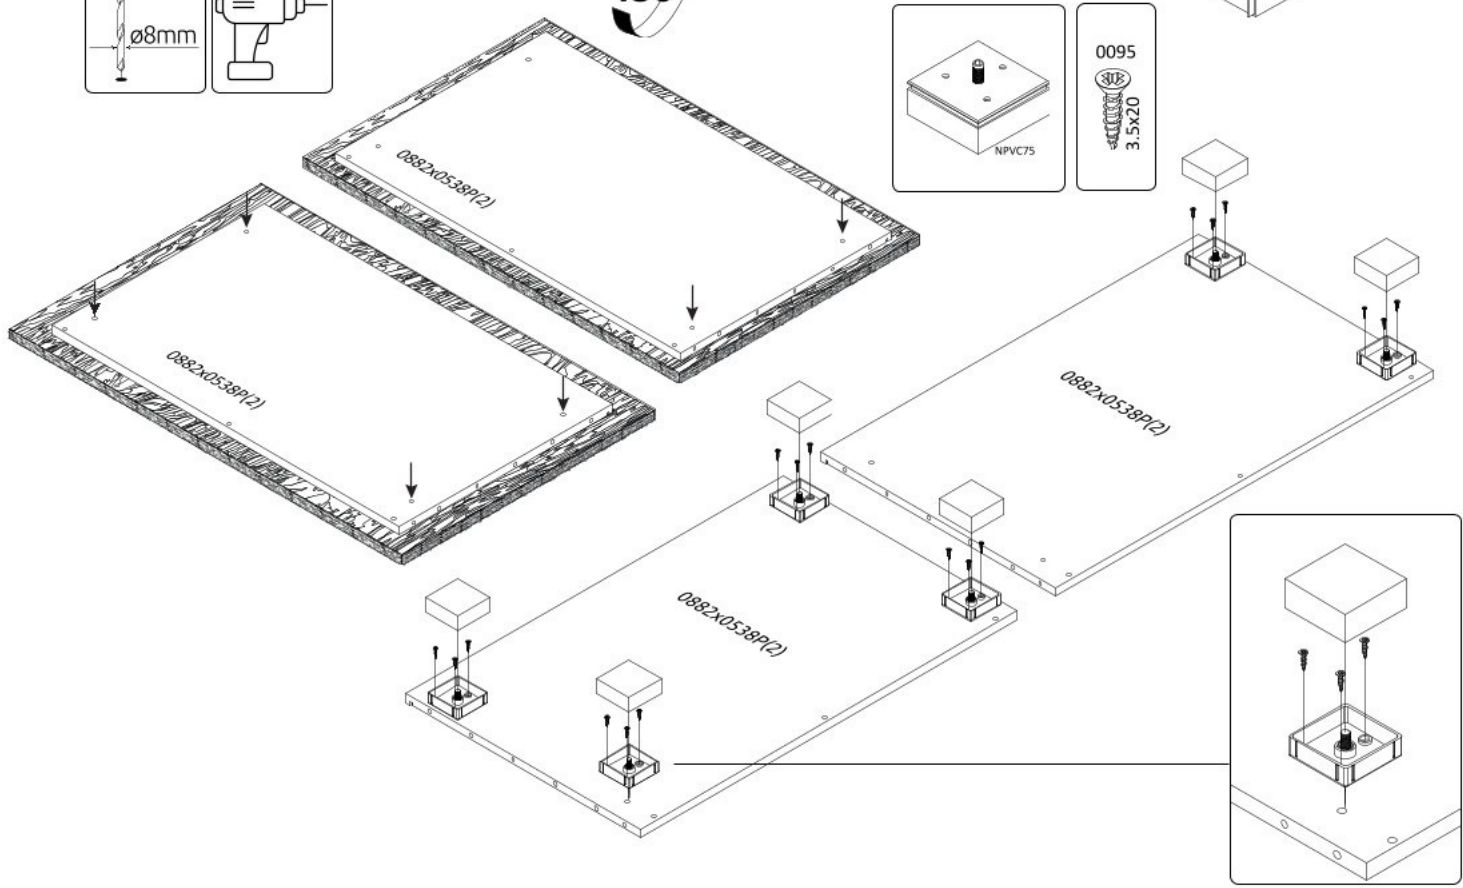

Skříň posuvná 2D se zrcadlem Hagop

0 5 10 15 20 25 30 35 40 45 50 55 60 65 70 75 80 mm

x24 2149 	x16 0063 Ø15x13 	x8 0064 Ø8x24 	x24 16535 	x16 0102 	x16 EKSK4-BE 	x2 2114 4x35 	x56 0094 3.5x16 	x48 31777 4.2x16 	x12 0096 4x18 	
x2 7004 	x2 30812 	x2 36918 	x2 26102 	x1 46944 	x1 46947 	x1 0113 GLUE 				
x1 46950 	x6 NPVC75 	x1 46953 								
x20 CEP8 	x24 FAH-16 	x30 0122 	x4 32245 							
x4 0104 	x2 10397 									
x24 36894 										