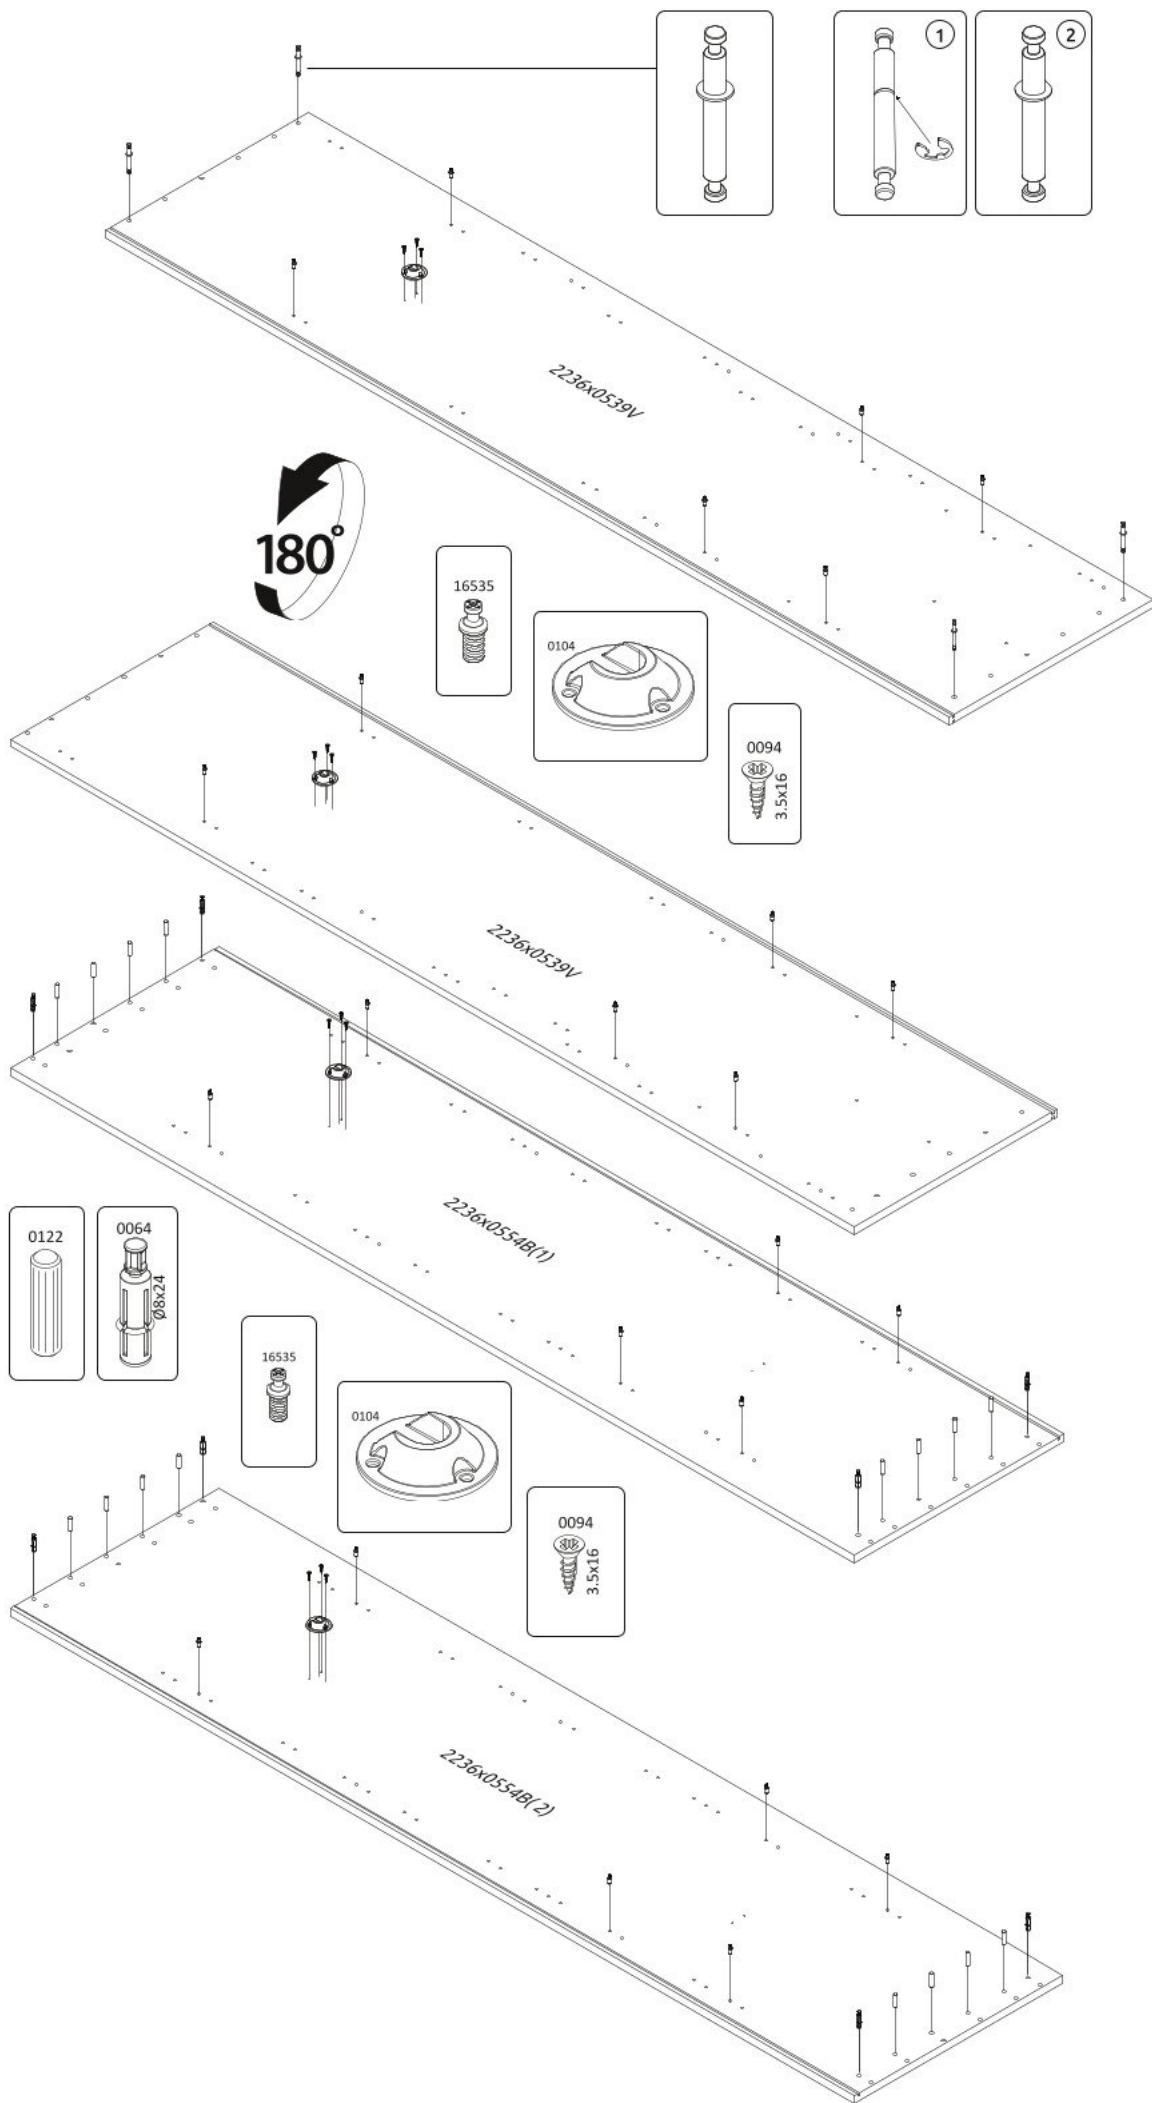

# Skříň posuvná 3D se zrcadlem Hagop

<b>x36</b> 2149	<b>24</b> 0063 Ø15x13	<b>x8</b> 0064 Ø8x24	<b>x36</b> 16535	<b>x22</b> 0102	<b>x24</b> EKSK4-BE	<b>x2</b> 2114 4x35	<b>x84</b> 0094 3.5x16	<b>x78</b> 31777 4.2x16	<b>x44</b> 0096 4x18
<b>x3</b> 7004	<b>x4</b> 30812	<b>x2</b> 36918	<b>x4</b> 26102	<b>x1</b> 46946	<b>x1</b> 46949	<b>x1</b> 0113 GLUE			
<b>x1</b> 46950	<b>x8</b> NPVC75	<b>x2</b> <b>x2</b> <b>x2</b> <b>x4</b> <b>x6</b> 46952							
<b>x24</b> CEP8	<b>x36</b> FAH-16	<b>x42</b> 0122	<b>x8</b> 32245						
<b>x6</b> 0104	<b>x2</b> 10397								
<b>x36</b> 36894	<b>x4</b> 47900								

1

2

3

4

5

6

7

8

9

10

11

12

13

14

15

**16**

**17**

18

19

20

21

22

23

24