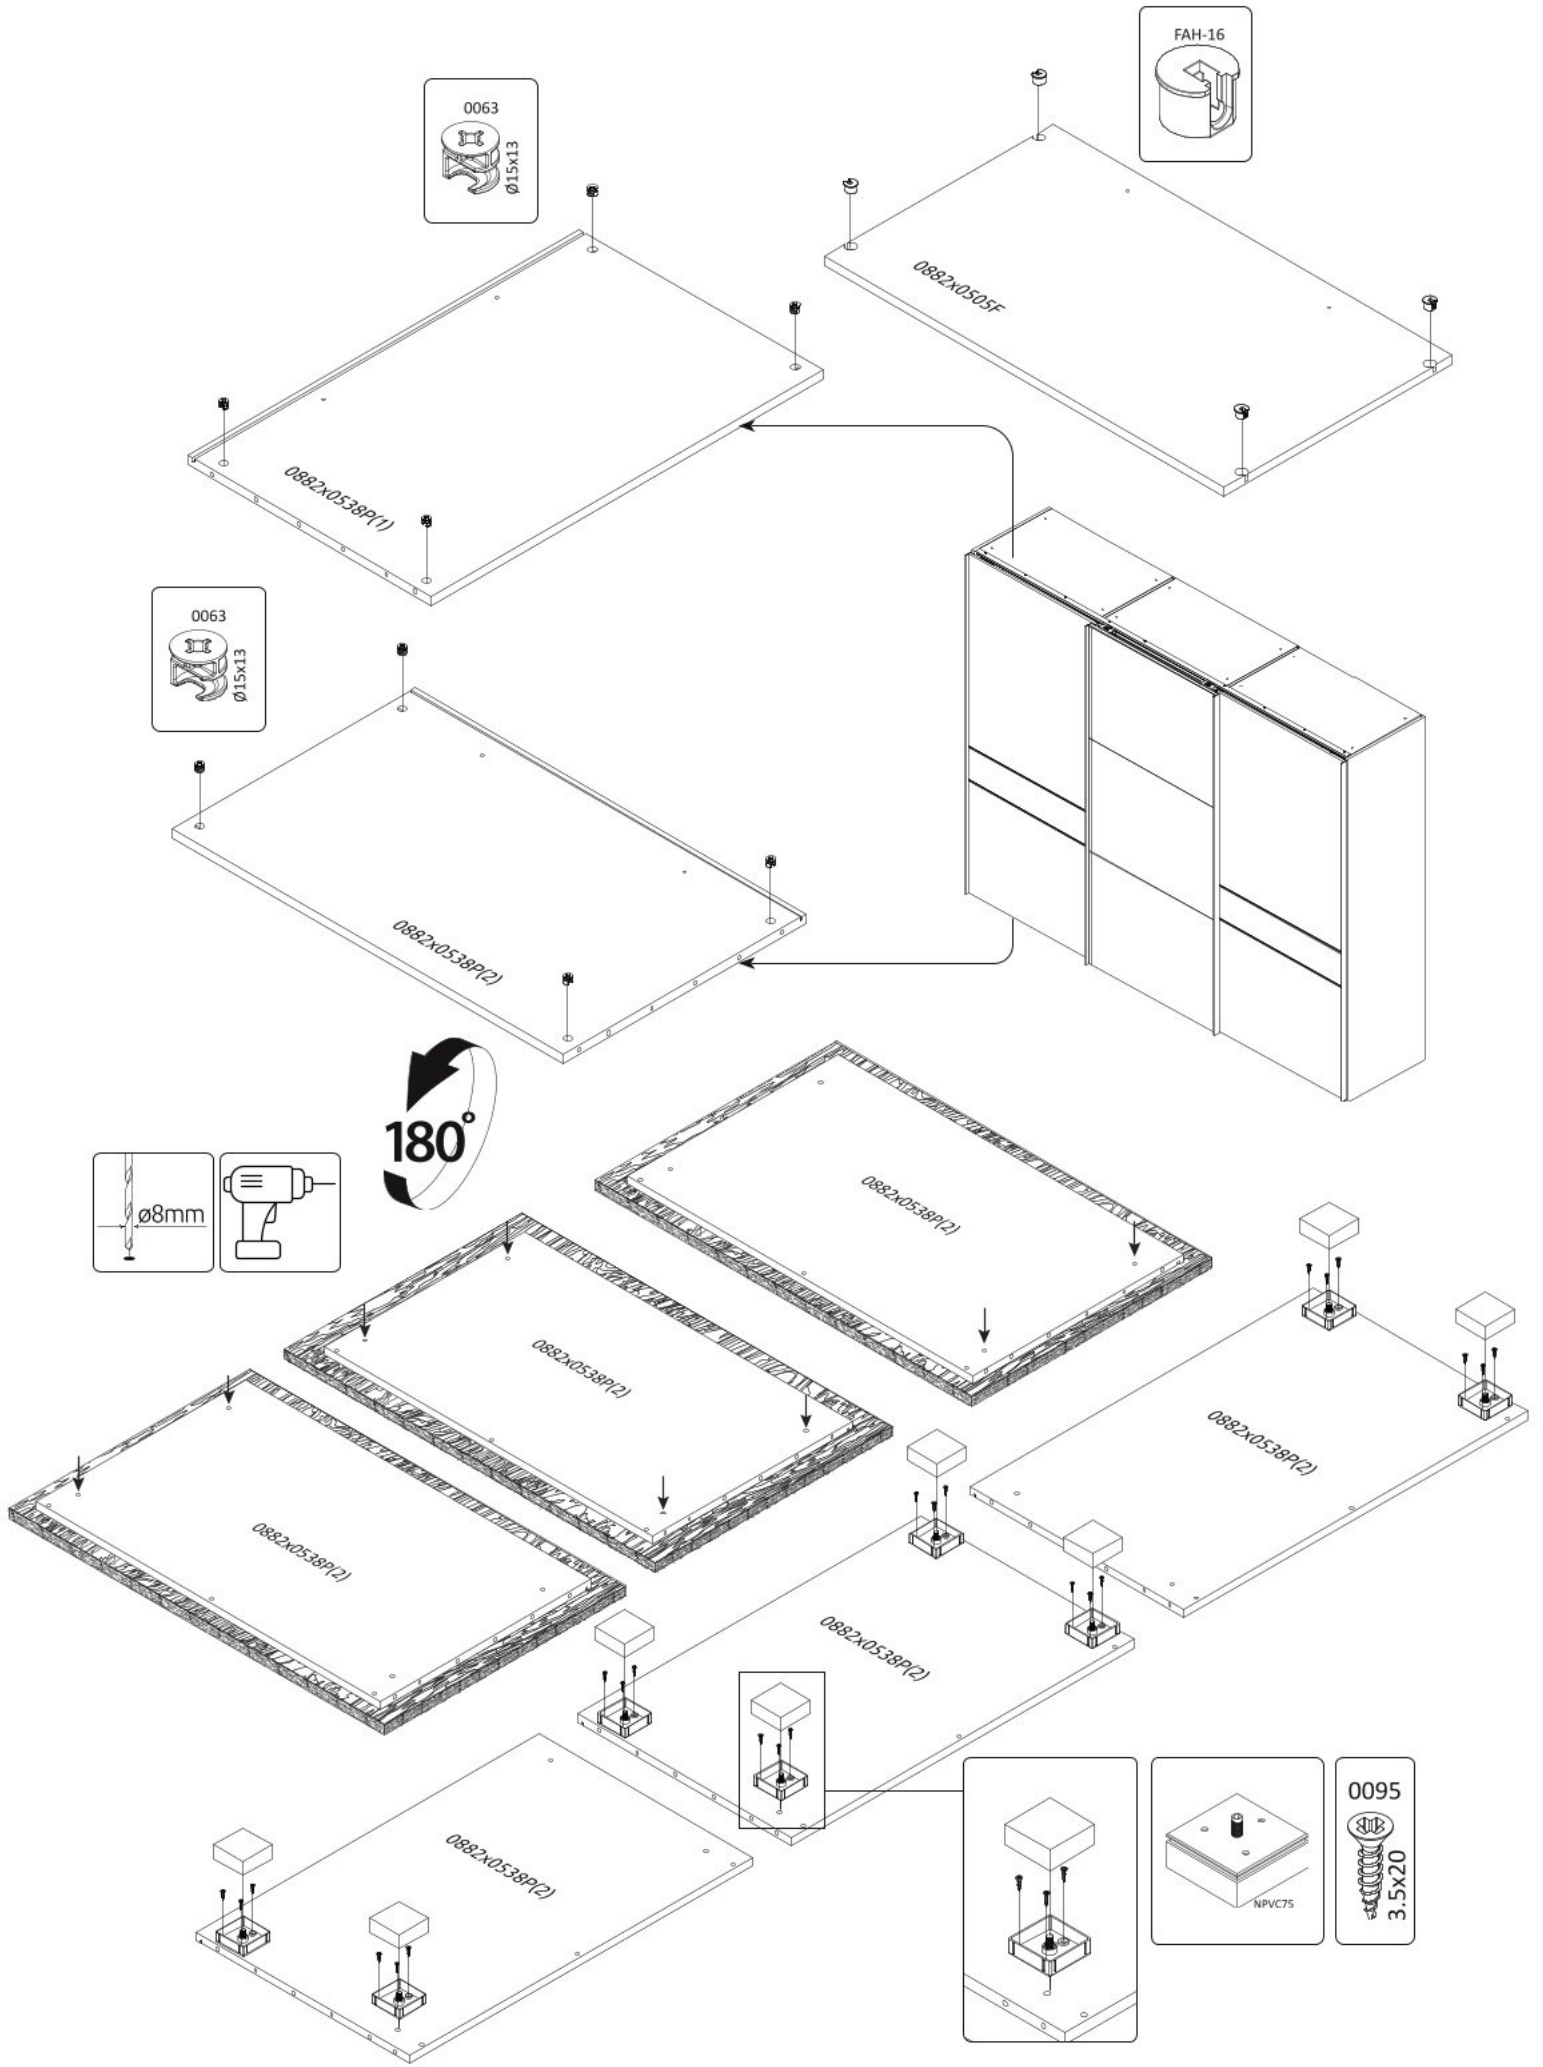

# Skříň posuvná 3D se zrcadlem Hagop

<b>x36</b> 2149	<b>24</b> 0063 Ø15x13	<b>x8</b> 0064 Ø8x24	<b>x36</b> 16535	<b>x22</b> 0102	<b>x24</b> EKSK4-BE	<b>x2</b> 2114 4x35	<b>x84</b> 0094 3.5x16	<b>x78</b> 31777 4.2x16	<b>x44</b> 0096 4x18
<b>x3</b> 7004	<b>x4</b> 30812	<b>x2</b> 36918	<b>x4</b> 26102	<b>x1</b> 46946	<b>x1</b> 46949	<b>x1</b> 0113 GLUE			
<b>x1</b> 46950	<b>x8</b> NPVC75	<b>x2</b> <b>x2</b> <b>x2</b> <b>x4</b> <b>x6</b> 46952							
<b>x24</b> CEP8	<b>x36</b> FAH-16	<b>x42</b> 0122	<b>x8</b> 32245						
<b>x6</b> 0104	<b>x2</b> 10397								
<b>x36</b> 36894	<b>x4</b> 47900								

1

2

3

4

5

6

7

8

9

10

11

12

13

14

15

**16**

**17**

18

19

20

21

22

23

24