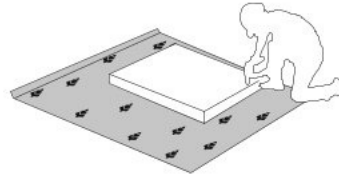

# Skříň posuvná 3D se zrcadlem Hagop

<b>x36</b> 2149	<b>24</b> 0063 Ø15x13	<b>x8</b> 0064 Ø8x24	<b>x36</b> 16535	<b>x22</b> 0102	<b>x24</b> EKSK4-BE	<b>x2</b> 2114 4x35	<b>x84</b> 0094 3.5x16	<b>x78</b> 31777 4.2x16	<b>x44</b> 0096 4x18
<b>x3</b> 7004	<b>x4</b> 30812	<b>x2</b> 36918	<b>x4</b> 26102	<b>x1</b> 46946	<b>x1</b> 46949	<b>x1</b> 0113 GLUE			
<b>x1</b> 46950	<b>x8</b> NPVC75	<b>x2</b> <b>x2</b> <b>x2</b> <b>x4</b> <b>x6</b> 46952							
<b>x24</b> CEP8	<b>x36</b> FAH-16	<b>x42</b> 0122	<b>x8</b> 32245						
<b>x6</b> 0104	<b>x2</b> 10397								
<b>x36</b> 36894	<b>x4</b> 47900								