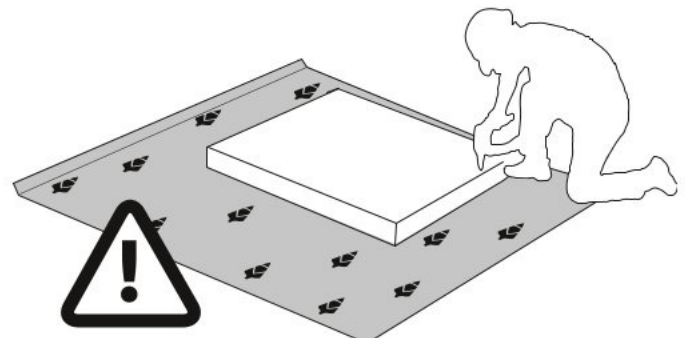

# Skříň posuvná 3D se zrcadlem Hagop

<b>x36</b> 2149	<b>24</b> 0063 Ø15x13	<b>x8</b> 0064 Ø8x24	<b>x36</b> 16535	<b>x22</b> 0102	<b>x24</b> EKSK4-BE	<b>x2</b> 2114 4x35	<b>x84</b> 0094 3.5x16	<b>x78</b> 31777 4.2x16	<b>x44</b> 0096 4x18
<b>x3</b> 7004	<b>x4</b> 30812	<b>x2</b> 36918	<b>x4</b> 26102	<b>x1</b> 46946	<b>x1</b> 46949	<b>x1</b> 0113 GLUE			
<b>x1</b> 46950	<b>x8</b> NPVC75	<b>x2</b> <b>x2</b> <b>x2</b> <b>x4</b> <b>x6</b> 46952							
<b>x24</b> CEP8	<b>x36</b> FAH-16	<b>x42</b> 0122	<b>x8</b> 32245						
<b>x6</b> 0104	<b>x2</b> 10397								
<b>x36</b> 36894	<b>x4</b> 47900								