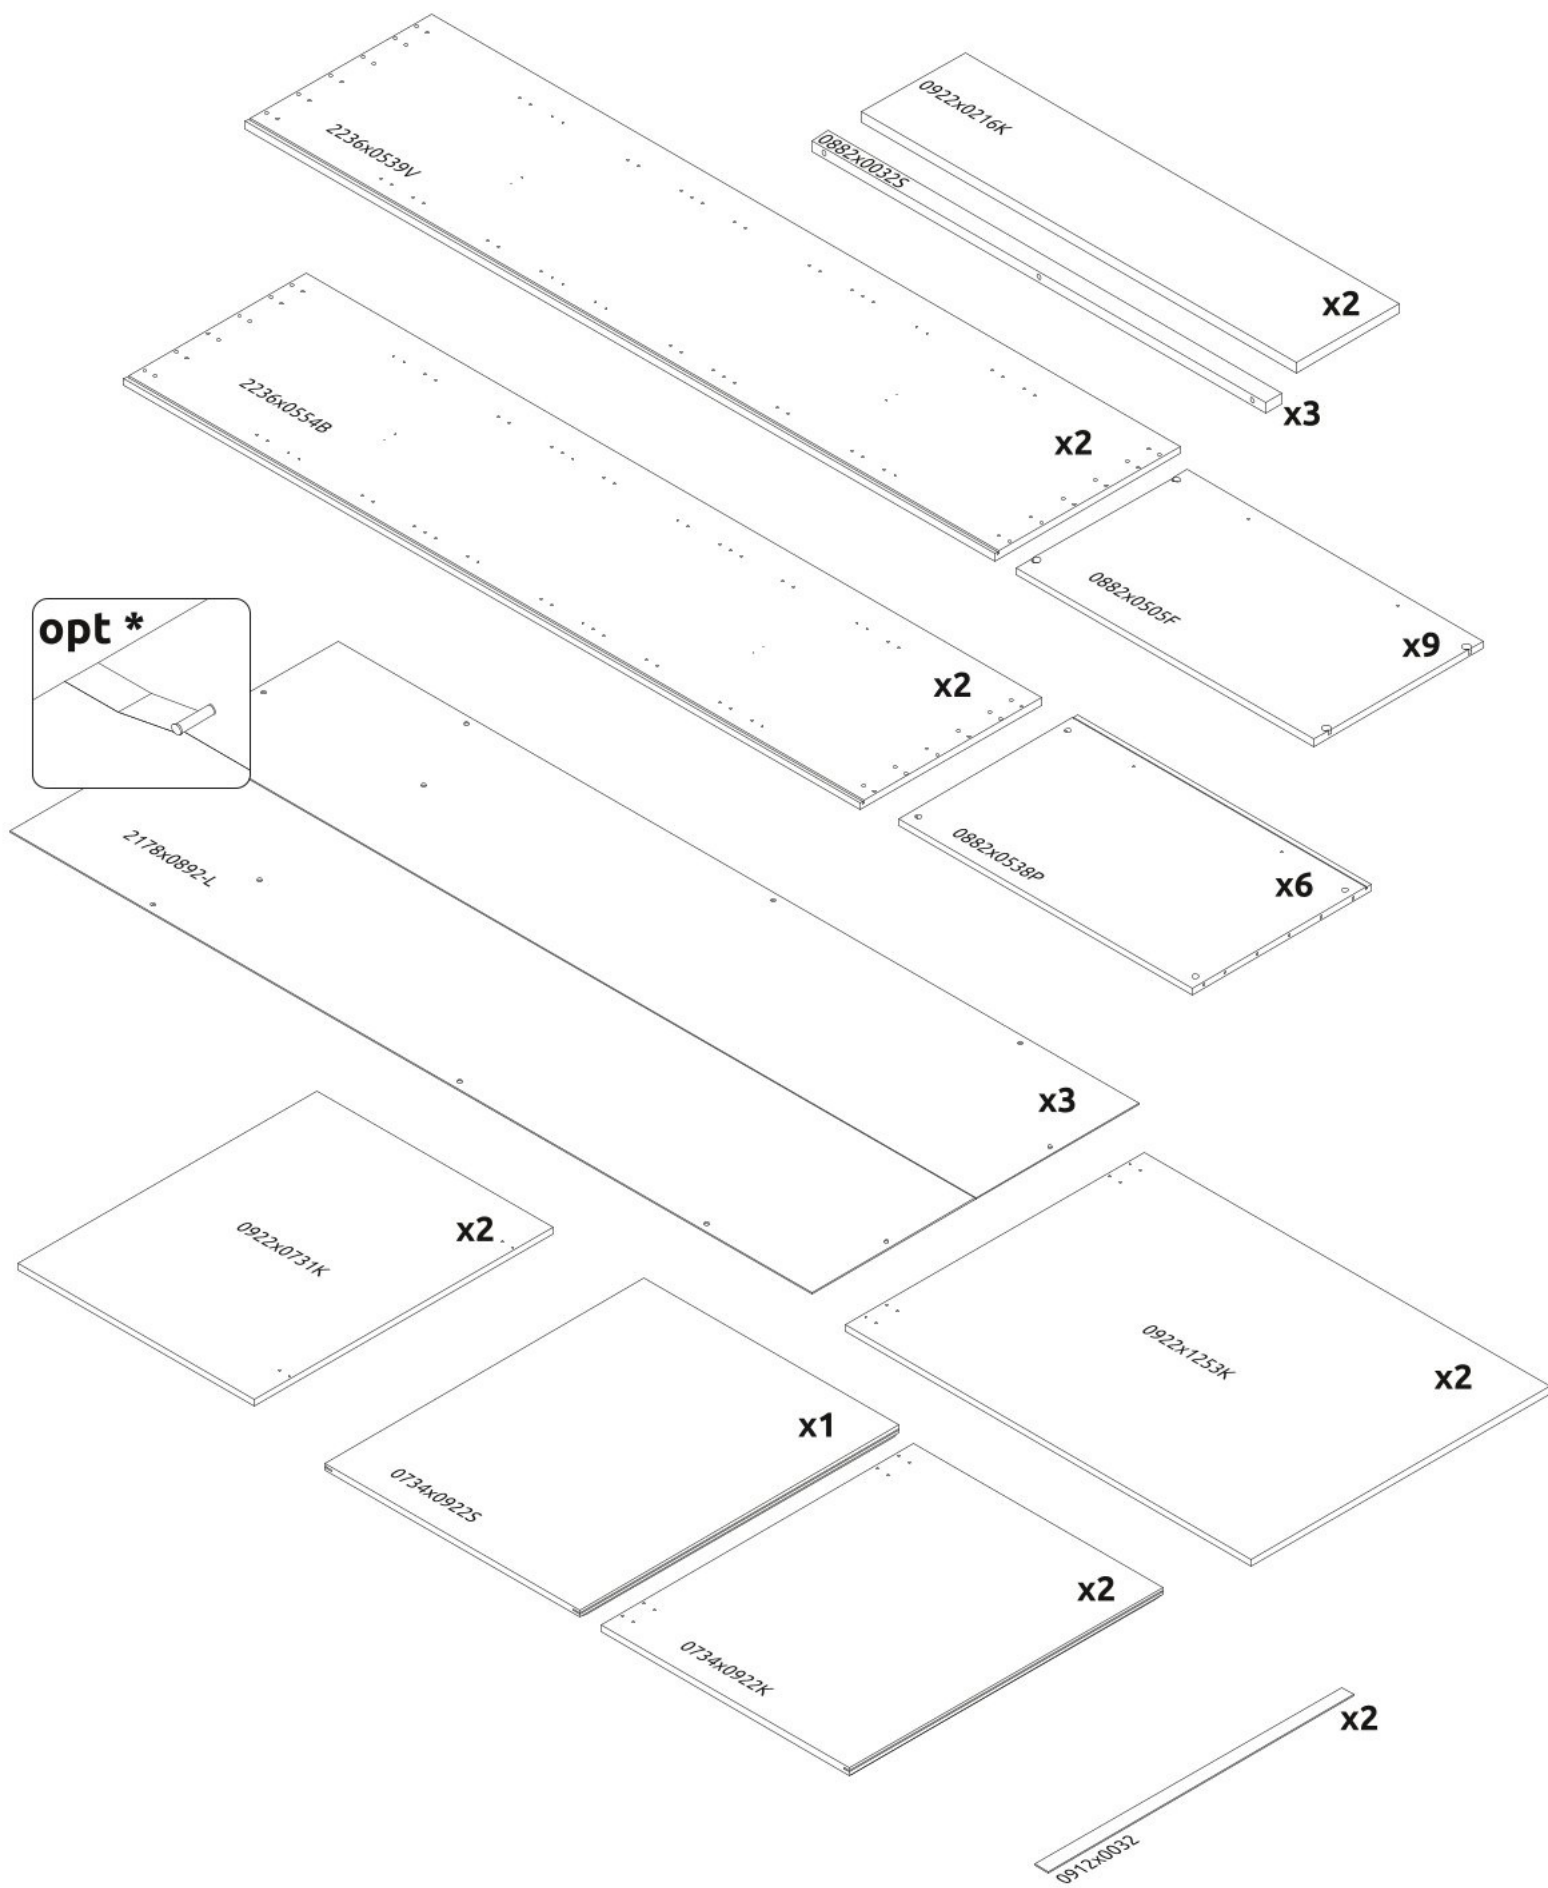

# Skříň posuvná 3D se zrcadlem Hagop

<b>x36</b> 2149	<b>24</b> 0063 Ø15x13	<b>x8</b> 0064 Ø8x24	<b>x36</b> 16535	<b>x22</b> 0102	<b>x24</b> EKSK4-BE	<b>x2</b> 2114 4x35	<b>x84</b> 0094 3.5x16	<b>x78</b> 31777 4.2x16	<b>x44</b> 0096 4x18
<b>x3</b> 7004	<b>x4</b> 30812	<b>x2</b> 36918	<b>x4</b> 26102	<b>x1</b> 46946	<b>x1</b> 46949	<b>x1</b> 0113 GLUE			
<b>x1</b> 46950	<b>x8</b> NPVC75	<b>x2</b> <b>x2</b> <b>x2</b> <b>x4</b> <b>x6</b> 46952							
<b>x24</b> CEP8	<b>x36</b> FAH-16	<b>x42</b> 0122	<b>x8</b> 32245						
<b>x6</b> 0104	<b>x2</b> 10397								
<b>x36</b> 36894	<b>x4</b> 47900								

9

10

11

12

13

14

15

**16**

**17**

18

19

20

21

22

23

24