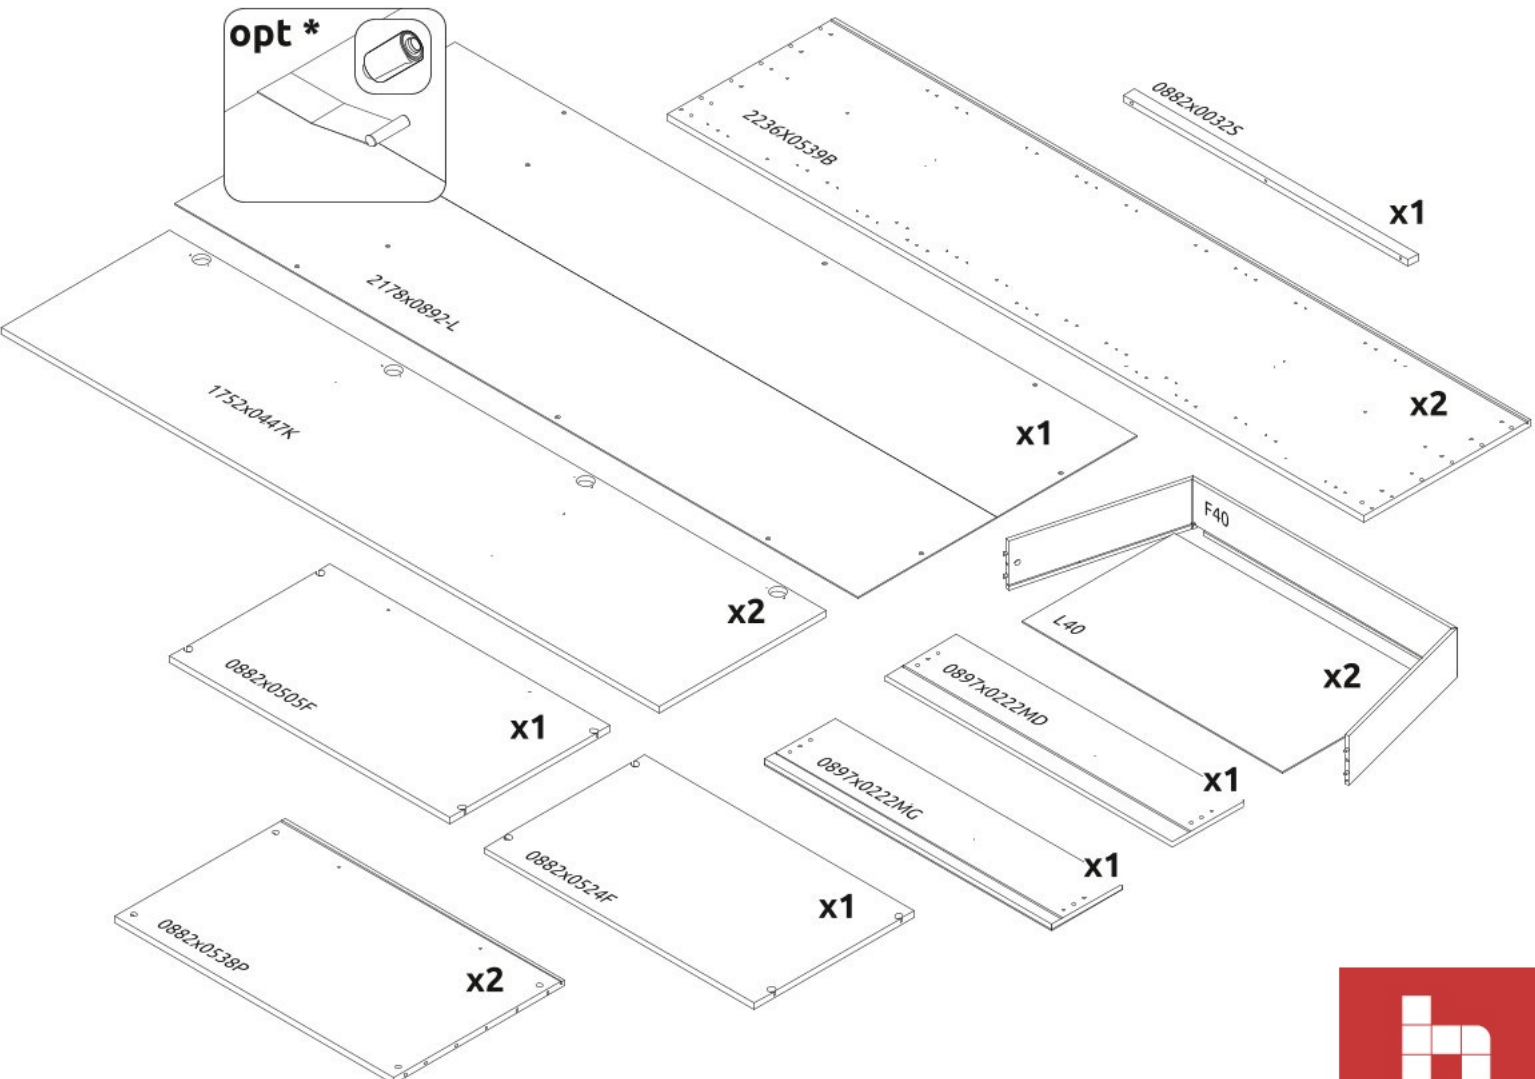

Kombinovaná skříň bez rámu 2D HAGOP

1

2

3

4

5

*opt 1

*opt 2