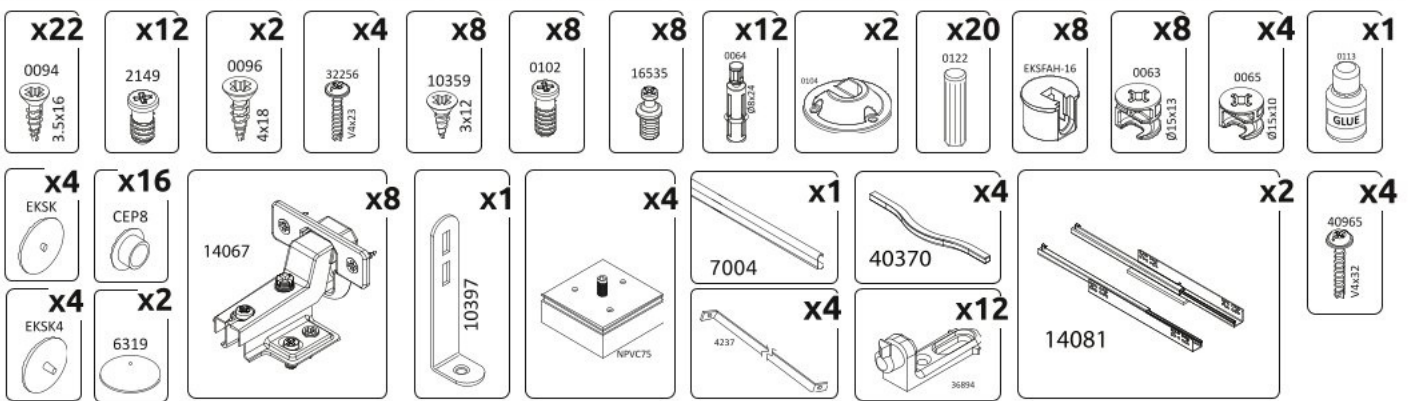

Kombinovaná skříň bez rámu 2D HAGOP

1

2

3

4

5

*opt 1

*opt 2