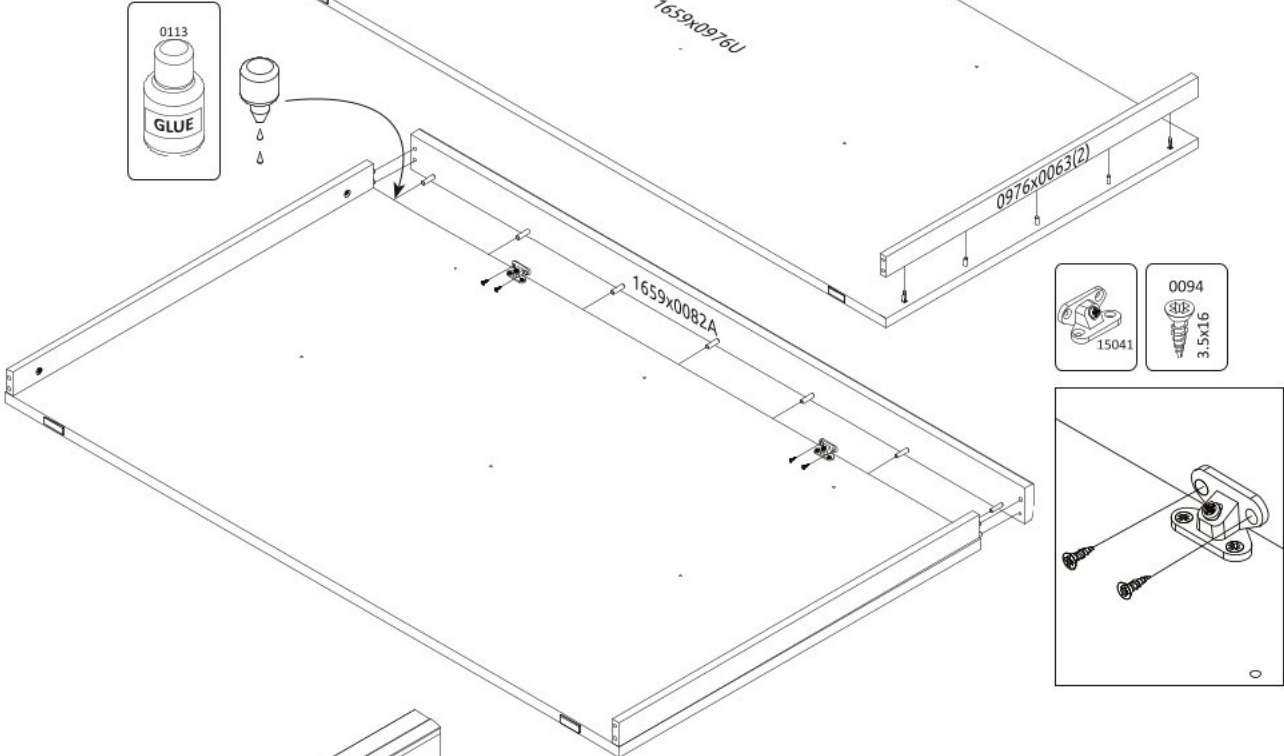

Manželská postel 160x200 HAGOP

5

6

7

8

9

10

14