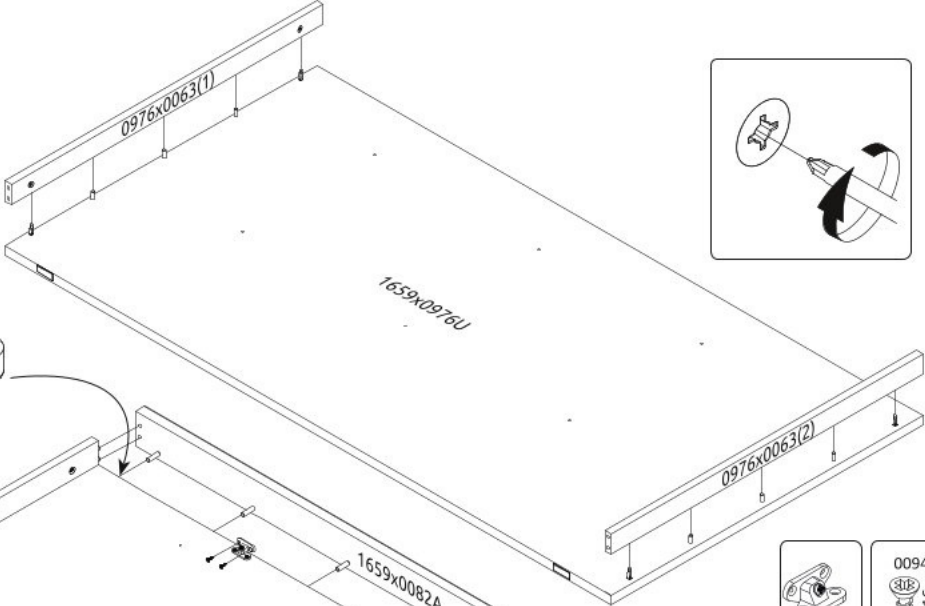

Manželská postel 160x200 HAGOP

5

6

7

8

9

10

14