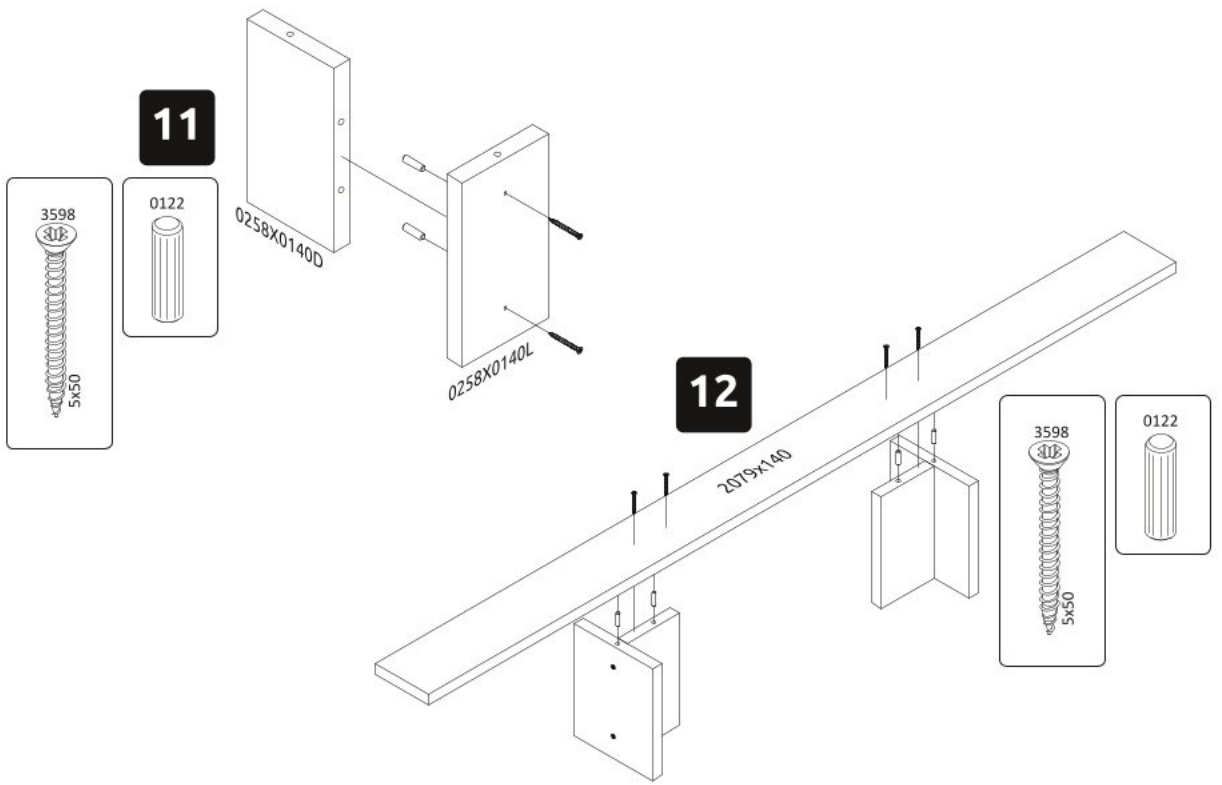

Manželská postel 160x200 HAGOP

5

6

7

8

9

10

14