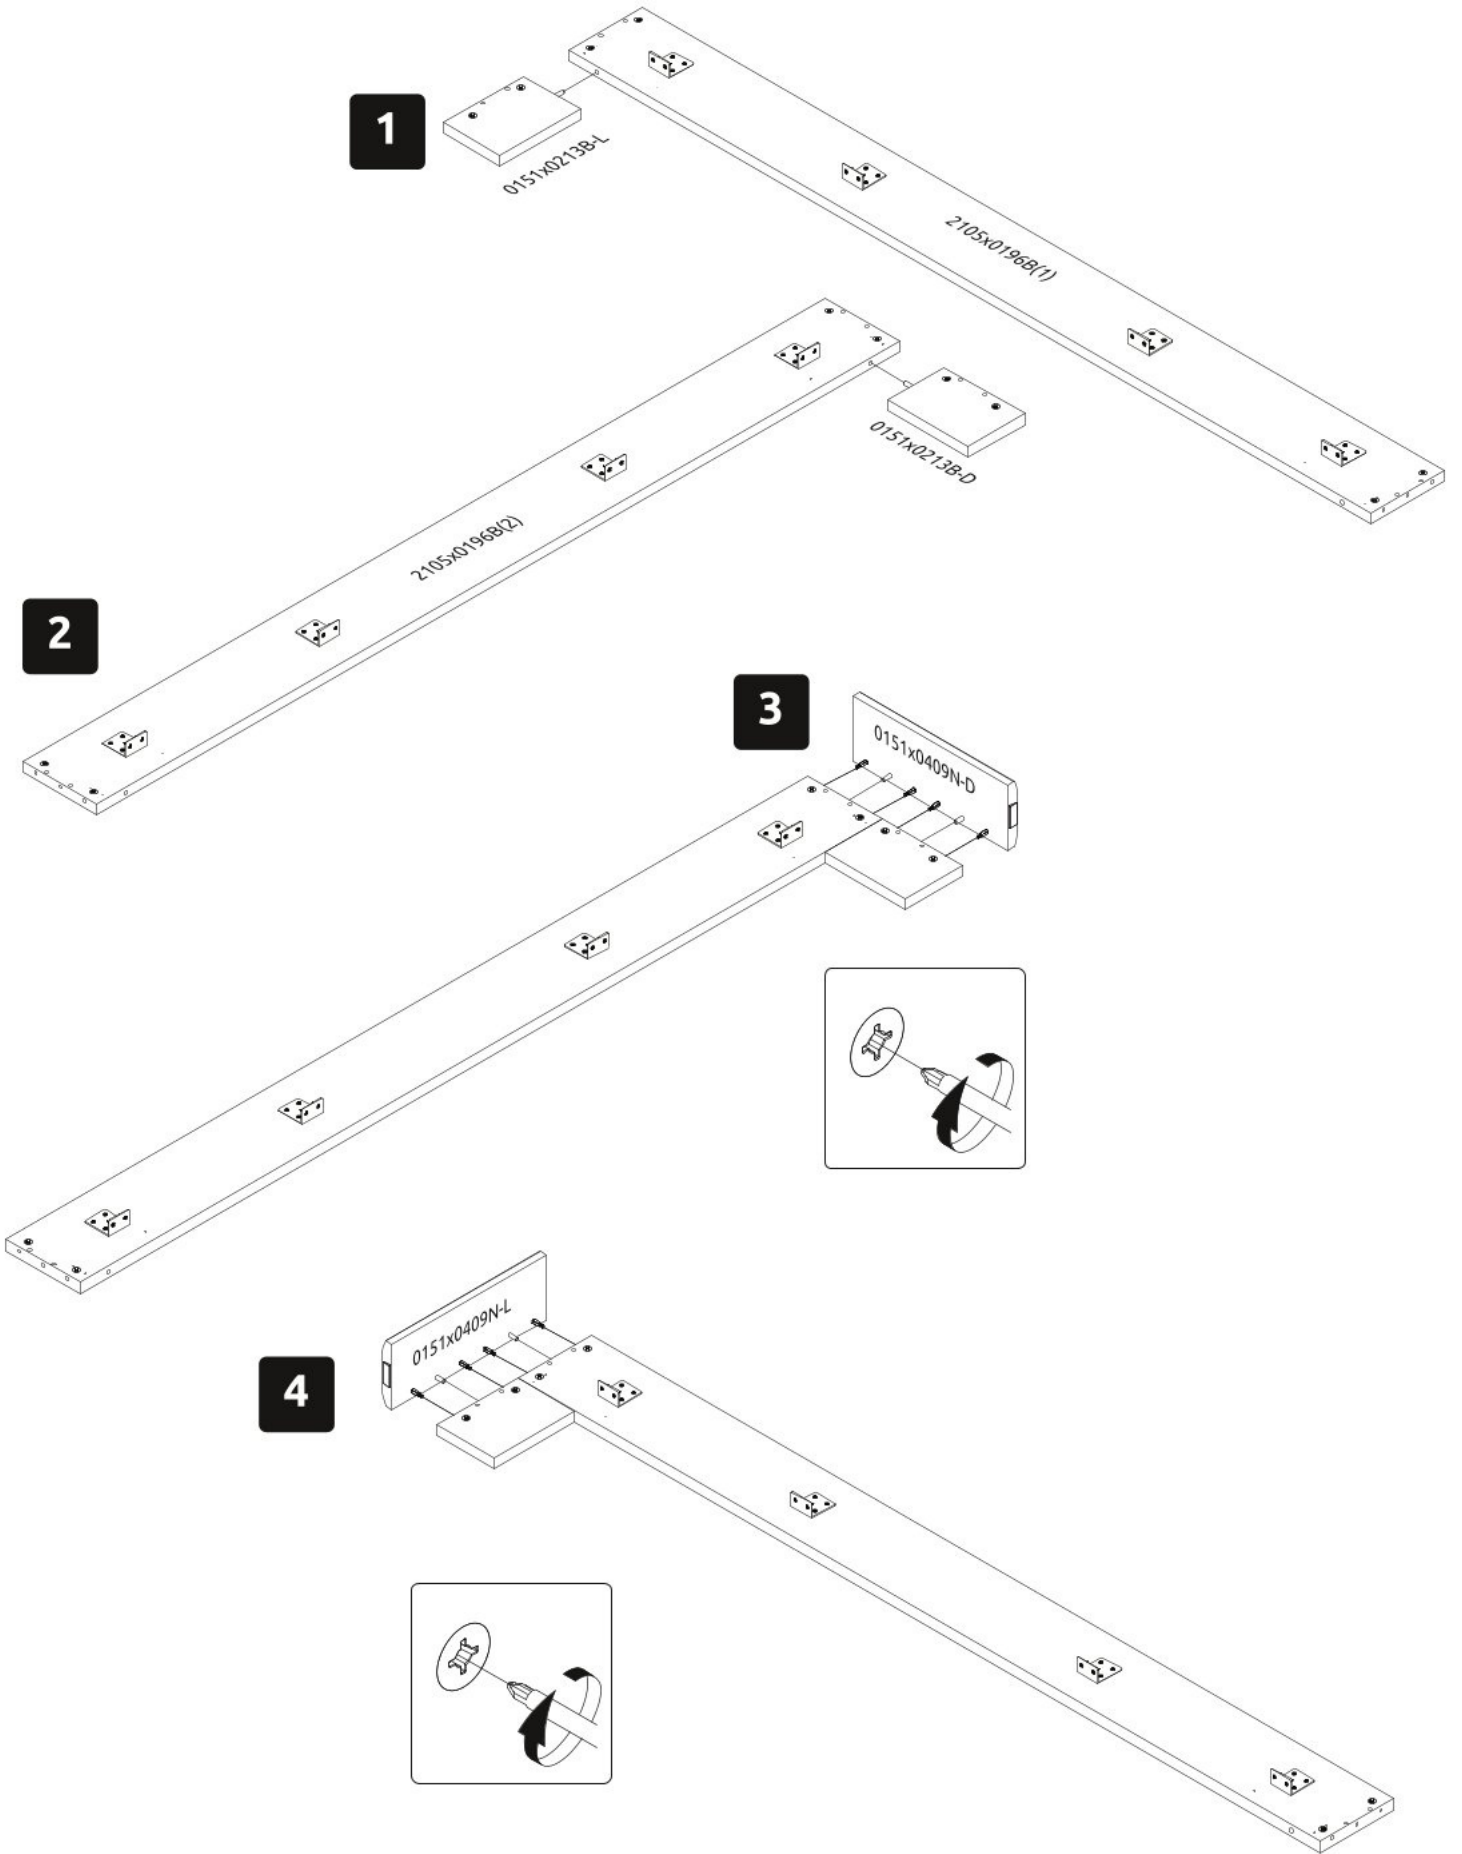

Manželská postel 160x200 HAGOP

5

6

7

8

9

10

14