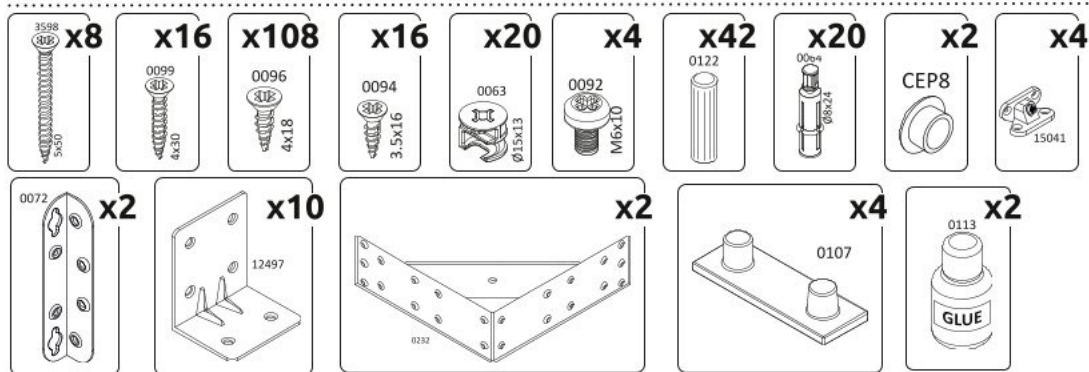

Manželská postel 160x200 HAGOP

5

6

7

8

9

10

14