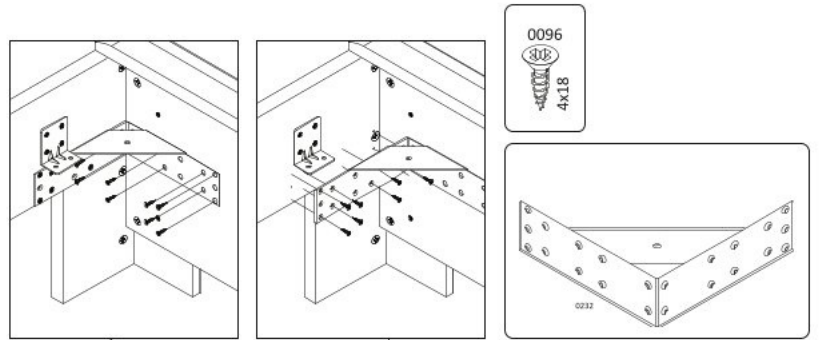

Manželská postel 160x200 HAGOP

5

6

7

8

9

10

14