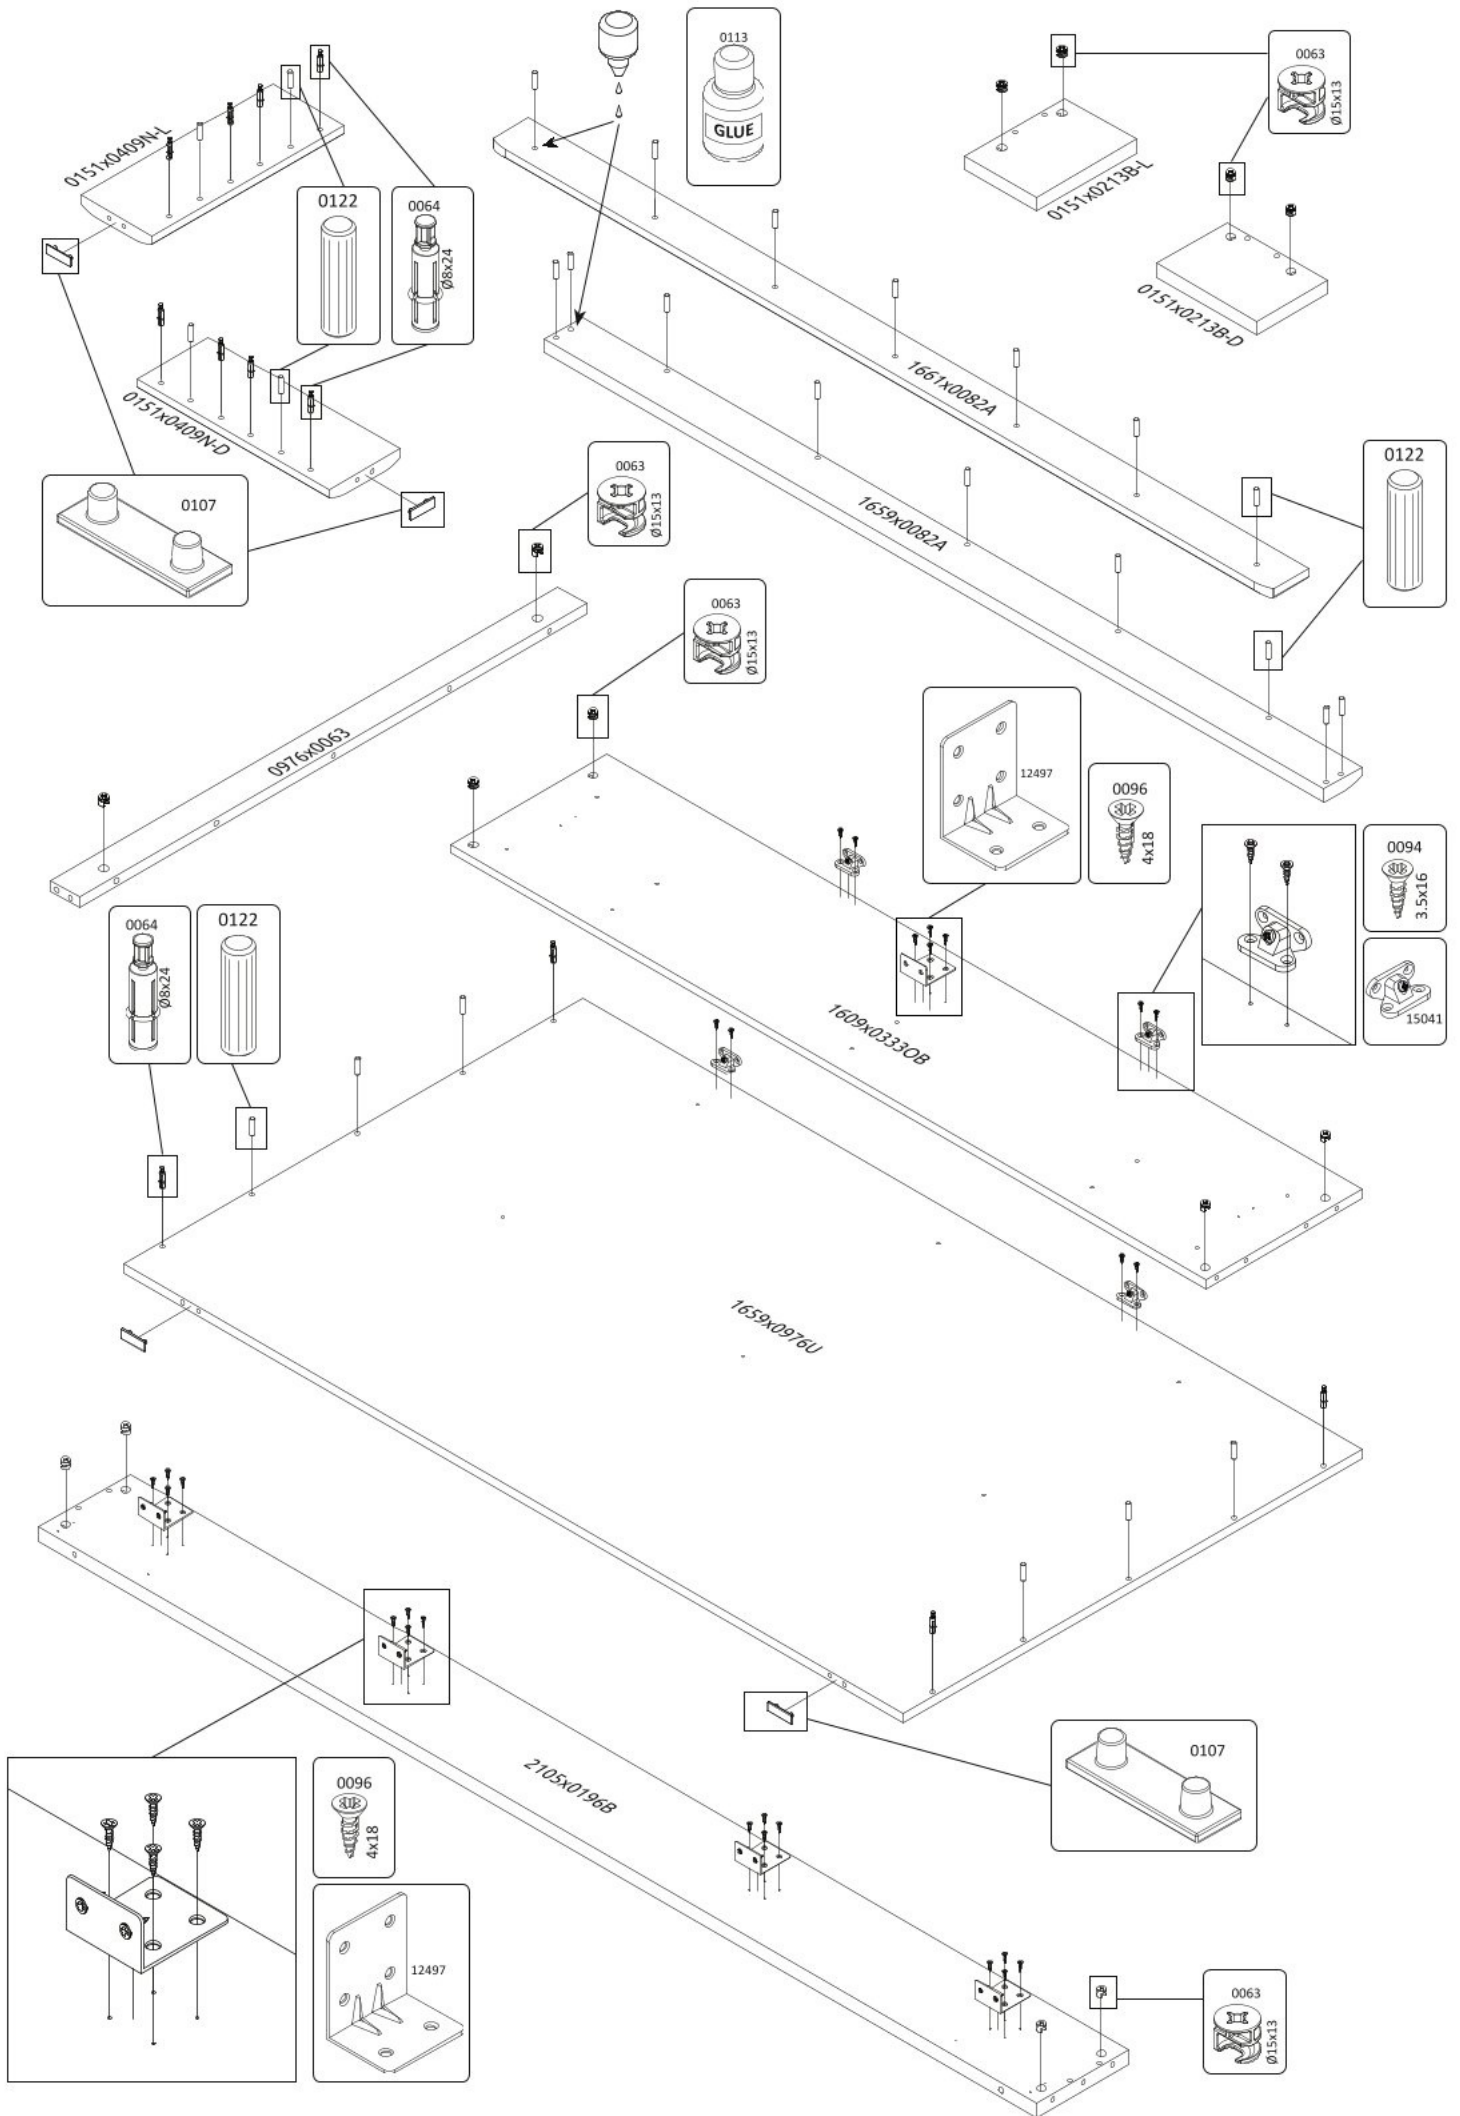

Manželská postel 160x200 HAGOP

5

6

7

8

9

10

14