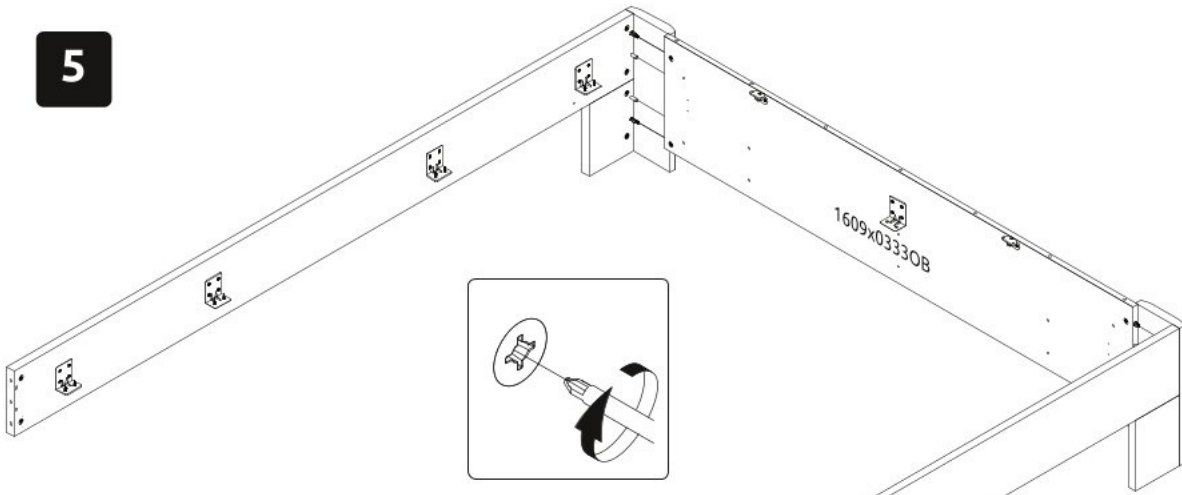

Manželská postel 160x200 HAGOP

5

6

7

8

9

10

14