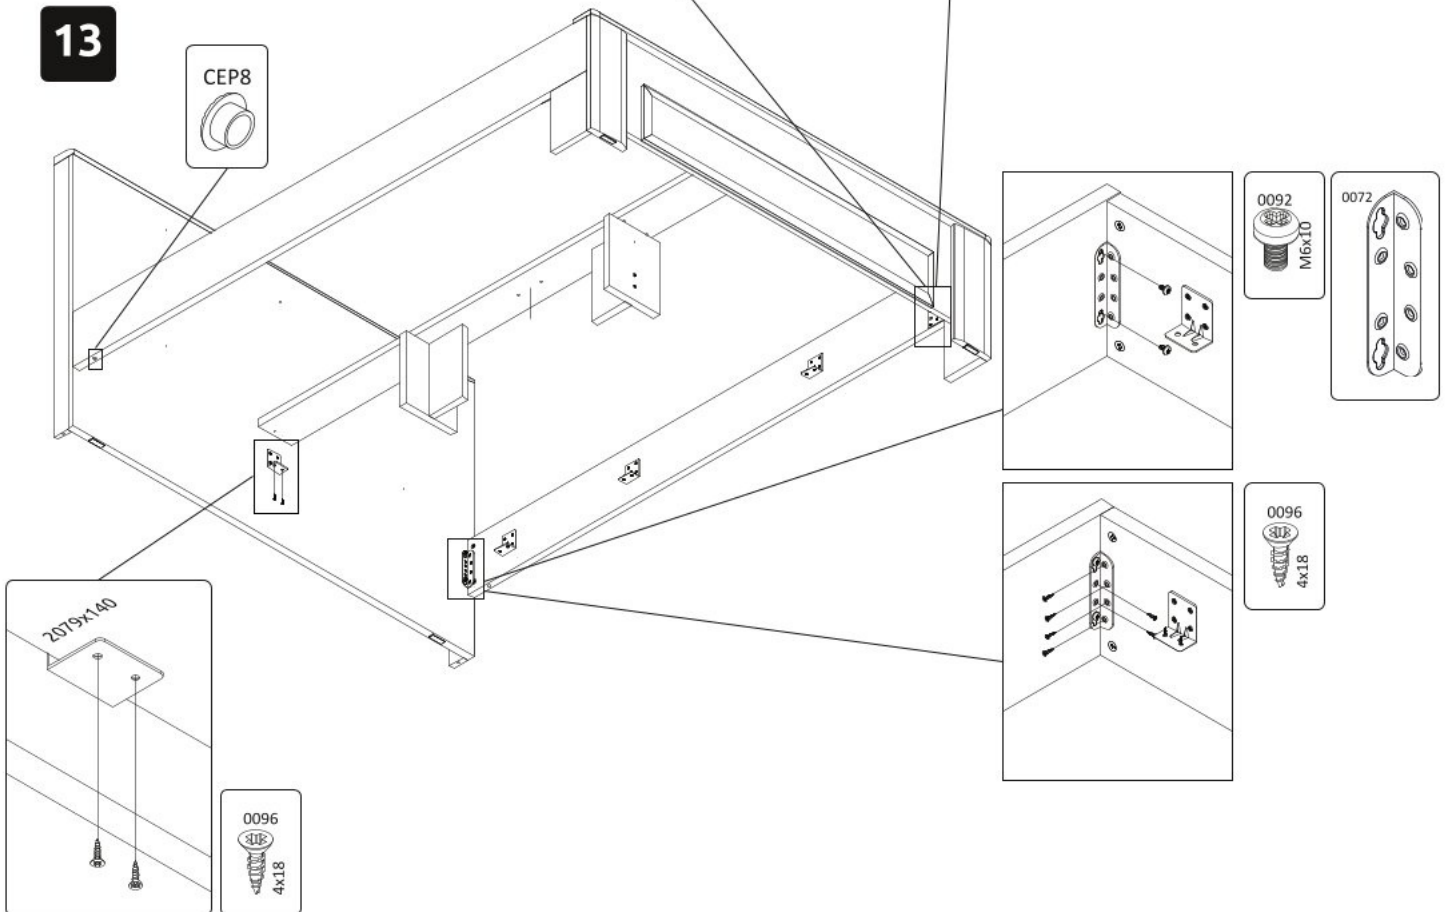

Manželská postel 160x200 HAGOP

5

6

7

8

9

10

14