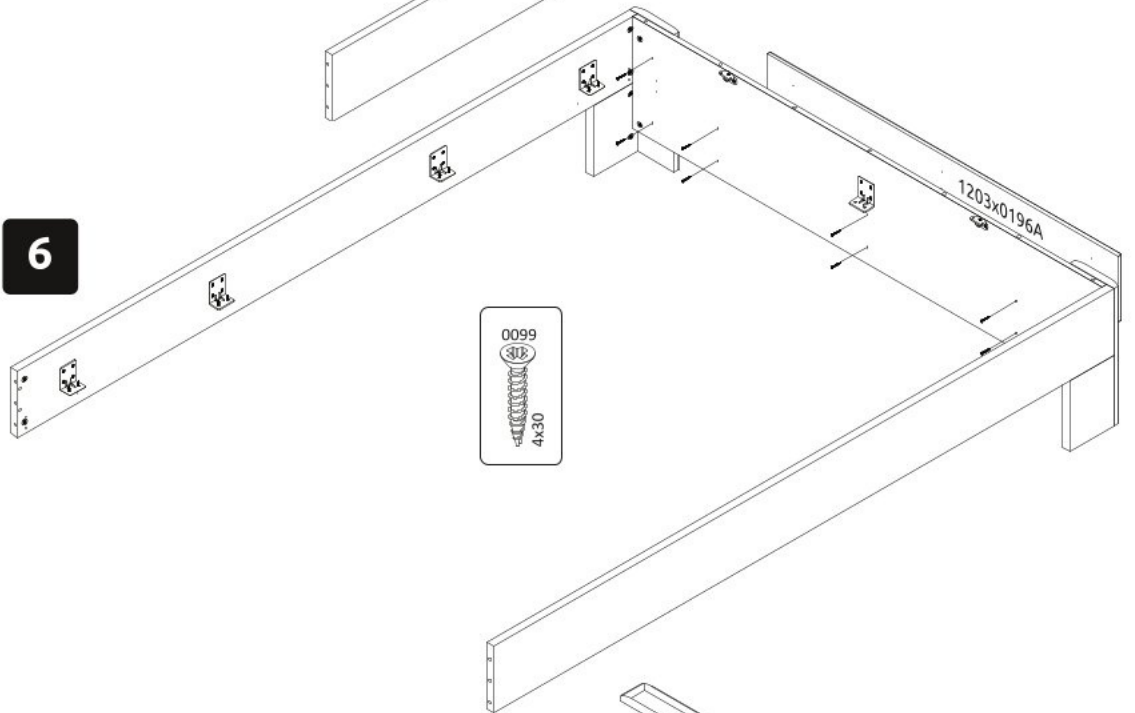

Manželská postel 160x200 HAGOP

5

6

7

8

9

10

14