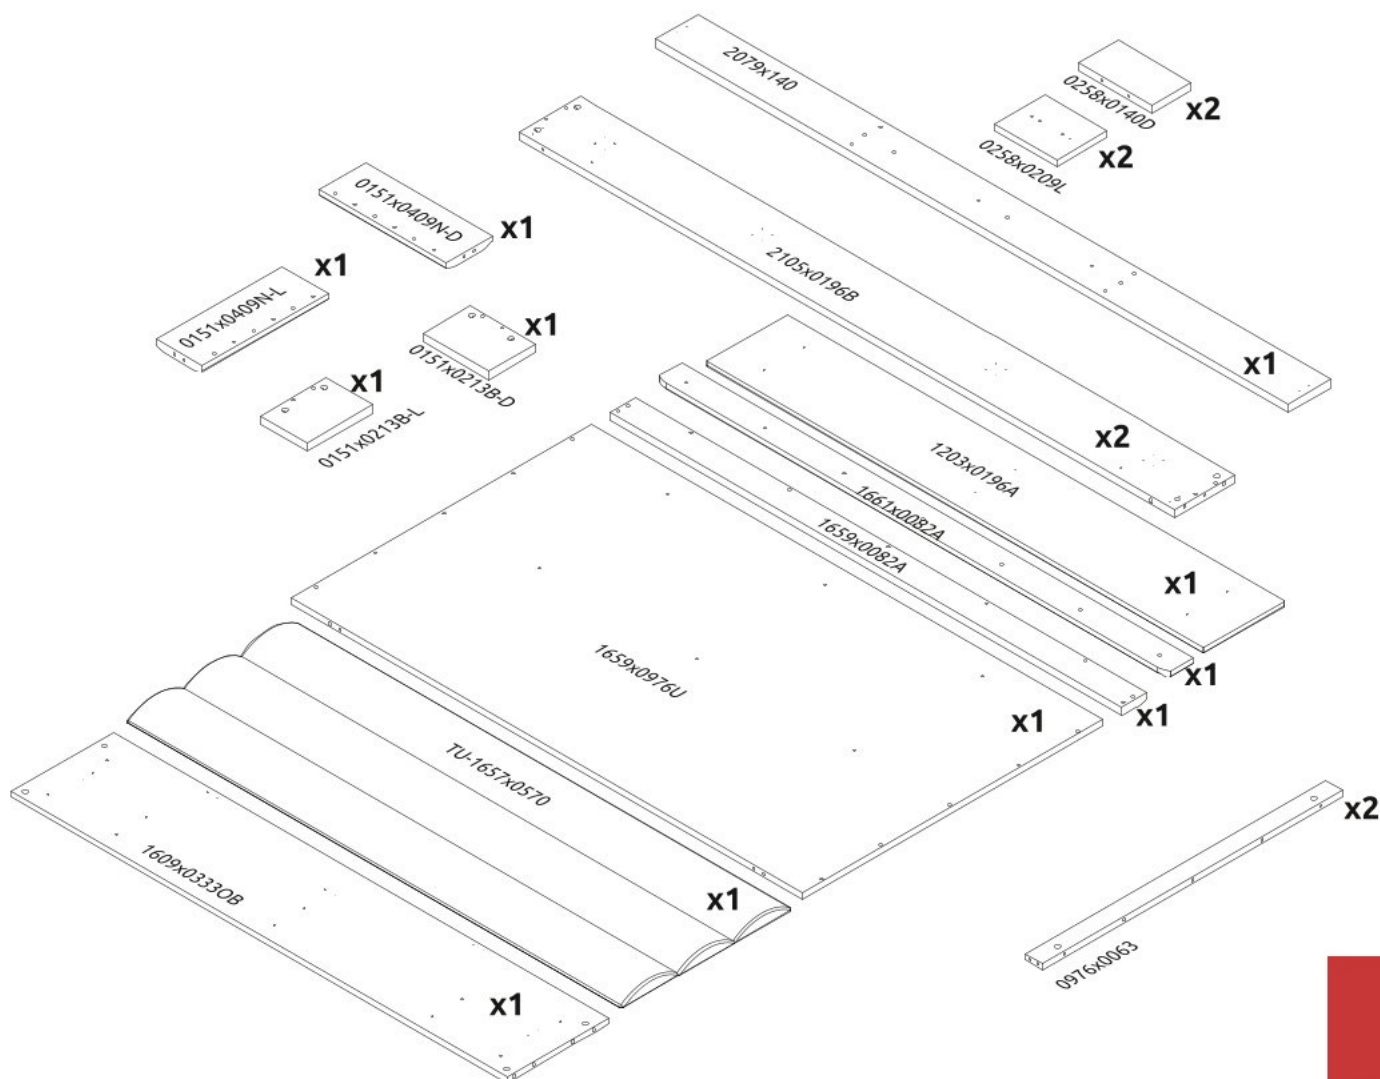

Manželská postel 160x200 HAGOP

5

6

7

8

9

10

14