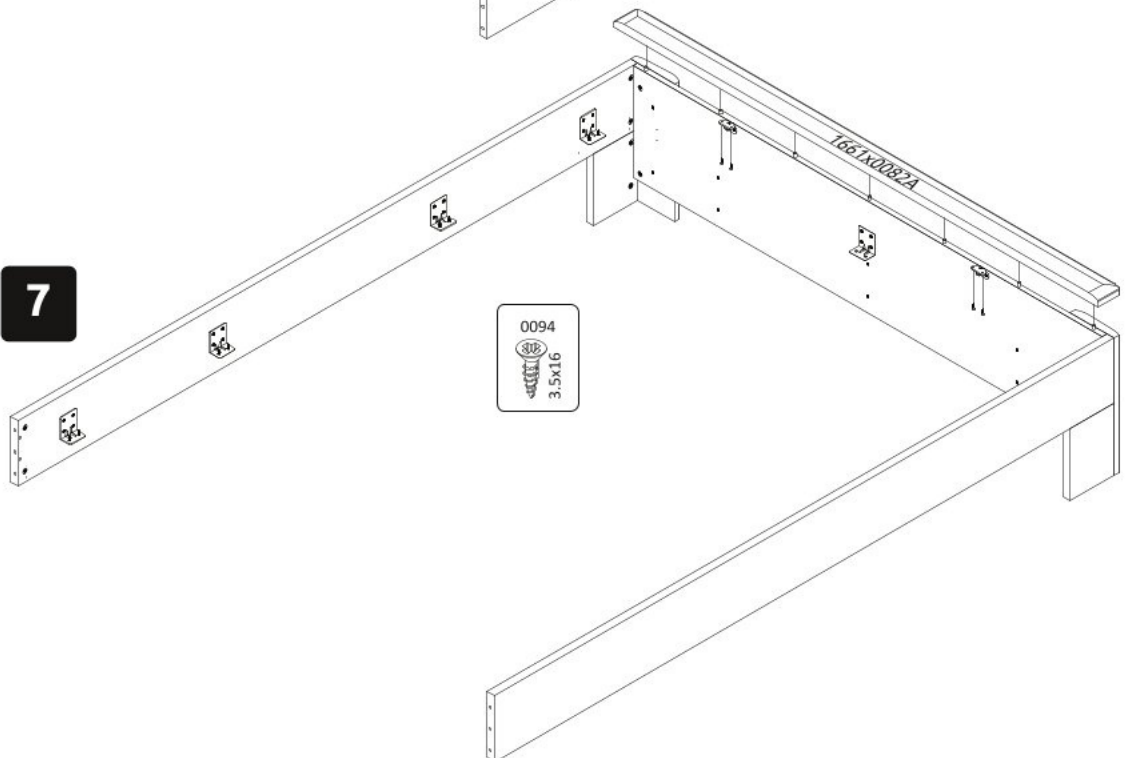

Manželská postel 160x200 HAGOP

5

6

7

8

9

10

14