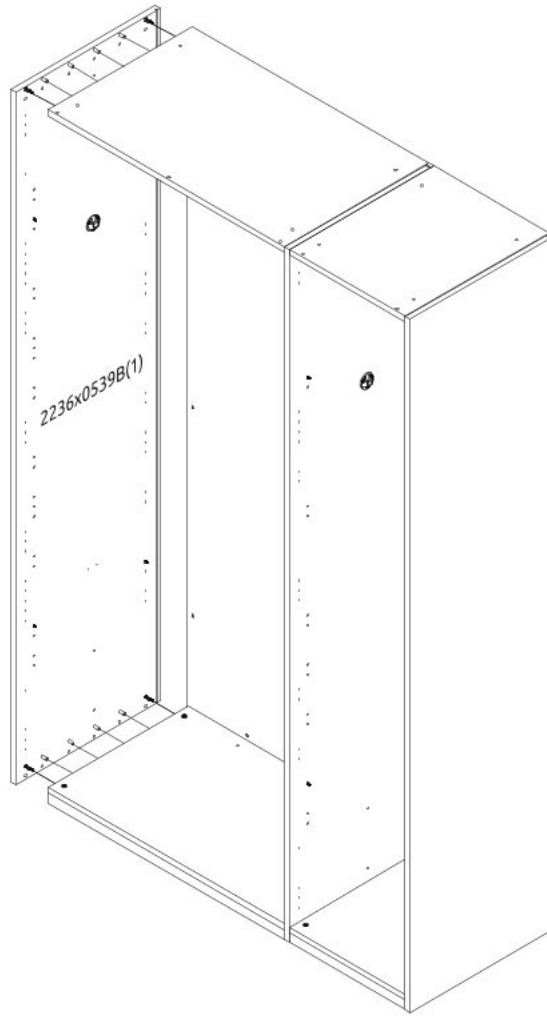

# Kombinovaná skříň bez rámu 3D | HAGOP

<b>x8</b> 10359 3x12	<b>x42</b> 0094 3.5x16	<b>x37</b> 2149	<b>x4</b> 0096 4x18	<b>x8</b> 32256 V4x23	<b>x16</b> 40965 V4x32	<b>x16</b> 16535	<b>x16</b> 0064 Ø16x24	<b>x4</b> 0094	<b>x30</b> 0122	<b>x16</b> EKSAFH-16	<b>x16</b> 0063 Ø15x13	<b>x8</b> 0065 Ø13x10	<b>x2</b> 0113 GLUE
<b>x8</b> EKSK	<b>x20</b> CEP8	<b>x12</b> 14067		<b>x2</b> 10397	<b>x6</b> NPVC75	<b>x1</b> 7004	<b>x1</b> 1321	<b>x4</b> 14081		<b>x4</b> 32245	<b>x4</b> 0095 3.5x20		<b>x4</b> 0108
<b>x8</b> EKSK4	<b>x3</b> 6319					<b>x4</b> 4237	<b>x21</b> 36894		<b>x7</b> 40370				

1

2

3

4

5

**6**

**\*opt 1**

**\*opt 2**