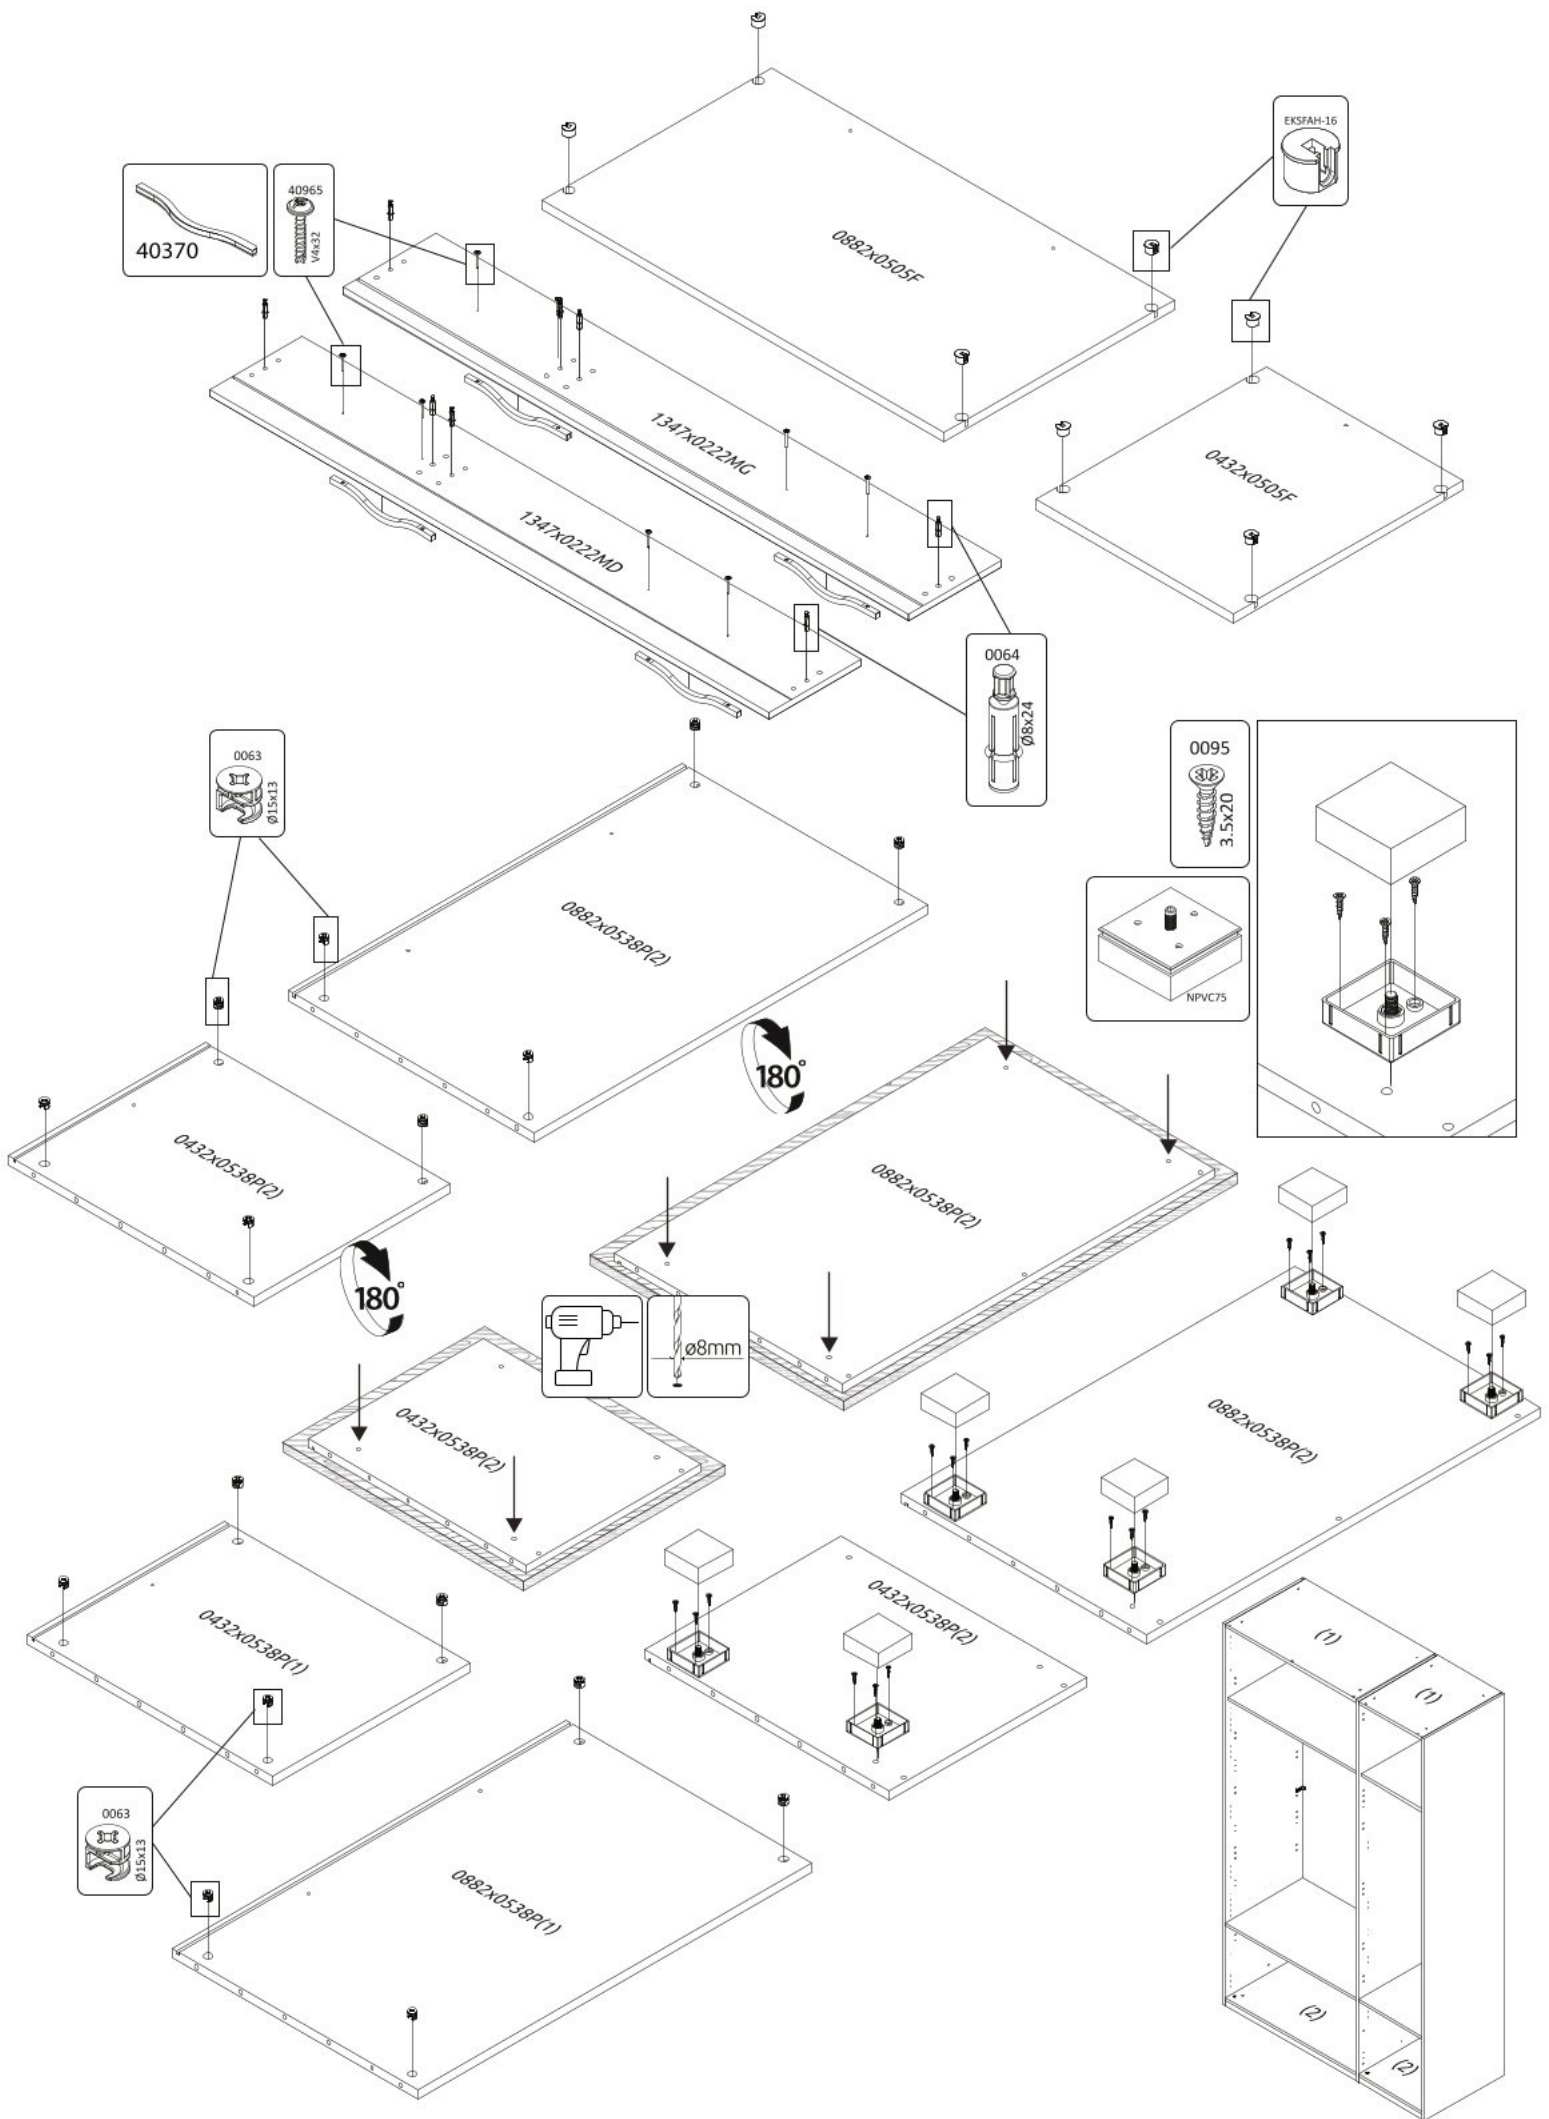

# Kombinovaná skříň bez rámu 3D | HAGOP

<b>x8</b> 10359 3x12	<b>x42</b> 0094 3.5x16	<b>x37</b> 2149	<b>x4</b> 0096 4x18	<b>x8</b> 32256 V4x23	<b>x16</b> 40965 V4x32	<b>x16</b> 16535	<b>x16</b> 0064 Ø16x24	<b>x4</b> 0094	<b>x30</b> 0122	<b>x16</b> EKSAFH-16	<b>x16</b> 0063 Ø15x13	<b>x8</b> 0065 Ø13x10	<b>x2</b> 0113 GLUE
<b>x8</b> EKSK	<b>x20</b> CEP8	<b>x12</b> 14067		<b>x2</b> 10397	<b>x6</b> NPVC75	<b>x1</b> 7004	<b>x1</b> 1321	<b>x4</b> 14081		<b>x4</b> 32245	<b>x4</b> 0095 3.5x20		<b>x4</b> 0108
<b>x8</b> EKSK4	<b>x3</b> 6319					<b>x4</b> 4237	<b>x21</b> 36894		<b>x7</b> 40370				

1

2

3

4

5

**6**

**\*opt 1**

**\*opt 2**

19

20

21

22

23

24

25

26