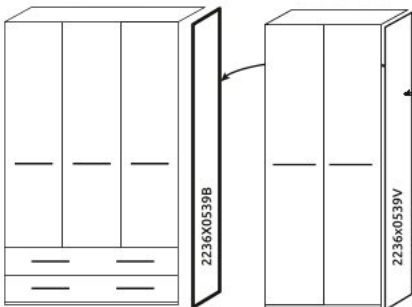

# Kombinovaná skříň bez rámu 3D | HAGOP

<b>x8</b> 10359 3x12	<b>x42</b> 0094 3.5x16	<b>x37</b> 2149	<b>x4</b> 0096 4x18	<b>x8</b> 32256 V4x23	<b>x16</b> 40965 V4x32	<b>x16</b> 16535	<b>x16</b> 0064 Ø16x24	<b>x4</b> 0094	<b>x30</b> 0122	<b>x16</b> EKSAFH-16	<b>x16</b> 0063 Ø15x13	<b>x8</b> 0065 Ø13x10	<b>x2</b> 0113 GLUE
<b>x8</b> EKSK	<b>x20</b> CEP8	<b>x12</b> 14067		<b>x2</b> 10397	<b>x6</b> NPVC75	<b>x1</b> 7004	<b>x1</b> 1321	<b>x4</b> 14081		<b>x4</b> 32245	<b>x4</b> 0095 3.5x20		<b>x4</b> 0108
<b>x8</b> EKSK4	<b>x3</b> 6319					<b>x4</b> 4237	<b>x21</b> 36894		<b>x7</b> 40370				

1

2

3

4

5

**6**

**\*opt 1**

**\*opt 2**

**\*opt 3**

11

12

13

14

15

16

17