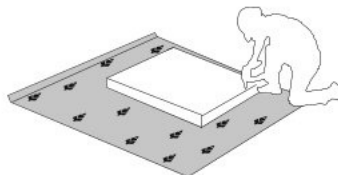

# Kombinovaná skříň bez rámu 3D | HAGOP

<b>x8</b> 10359 3x12	<b>x42</b> 0094 3.5x16	<b>x37</b> 2149	<b>x4</b> 0096 4x18	<b>x8</b> 32256 V4x23	<b>x16</b> 40965 V4x32	<b>x16</b> 16535	<b>x16</b> 0064 Ø16x24	<b>x4</b> 0094	<b>x30</b> 0122	<b>x16</b> EKSAFH-16	<b>x16</b> 0063 Ø15x13	<b>x8</b> 0065 Ø13x10	<b>x2</b> 0113 GLUE
<b>x8</b> EKSK	<b>x20</b> CEP8	<b>x12</b> 14067		<b>x2</b> 10397	<b>x6</b> NPVC75	<b>x1</b> 7004	<b>x1</b> 1321	<b>x4</b> 14081		<b>x4</b> 32245	<b>x4</b> 0095 3.5x20		<b>x4</b> 0108
<b>x8</b> EKSK4	<b>x3</b> 6319					<b>x4</b> 4237	<b>x21</b> 36894		<b>x7</b> 40370				

1

2

3

4

5

**6**

**\*opt 1**

**\*opt 2**