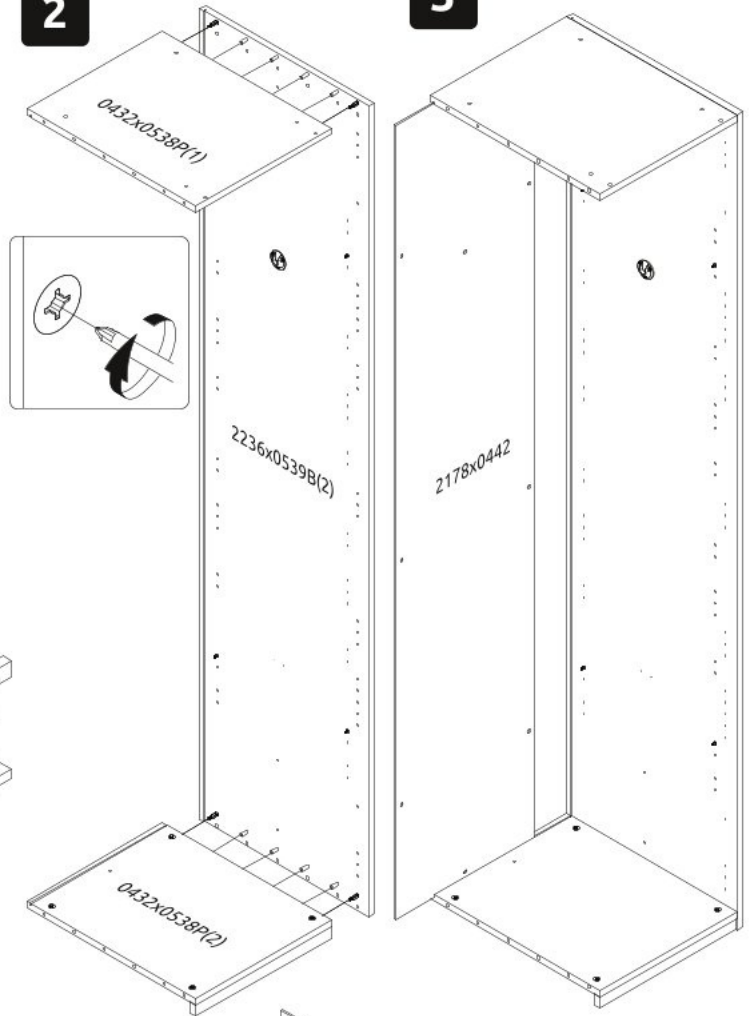

# Kombinovaná skříň bez rámu 3D | HAGOP

<b>x8</b> 10359 3x12	<b>x42</b> 0094 3.5x16	<b>x37</b> 2149	<b>x4</b> 0096 4x18	<b>x8</b> 32256 V4x23	<b>x16</b> 40965 V4x32	<b>x16</b> 16535	<b>x16</b> 0064 Ø16x24	<b>x4</b> 0094	<b>x30</b> 0122	<b>x16</b> EKSAFH-16	<b>x16</b> 0063 Ø15x13	<b>x8</b> 0065 Ø13x10	<b>x2</b> 0113 GLUE
<b>x8</b> EKSK	<b>x20</b> CEP8	<b>x12</b> 14067		<b>x2</b> 10397	<b>x6</b> NPVC75	<b>x1</b> 7004	<b>x1</b> 1321	<b>x4</b> 14081		<b>x4</b> 32245	<b>x4</b> 0095 3.5x20		<b>x4</b> 0108
<b>x8</b> EKSK4	<b>x3</b> 6319					<b>x4</b> 4237	<b>x21</b> 36894		<b>x7</b> 40370				

1

2

3

4

5

**6**

**\*opt 1**

**\*opt 2**