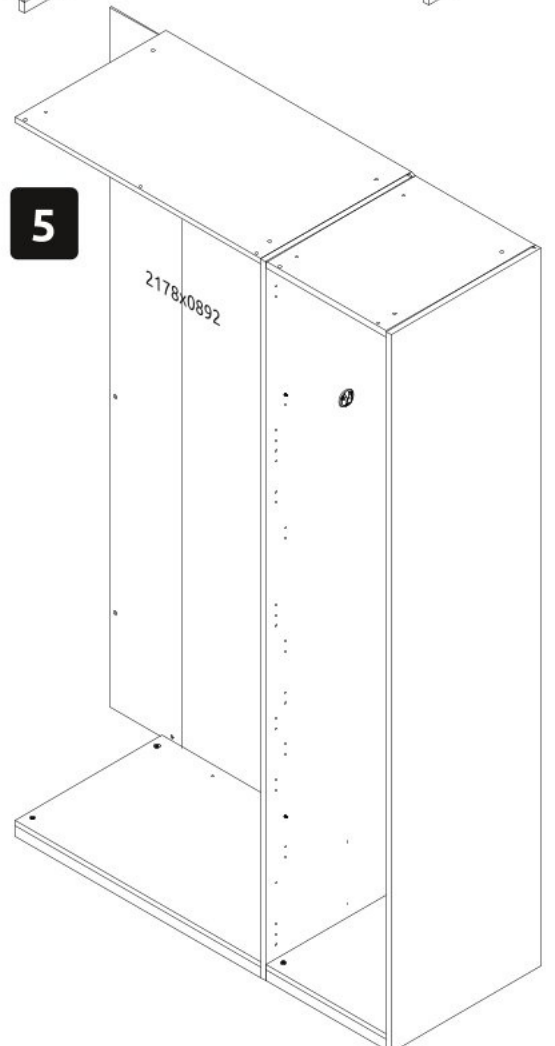

# Kombinovaná skříň bez rámu 3D | HAGOP

<b>x8</b> 10359 3x12	<b>x42</b> 0094 3.5x16	<b>x37</b> 2149	<b>x4</b> 0096 4x18	<b>x8</b> 32256 V4x23	<b>x16</b> 40965 V4x32	<b>x16</b> 16535	<b>x16</b> 0064 Ø16x24	<b>x4</b> 0094	<b>x30</b> 0122	<b>x16</b> EKSAFH-16	<b>x16</b> 0063 Ø15x13	<b>x8</b> 0065 Ø13x10	<b>x2</b> 0113 GLUE
<b>x8</b> EKSK	<b>x20</b> CEP8	<b>x12</b> 14067		<b>x2</b> 10397	<b>x6</b> NPVC75	<b>x1</b> 7004	<b>x1</b> 1321	<b>x4</b> 14081		<b>x4</b> 32245	<b>x4</b> 0095 3.5x20		<b>x4</b> 0108
<b>x8</b> EKSK4	<b>x3</b> 6319					<b>x4</b> 4237	<b>x21</b> 36894		<b>x7</b> 40370				

1

2

3

4

5

**6**

**\*opt 1**

**\*opt 2**

**\*opt 3**

11

12

13

14

15

16

17