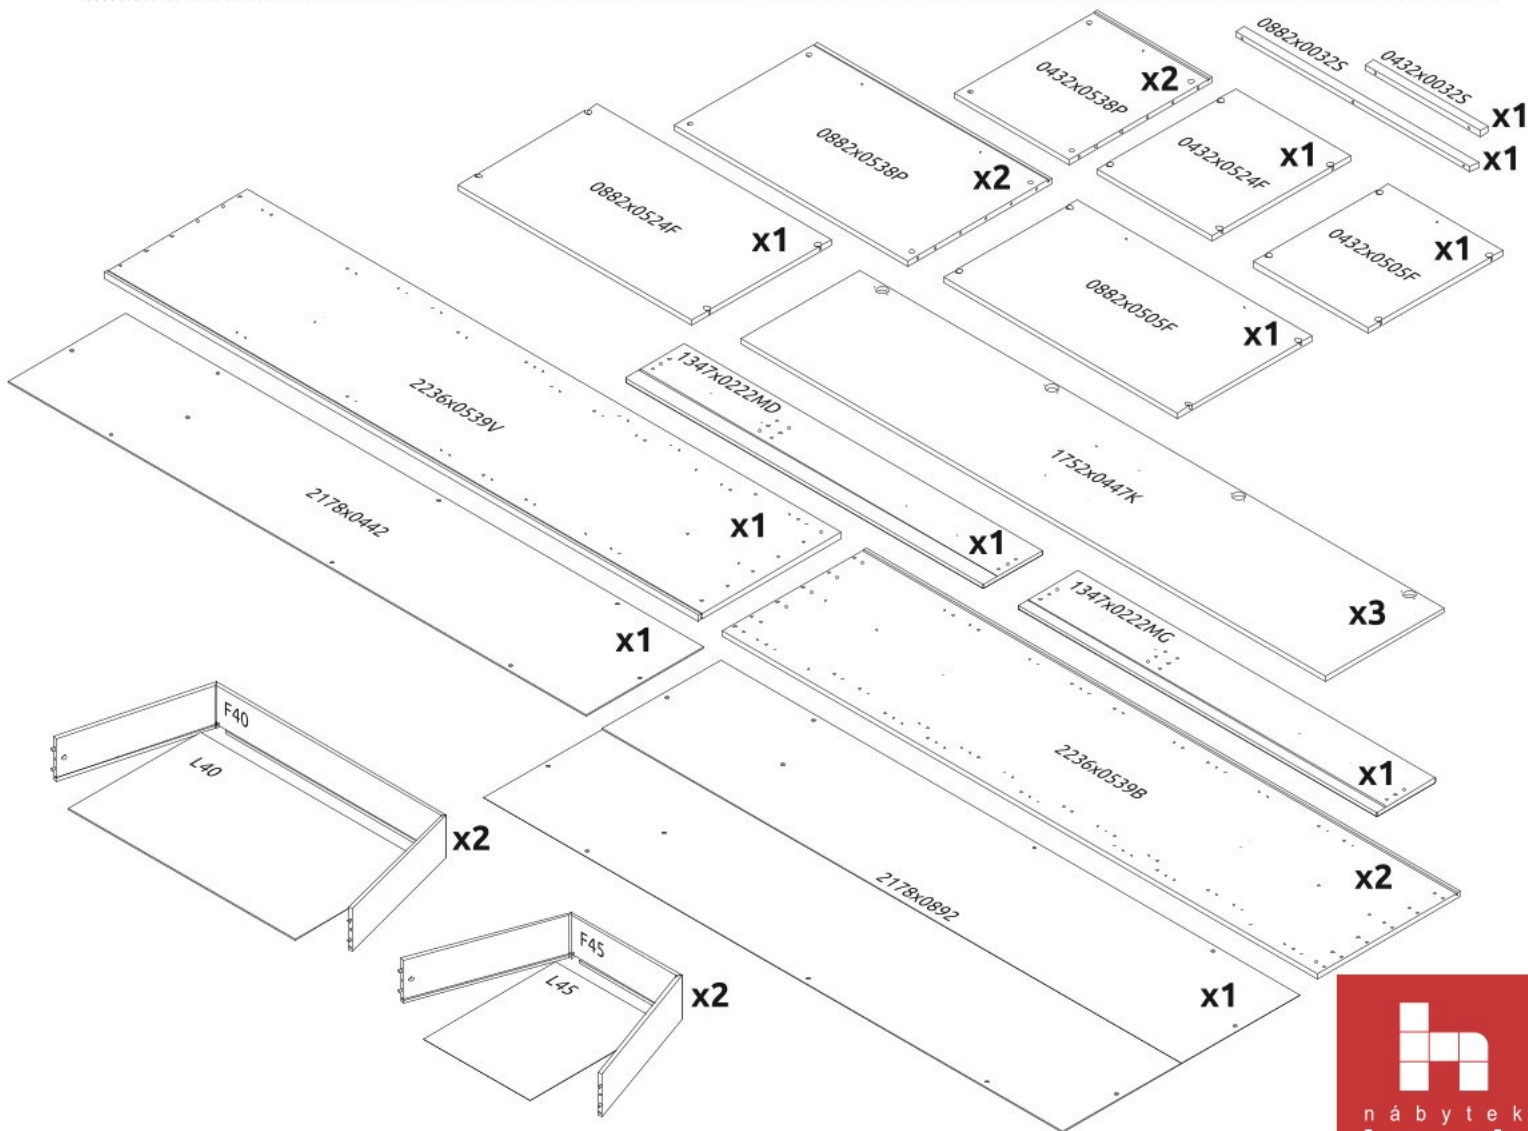

# Kombinovaná skříň bez rámu 3D | HAGOP

<b>x8</b> 10359 3x12	<b>x42</b> 0094 3.5x16	<b>x37</b> 2149	<b>x4</b> 0096 4x18	<b>x8</b> 32256 V4x23	<b>x16</b> 40965 V4x32	<b>x16</b> 16535	<b>x16</b> 0064 Ø16x24	<b>x4</b> 0094	<b>x30</b> 0122	<b>x16</b> EKSAFH-16	<b>x16</b> 0063 Ø15x13	<b>x8</b> 0065 Ø13x10	<b>x2</b> 0113 GLUE
<b>x8</b> EKSK	<b>x20</b> CEP8	<b>x12</b> 14067		<b>x2</b> 10397	<b>x6</b> NPVC75	<b>x1</b> 7004	<b>x1</b> 1321	<b>x4</b> 14081		<b>x4</b> 32245	<b>x4</b> 0095 3.5x20		<b>x4</b> 0108
<b>x8</b> EKSK4	<b>x3</b> 6319					<b>x4</b> 4237	<b>x21</b> 36894		<b>x7</b> 40370				

1

2

3

4

5

**6**

**\*opt 1**

**\*opt 2**

19

20

21

22

23

24

25

26