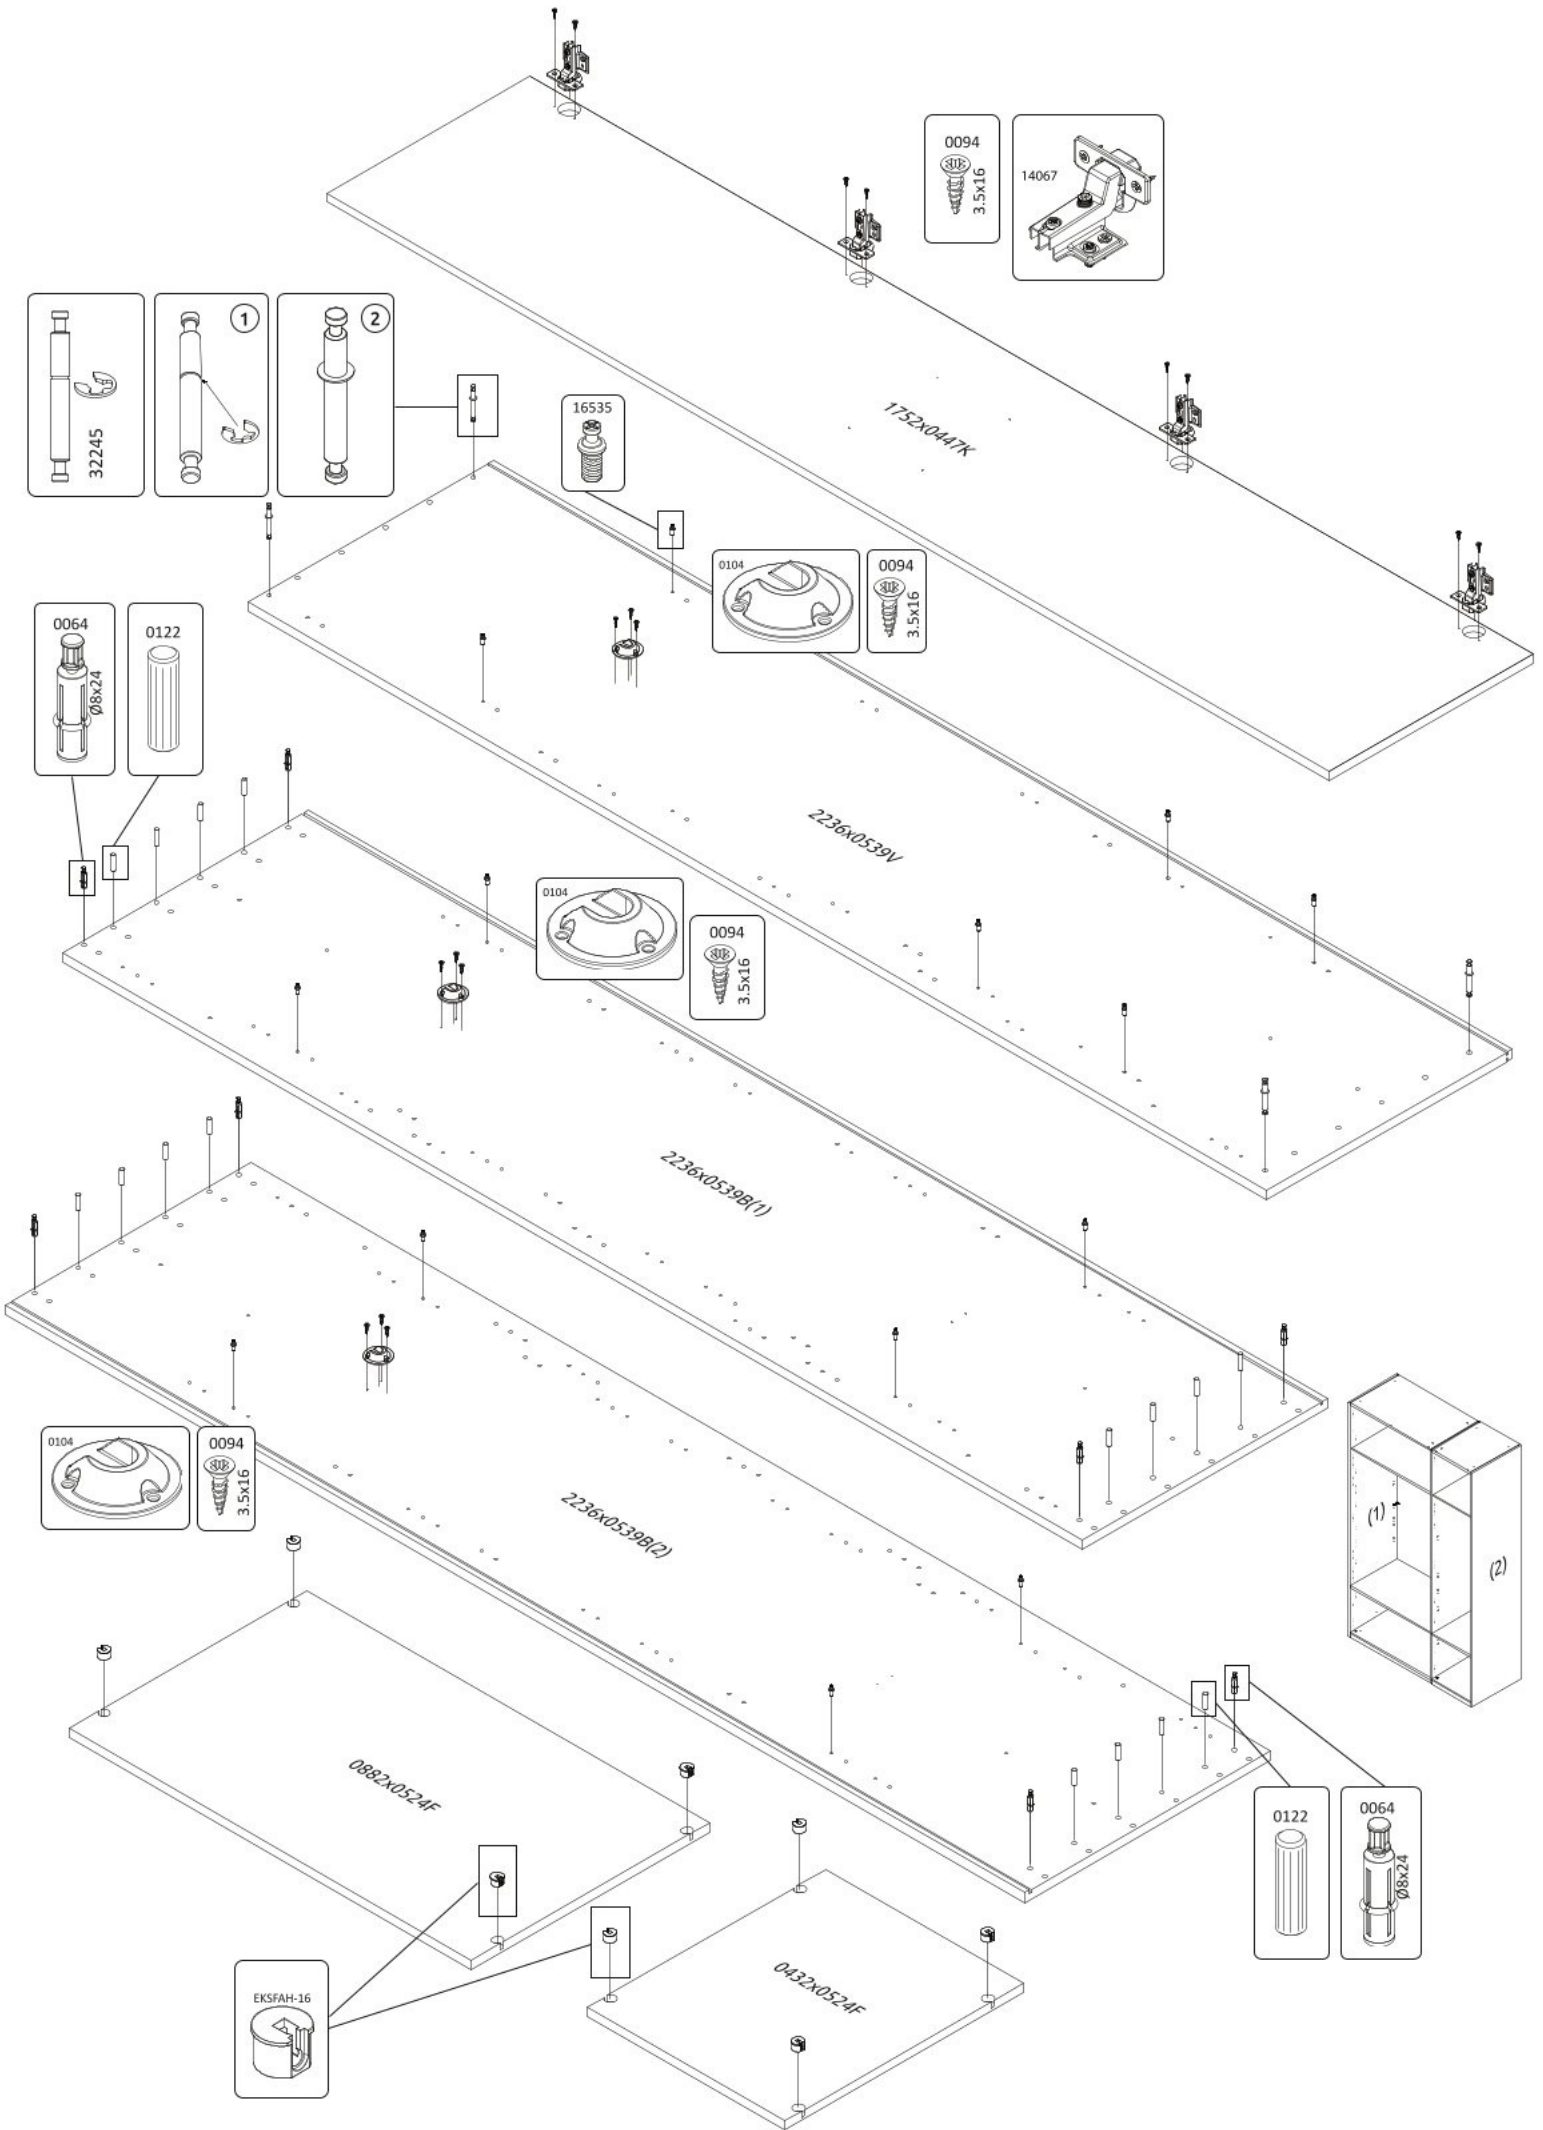

# Kombinovaná skříň bez rámu 3D | HAGOP

<b>x8</b> 10359 3x12	<b>x42</b> 0094 3.5x16	<b>x37</b> 2149	<b>x4</b> 0096 4x18	<b>x8</b> 32256 V4x23	<b>x16</b> 40965 V4x32	<b>x16</b> 16535	<b>x16</b> 0064 Ø16x24	<b>x4</b> 0094	<b>x30</b> 0122	<b>x16</b> EKSAFH-16	<b>x16</b> 0063 Ø15x13	<b>x8</b> 0065 Ø13x10	<b>x2</b> 0113 GLUE
<b>x8</b> EKSK	<b>x20</b> CEP8	<b>x12</b> 14067		<b>x2</b> 10397	<b>x6</b> NPVC75	<b>x1</b> 7004	<b>x1</b> 1321	<b>x4</b> 14081		<b>x4</b> 32245	<b>x4</b> 0095 3.5x20		<b>x4</b> 0108
<b>x8</b> EKSK4	<b>x3</b> 6319					<b>x4</b> 4237	<b>x21</b> 36894		<b>x7</b> 40370				

1

2

3

4

5

**6**

**\*opt 1**

**\*opt 2**

19

20

21

22

23

24

25

26