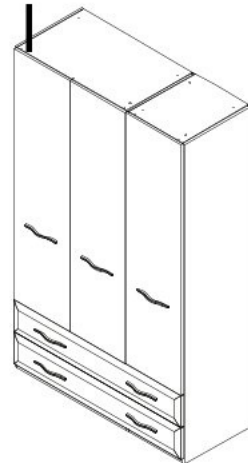

# Kombinovaná skříň bez rámu 3D | HAGOP

<b>x8</b> 10359 3x12	<b>x42</b> 0094 3.5x16	<b>x37</b> 2149	<b>x4</b> 0096 4x18	<b>x8</b> 32256 V4x23	<b>x16</b> 40965 V4x32	<b>x16</b> 16535	<b>x16</b> 0064 Ø16x24	<b>x4</b> 0094	<b>x30</b> 0122	<b>x16</b> EKSAFH-16	<b>x16</b> 0063 Ø15x13	<b>x8</b> 0065 Ø13x10	<b>x2</b> 0113 GLUE
<b>x8</b> EKSK	<b>x20</b> CEP8	<b>x12</b> 14067		<b>x2</b> 10397	<b>x6</b> NPVC75	<b>x1</b> 7004	<b>x1</b> 1321	<b>x4</b> 14081		<b>x4</b> 32245	<b>x4</b> 0095 3.5x20		<b>x4</b> 0108
<b>x8</b> EKSK4	<b>x3</b> 6319					<b>x4</b> 4237	<b>x21</b> 36894		<b>x7</b> 40370				

1

2

3

4

5

**6**

**\*opt 1**

**\*opt 2**