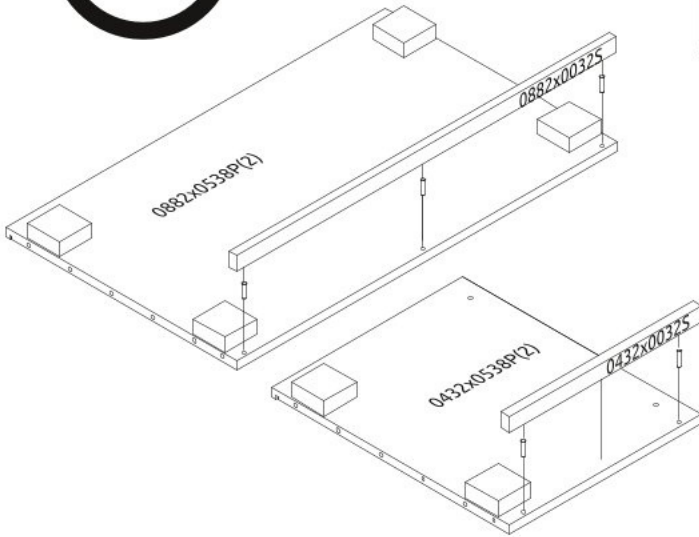

# Kombinovaná skříň bez rámu 3D | HAGOP

<b>x8</b> 10359 3x12	<b>x42</b> 0094 3.5x16	<b>x37</b> 2149	<b>x4</b> 0096 4x18	<b>x8</b> 32256 V4x23	<b>x16</b> 40965 V4x32	<b>x16</b> 16535	<b>x16</b> 0064 Ø16x24	<b>x4</b> 0094	<b>x30</b> 0122	<b>x16</b> EKSAFH-16	<b>x16</b> 0063 Ø15x13	<b>x8</b> 0065 Ø13x10	<b>x2</b> 0113 GLUE
<b>x8</b> EKSK	<b>x20</b> CEP8	<b>x12</b> 14067		<b>x2</b> 10397	<b>x6</b> NPVC75	<b>x1</b> 7004	<b>x1</b> 1321	<b>x4</b> 14081		<b>x4</b> 32245	<b>x4</b> 0095 3.5x20		<b>x4</b> 0108
<b>x8</b> EKSK4	<b>x3</b> 6319					<b>x4</b> 4237	<b>x21</b> 36894		<b>x7</b> 40370				

1

2

3

4

5

**6**

**\*opt 1**

**\*opt 2**