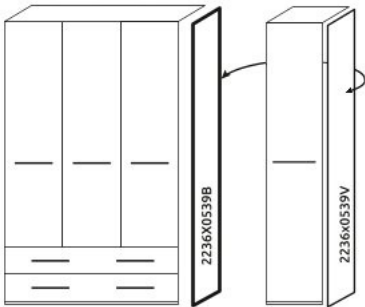

# Kombinovaná skříň bez rámu 3D | HAGOP

<b>x8</b> 10359 3x12	<b>x42</b> 0094 3.5x16	<b>x37</b> 2149	<b>x4</b> 0096 4x18	<b>x8</b> 32256 V4x23	<b>x16</b> 40965 V4x32	<b>x16</b> 16535	<b>x16</b> 0064 Ø16x24	<b>x4</b> 0094	<b>x30</b> 0122	<b>x16</b> EKSAFH-16	<b>x16</b> 0063 Ø15x13	<b>x8</b> 0065 Ø13x10	<b>x2</b> 0113 GLUE
<b>x8</b> EKSK	<b>x20</b> CEP8	<b>x12</b> 14067		<b>x2</b> 10397	<b>x6</b> NPVC75	<b>x1</b> 7004	<b>x1</b> 1321	<b>x4</b> 14081		<b>x4</b> 32245	<b>x4</b> 0095 3.5x20		<b>x4</b> 0108
<b>x8</b> EKSK4	<b>x3</b> 6319					<b>x4</b> 4237	<b>x21</b> 36894		<b>x7</b> 40370				

1

2

3

4

5

**6**

**\*opt 1**

**\*opt 2**

**\*opt 3**

11

12

13

14

15

16

17