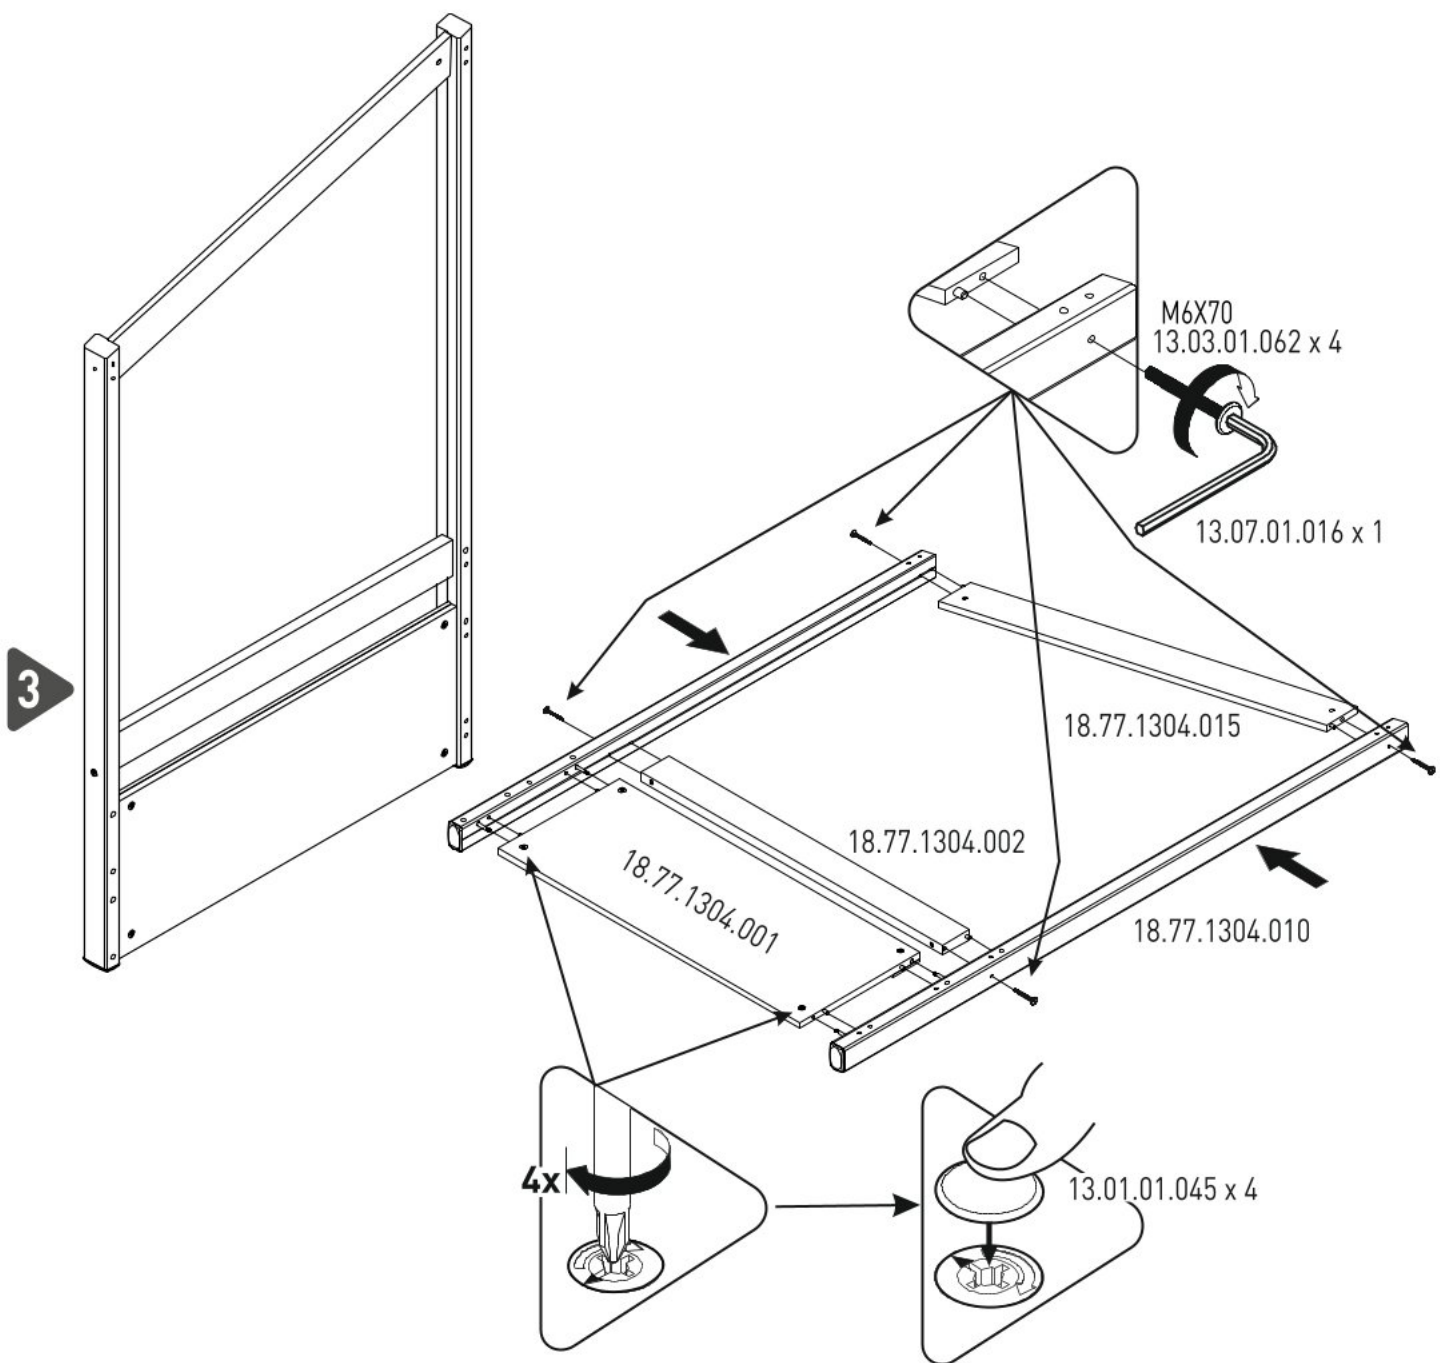

# Domečková postel s dřevěnou střechou FAIRY

1 / 3

2 / 3

3 / 3

Ø10  
13.01.02.104 x 4

Ø7  
13.01.02.140 x 4

13.01.01.111 x 26

13.01.01.703 x 12

M6X100  
13.03.01.118 x 4

18.77.1304.201 x 4

18.77.1304.202 x 4

1 / 3

18.77.1304.015 x 1

18.77.1304.016 x 1

18.77.1304.009 x 1

18.77.1304.010 x 1

18.77.1304.011 x 1

18.77.1304.005 x 1

18.77.1304.012 x 1

4

13.01.01.111 x 6

5

13.07.01.016 x 1

13.03.01.039 x 3  
M6X55

6

18.77.1304.005

13.03.01.021 x 12

13.02.01.248 x 6

13.01.01.248 x 6

7

8

9