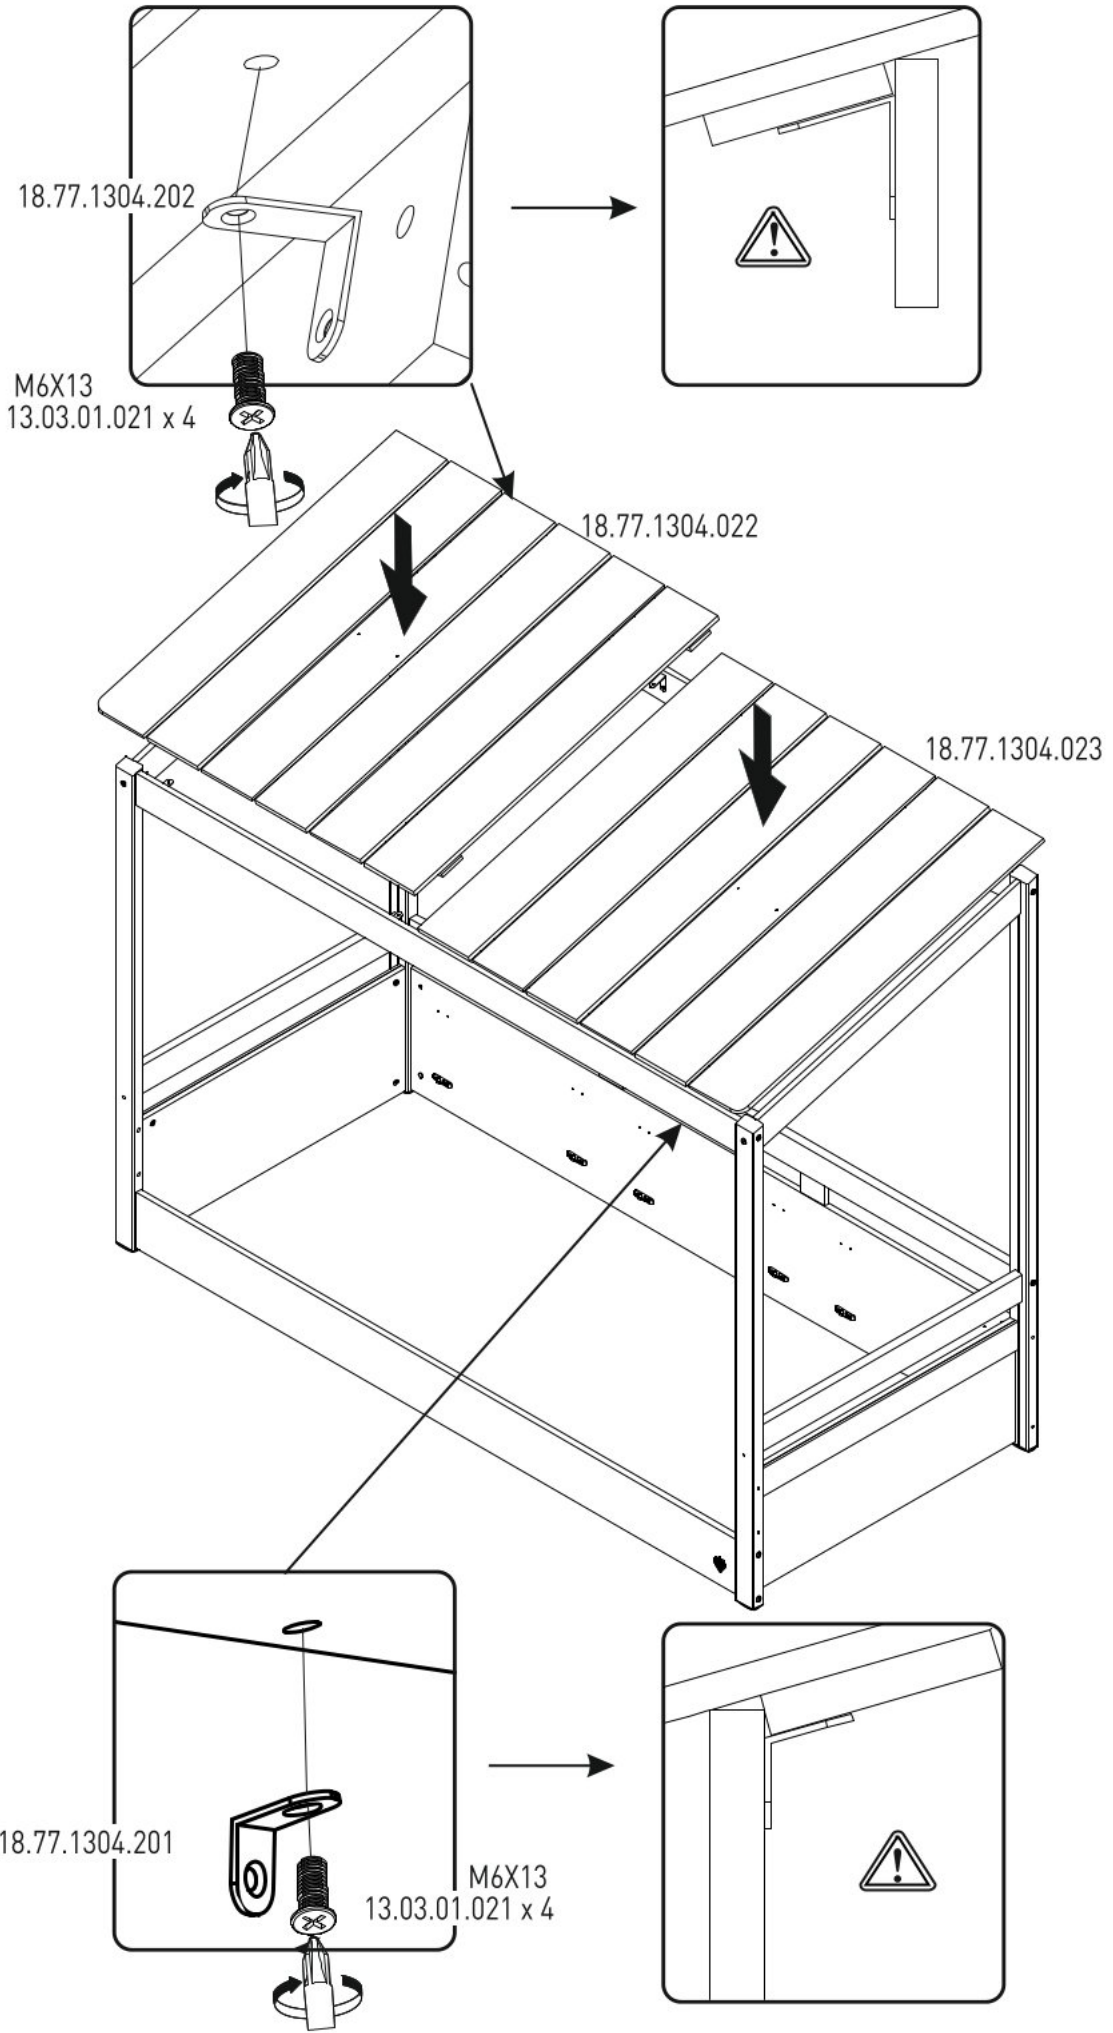

# Domečková postel s dřevěnou střechou FAIRY

1 / 3

2 / 3

3 / 3

Ø10  
13.01.02.104 x 4

Ø7  
13.01.02.140 x 4

13.01.01.111 x 26

13.01.01.703 x 12

6

18.77.1304.005

13.03.01.021 x 12

13.02.01.248 x 6

13.01.01.248 x 6

7

8

9

10

11

12

13

14

15

16