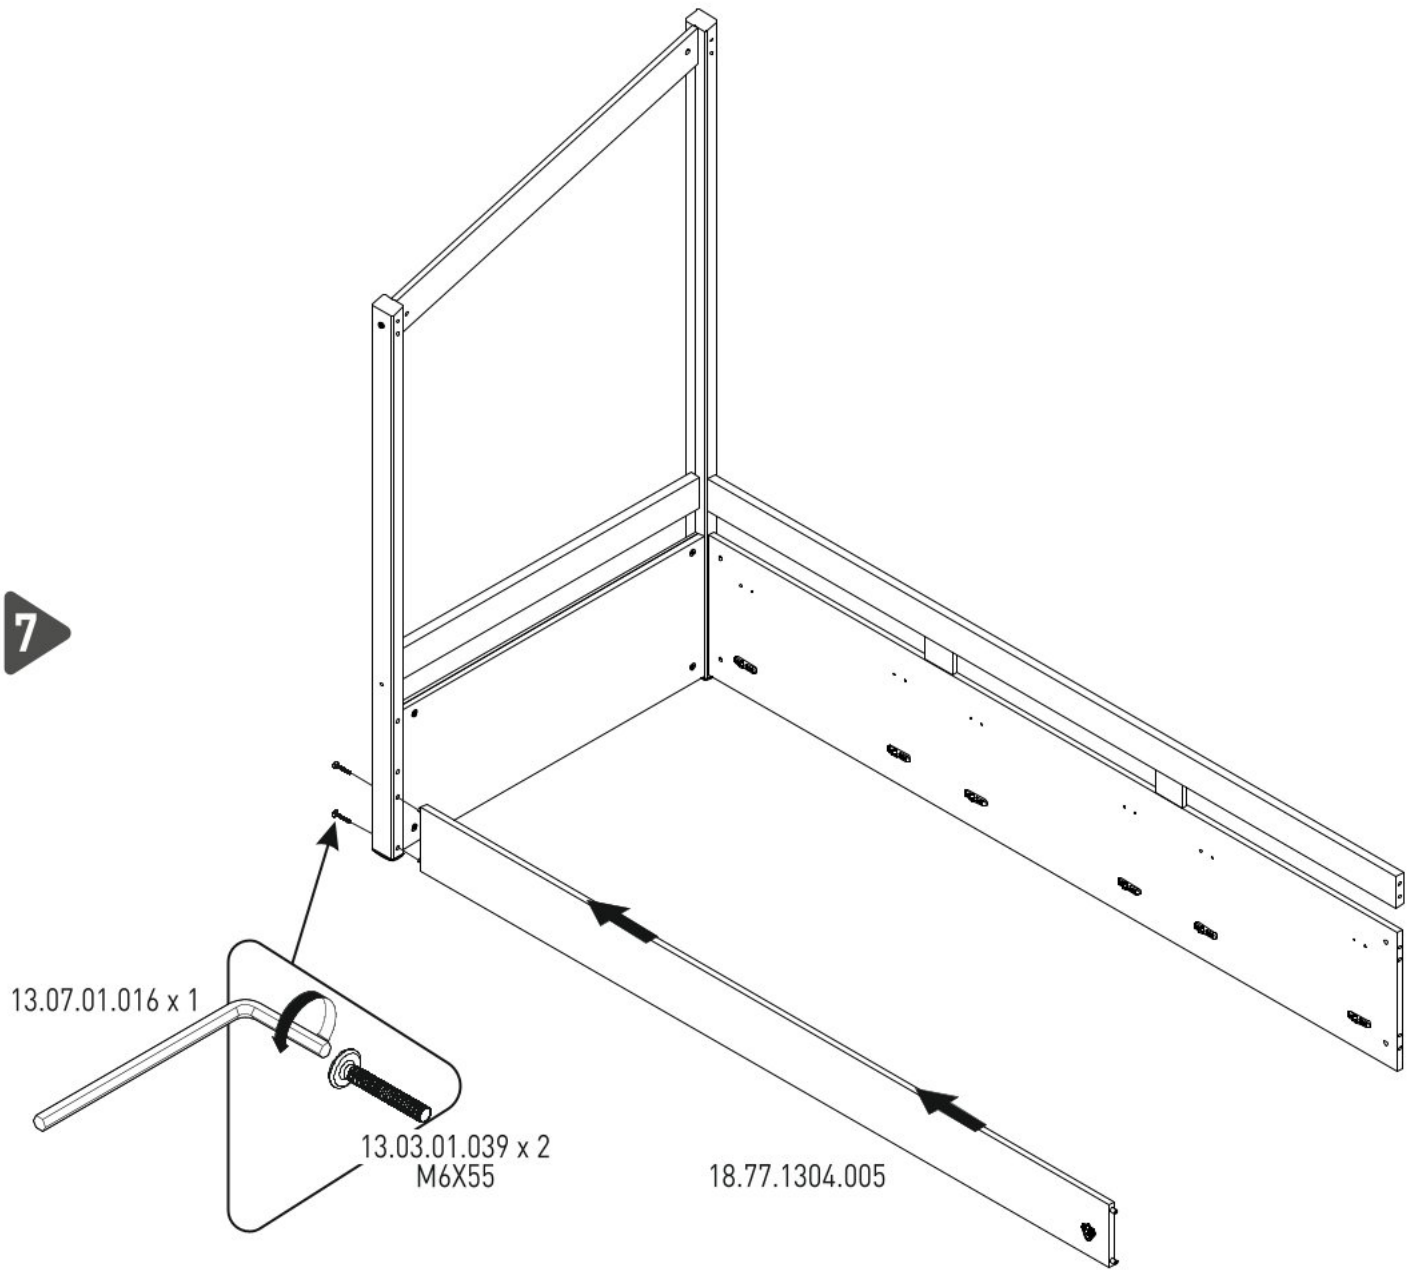

# Domečková postel s dřevěnou střechou FAIRY

1 / 3

2 / 3

3 / 3

Ø10  
13.01.02.104 x 4

Ø7  
13.01.02.140 x 4

13.01.01.111 x 26

13.01.01.703 x 12

6

18.77.1304.005

13.03.01.021 x 12

13.02.01.248 x 6

13.01.01.248 x 6

7

8

9