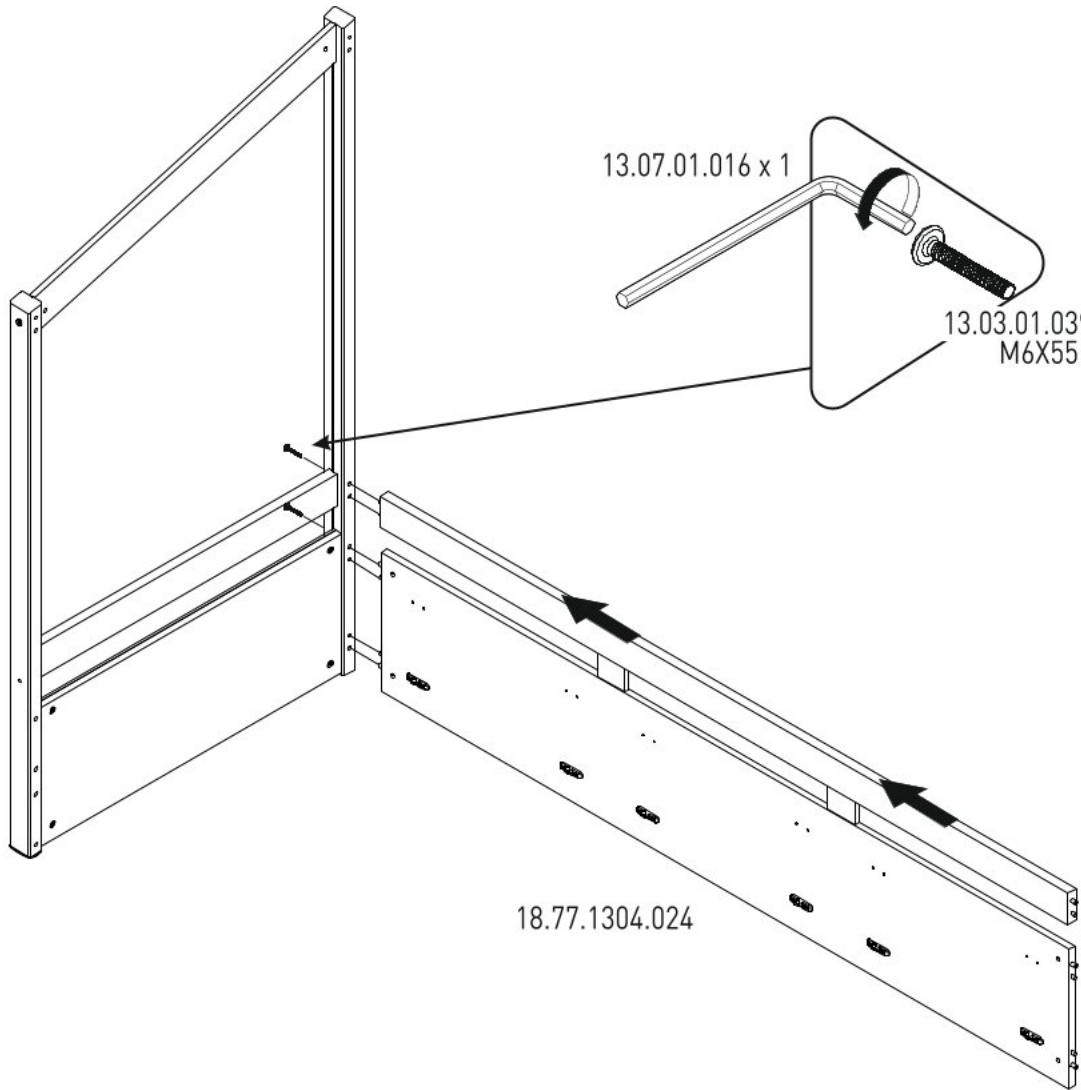

# Domečková postel s dřevěnou střechou FAIRY

1 / 3

2 / 3

3 / 3

Ø10  
13.01.02.104 x 4

Ø7  
13.01.02.140 x 4

13.01.01.111 x 26

13.01.01.703 x 12

18.77.1304.011 x 1

18.77.1304.005 x 1

18.77.1304.012 x 1

4

13.01.01.111 x 6

5

13.07.01.016 x 1

13.03.01.039 x 3  
M6X55

6

18.77.1304.005

13.03.01.021 x 12

13.02.01.248 x 6

13.01.01.248 x 6

7

8

9