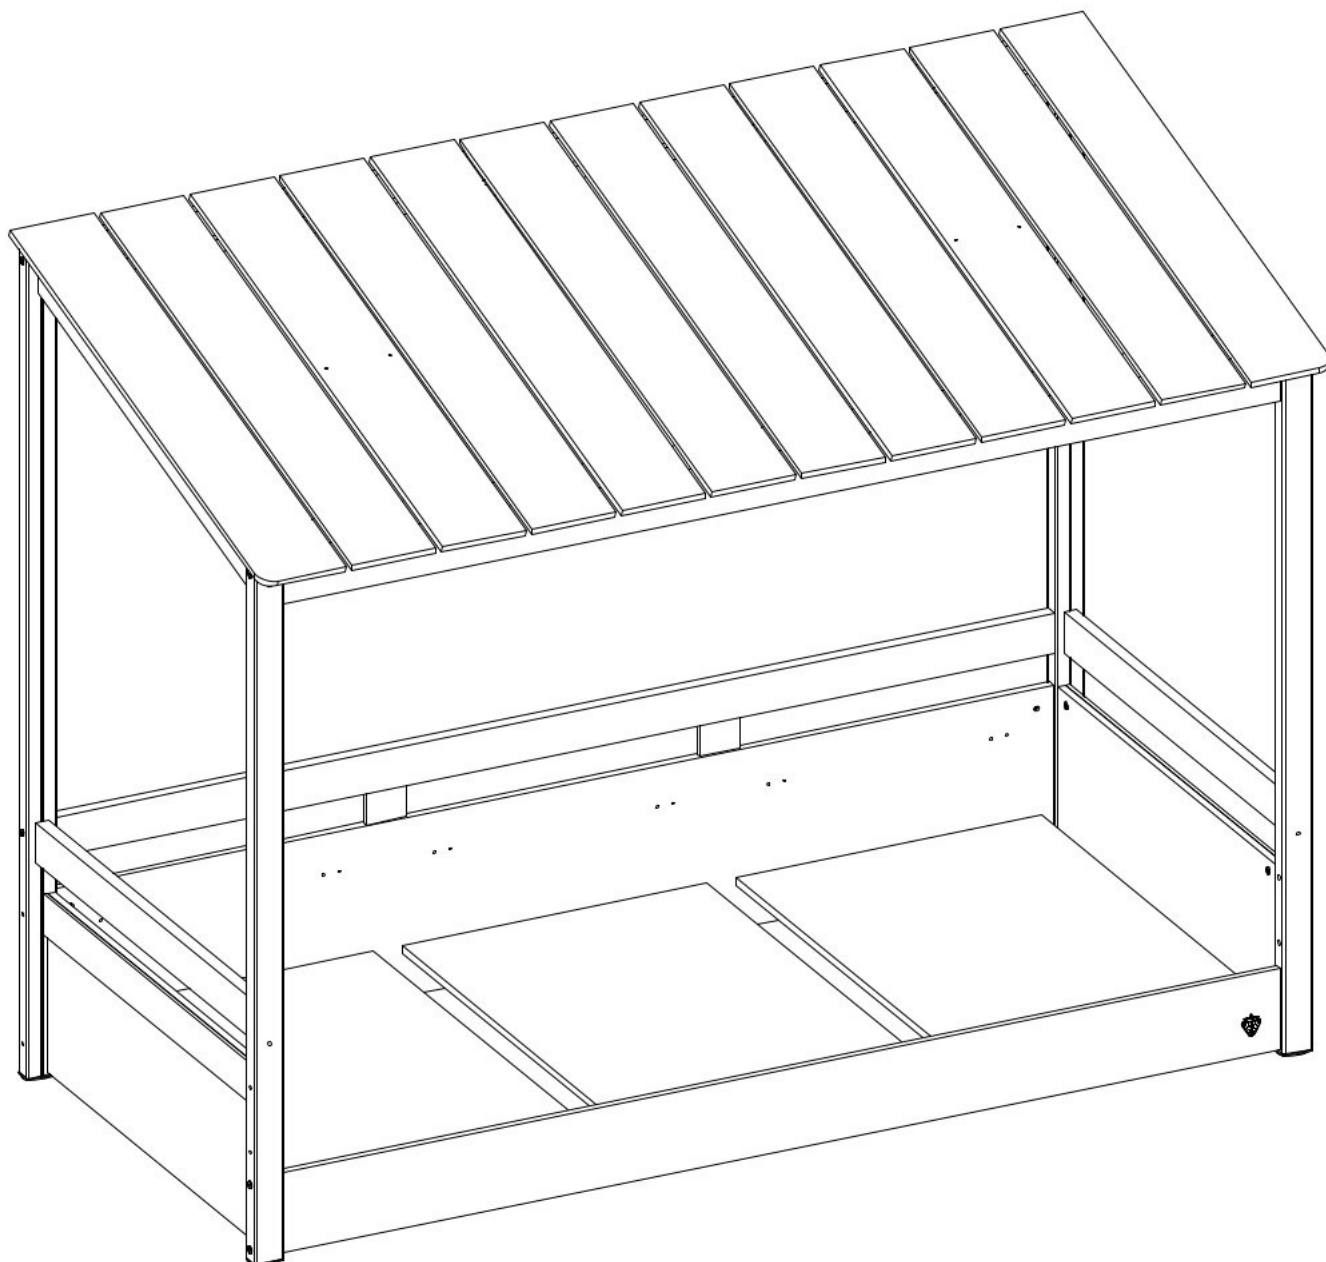

# Domečková postel s dřevěnou střechou FAIRY

1 / 3

2 / 3

3 / 3

Ø10  
13.01.02.104 x 4

Ø7  
13.01.02.140 x 4

13.01.01.111 x 26

13.01.01.703 x 12