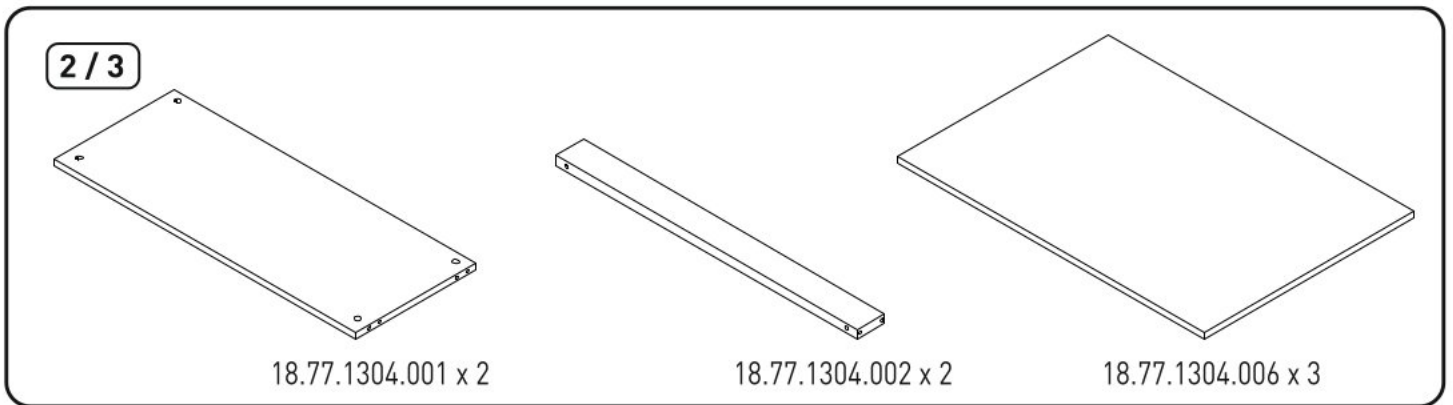

# Domečková postel s dřevěnou střechou FAIRY

1 / 3

2 / 3

3 / 3

Ø10  
13.01.02.104 x 4

Ø7  
13.01.02.140 x 4

13.01.01.111 x 26

13.01.01.703 x 12

M6X100  
13.03.01.118 x 4

18.77.1304.201 x 4

18.77.1304.202 x 4

1 / 3

18.77.1304.015 x 1

18.77.1304.016 x 1

18.77.1304.009 x 1

18.77.1304.010 x 1

18.77.1304.011 x 1

18.77.1304.005 x 1

18.77.1304.012 x 1

4

13.01.01.111 x 6

5

13.07.01.016 x 1

13.03.01.039 x 3  
M6X55