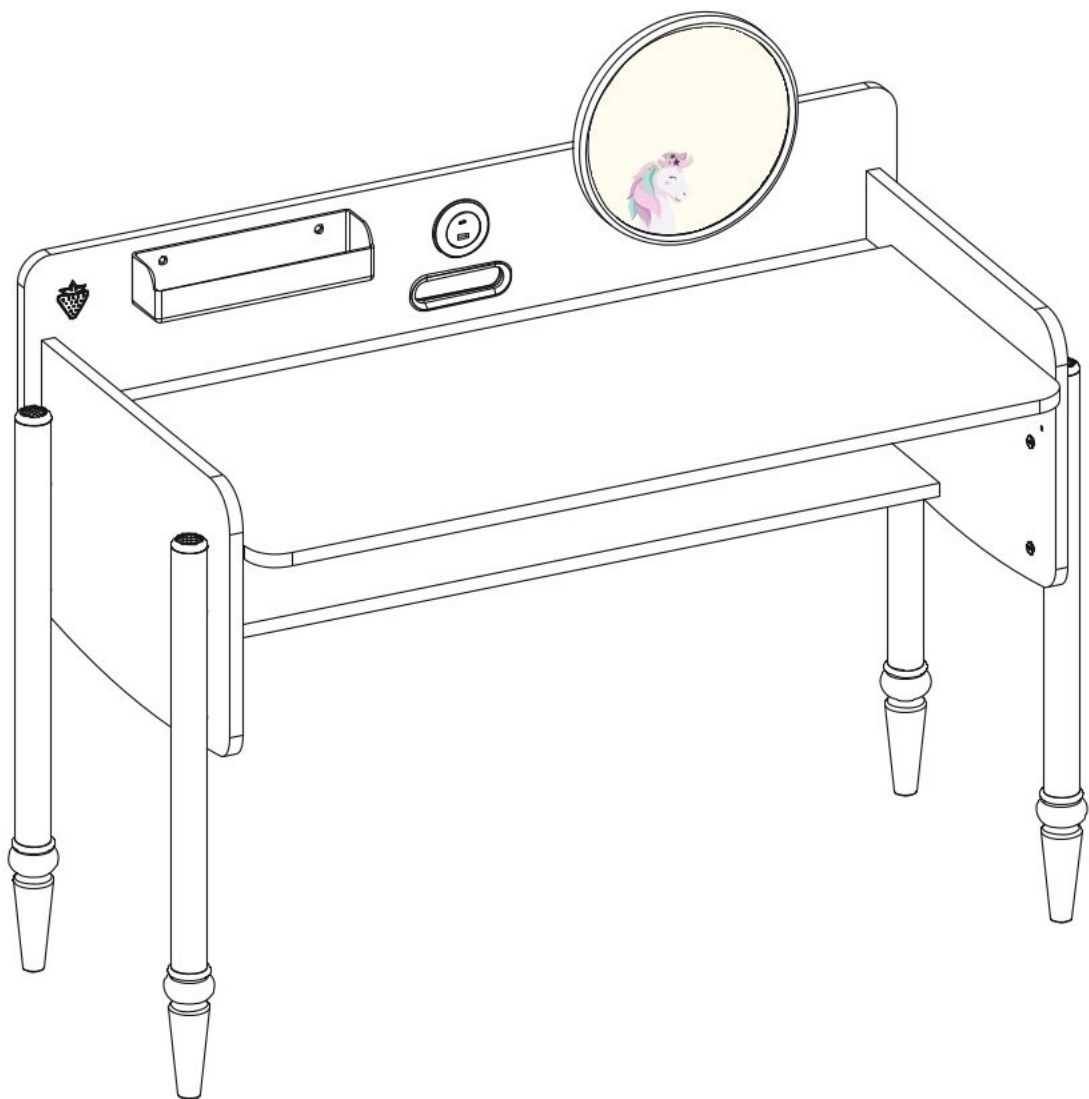

# Psací stůl s USB portem SUSY

1/2

2/2

13.01.01.111 x 4

13.02.01.019 x 6

13.01.01.829 x 6

13.07.01.016 x 1

13.07.01.076 x 8

1/2

18.78.1101.201 x 4

13.01.01.825 x 1

2/2

18.78.1101.001 x 1

18.78.1101.002 x 1

18.78.1101.006 x 1

18.78.1101.005 x 1