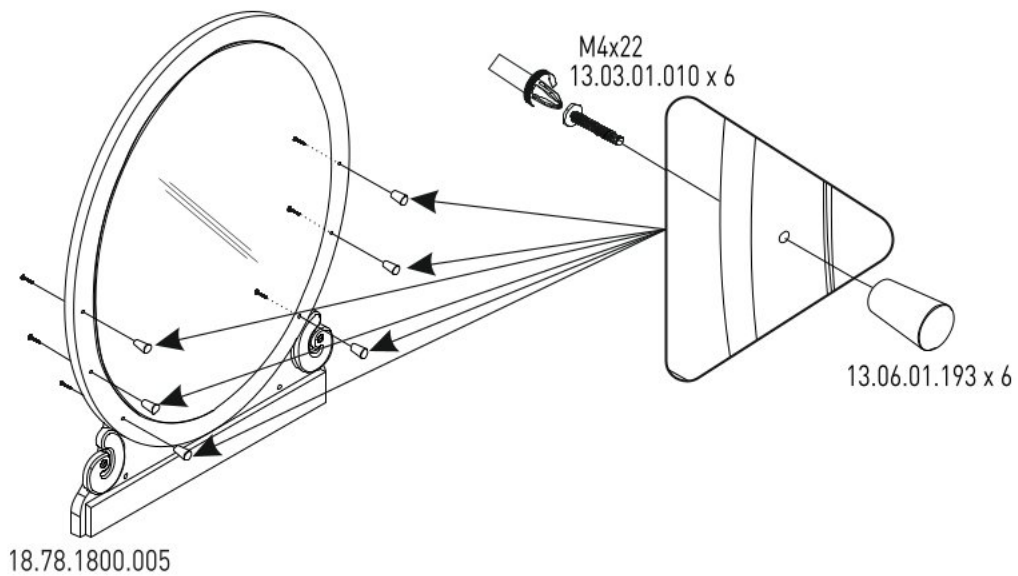

Zrcadlo SUSY

1 / 1

13.06.01.193 x 6

M4x22
13.03.01.010 x 6

13.02.01.019 x 2

13.01.01.829 x 2

13.07.01.016 x 1

1 / 1

1

18.78.1800.005

2

20.78.1201.00

!

20.78.1201.00