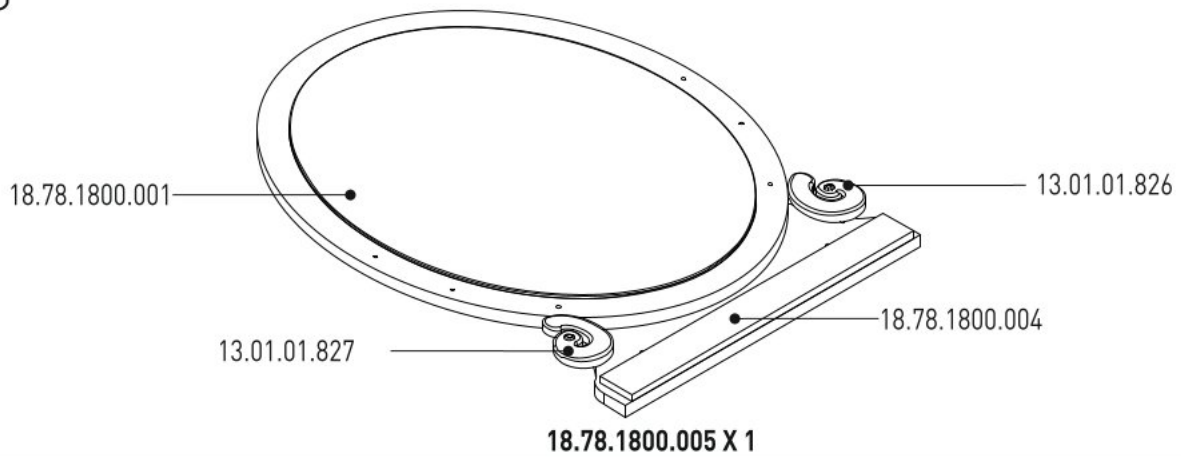

Zrcadlo SUSY

1 / 1

13.06.01.193 x 6

M4x22
13.03.01.010 x 6

13.02.01.019 x 2

13.01.01.829 x 2

13.07.01.016 x 1

1 / 1

1

18.78.1800.005

2

20.78.1201.00

!

20.78.1201.00