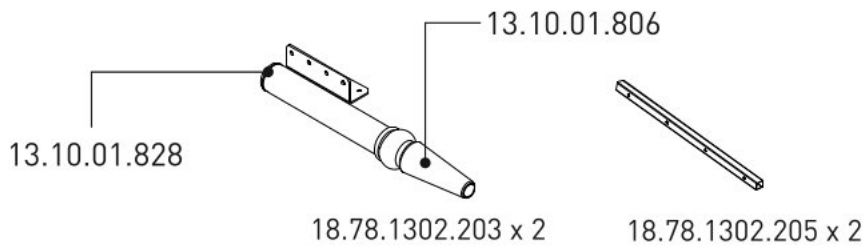

Dětská postel 120x200cm SUSY

3 / 3

4

5

6