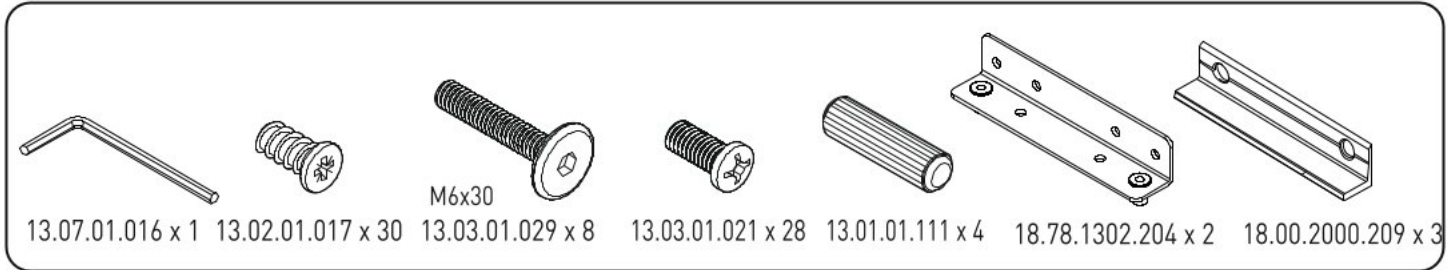

Dětská postel 120x200cm SUSY

3 / 3

4

5

6