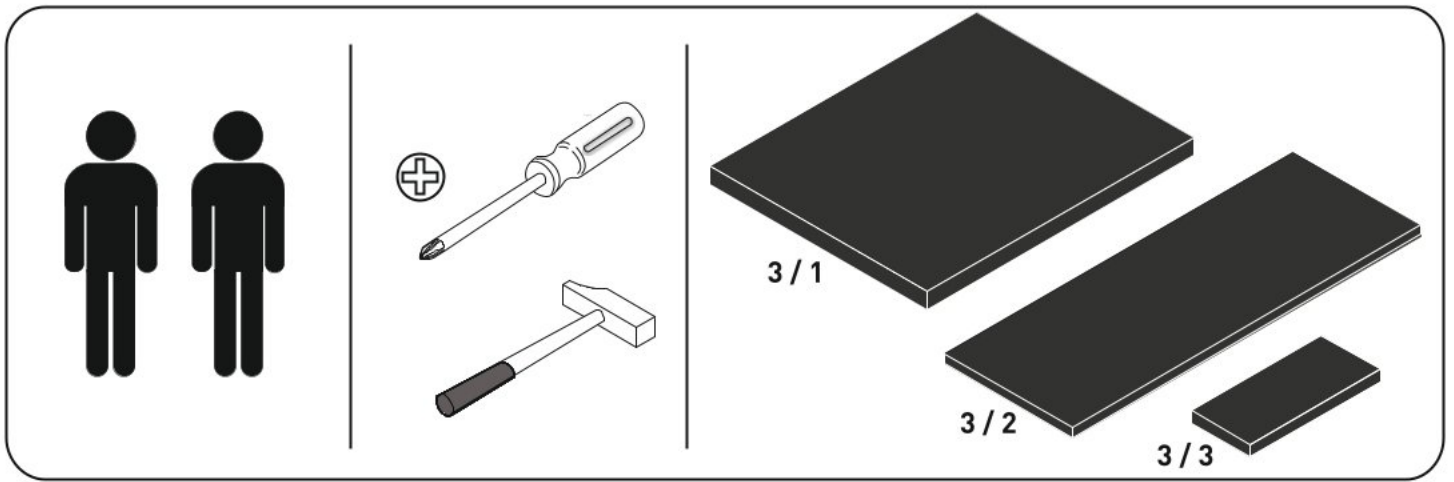

Dětská postel 120x200cm SUSY

3 / 3

4

5

6