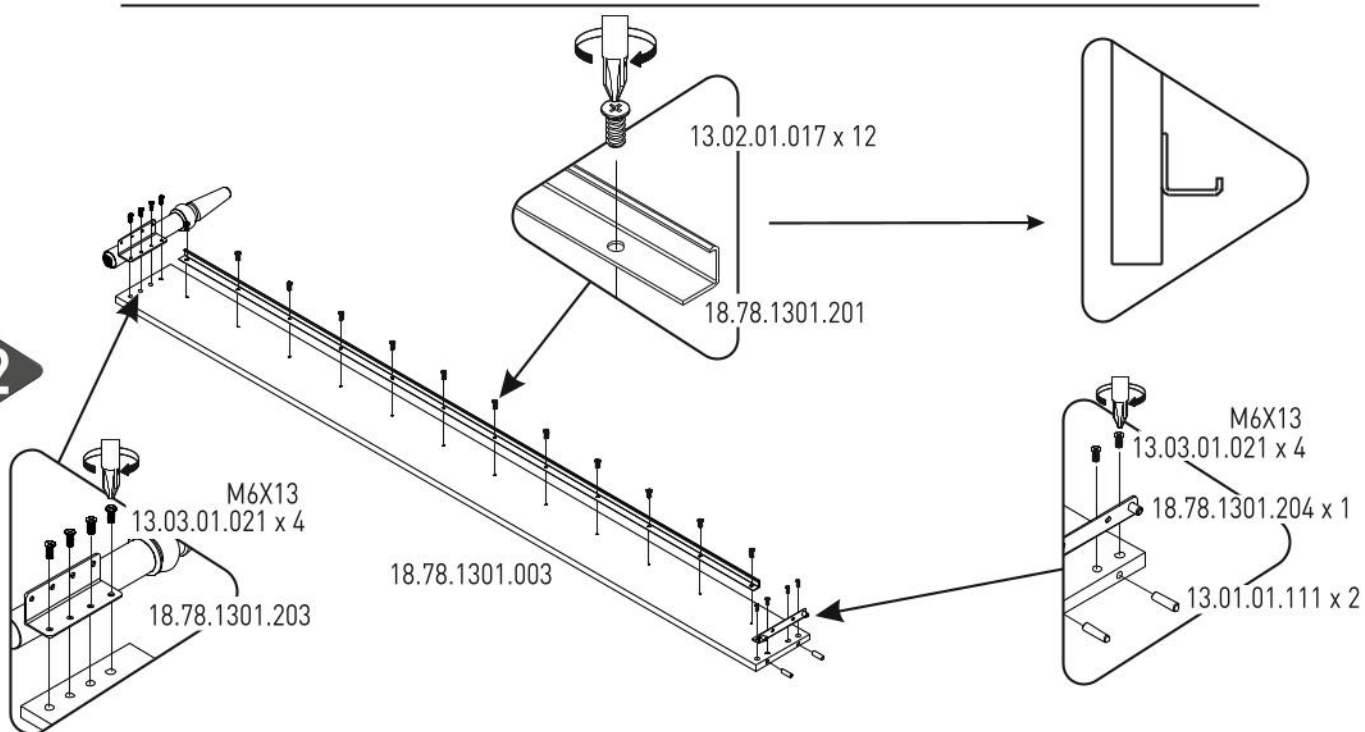

# Dětská postel 90x200cm SUSY

3/3

13.01.01.828

13.01.01.806

18.78.1301.203 x 2

18.78.1301.205 x 2

1

2