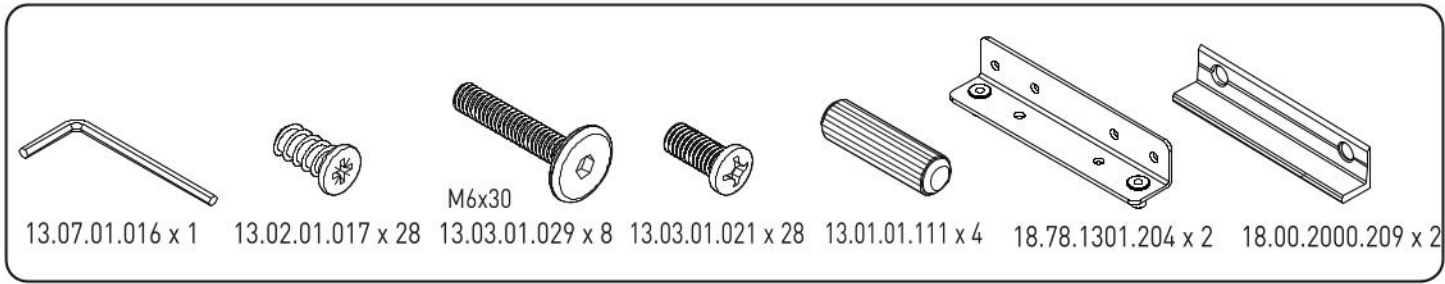

# Dětská postel 90x200cm SUSY

3/3

13.01.01.828

13.01.01.806

18.78.1301.203 x 2

18.78.1301.205 x 2

1

2