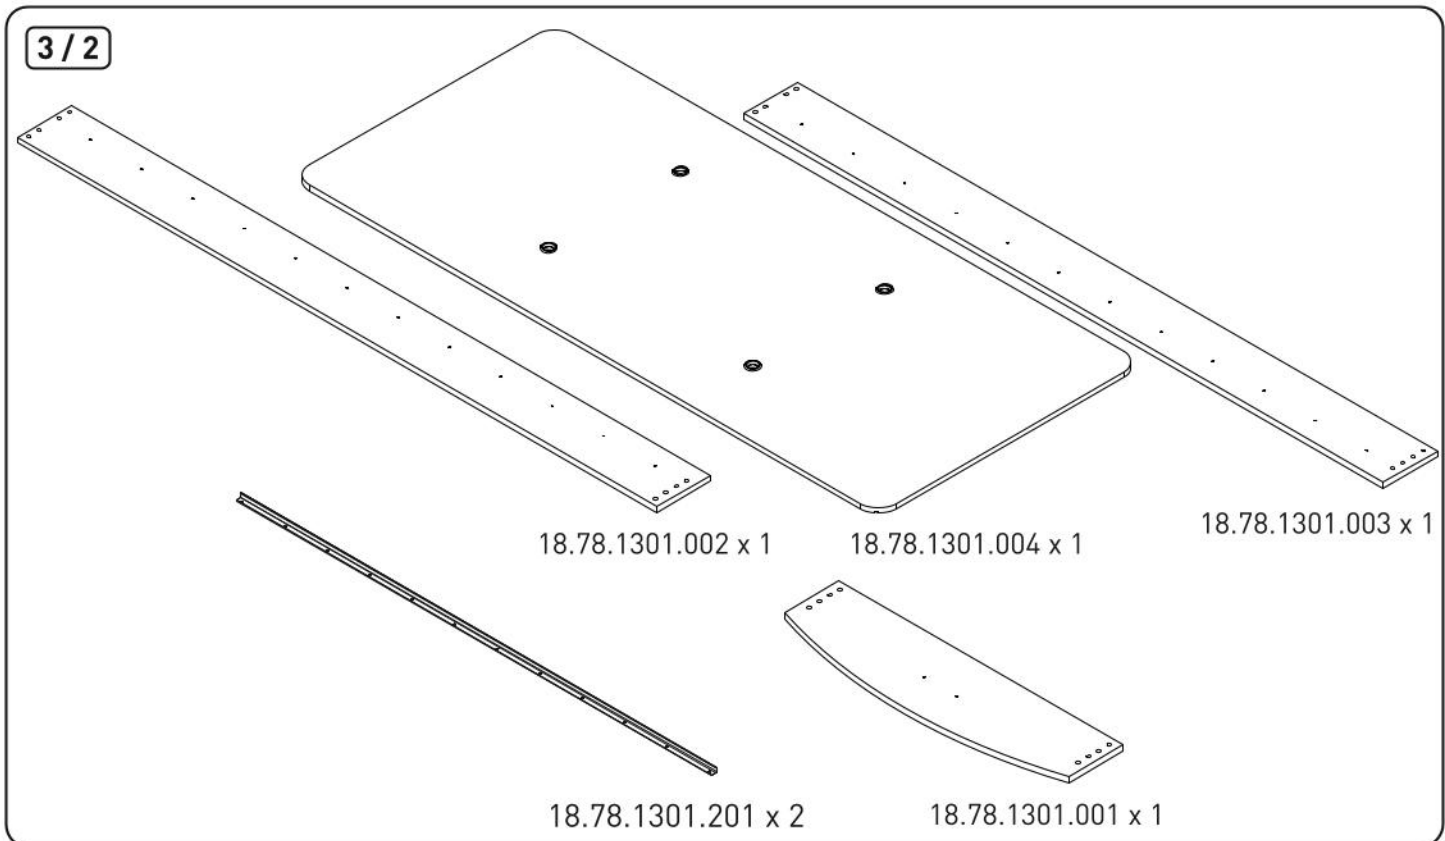

# Dětská postel 90x200cm SUSY

3/3

13.01.01.828

13.01.01.806

18.78.1301.203 x 2

18.78.1301.205 x 2

1

2