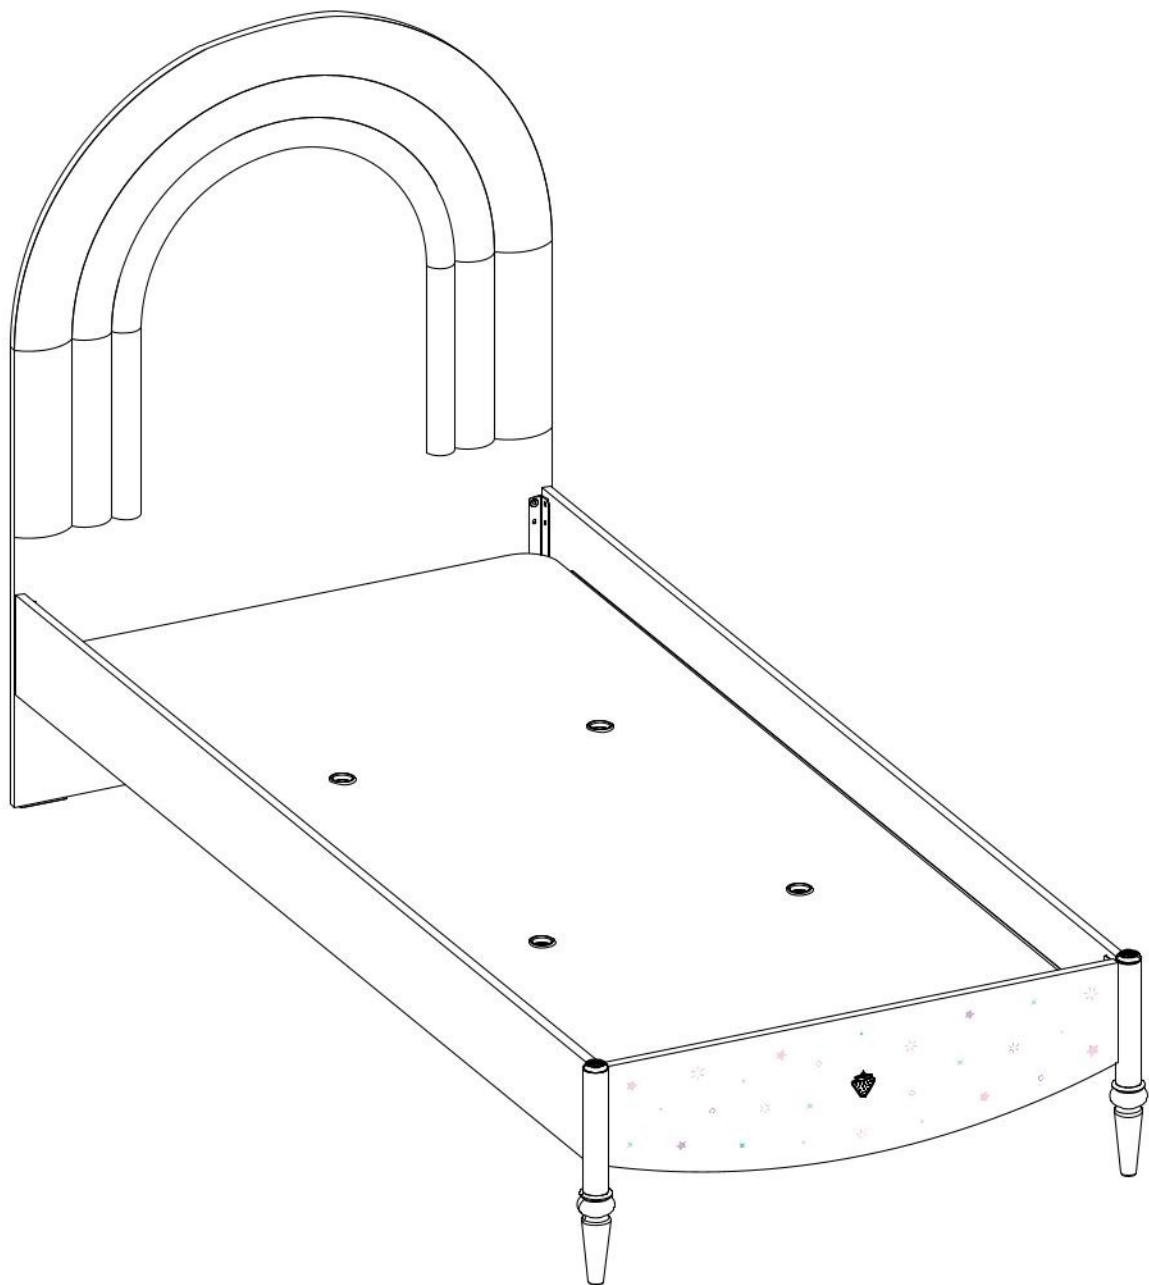

# Dětská postel 90x200cm SUSY

3/3

13.01.01.828

13.01.01.806

18.78.1301.203 x 2

18.78.1301.205 x 2

1

2