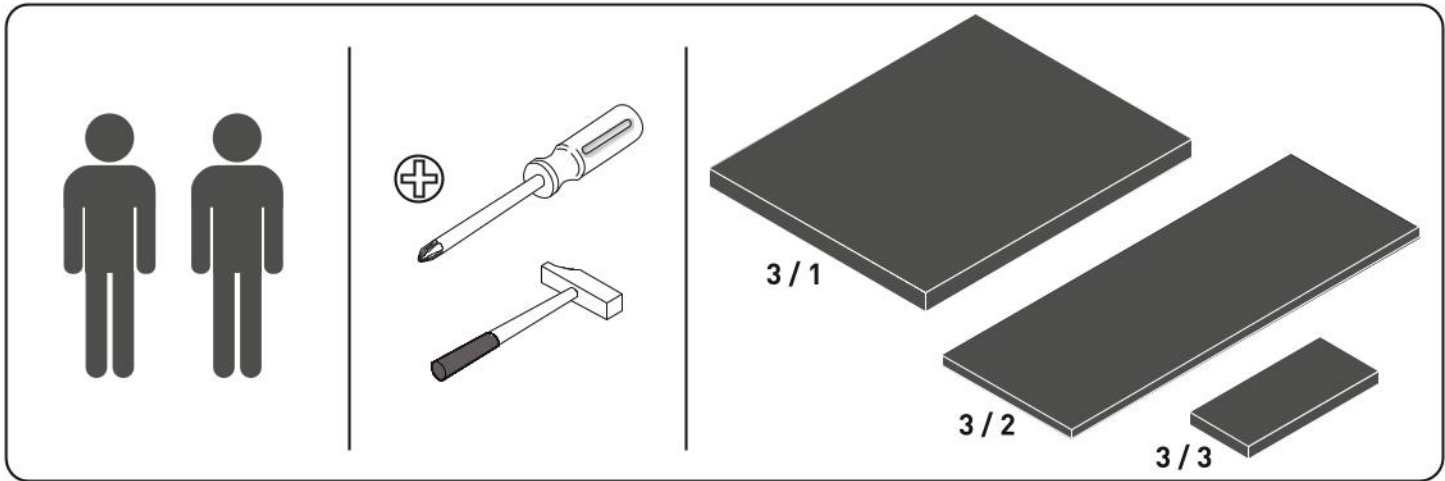

# Dětská postel 90x200cm SUSY

3/3

13.01.01.828

13.01.01.806

18.78.1301.203 x 2

18.78.1301.205 x 2

1

2