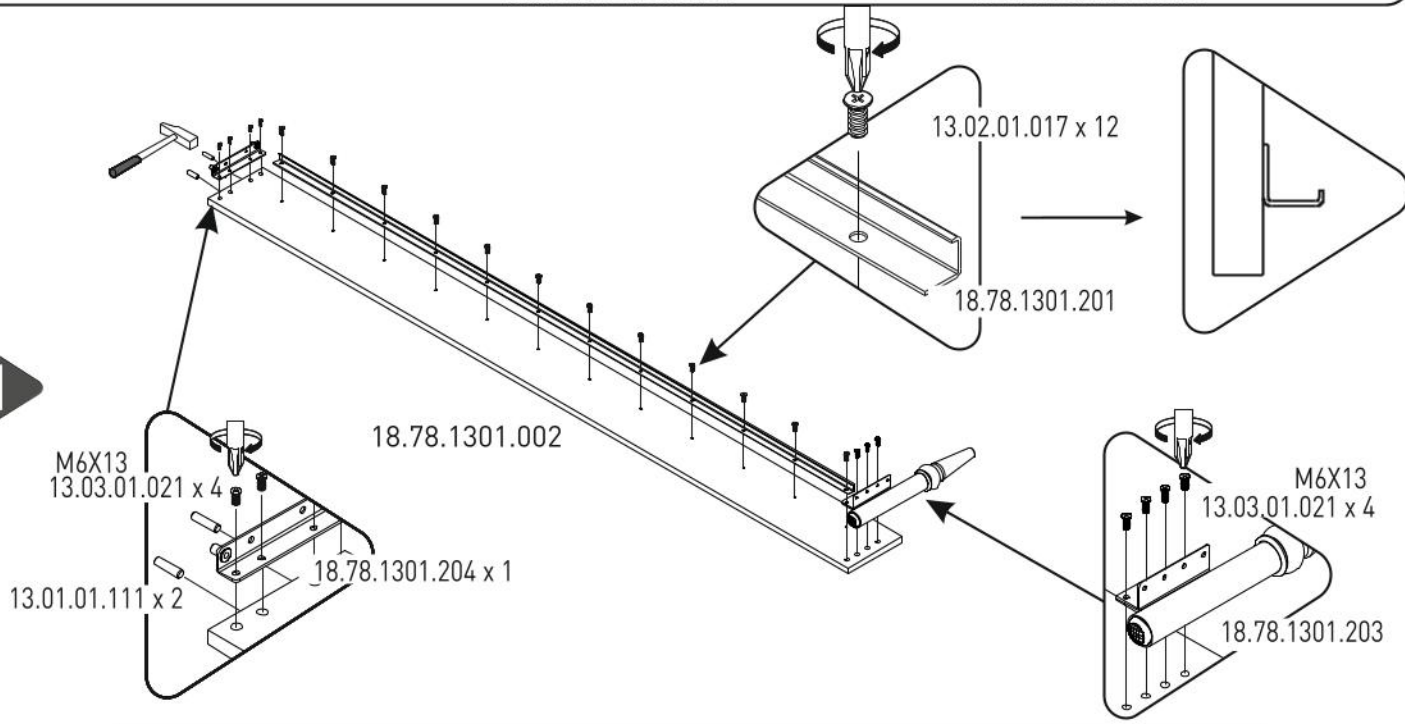

# Dětská postel 90x200cm SUSY

3/3

13.01.01.828

13.01.01.806

18.78.1301.203 x 2

18.78.1301.205 x 2

1

2